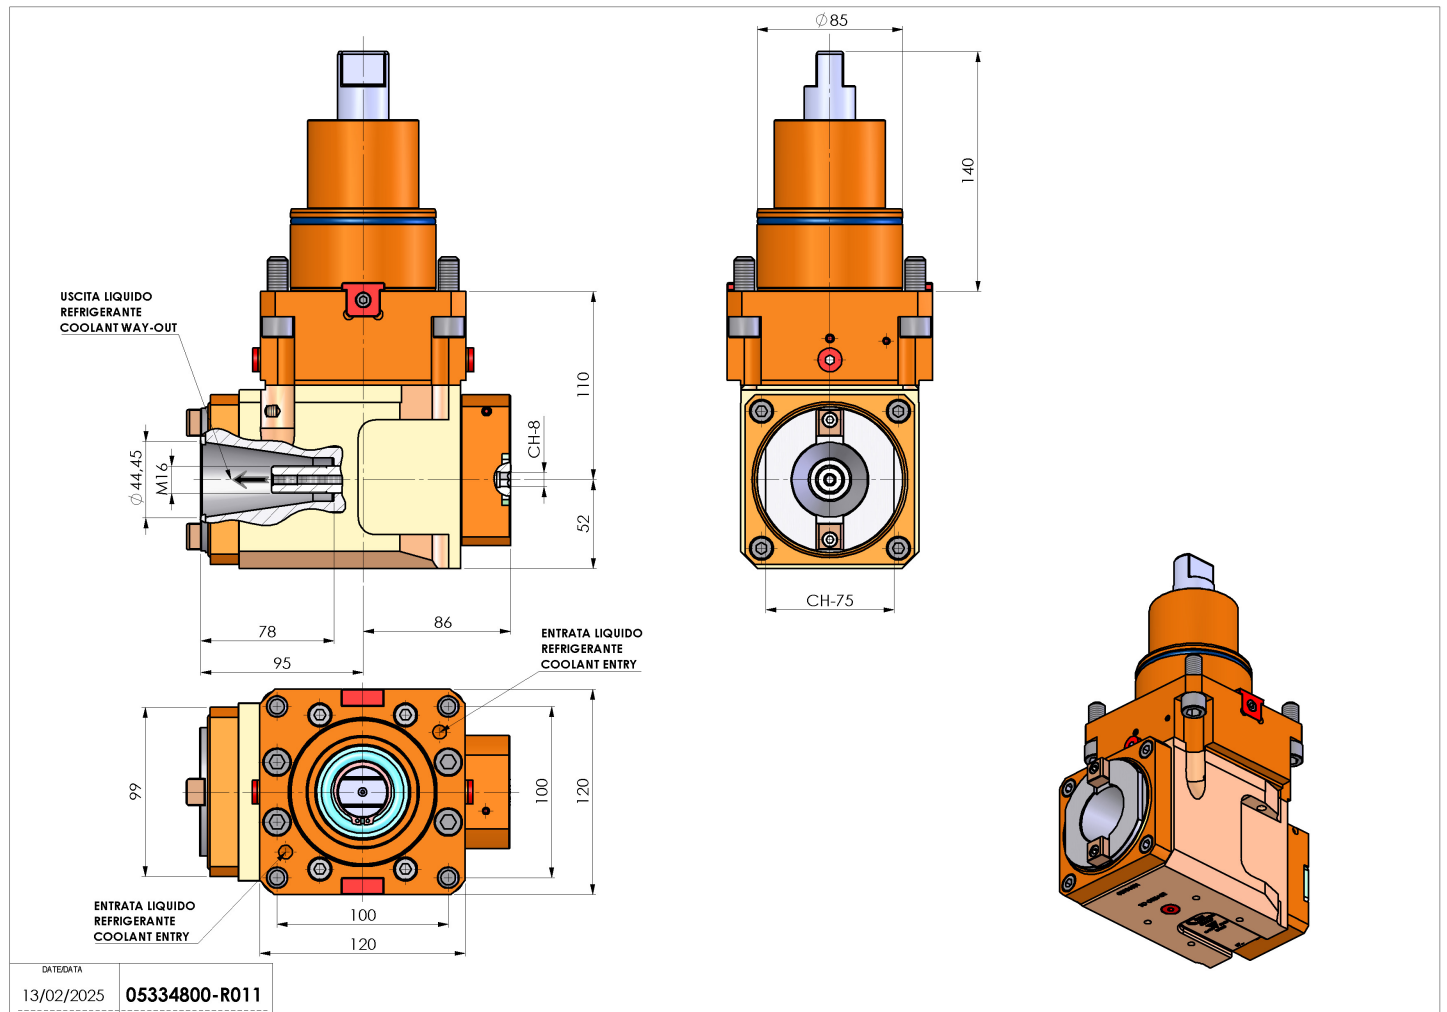

05334800 - LT-A BMT85 ISO-BT40 HRF H110

| | |
|------------------------------|--------------------------------------|
| Tipo | LT-A Portautensili angolare a 90° |
| Attacco | BMT 85 |
| Uscita utensile | Cambio rapido ISO-BT40 |
| Raffreddamento | Refrigerazione interna HRF |
| Senso di rotazione | r1 r2 |
| Velocità max [1/min] | 4000 |
| Coppia max [Nm] | 180 |
| H [mm] | 110 |
| H1 [mm] | 52 |
| Pressione max [bar] | 70 |
| Accessori | N.D. |
| Note | N.D. |
| Note per il montaggio | N.D. |

Verificare sempre gli ingombri del portautensile in torretta

Salvo modifiche tecniche