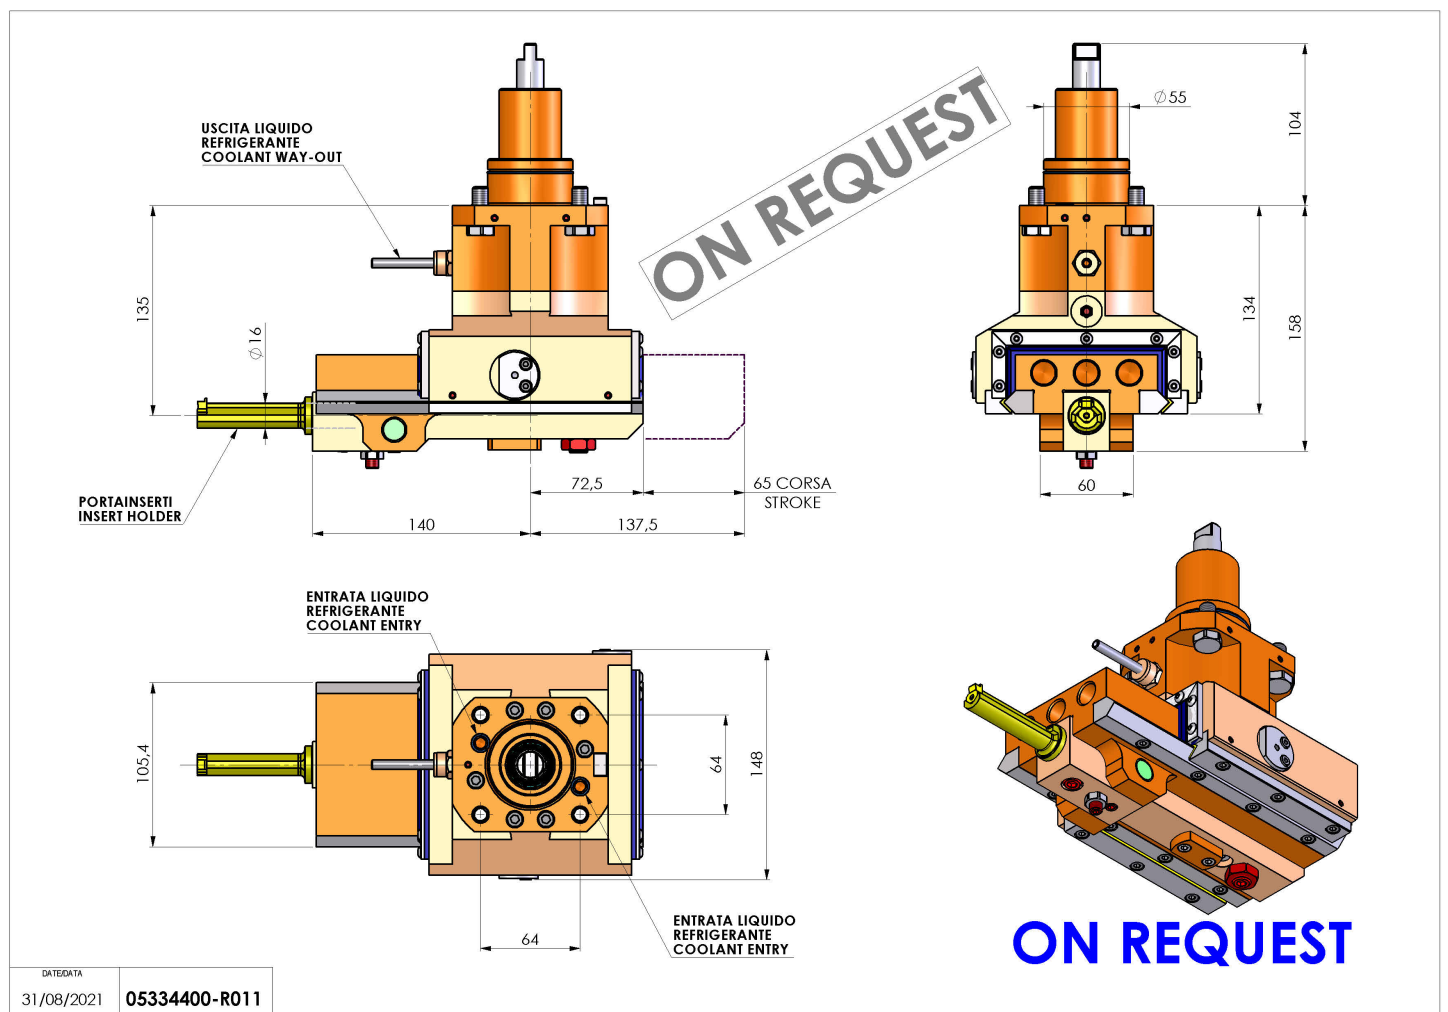

# 05334400 - LT-A ST65 BMT55 C16 H135

<b>Tipo</b>	LT-A ST Portautensili stozzatore a 90°
<b>Attacco</b>	BMT 55
<b>Uscita utensile</b>	Diametro utensile 16
<b>Raffreddamento</b>	Refrigerazione esterna
<b>Velocità max [1/min]</b>	700
<b>Coppia max [Nm]</b>	17.5
<b>Rapporto</b>	1:1
<b>Correzione asse Y</b>	NO
<b>Spinta avanzamento [N]</b>	1000
<b>Corsa [mm]</b>	65
<b>Corsa utile [mm]</b>	60
<b>H [mm]</b>	135
<b>Accessori</b>	N.D.
<b>Note</b>	N.D.
<b>Note per il montaggio</b>	N.D.

ON REQUEST

Verificare sempre gli ingombri del portautensile in torretta

DATE/DATE	05334400-R011
31/08/2021	

Salvo modifiche tecniche