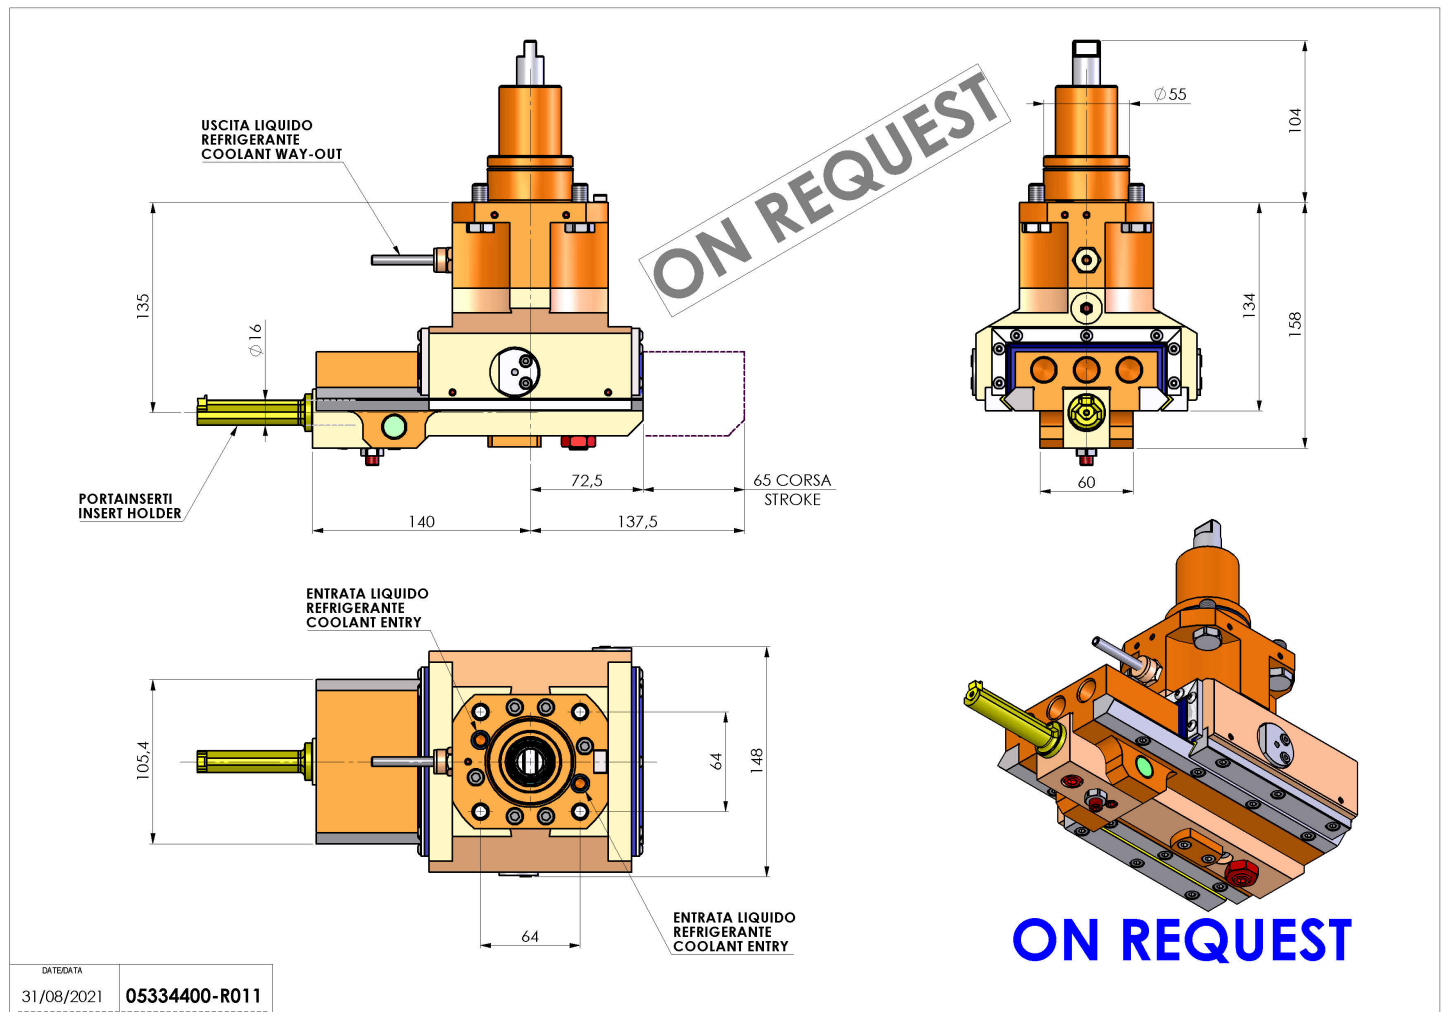

05334400 - LT-A ST65 BMT55 C16 H135

Tipo	LT-A ST Portautensili stozzatore a 90°
Attacco	BMT 55
Uscita utensile	Diametro utensile 16
Raffreddamento	Refrigerazione esterna
Velocità max [1/min]	700
Coppia max [Nm]	17.5
Rapporto	1:1
Correzione asse Y	NO
Spinta avanzamento [N]	1000
Corsa [mm]	65
Corsa utile [mm]	60
H [mm]	135
Accessori	N.D.
Note	N.D.
Note per il montaggio	N.D.

ON REQUEST

Verificare sempre gli ingombri del portautensile in torretta

ON REQUEST

DATE/DATE	05334400-R011
31/08/2021	

Salvo modifiche tecniche