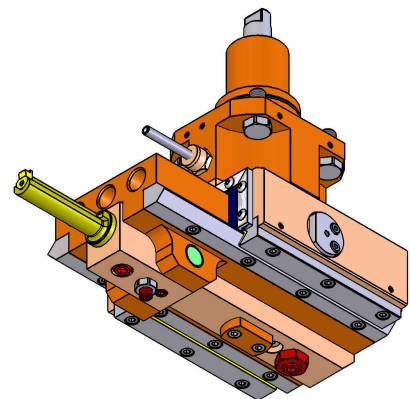

05334400 - LT-A ST65 BMT55 C16 H135

Tipo	LT-A ST Portautensili stozzatore a 90°
Attacco	BMT 55
Uscita utensile	Diametro utensile 16
Raffreddamento	Refrigerazione esterna
Velocità max [1/min]	700
Coppia max [Nm]	17.5
Rapporto	1:1
Correzione asse Y	NO
Spinta avanzamento [N]	1000
Corsa [mm]	65
Corsa utile [mm]	60
H [mm]	135
Accessori	N.D.
Note	N.D.
Note per il montaggio	N.D.

ON REQUEST

Verificare sempre gli ingombri del portautensile in torretta

ON REQUEST

DATE/DATE	05334400-R011
31/08/2021	

Salvo modifiche tecniche