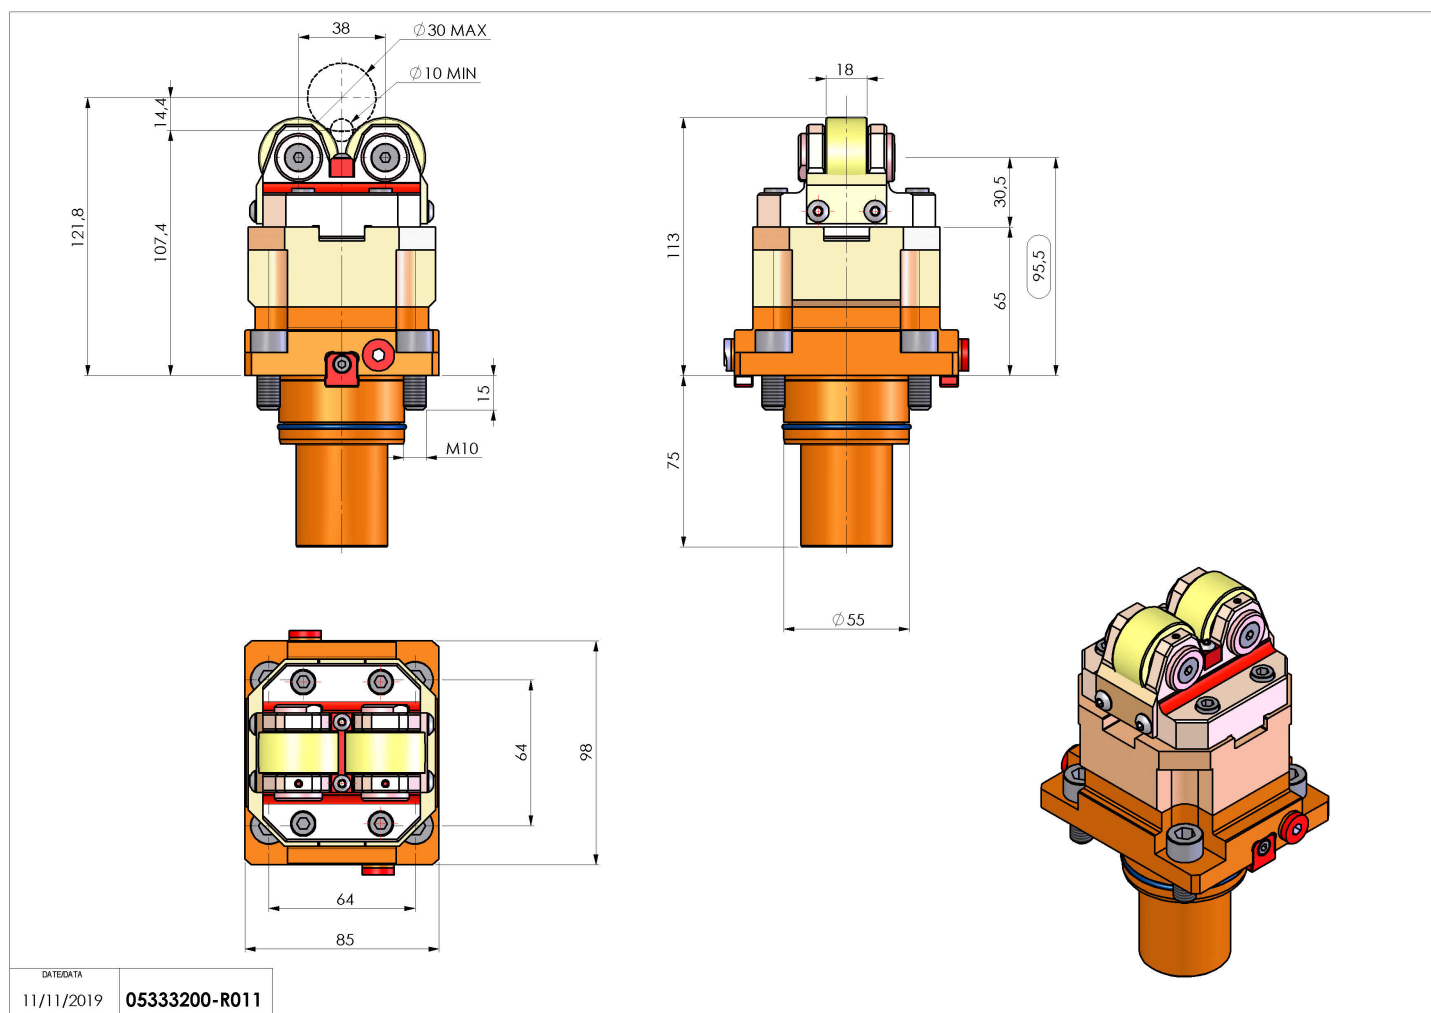

05333200 - SUPP ALB BMT55 AX D10-30

Tipo	SHAFT SUPPORT Supporto alberi
Attacco	BMT 55
Uscita utensile	Supporto albero $\varnothing 10\text{-}\varnothing 30$
Raffreddamento	N.D.
H [mm]	65.5
\varnothing Min [mm]	10
\varnothing Max [mm]	30
Accessori	N.D.
Note	N.D.
Note per il montaggio	Torretta inferiore

Verificare sempre gli ingombri del portautensile in torretta

DATE/DATE
11/11/2019 05333200-R011

Salvo modifiche tecniche