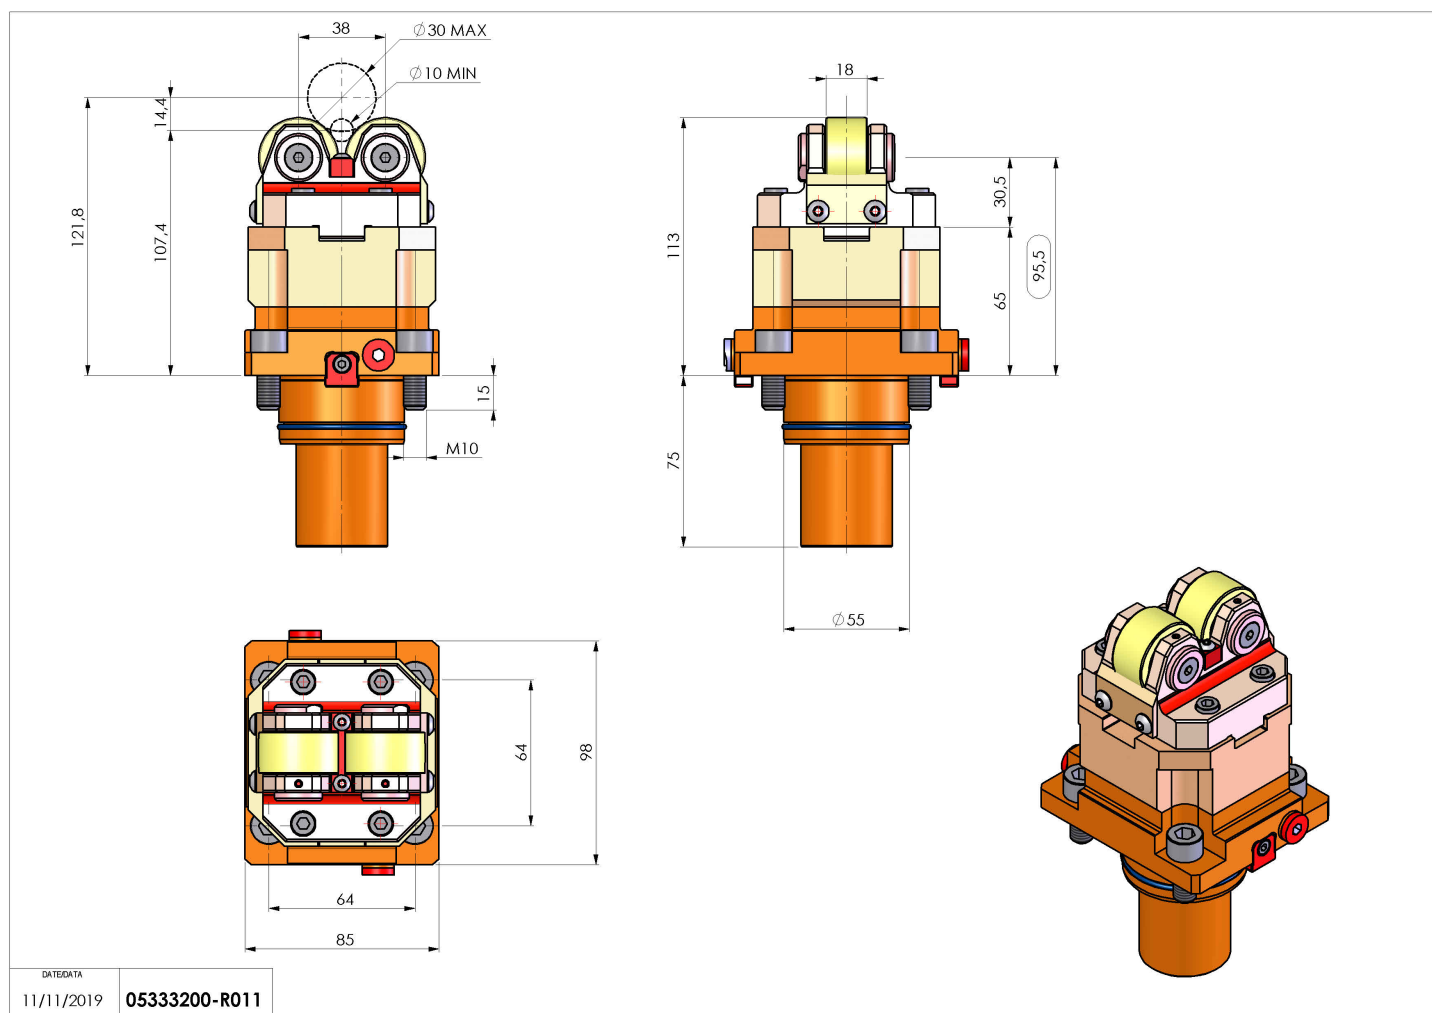

05333200 - SUPP ALB BMT55 AX D10-30

Tipo	SHAFT SUPPORT Supporto alberi
Attacco	BMT 55
Uscita utensile	Supporto albero $\varnothing 10\text{-}\varnothing 30$
Raffreddamento	N.D.
H [mm]	65.5
\varnothing Min [mm]	10
\varnothing Max [mm]	30
Accessori	N.D.
Note	N.D.
Note per il montaggio	Torretta inferiore

Verificare sempre gli ingombri del portautensile in torretta

Salvo modifiche tecniche

DATE/ATA
11/11/2019 05333200-R011