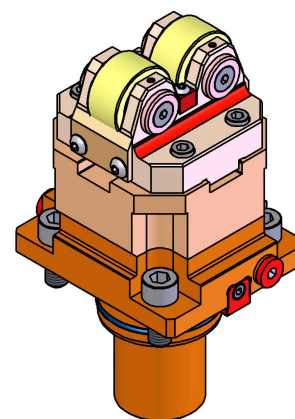

05333200 - SUPP ALB BMT55 AX D10-30

Tipo	SHAFT SUPPORT Supporto alberi
Attacco	BMT 55
Uscita utensile	Supporto albero $\varnothing 10\text{-}\varnothing 30$
Raffreddamento	N.D.
H [mm]	65.5
\varnothing Min [mm]	10
\varnothing Max [mm]	30
Accessori	N.D.
Note	N.D.
Note per il montaggio	Torretta inferiore

Verificare sempre gli ingombri del portautensile in torretta

Salvo modifiche tecniche

DATE/ATA
11/11/2019 05333200-R011