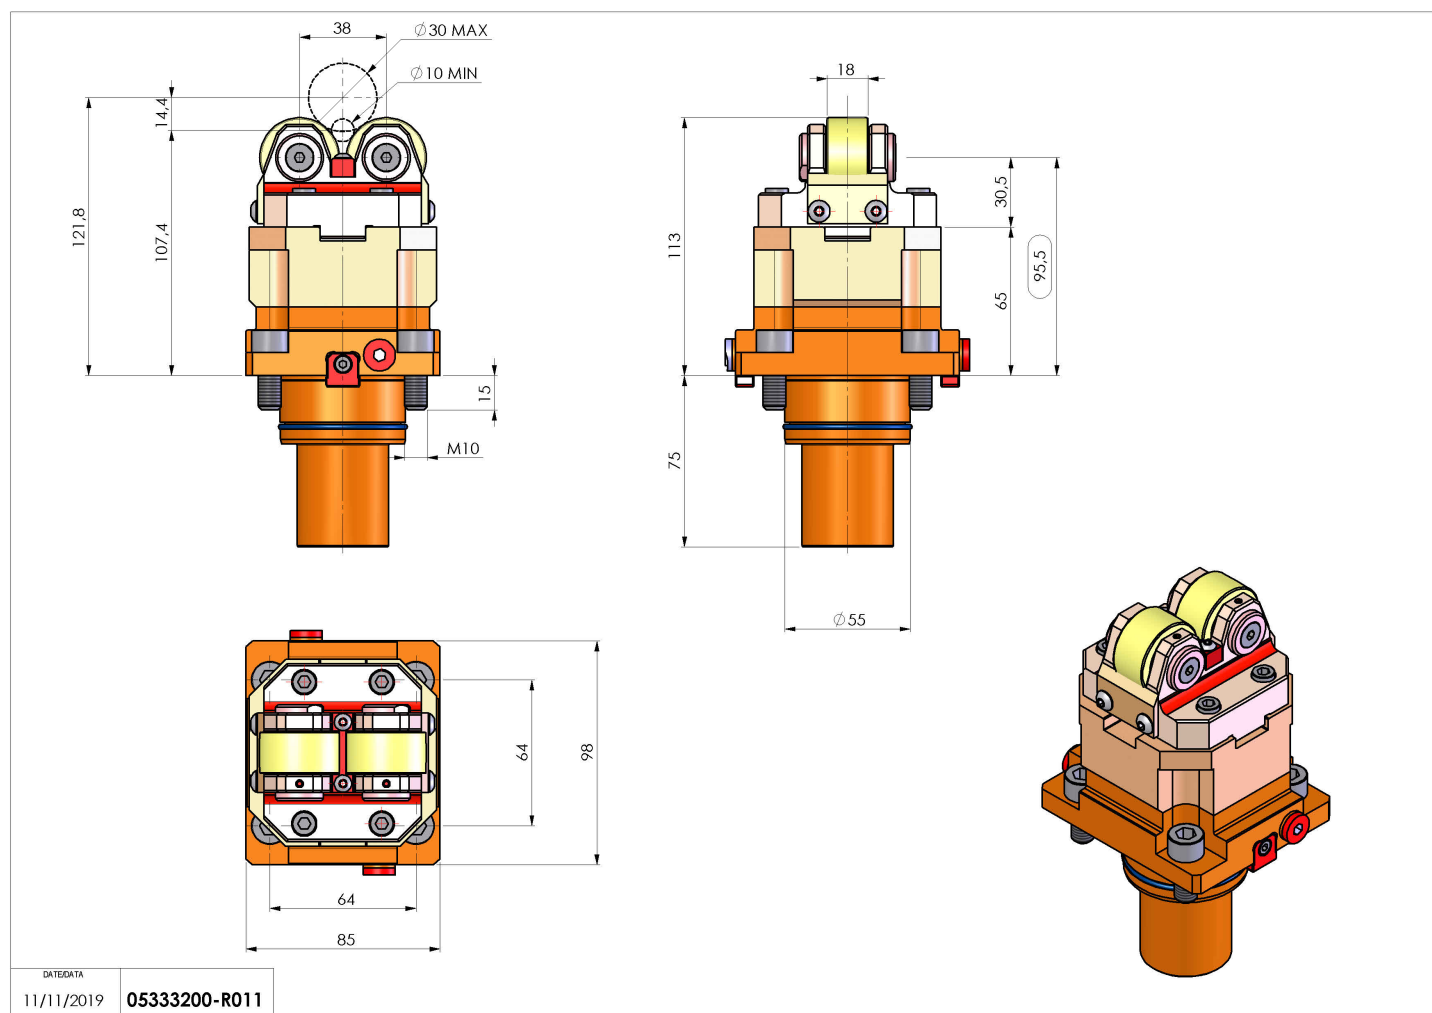

05333200 - SUPP ALB BMT55 AX D10-30

Tipo	SHAFT SUPPORT Supporto alberi
Attacco	BMT 55
Uscita utensile	Supporto albero $\varnothing 10\text{-}\varnothing 30$
Raffreddamento	N.D.
H [mm]	65.5
\varnothing Min [mm]	10
\varnothing Max [mm]	30
Accessori	N.D.
Note	N.D.
Note per il montaggio	Torretta inferiore

Verificare sempre gli ingombri del portautensile in torretta

Salvo modifiche tecniche