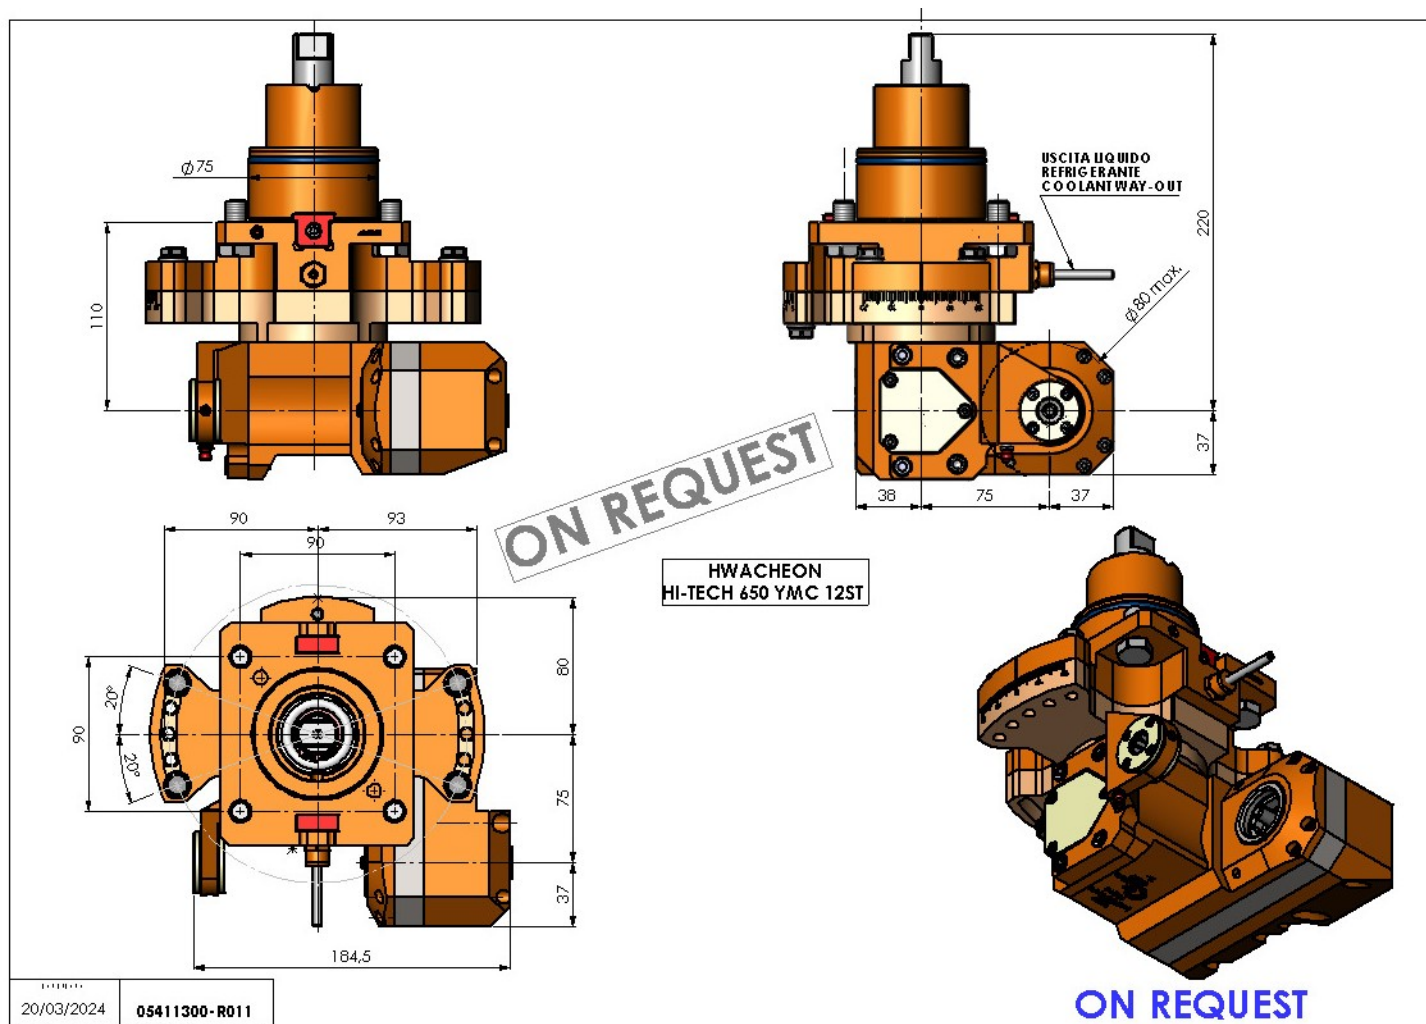

## 05332900 - LT-HOB-SAW BMT75 L60 2,5:1 H110

<b>Tipo</b>	LT-HOB-SAW Portacreatore/Portafrese
<b>Attacco</b>	BMT 75
<b>Uscita utensile</b>	Kit alberino Ø16-Ø22-Ø27
<b>Raffreddamento</b>	Refrigerazione esterna
<b>Velocità max [1/min]</b>	in 4000 / out 1600
<b>Coppia max [Nm]</b>	in 32 / out 80
<b>Rapporto</b>	2,5:1
<b>H [mm]</b>	110
<b>H1 [mm]</b>	40
<b>Accessori</b>	N.D.
<b>Note</b>	N.D.
<b>Note per il montaggio</b>	N.D.

ON REQUEST

Verificare sempre gli ingombri del portautensile in torretta

Salvo modifiche tecniche