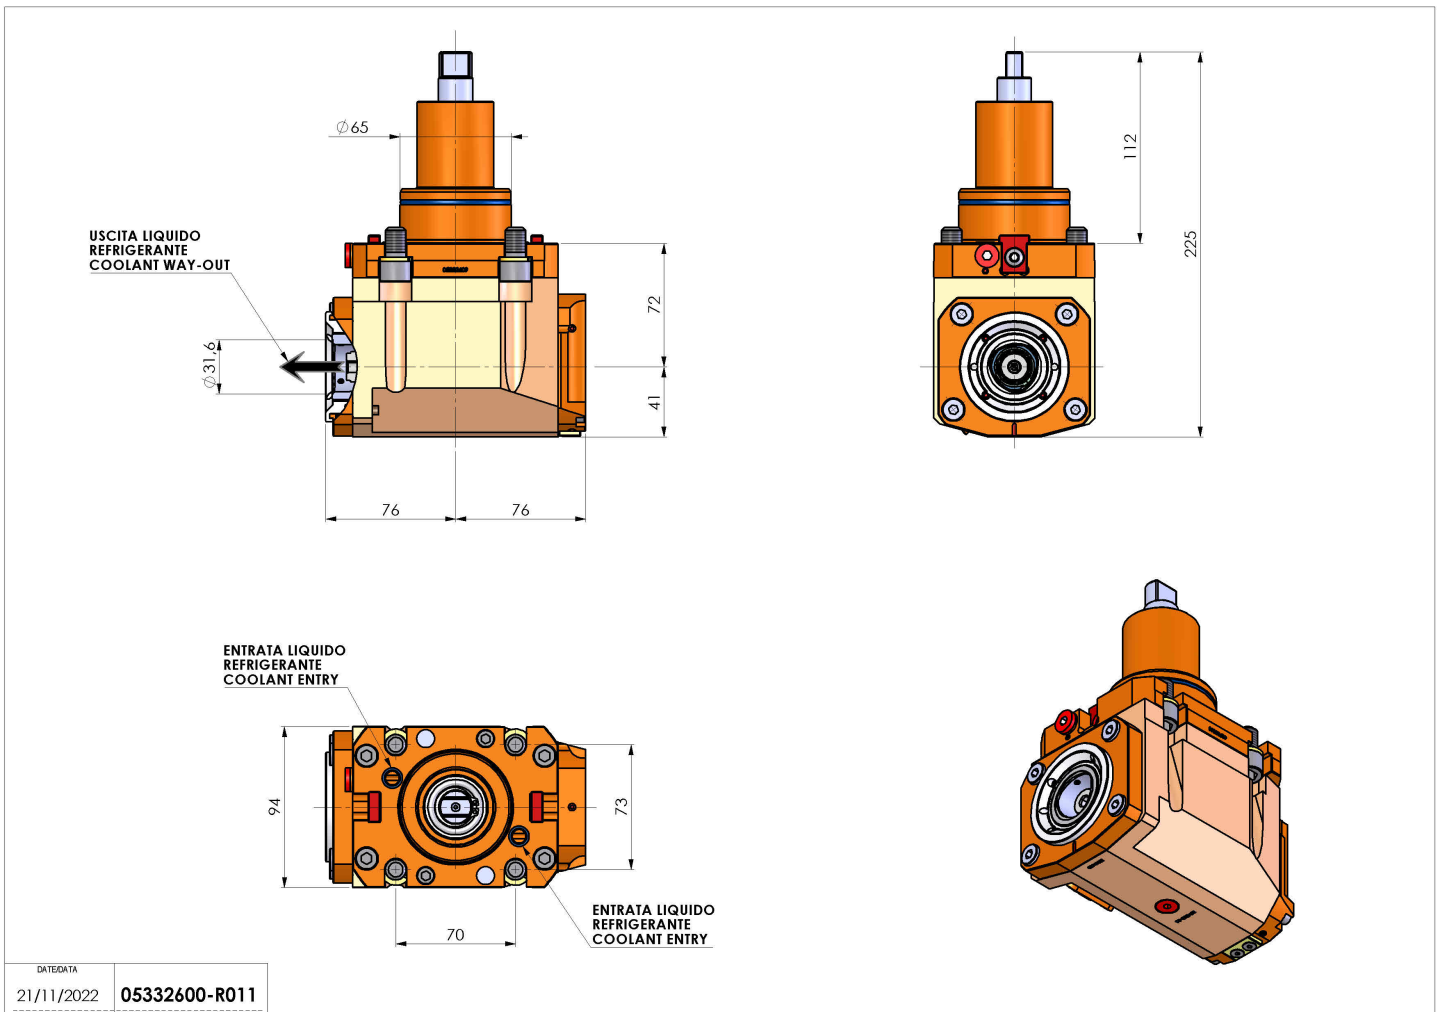

# 05332600 - LT-A BMT65 C40 LR HRF H72

<b>Tipo</b>	LT-A Portautensili angolare a 90°
<b>Attacco</b>	BMT 65
<b>Uscita utensile</b>	Poligonale C40 ISO 26623-1
<b>Raffreddamento</b>	Refrigerazione interna HRF
<b>Senso di rotazione</b>	r1  r2
<b>Velocità max [1/min]</b>	6000
<b>Coppia max [Nm]</b>	63
<b>Rapporto</b>	1:1
<b>H [mm]</b>	72
<b>H1 [mm]</b>	41
<b>Pressione max [bar]</b>	80
<b>Accessori</b>	N.D.
<b>Note</b>	N.D.
<b>Note per il montaggio</b>	N.D.

Verificare sempre gli ingombri del portautensile in torretta

DATA	21/11/2022	05332600-R011
------	------------	---------------

Salvo modifiche tecniche