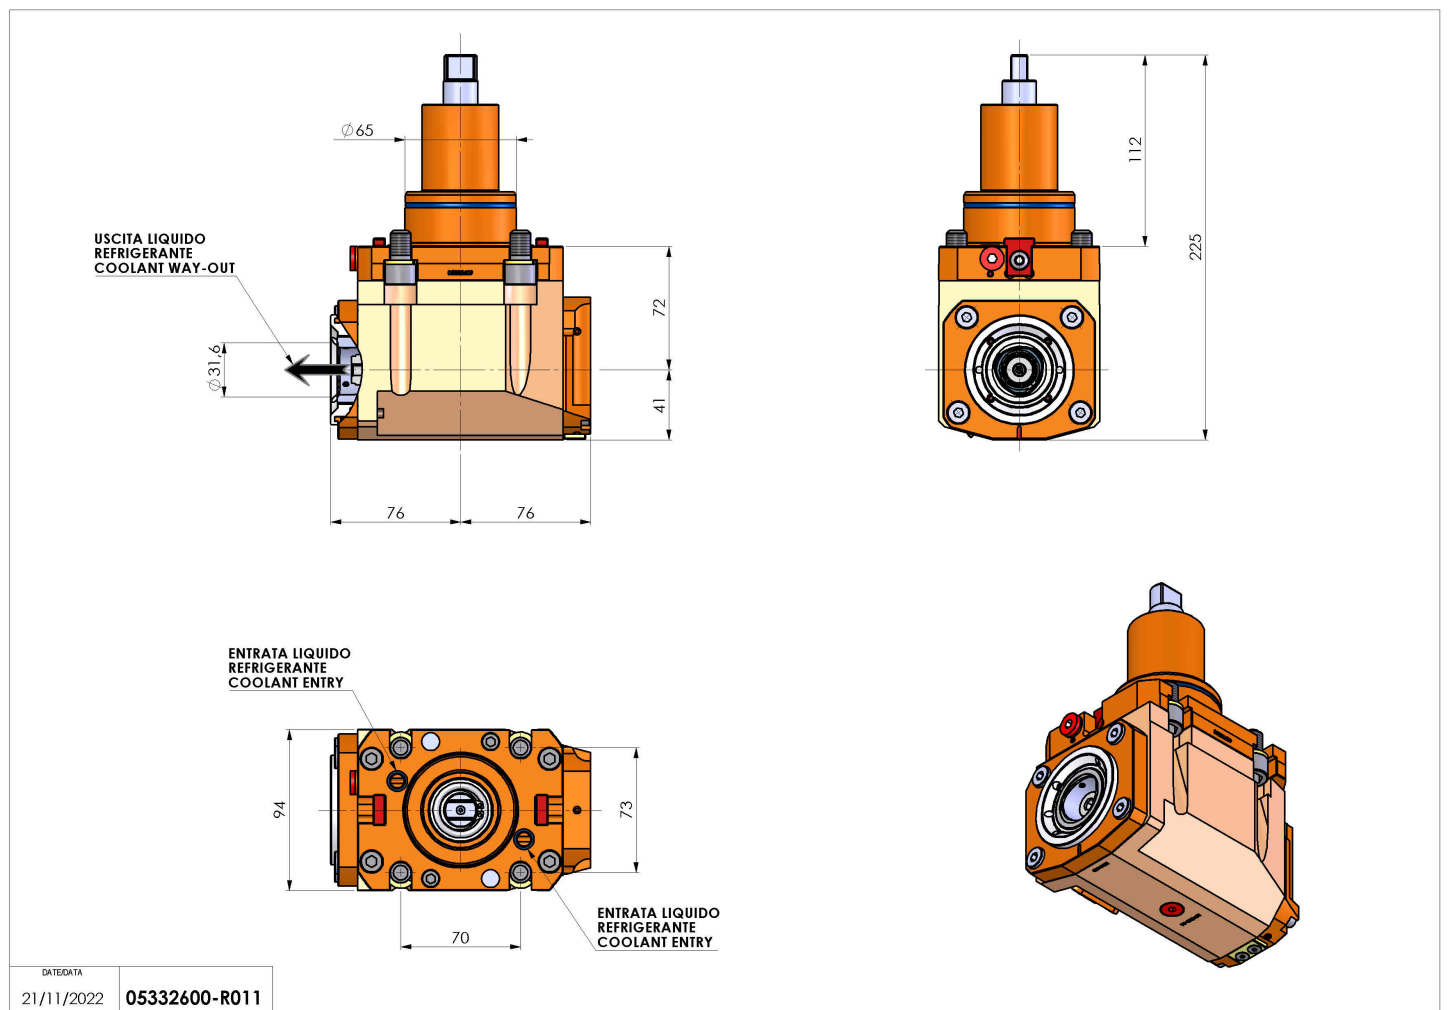

## 05332600 - LT-A BMT65 C40 LR HRF H72

<b>Tipo</b>	LT-A Portautensili angolare a 90°
<b>Attacco</b>	BMT 65
<b>Uscita utensile</b>	Poligonale C40 ISO 26623-1
<b>Raffreddamento</b>	Refrigerazione interna HRF
<b>Senso di rotazione</b>	r1  r2 
<b>Velocità max [1/min]</b>	6000
<b>Coppia max [Nm]</b>	63
<b>Rapporto</b>	1:1
<b>H [mm]</b>	72
<b>H1 [mm]</b>	41
<b>Pressione max [bar]</b>	80
<b>Accessori</b>	N.D.
<b>Note</b>	N.D.
<b>Note per il montaggio</b>	N.D.

Verificare sempre gli ingombri del portautensile in torretta

DATE/DATE  
21/11/2022 05332600-R011

Salvo modifiche tecniche