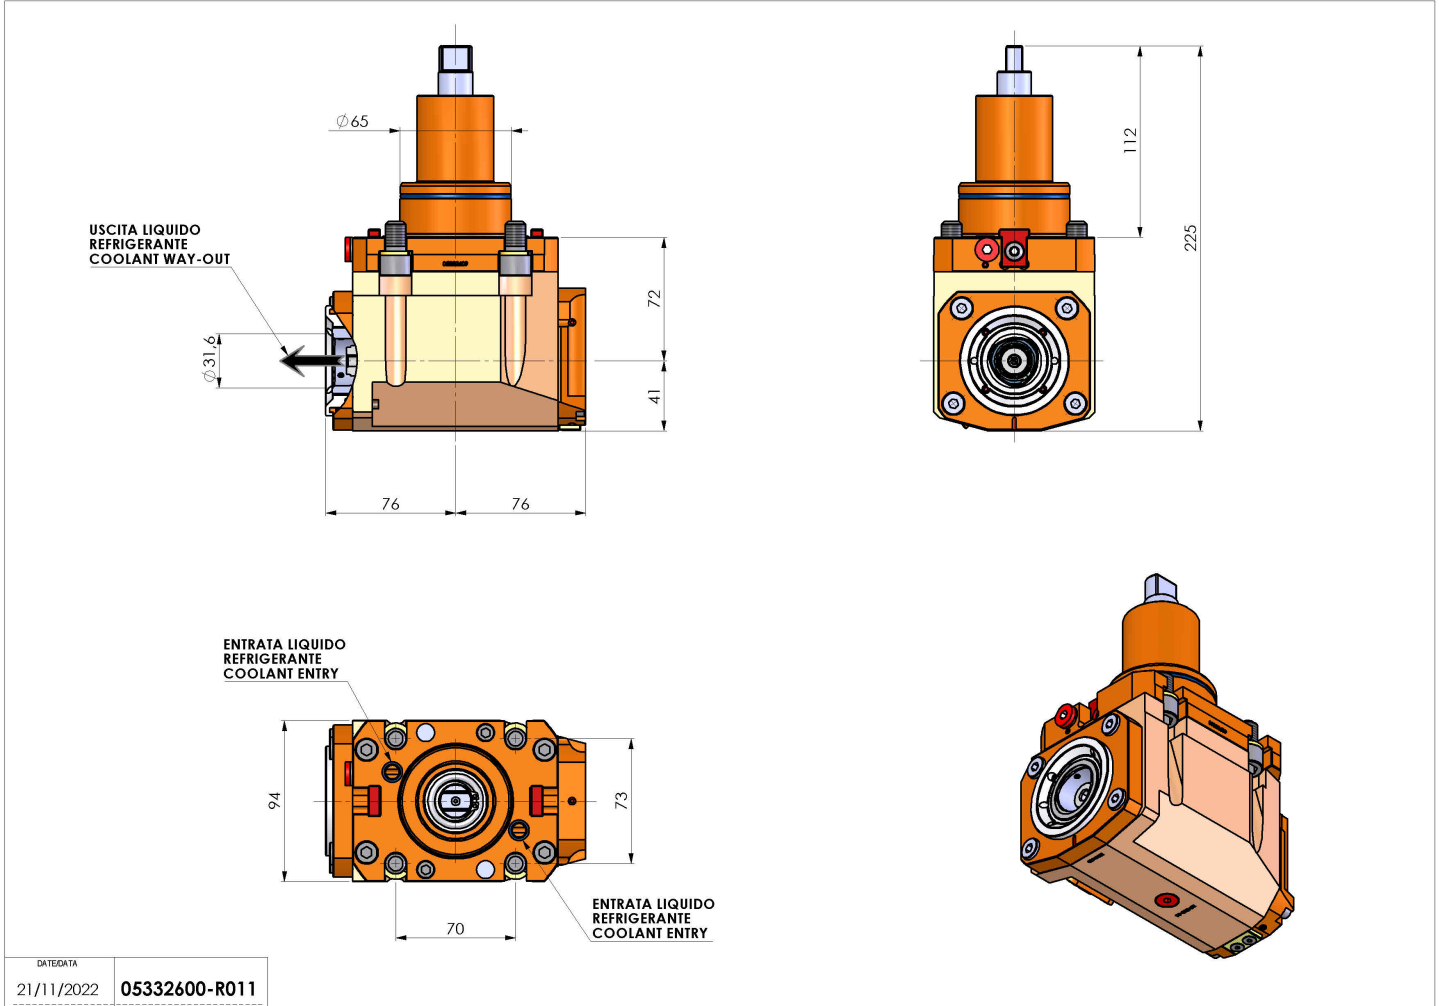

05332600 - LT-A BMT65 C40 LR HRF H72

Tipo	LT-A Portautensili angolare a 90°
Attacco	BMT 65
Uscita utensile	Poligonale C40 ISO 26623-1
Raffreddamento	Refrigerazione interna HRF
Senso di rotazione	r1 r2
Velocità max [1/min]	6000
Coppia max [Nm]	63
Rapporto	1:1
H [mm]	72
H1 [mm]	41
Pressione max [bar]	80
Accessori	N.D.
Note	N.D.
Note per il montaggio	N.D.

Verificare sempre gli ingombri del portautensile in torretta

DATE/DATE	05332600-R011
21/11/2022	

Salvo modifiche tecniche