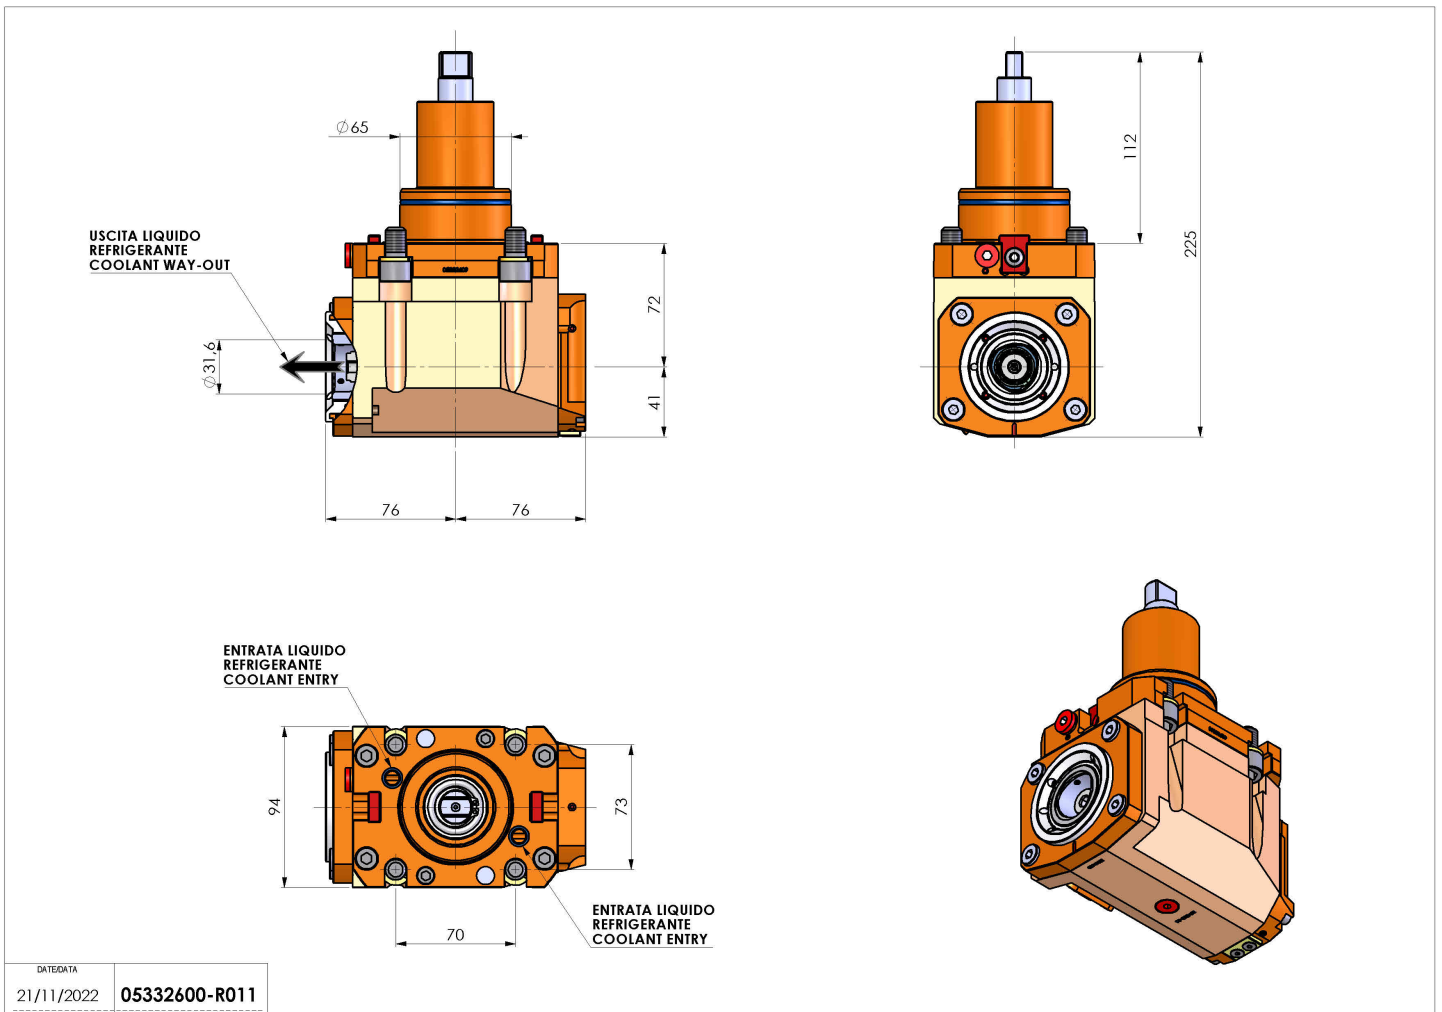

05332600 - LT-A BMT65 C40 LR HRF H72

Tipo	LT-A Portautensili angolare a 90°
Attacco	BMT 65
Uscita utensile	Poligonale C40 ISO 26623-1
Raffreddamento	Refrigerazione interna HRF
Senso di rotazione	r1 r2
Velocità max [1/min]	6000
Coppia max [Nm]	63
Rapporto	1:1
H [mm]	72
H1 [mm]	41
Pressione max [bar]	80
Accessori	N.D.
Note	N.D.
Note per il montaggio	N.D.

Verificare sempre gli ingombri del portautensile in torretta

DATA	21/11/2022	05332600-R011
------	------------	----------------------

Salvo modifiche tecniche