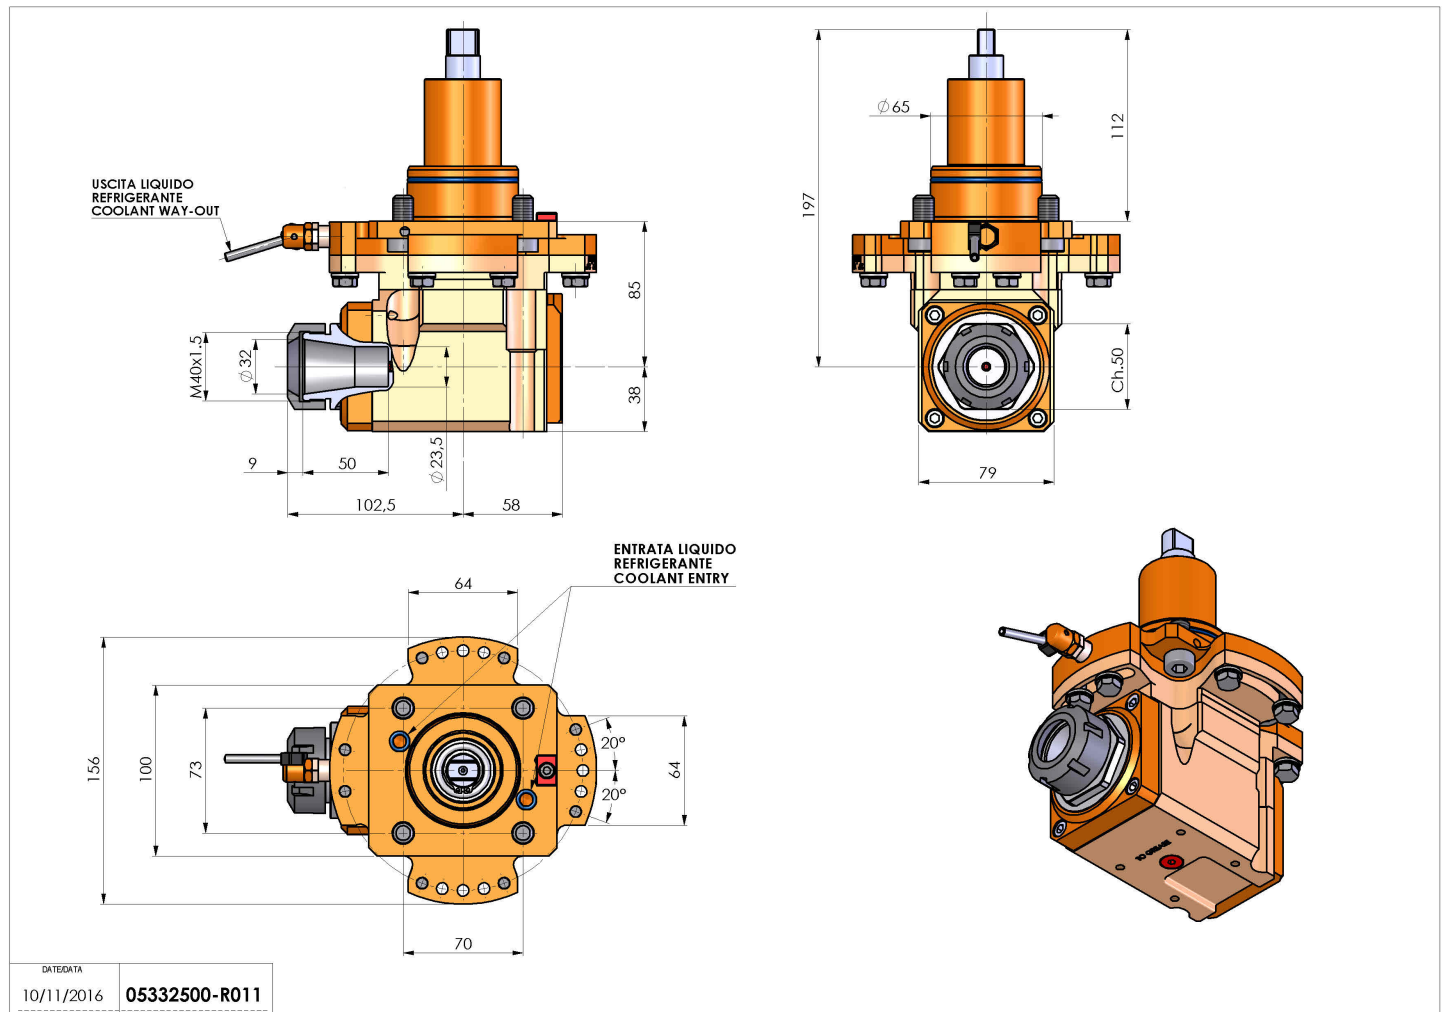

05332500 - LT-A BMT65 ER32 LR ADJ H85

Tipo	LT-A Portautensili angolare a 90°
Attacco	BMT 65
Uscita utensile	Portapinza ER 32
Raffreddamento	Refrigerazione esterna
Senso di rotazione	r1 r2
Velocità max [1/min]	6000
Coppia max [Nm]	40
Rapporto	1:1
H [mm]	85
H1 [mm]	38
Accessori	N.D.
Note	N.D.
Note per il montaggio	Solo per mandrino secondario

Verificare sempre gli ingombri del portautensile in torretta

Salvo modifiche tecniche