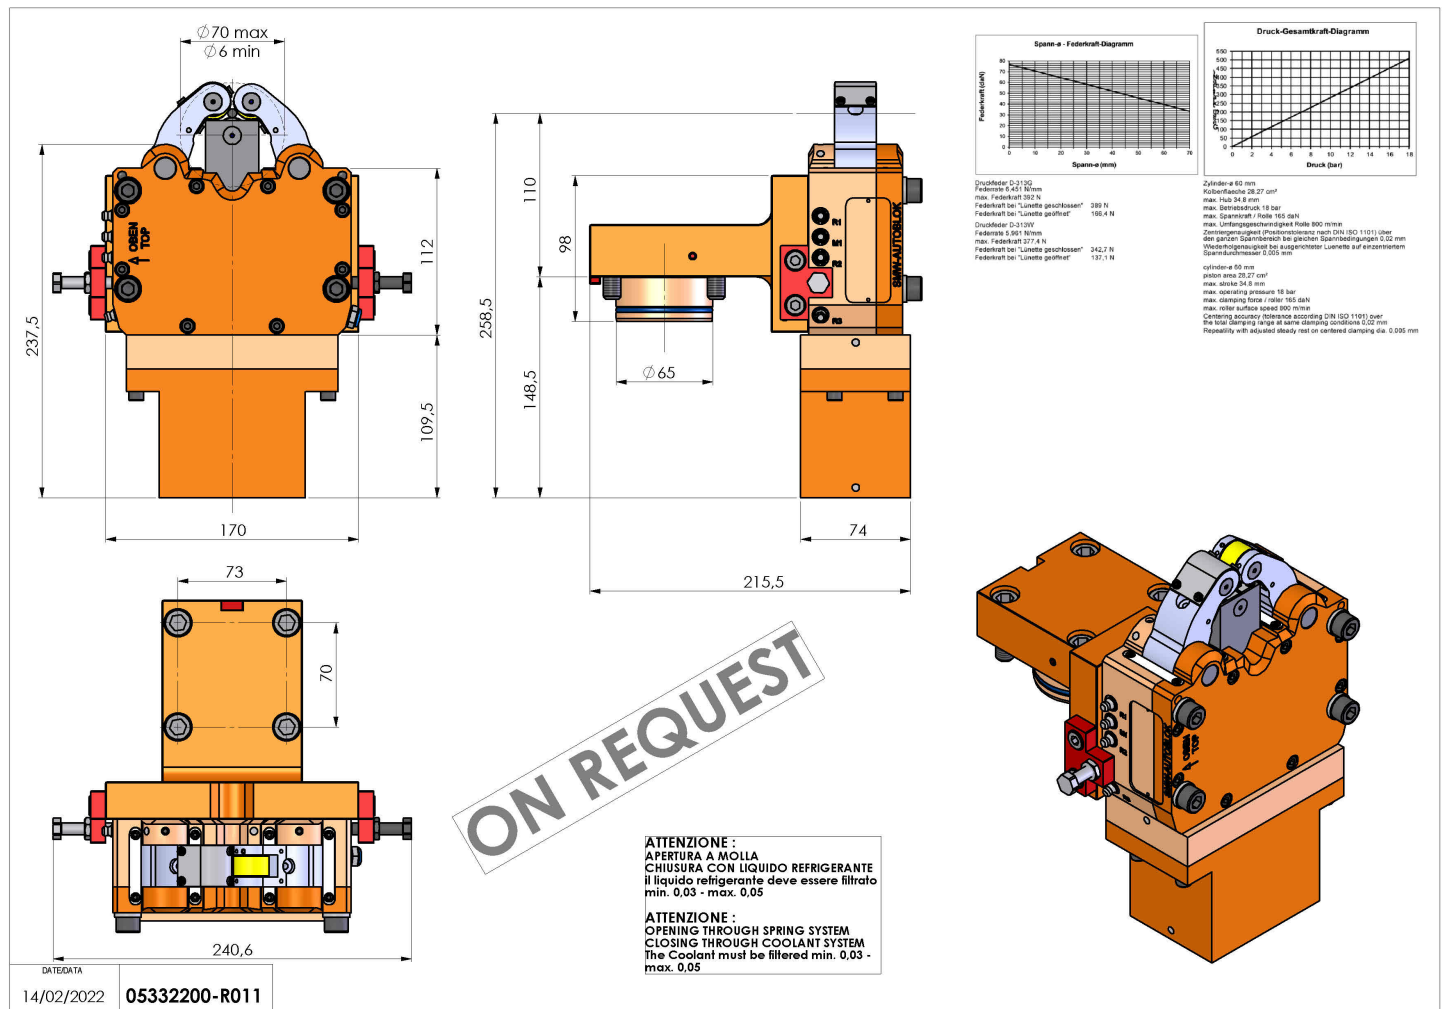

05332200 - LUNETTA BMT65 D6-70 SLUX1M H110

Tipo	STEADY REST Lunetta autocentrante per torretta
Attacco	BMT 65
Uscita utensile	Ganasce di presa Ø6-Ø70
Raffreddamento	N.D.
H [mm]	110
Ø Min [mm]	6
Ø Max [mm]	70
Pressione max [bar]	18
Accessori	N.D.
Note	N.D.
Note per il montaggio	N.D.

ON REQUEST

Verificare sempre gli ingombri del portautensile in torretta

Salvo modifiche tecniche