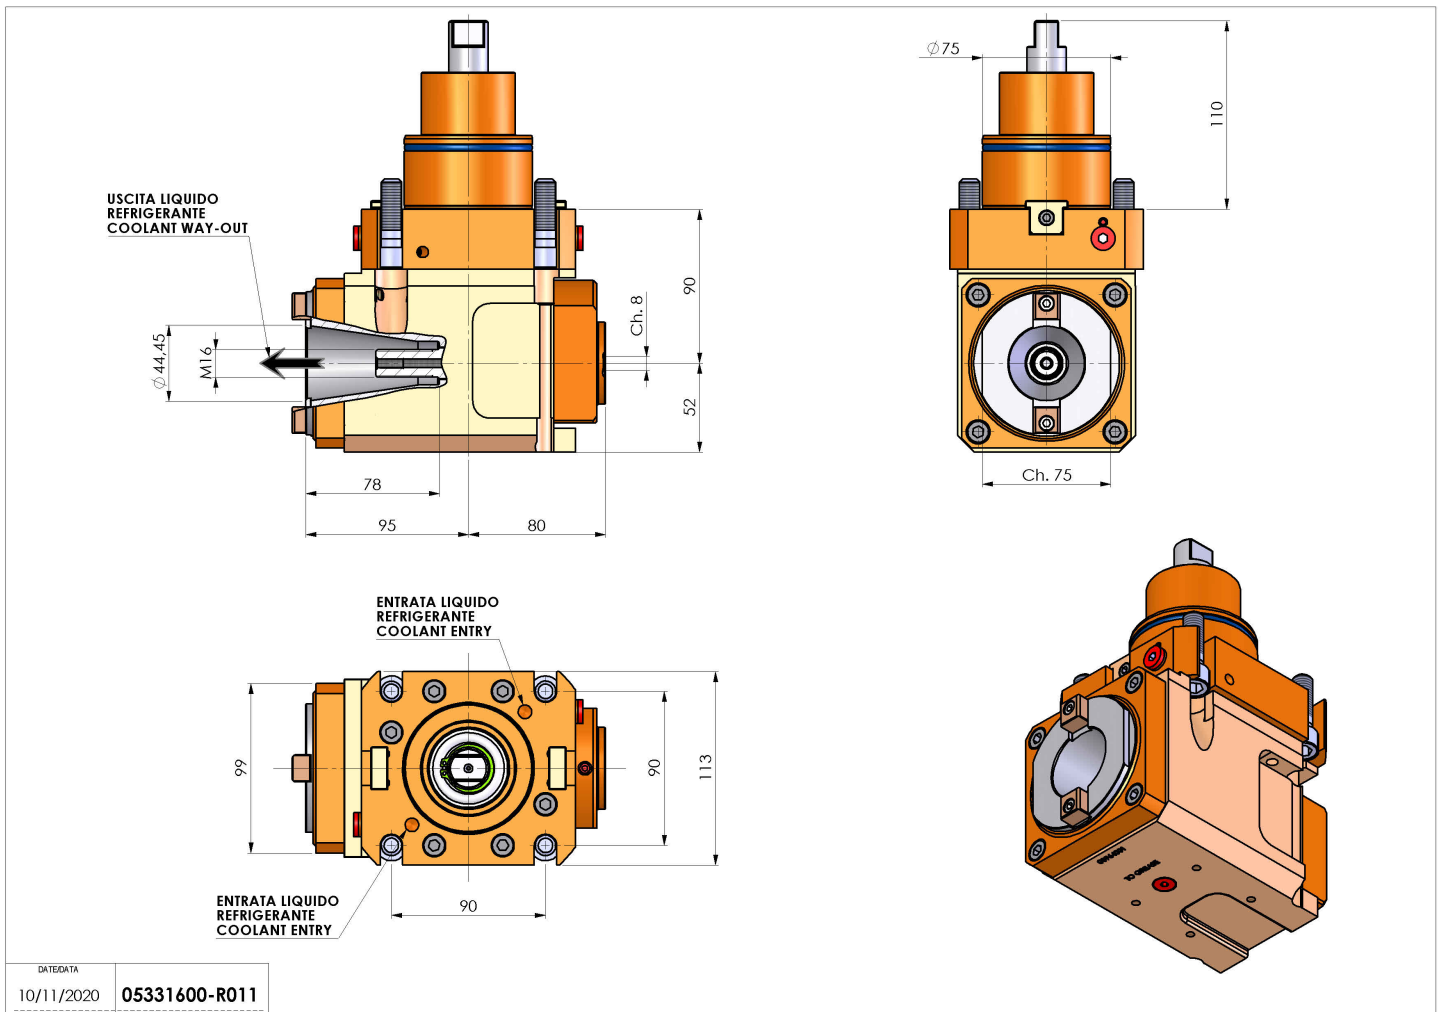

05331600 - LT-A BMT75 ISOBT40 LR RF H90

Tipo	LT-A Portautensili angolare a 90°
Attacco	BMT 75
Uscita utensile	Cambio rapido ISO-BT40
Raffreddamento	Refrigerazione interna
Senso di rotazione	r1 r2
Velocità max [1/min]	4000
Coppia max [Nm]	180
Rapporto	1:1
H [mm]	90
H1 [mm]	52
Pressione max [bar]	20
Accessori	N.D.
Note	N.D.
Note per il montaggio	N.D.

Verificare sempre gli ingombri del portautensile in torretta

DATE/ATA	10/11/2020	05331600-R011
----------	------------	---------------

Salvo modifiche tecniche