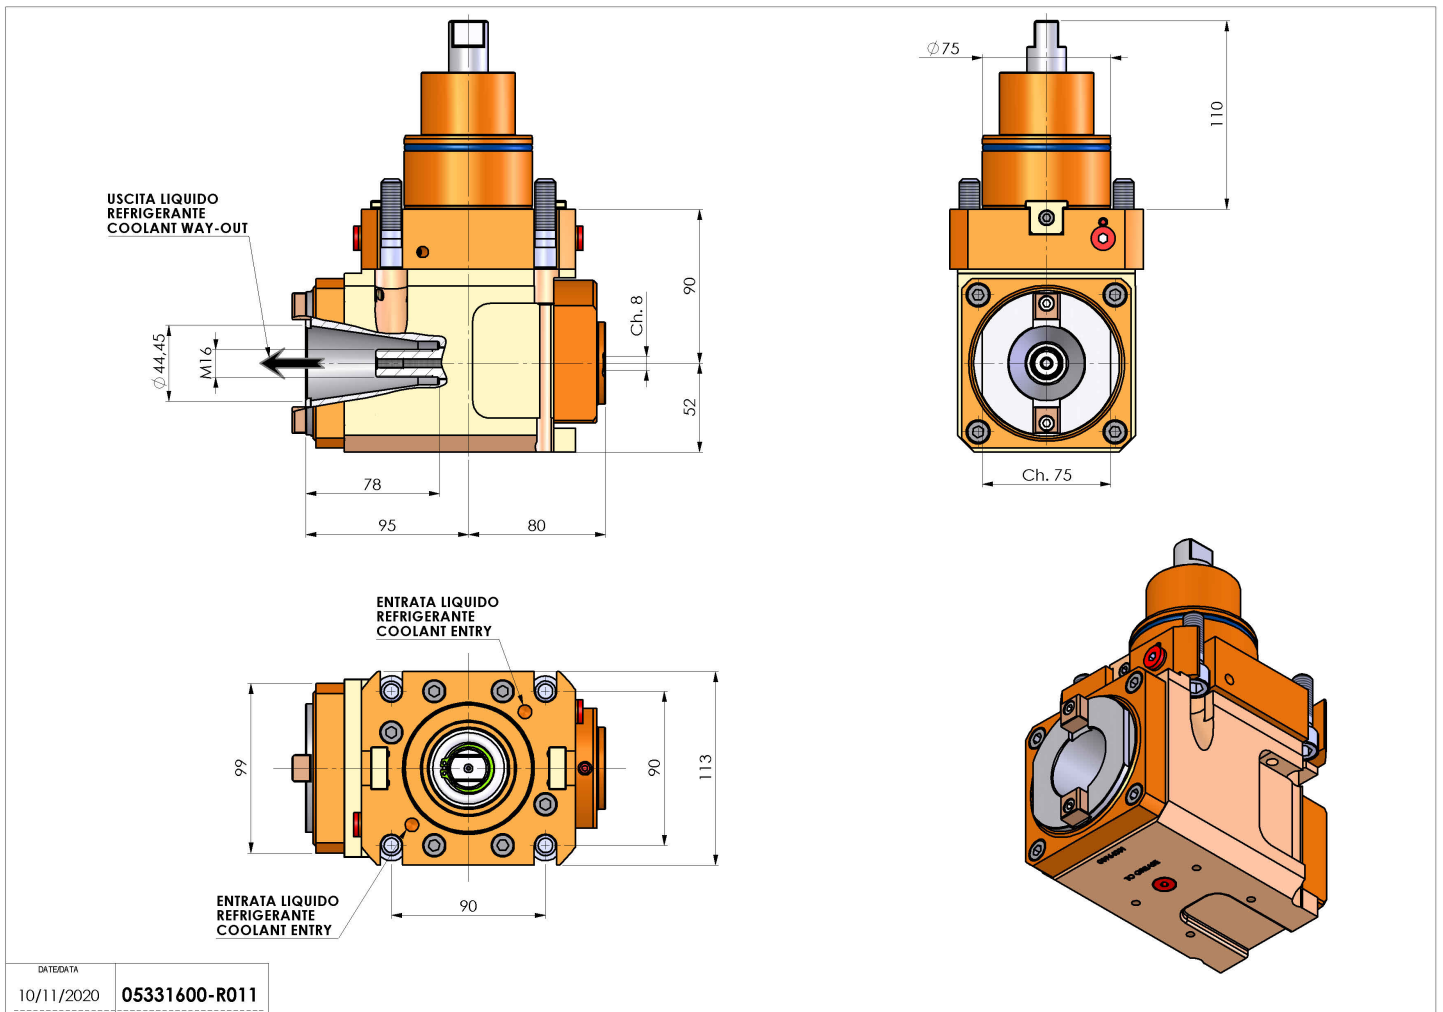

05331600 - LT-A BMT75 ISOBT40 LR RF H90

Tipo	LT-A Portautensili angolare a 90°
Attacco	BMT 75
Uscita utensile	Cambio rapido ISO-BT40
Raffreddamento	Refrigerazione interna
Senso di rotazione	r1 r2
Velocità max [1/min]	4000
Coppia max [Nm]	180
Rapporto	1:1
H [mm]	90
H1 [mm]	52
Pressione max [bar]	20
Accessori	N.D.
Note	N.D.
Note per il montaggio	N.D.

Verificare sempre gli ingombri del portautensile in torretta

DATE/ATA	
10/11/2020	05331600-R011

Salvo modifiche tecniche