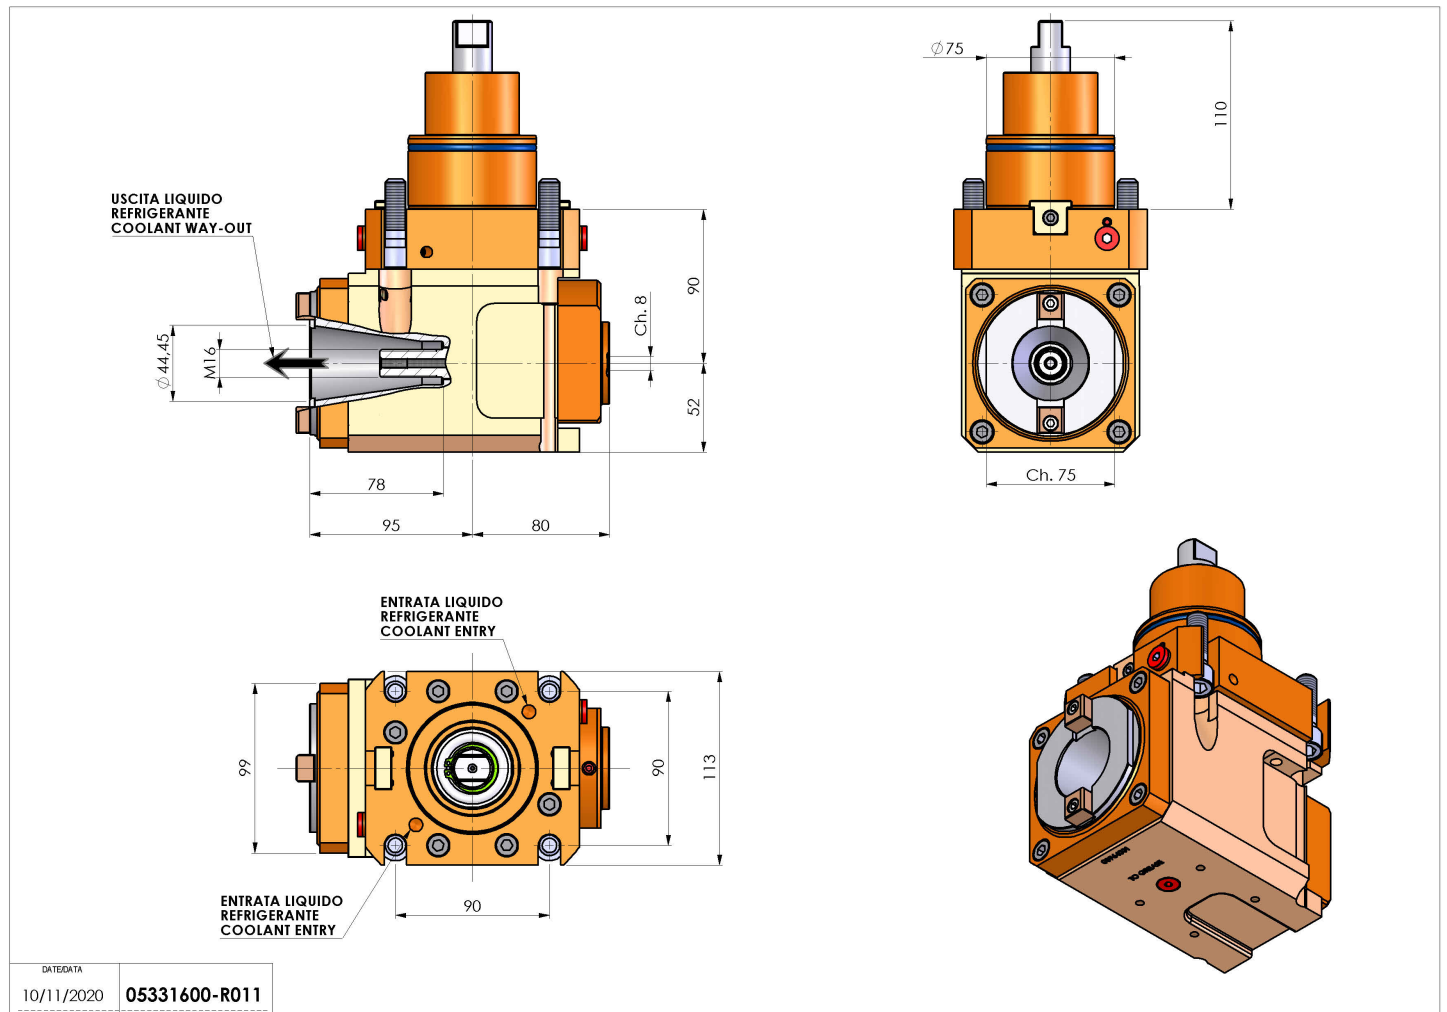

05331600 - LT-A BMT75 ISOBT40 LR RF H90

Tipo	LT-A Portautensili angolare a 90°
Attacco	BMT 75
Uscita utensile	Cambio rapido ISO-BT40
Raffreddamento	Refrigerazione interna
Senso di rotazione	r1 ↻ r2 ↻
Velocità max [1/min]	4000
Coppia max [Nm]	180
Rapporto	1:1
H [mm]	90
H1 [mm]	52
Pressione max [bar]	20
Accessori	N.D.
Note	N.D.
Note per il montaggio	N.D.

Verificare sempre gli ingombri del portautensile in torretta

DATE/ATA	10/11/2020	05331600-R011
----------	------------	---------------

Salvo modifiche tecniche