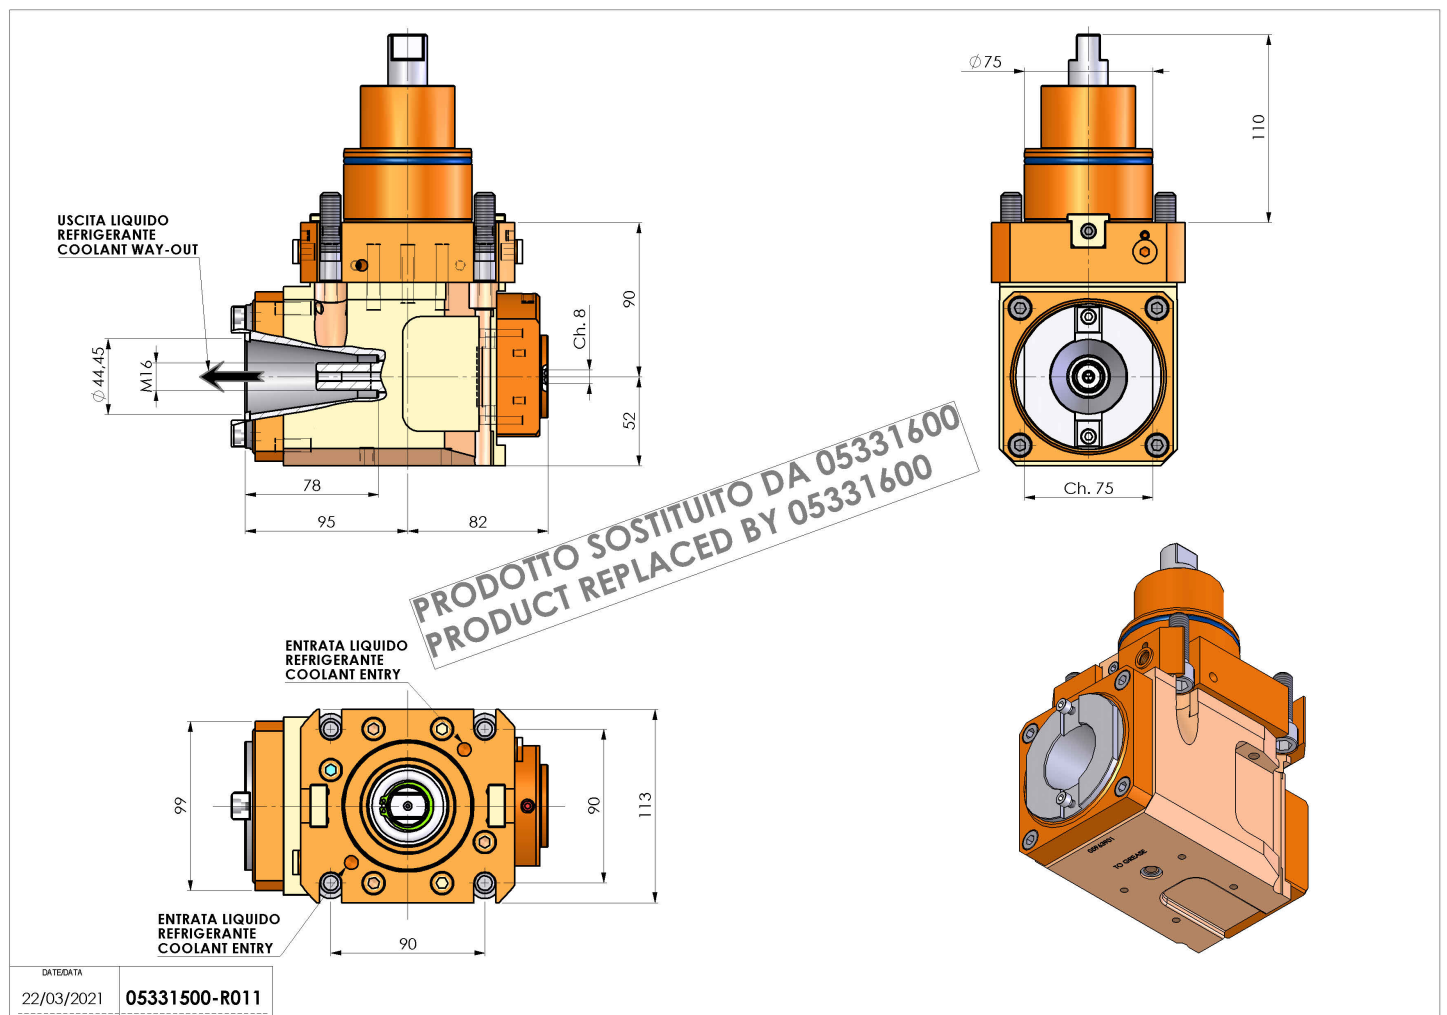

05331500 - LT-A BMT75 ISOBT40 LR RF H90

Tipo	LT-A Portautensili angolare a 90°
Attacco	BMT 75
Uscita utensile	Cambio rapido ISO-BT40
Raffreddamento	Refrigerazione interna
Senso di rotazione	r1 r2
Velocità max [1/min]	4000
Coppia max [Nm]	180
Rapporto	1:1
H [mm]	90
H1 [mm]	52
Pressione max [bar]	20
Accessori	N.D.
Note	N.D.
Note per il montaggio	N.D.

REPLACED BY 05331600

Verificare sempre gli ingombri del portautensile in torretta

Salvo modifiche tecniche