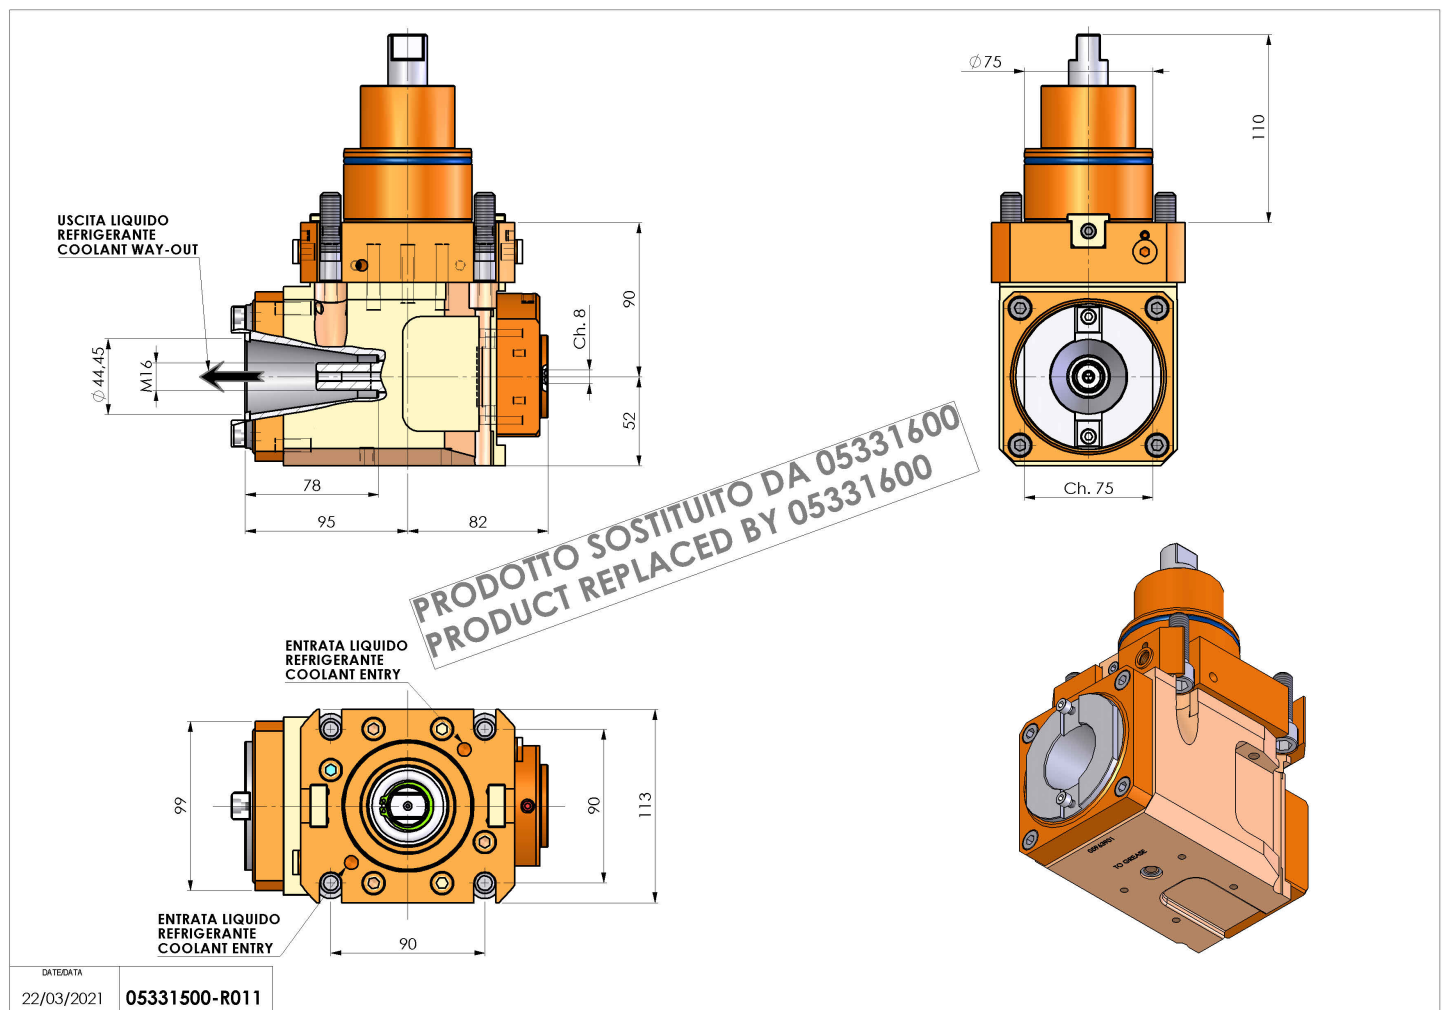

# 05331500 - LT-A BMT75 ISOBT40 LR RF H90

<b>Tipo</b>	LT-A Portautensili angolare a 90°
<b>Attacco</b>	BMT 75
<b>Uscita utensile</b>	Cambio rapido ISO-BT40
<b>Raffreddamento</b>	Refrigerazione interna
<b>Senso di rotazione</b>	r1 ↻ r2 ↻
<b>Velocità max [1/min]</b>	4000
<b>Coppia max [Nm]</b>	180
<b>Rapporto</b>	1:1
<b>H [mm]</b>	90
<b>H1 [mm]</b>	52
<b>Pressione max [bar]</b>	20
<b>Accessori</b>	N.D.
<b>Note</b>	N.D.
<b>Note per il montaggio</b>	N.D.

REPLACED BY 05331600

Verificare sempre gli ingombri del portautensile in torretta

Salvo modifiche tecniche