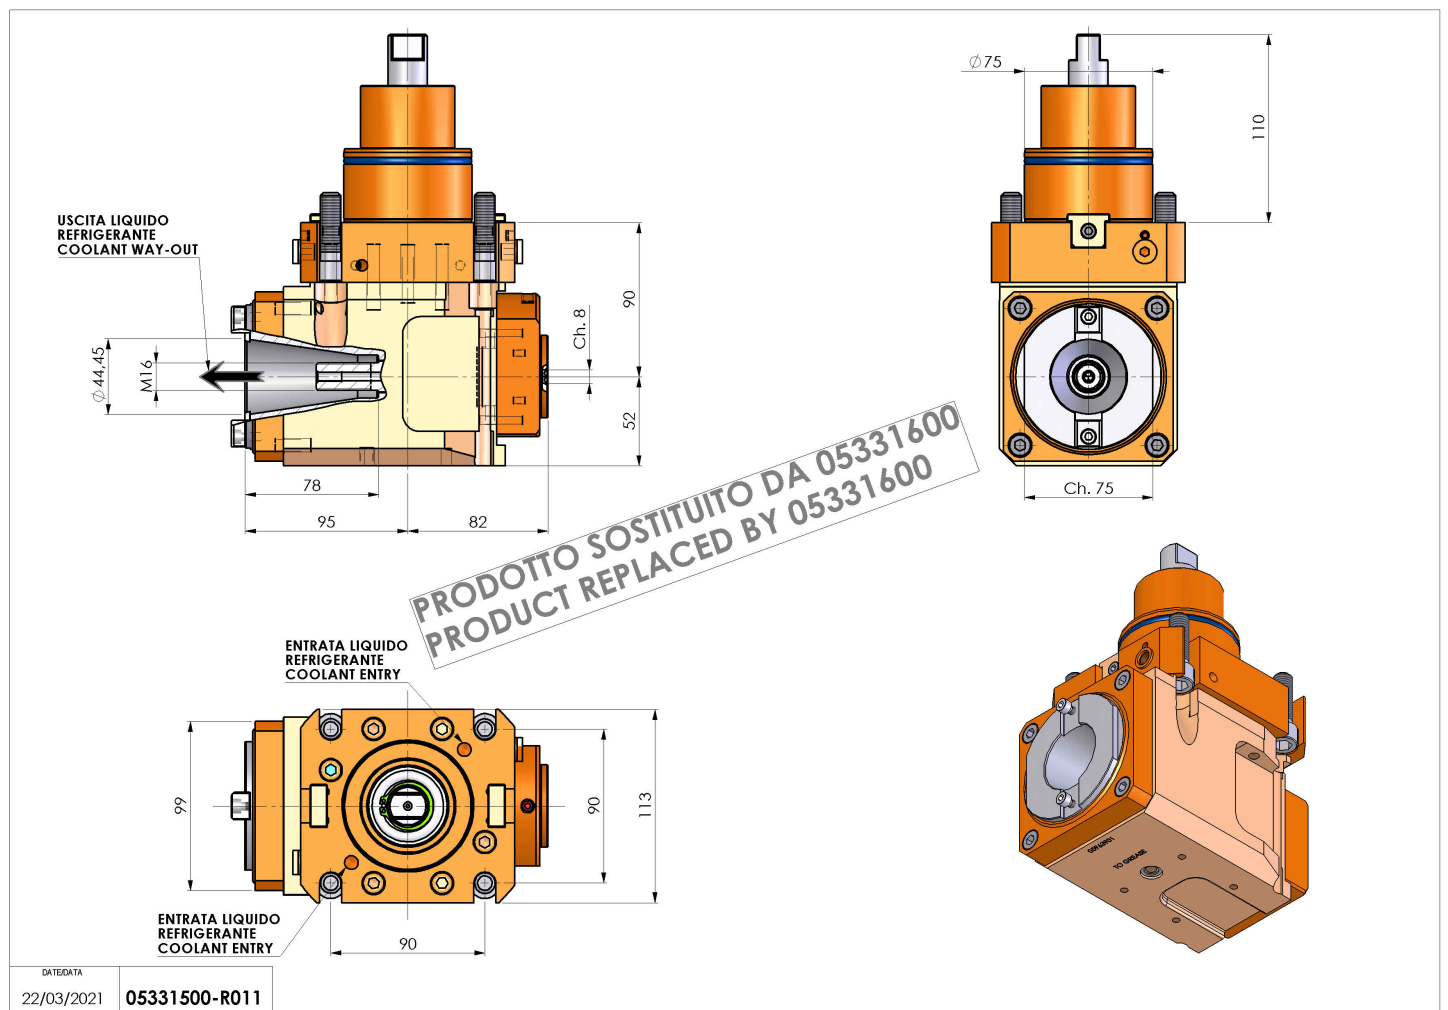

05331500 - LT-A BMT75 ISOBT40 LR RF H90

Tipo	LT-A Portautensili angolare a 90°
Attacco	BMT 75
Uscita utensile	Cambio rapido ISO-BT40
Raffreddamento	Refrigerazione interna
Senso di rotazione	r1 ↺ r2 ↻
Velocità max [1/min]	4000
Coppia max [Nm]	180
Rapporto	1:1
H [mm]	90
H1 [mm]	52
Pressione max [bar]	20
Accessori	N.D.
Note	N.D.
Note per il montaggio	N.D.

REPLACED BY 05331600

Verificare sempre gli ingombri del portautensile in torretta

Salvo modifiche tecniche