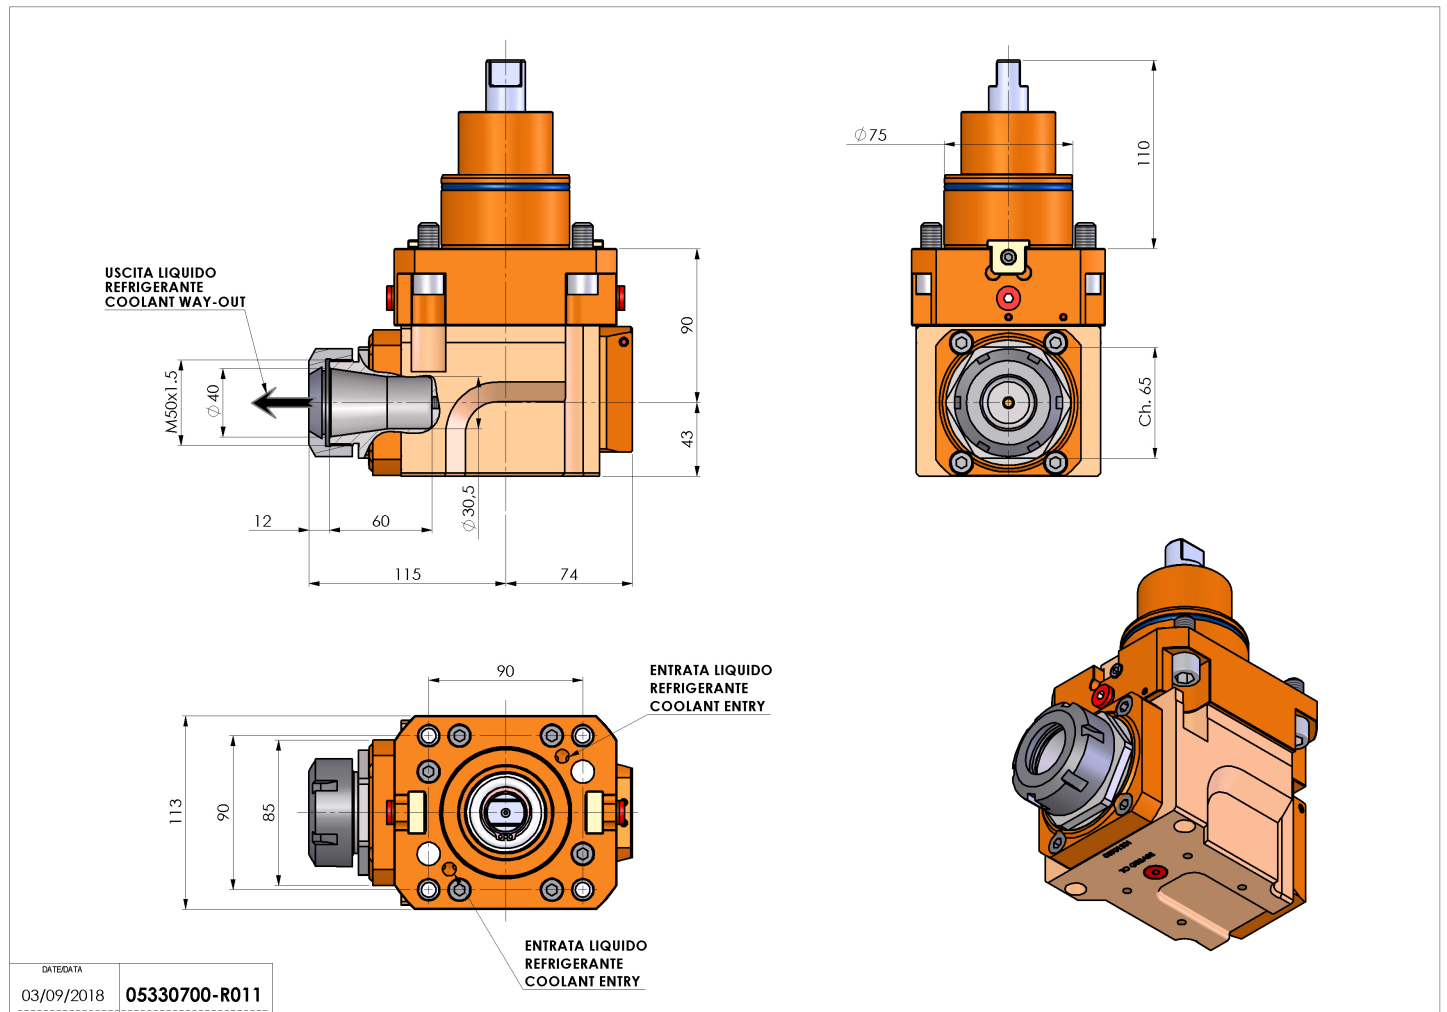

## 05330700 - LT-A BMT75 ER40 LR RF H90

<b>Tipo</b>	LT-A Portautensili angolare a 90°
<b>Attacco</b>	BMT 75
<b>Uscita utensile</b>	Portapinza ER 40
<b>Raffreddamento</b>	Refrigerazione interna
<b>Senso di rotazione</b>	r1  r2
<b>Velocità max [1/min]</b>	4000
<b>Coppia max [Nm]</b>	80
<b>Rapporto</b>	1:1
<b>H [mm]</b>	90
<b>H1 [mm]</b>	43
<b>Pressione max [bar]</b>	20
<b>Accessori</b>	N.D.
<b>Note</b>	N.D.
<b>Note per il montaggio</b>	N.D.

Verificare sempre gli ingombri del portautensile in torretta

DATE/DATE: 03/09/2018 **05330700-R011**

Salvo modifiche tecniche