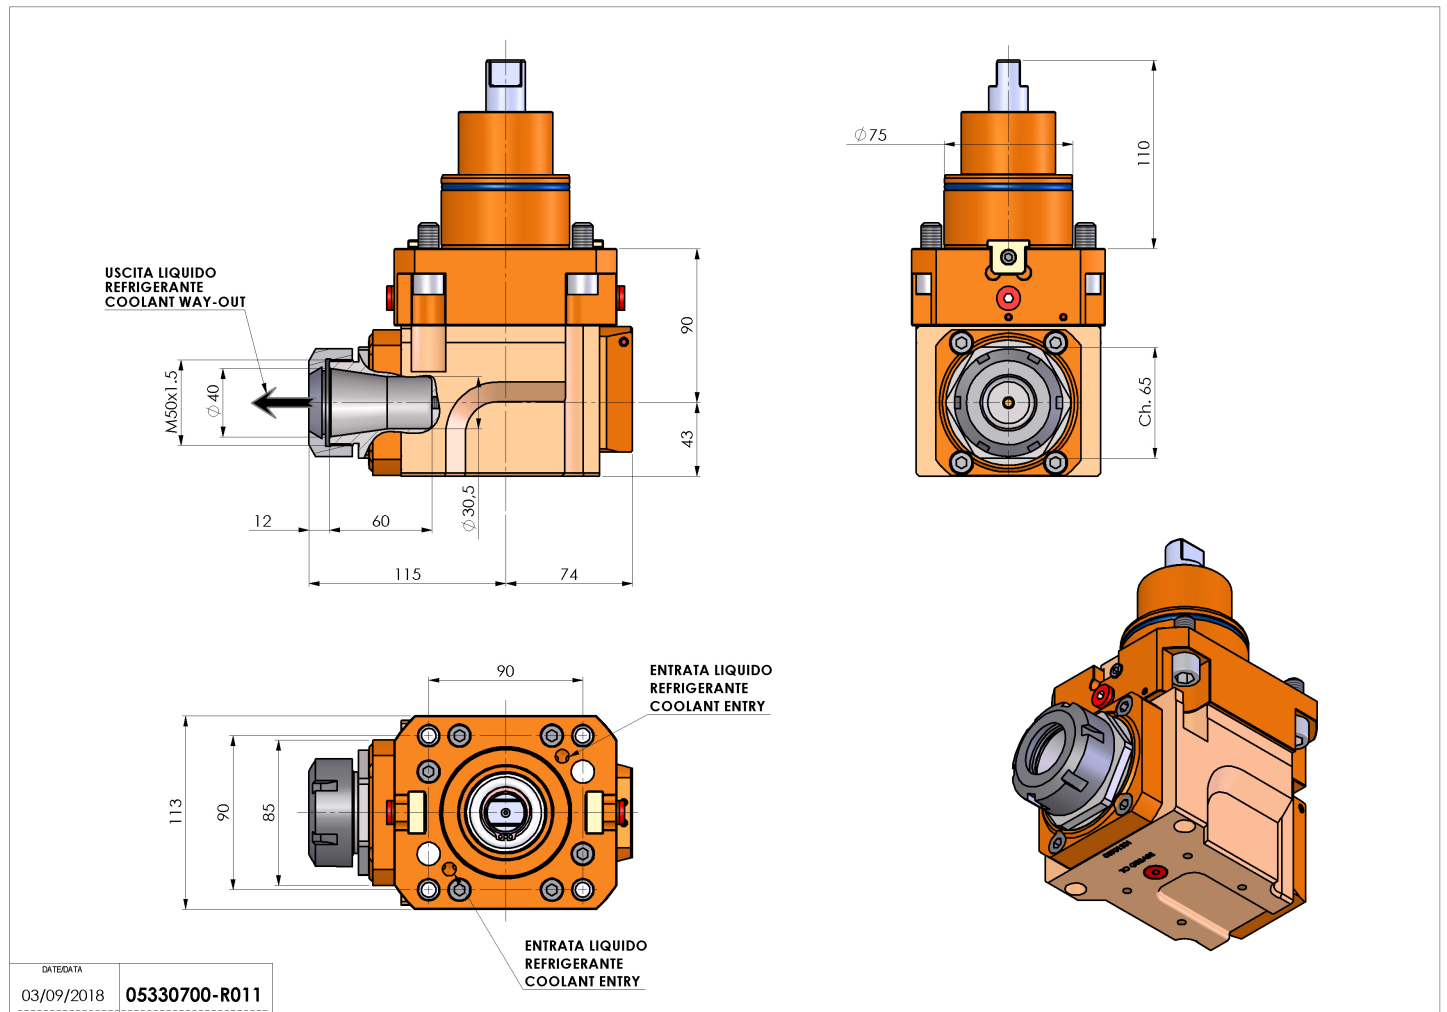

05330700 - LT-A BMT75 ER40 LR RF H90

Tipo	LT-A Portautensili angolare a 90°
Attacco	BMT 75
Uscita utensile	Portapinza ER 40
Raffreddamento	Refrigerazione interna
Senso di rotazione	r1 ↻ r2 ↻
Velocità max [1/min]	4000
Coppia max [Nm]	80
Rapporto	1:1
H [mm]	90
H1 [mm]	43
Pressione max [bar]	20
Accessori	N.D.
Note	N.D.
Note per il montaggio	N.D.

Verificare sempre gli ingombri del portautensile in torretta

DATE/DATE: 03/09/2018 **05330700-R011**

Salvo modifiche tecniche