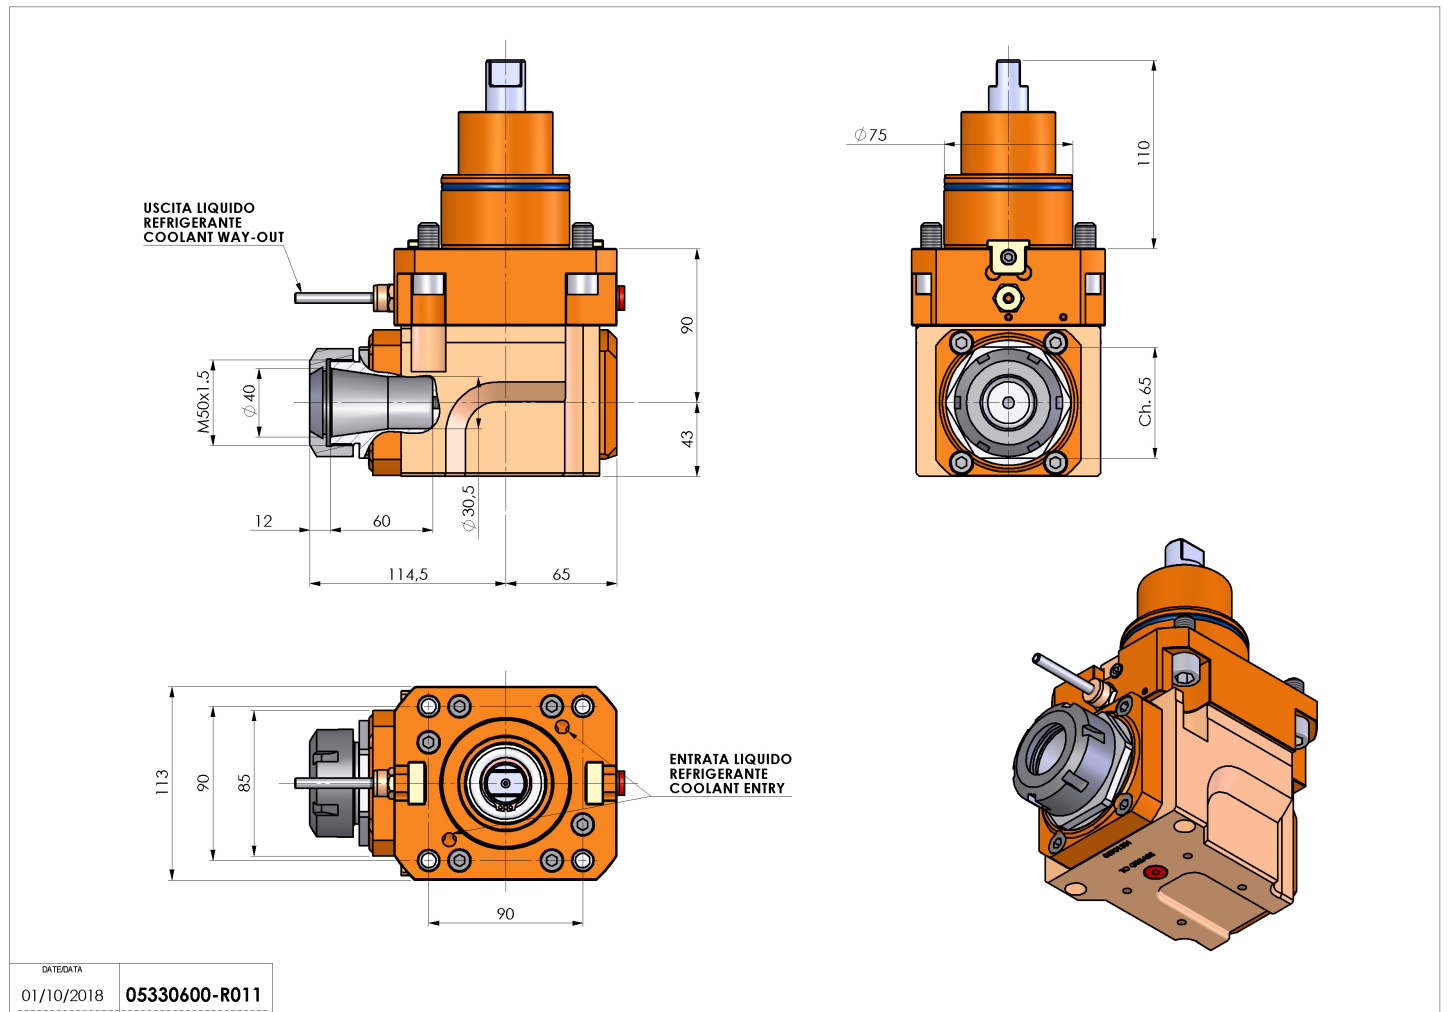

05330600 - LT-A BMT75 ER40 LR H90

Tipo	LT-A Portautensili angolare a 90°
Attacco	BMT 75
Uscita utensile	Portapinza ER 40
Raffreddamento	Refrigerazione esterna
Senso di rotazione	r1 ↺ r2 ↻
Velocità max [1/min]	4000
Coppia max [Nm]	80
Rapporto	1:1
H [mm]	90
H1 [mm]	43
Accessori	N.D.
Note	N.D.
Note per il montaggio	N.D.

Verificare sempre gli ingombri del portautensile in torretta

Salvo modifiche tecniche