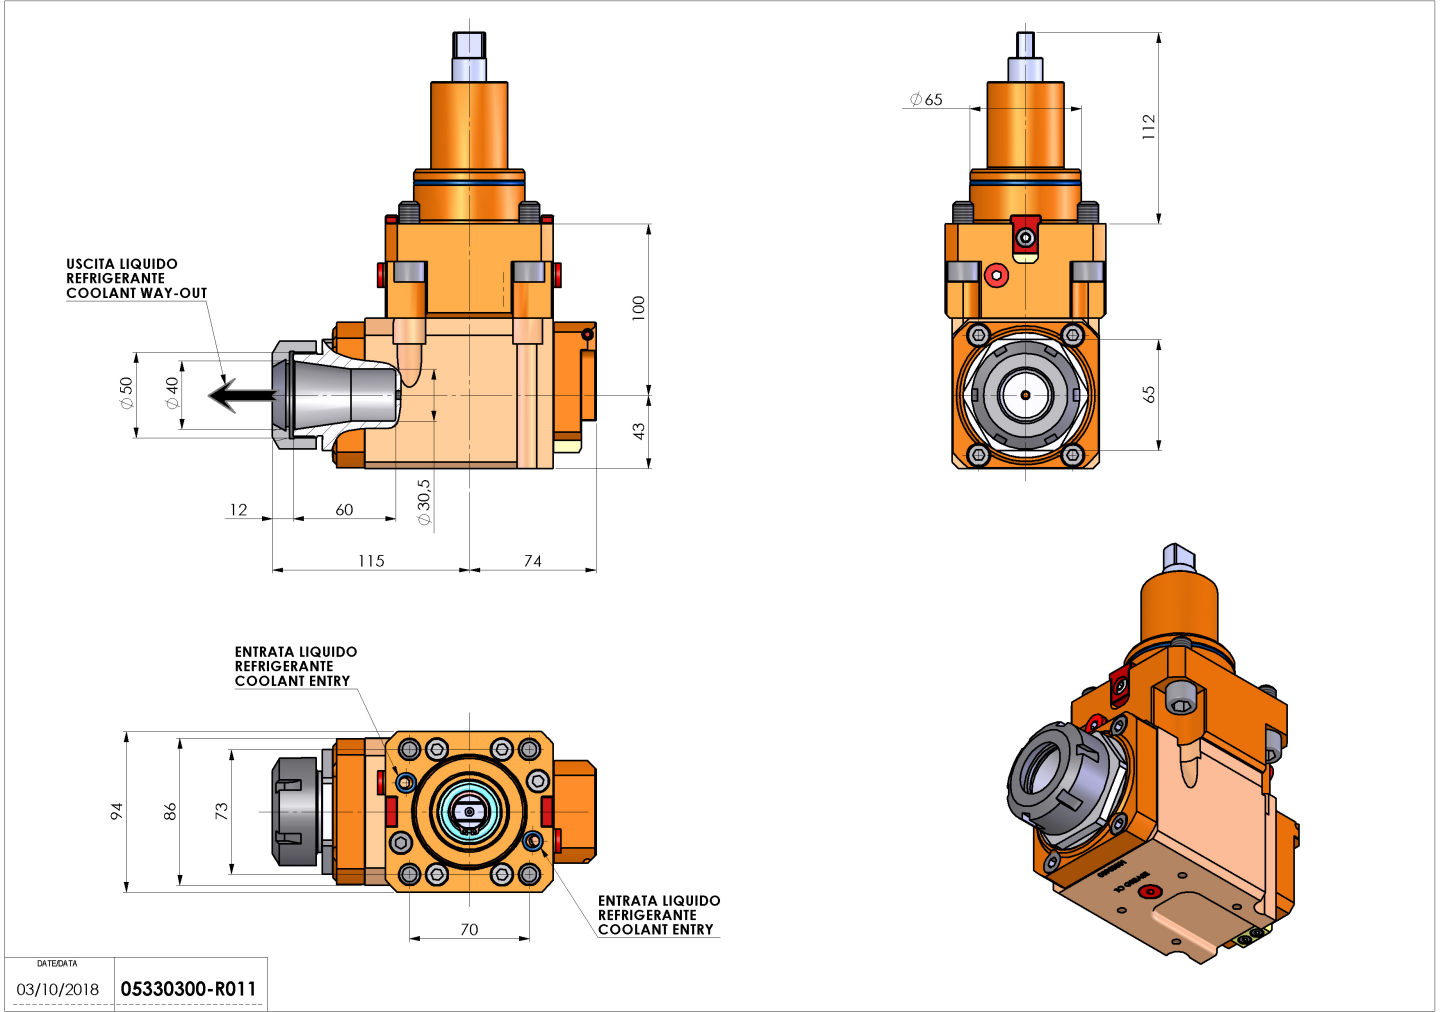

05330300 - LT-A BMT65 ER40 LR HRF H100

Tipo	LT-A Portautensili angolare a 90°
Attacco	BMT 65
Uscita utensile	Portapinza ER 40
Raffreddamento	Refrigerazione interna HRF
Senso di rotazione	r1 r2
Velocità max [1/min]	6000
Coppia max [Nm]	63
Rapporto	1:1
H [mm]	100
H1 [mm]	43
Pressione max [bar]	80
Accessori	N.D.
Note	N.D.
Note per il montaggio	N.D.

Verificare sempre gli ingombri del portautensile in torretta

DATA	03/10/2018
CODICE	05330300-R011

Salvo modifiche tecniche