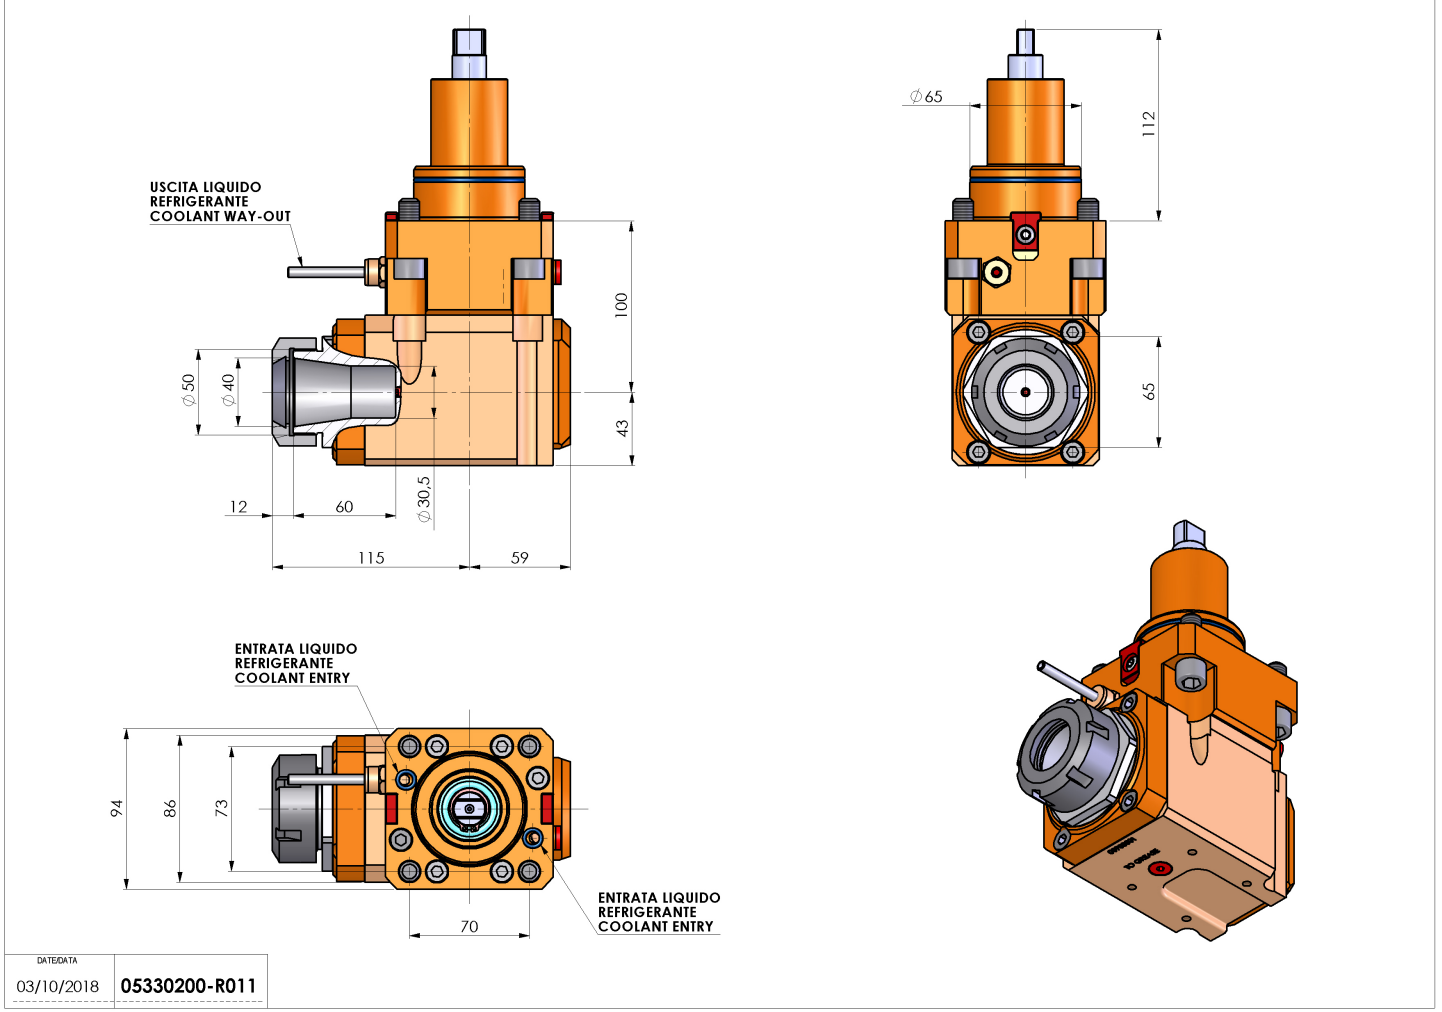

05330200 - LT-A BMT65 ER40 LR H100

Tipo	LT-A Portautensili angolare a 90°
Attacco	BMT 65
Uscita utensile	Portapinza ER 40
Raffreddamento	Refrigerazione esterna
Senso di rotazione	r1 r2
Velocità max [1/min]	6000
Coppia max [Nm]	63
Rapporto	1:1
H [mm]	100
H1 [mm]	43
Accessori	N.D.
Note	N.D.
Note per il montaggio	N.D.

Verificare sempre gli ingombri del portautensile in torretta

DATE/DATE	03/10/2018
PART NUMBER	05330200-R011

Salvo modifiche tecniche