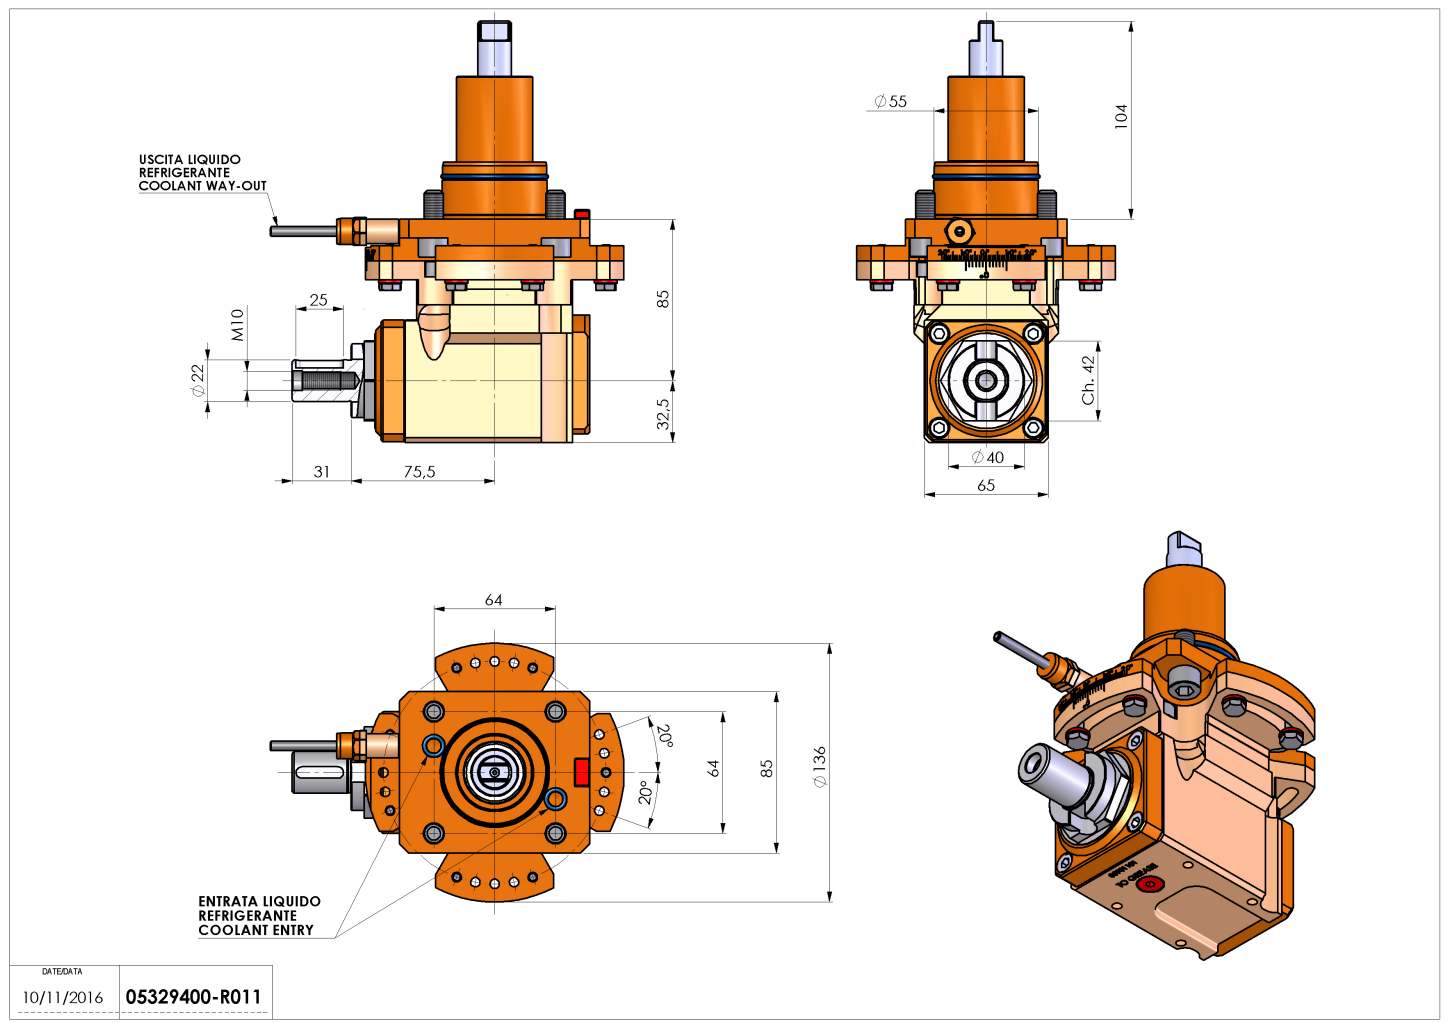

# 05329400 - LT-A BMT55 DIN138-22 ADJ H85

<b>Tipo</b>	LT-A Portautensili angolare a 90°
<b>Attacco</b>	BMT 55
<b>Uscita utensile</b>	Portafrese DIN138 22
<b>Raffreddamento</b>	Refrigerazione esterna
<b>Senso di rotazione</b>	r1  r2
<b>Velocità max [1/min]</b>	6000
<b>Coppia max [Nm]</b>	40
<b>Rapporto</b>	1:1
<b>H [mm]</b>	85
<b>H1 [mm]</b>	32.5
<b>Accessori</b>	N.D.
<b>Note</b>	N.D.
<b>Note per il montaggio</b>	N.D.

Verificare sempre gli ingombri del portautensile in torretta

DATE/DATE	10/11/2016
	05329400-R011

Salvo modifiche tecniche