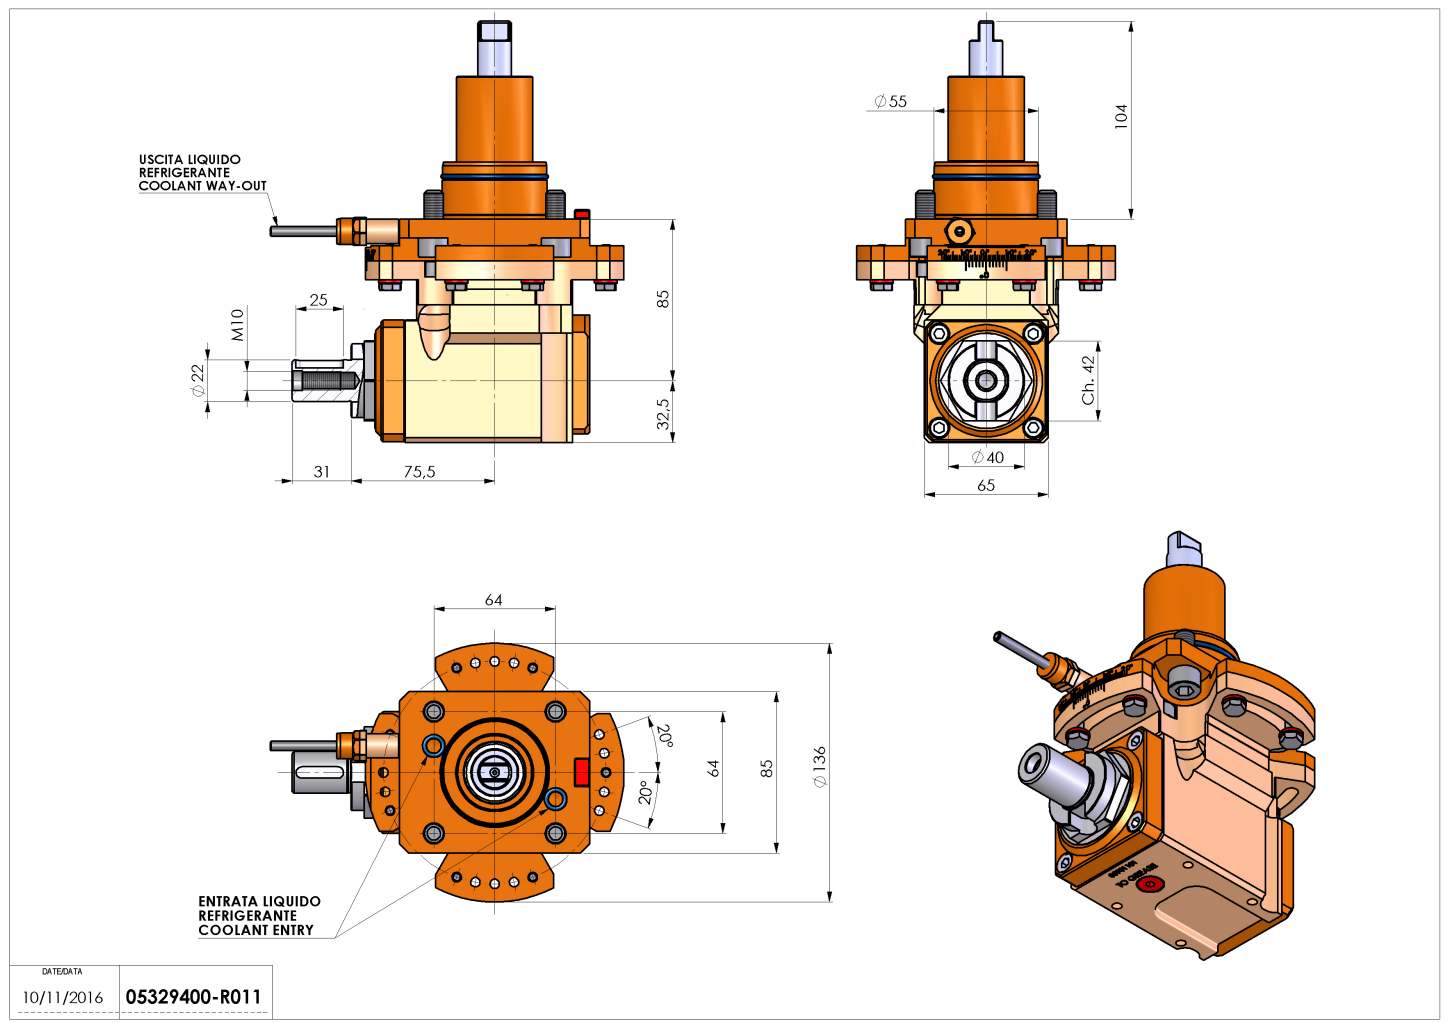

05329400 - LT-A BMT55 DIN138-22 ADJ H85

Tipo	LT-A Portautensili angolare a 90°
Attacco	BMT 55
Uscita utensile	Portafrese DIN138 22
Raffreddamento	Refrigerazione esterna
Senso di rotazione	r1 r2
Velocità max [1/min]	6000
Coppia max [Nm]	40
Rapporto	1:1
H [mm]	85
H1 [mm]	32.5
Accessori	N.D.
Note	N.D.
Note per il montaggio	N.D.

Verificare sempre gli ingombri del portautensile in torretta

DATE/DATE	10/11/2016
	05329400-R011

Salvo modifiche tecniche