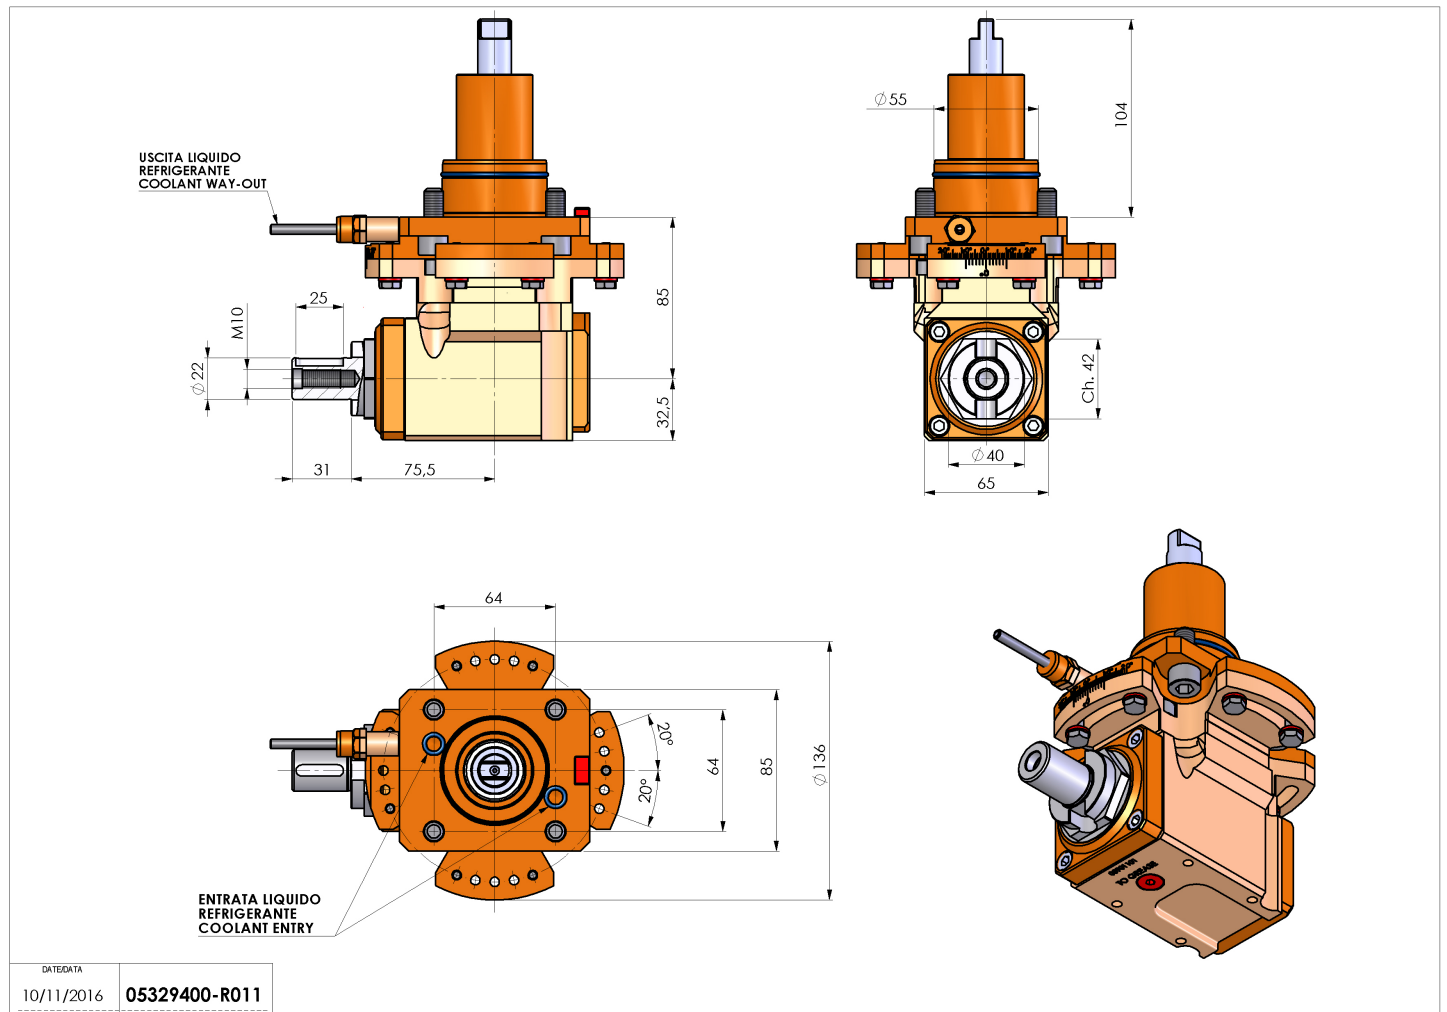

05329400 - LT-A BMT55 DIN138-22 ADJ H85

Tipo	LT-A Portautensili angolare a 90°
Attacco	BMT 55
Uscita utensile	Portafrese DIN138 D22
Raffreddamento	Refrigerazione esterna
Senso di rotazione	r1 r2
Velocità max [1/min]	6000
Coppia max [Nm]	40
Rapporto	1:1
H [mm]	85
H1 [mm]	32.5
Accessori	N.D.
Note	N.D.
Note per il montaggio	N.D.

Verificare sempre gli ingombri del portautensile in torretta

DATE/DATE	
10/11/2016	05329400-R011

Salvo modifiche tecniche