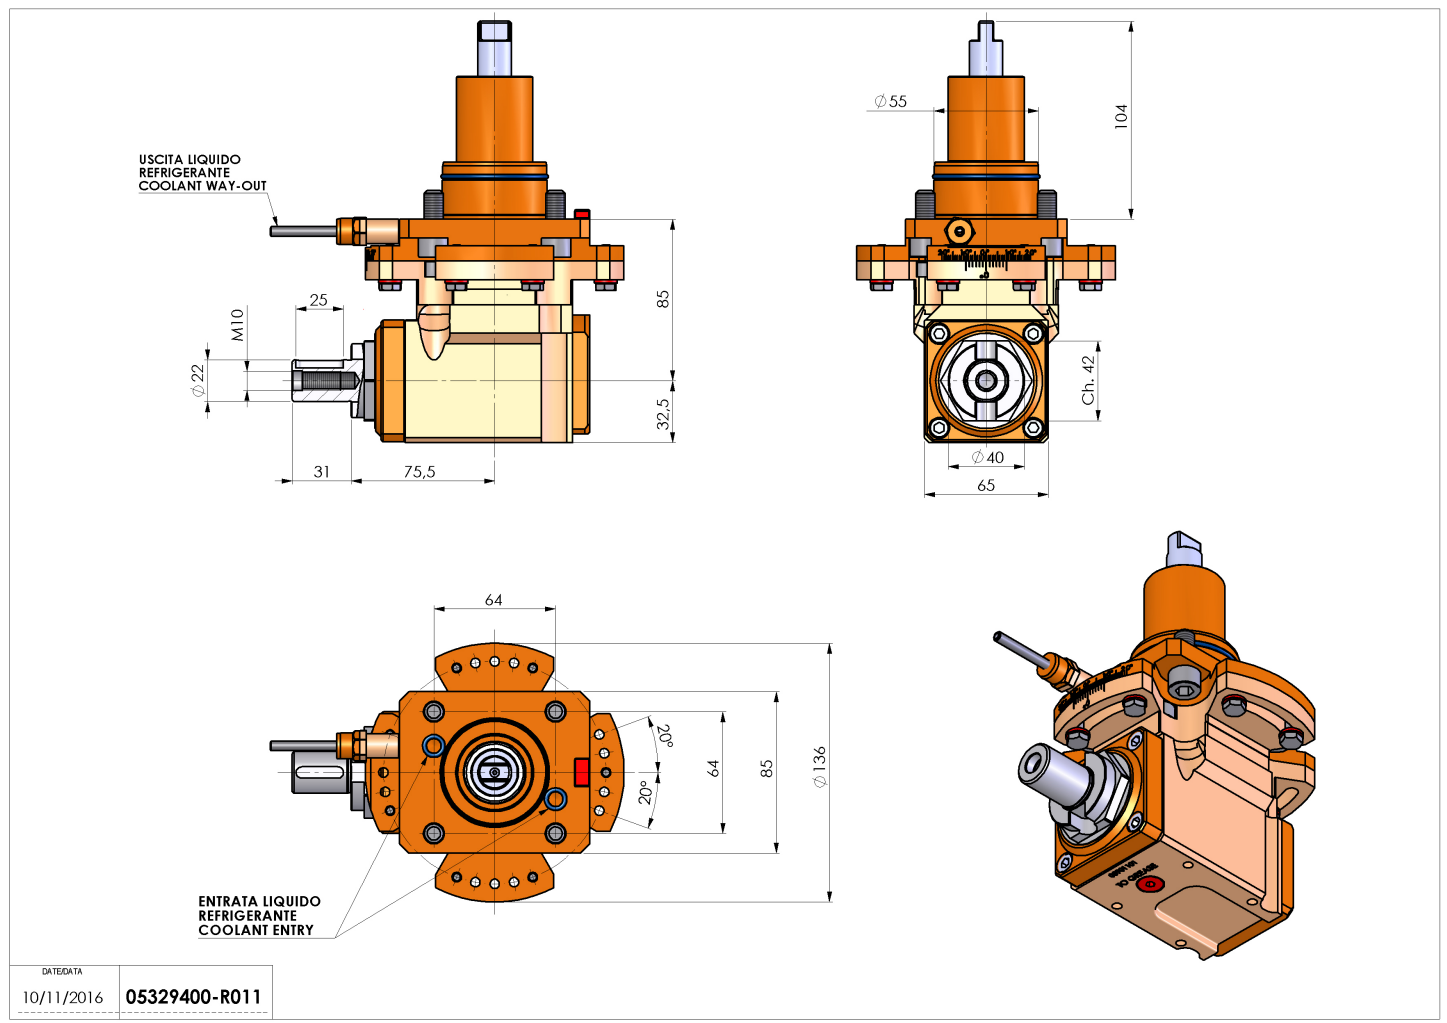

## 05329400 - LT-A BMT55 DIN138-22 ADJ H85

|                              |                                      |
|------------------------------|--------------------------------------|
| <b>Tipo</b>                  | LT-A<br>Portautensili angolare a 90° |
| <b>Attacco</b>               | BMT 55                               |
| <b>Uscita utensile</b>       | Portafrese DIN138 D22                |
| <b>Raffreddamento</b>        | Refrigerazione esterna               |
| <b>Senso di rotazione</b>    | r1  r2                               |
| <b>Velocità max [1/min]</b>  | 6000                                 |
| <b>Coppia max [Nm]</b>       | 40                                   |
| <b>Rapporto</b>              | 1:1                                  |
| <b>H [mm]</b>                | 85                                   |
| <b>H1 [mm]</b>               | 32.5                                 |
| <b>Accessori</b>             | N.D.                                 |
| <b>Note</b>                  | N.D.                                 |
| <b>Note per il montaggio</b> | N.D.                                 |

Verificare sempre gli ingombri del portautensile in torretta

|            |                      |
|------------|----------------------|
| DATE/DATE  |                      |
| 10/11/2016 | <b>05329400-R011</b> |