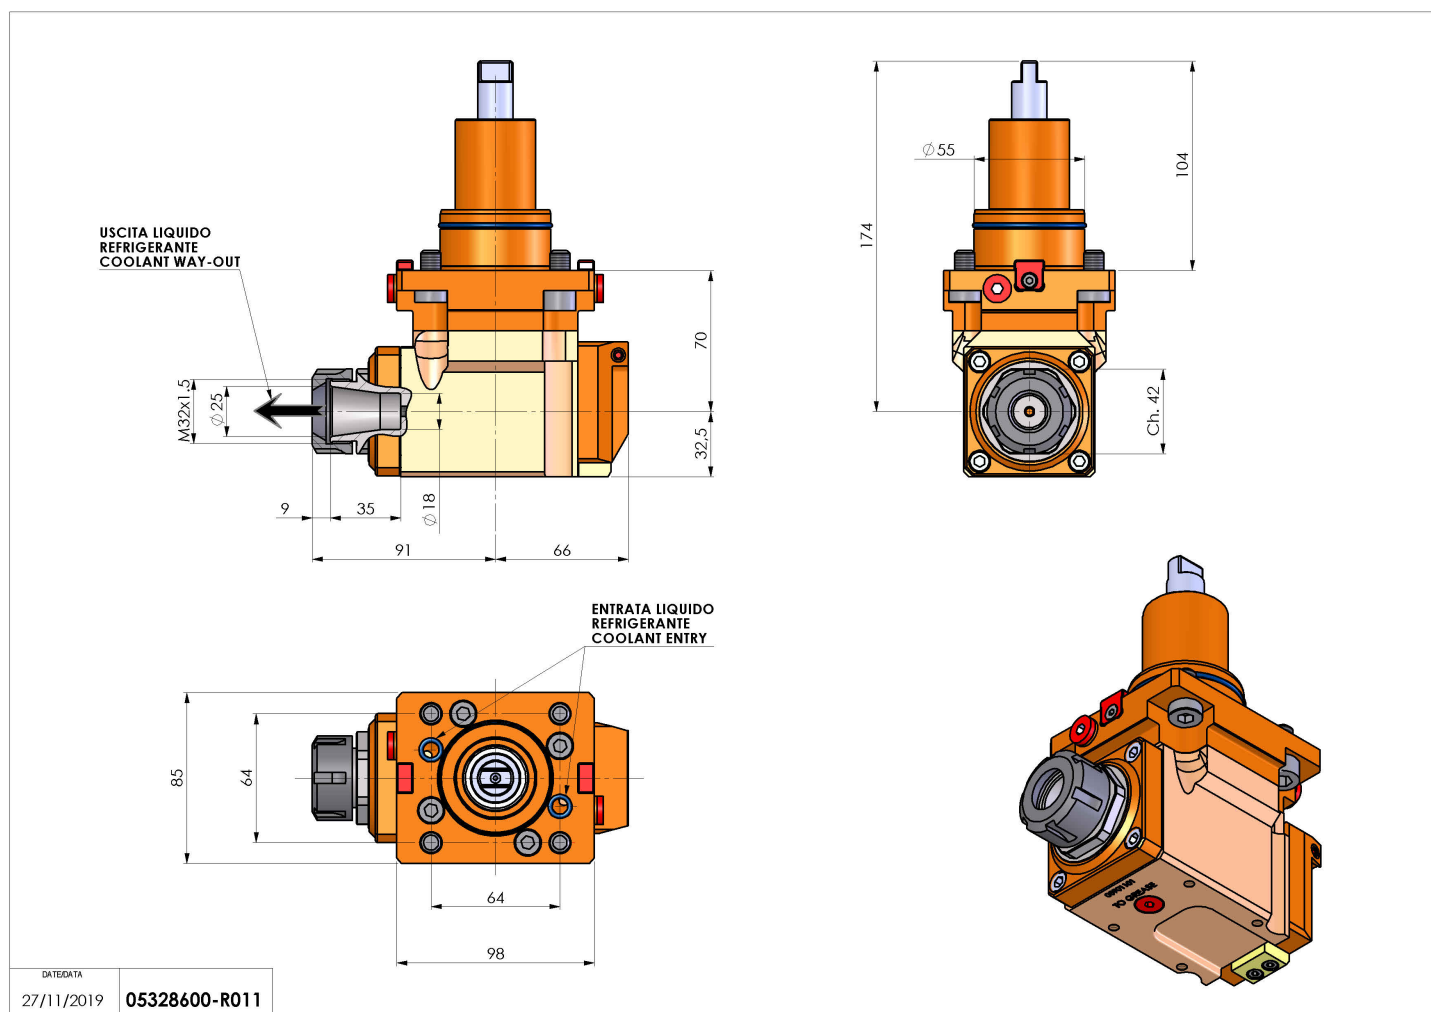

## 05328600 - LT-A BMT55 ER25 LR HRF H70

<b>Tipo</b>	LT-A Portautensili angolare a 90°
<b>Attacco</b>	BMT 55
<b>Uscita utensile</b>	Portapinza ER 25
<b>Raffreddamento</b>	Refrigerazione interna HRF
<b>Senso di rotazione</b>	r1  r2
<b>Velocità max [1/min]</b>	6000
<b>Coppia max [Nm]</b>	40
<b>Rapporto</b>	1:1
<b>H [mm]</b>	70
<b>H1 [mm]</b>	32.5
<b>Pressione max [bar]</b>	80
<b>Accessori</b>	N.D.
<b>Note</b>	N.D.
<b>Note per il montaggio</b>	N.D.

Verificare sempre gli ingombri del portautensile in torretta

Salvo modifiche tecniche