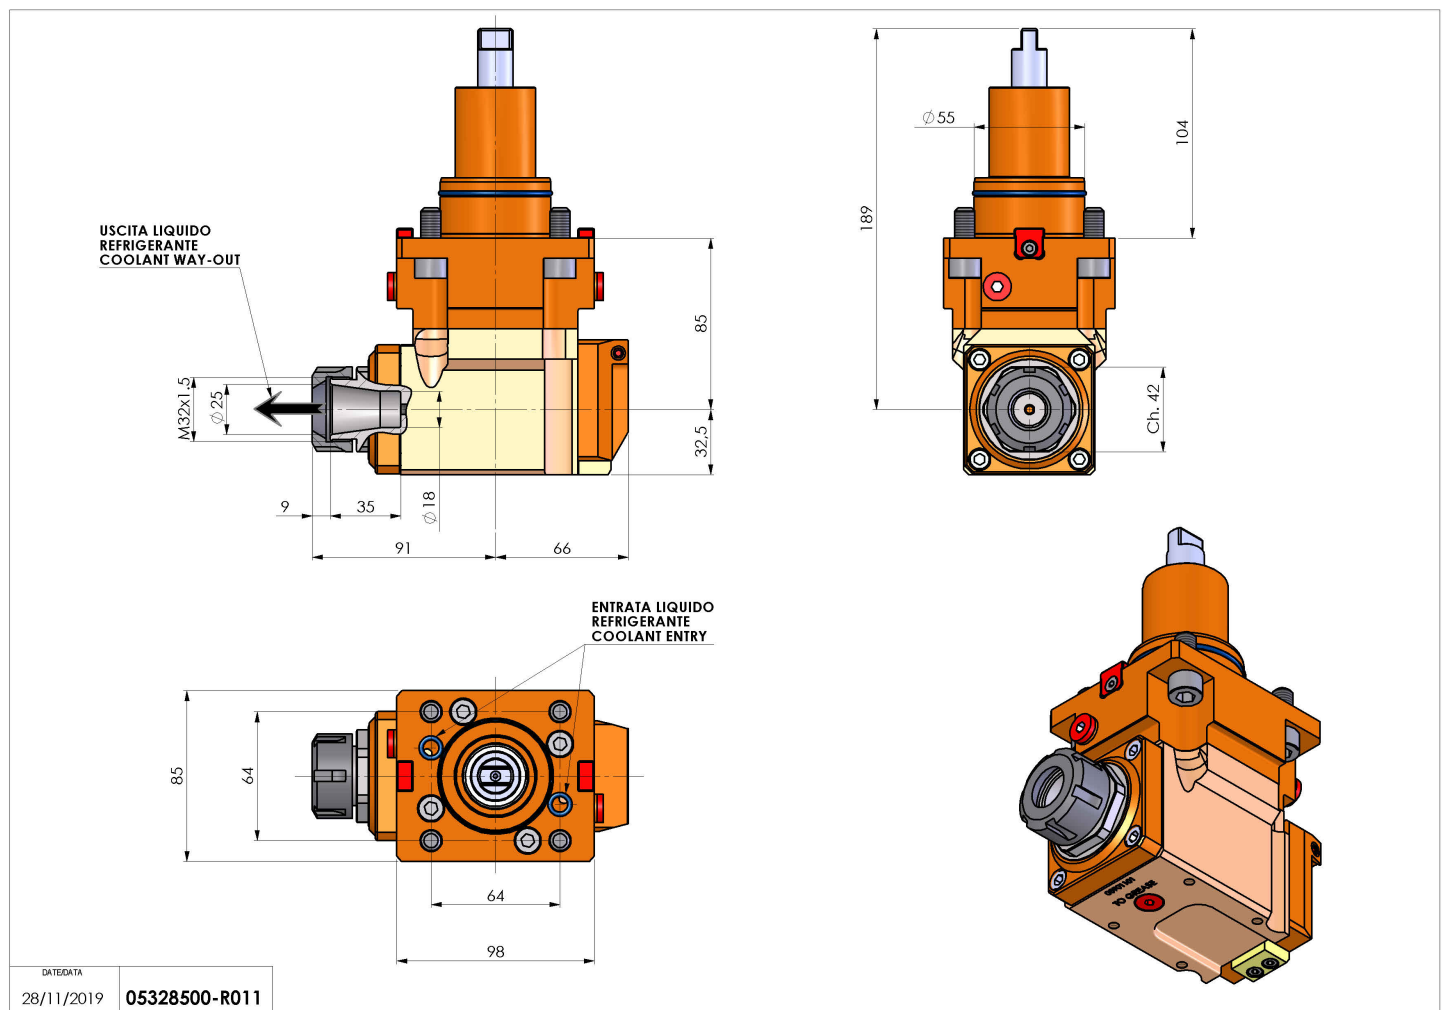

## 05328500 - LT-A BMT55 ER25 LR HRF H85

<b>Tipo</b>	LT-A Portautensili angolare a 90°
<b>Attacco</b>	BMT 55
<b>Uscita utensile</b>	Portapinza ER 25
<b>Raffreddamento</b>	Refrigerazione interna HRF
<b>Senso di rotazione</b>	r1  r2 
<b>Velocità max [1/min]</b>	6000
<b>Coppia max [Nm]</b>	40
<b>Rapporto</b>	1:1
<b>H [mm]</b>	85
<b>H1 [mm]</b>	32.5
<b>Pressione max [bar]</b>	80
<b>Accessori</b>	N.D.
<b>Note</b>	N.D.
<b>Note per il montaggio</b>	N.D.

Verificare sempre gli ingombri del portautensile in torretta

Salvo modifiche tecniche

DATE/DATE  
28/11/2019 05328500-R011