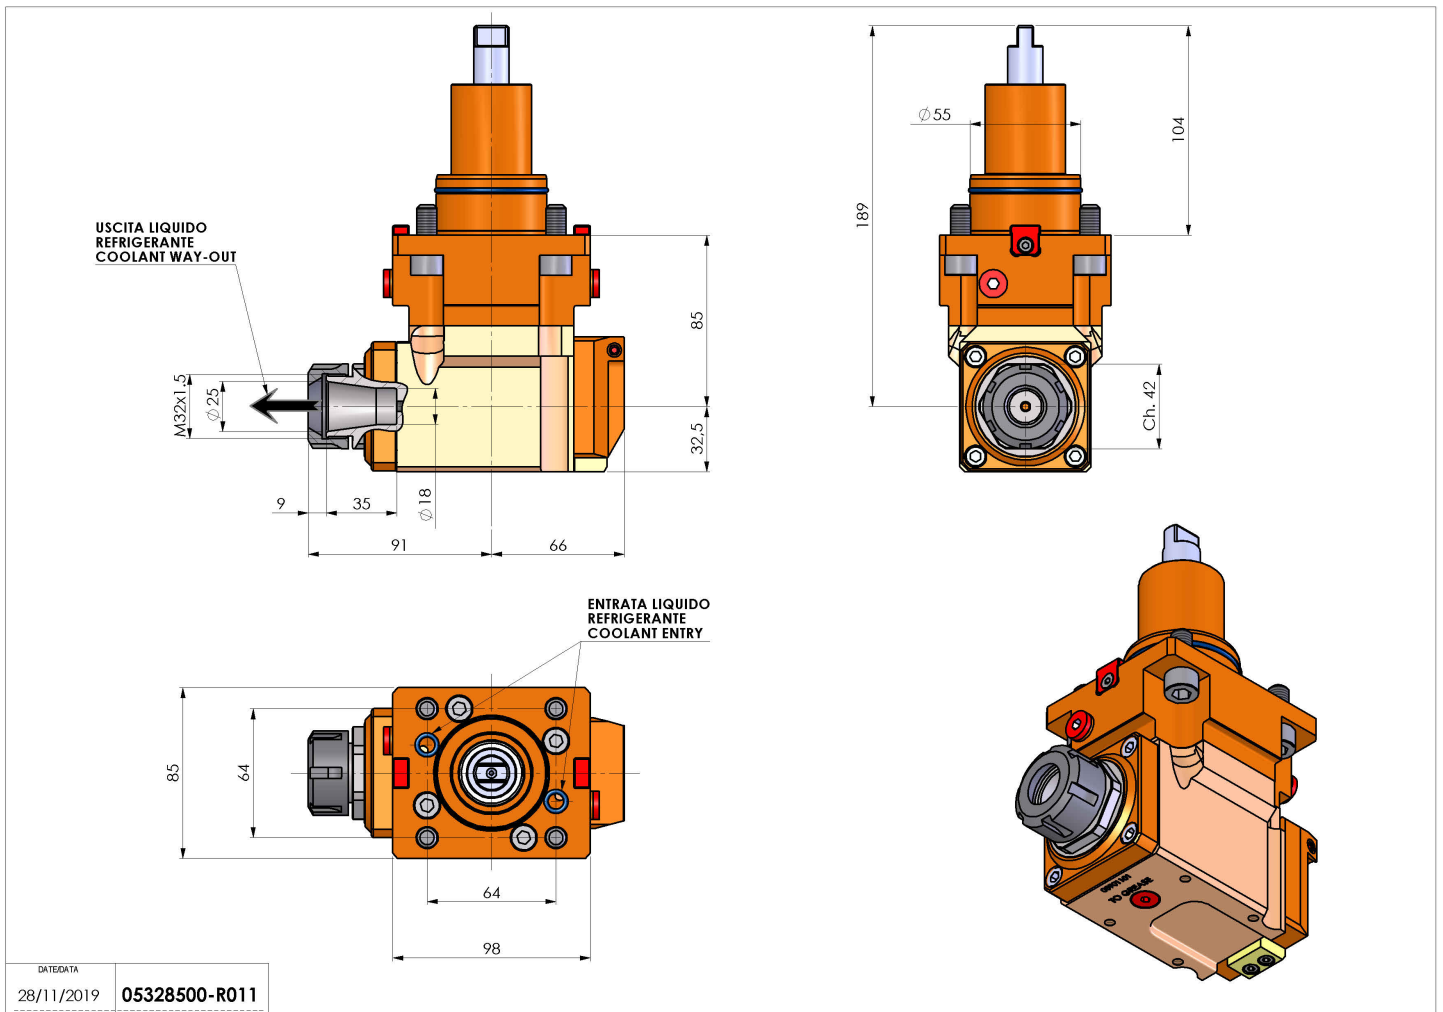

## 05328500 - LT-A BMT55 ER25 LR HRF H85

<b>Tipo</b>	LT-A Portautensili angolare a 90°
<b>Attacco</b>	BMT 55
<b>Uscita utensile</b>	Portapinza ER 25
<b>Raffreddamento</b>	Refrigerazione interna HRF
<b>Senso di rotazione</b>	r1  r2
<b>Velocità max [1/min]</b>	6000
<b>Coppia max [Nm]</b>	40
<b>Rapporto</b>	1:1
<b>H [mm]</b>	85
<b>H1 [mm]</b>	32.5
<b>Pressione max [bar]</b>	80
<b>Accessori</b>	N.D.
<b>Note</b>	N.D.
<b>Note per il montaggio</b>	N.D.

Verificare sempre gli ingombri del portautensile in torretta

DATE/DATE  
28/11/2019 **05328500-R011**

Salvo modifiche tecniche