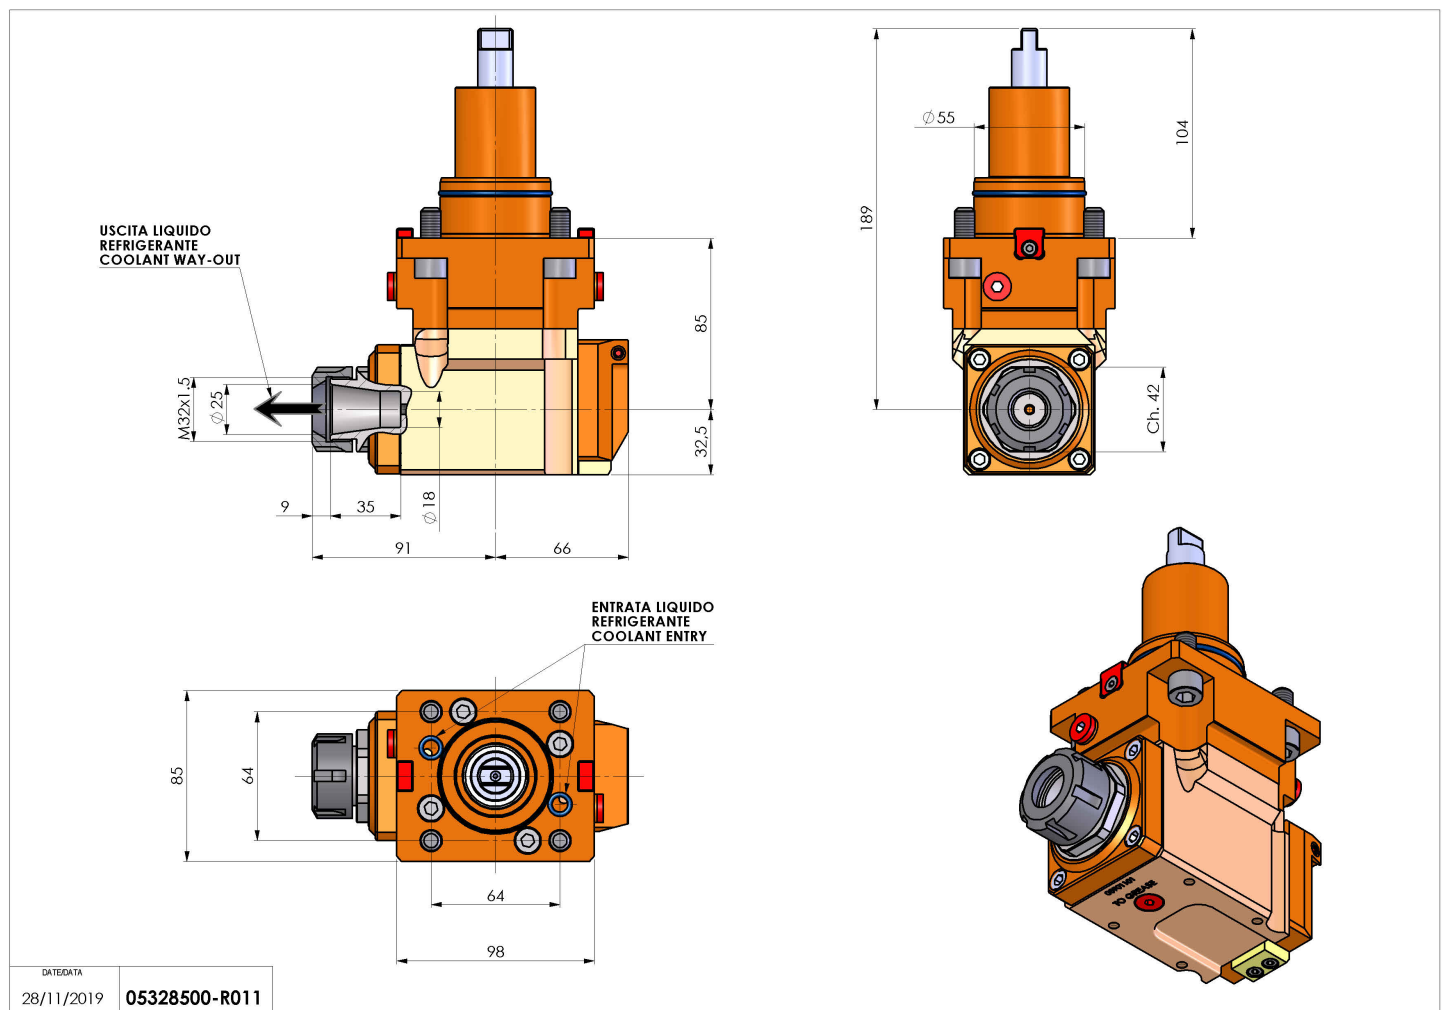

## 05328500 - LT-A BMT55 ER25 LR HRF H85

<b>Tipo</b>	LT-A Portautensili angolare a 90°
<b>Attacco</b>	BMT 55
<b>Uscita utensile</b>	Portapinza ER 25
<b>Raffreddamento</b>	Refrigerazione interna HRF
<b>Senso di rotazione</b>	r1  r2 
<b>Velocità max [1/min]</b>	6000
<b>Coppia max [Nm]</b>	40
<b>Rapporto</b>	1:1
<b>H [mm]</b>	85
<b>H1 [mm]</b>	32.5
<b>Pressione max [bar]</b>	80
<b>Accessori</b>	N.D.
<b>Note</b>	N.D.
<b>Note per il montaggio</b>	N.D.

Verificare sempre gli ingombri del portautensile in torretta

Salvo modifiche tecniche