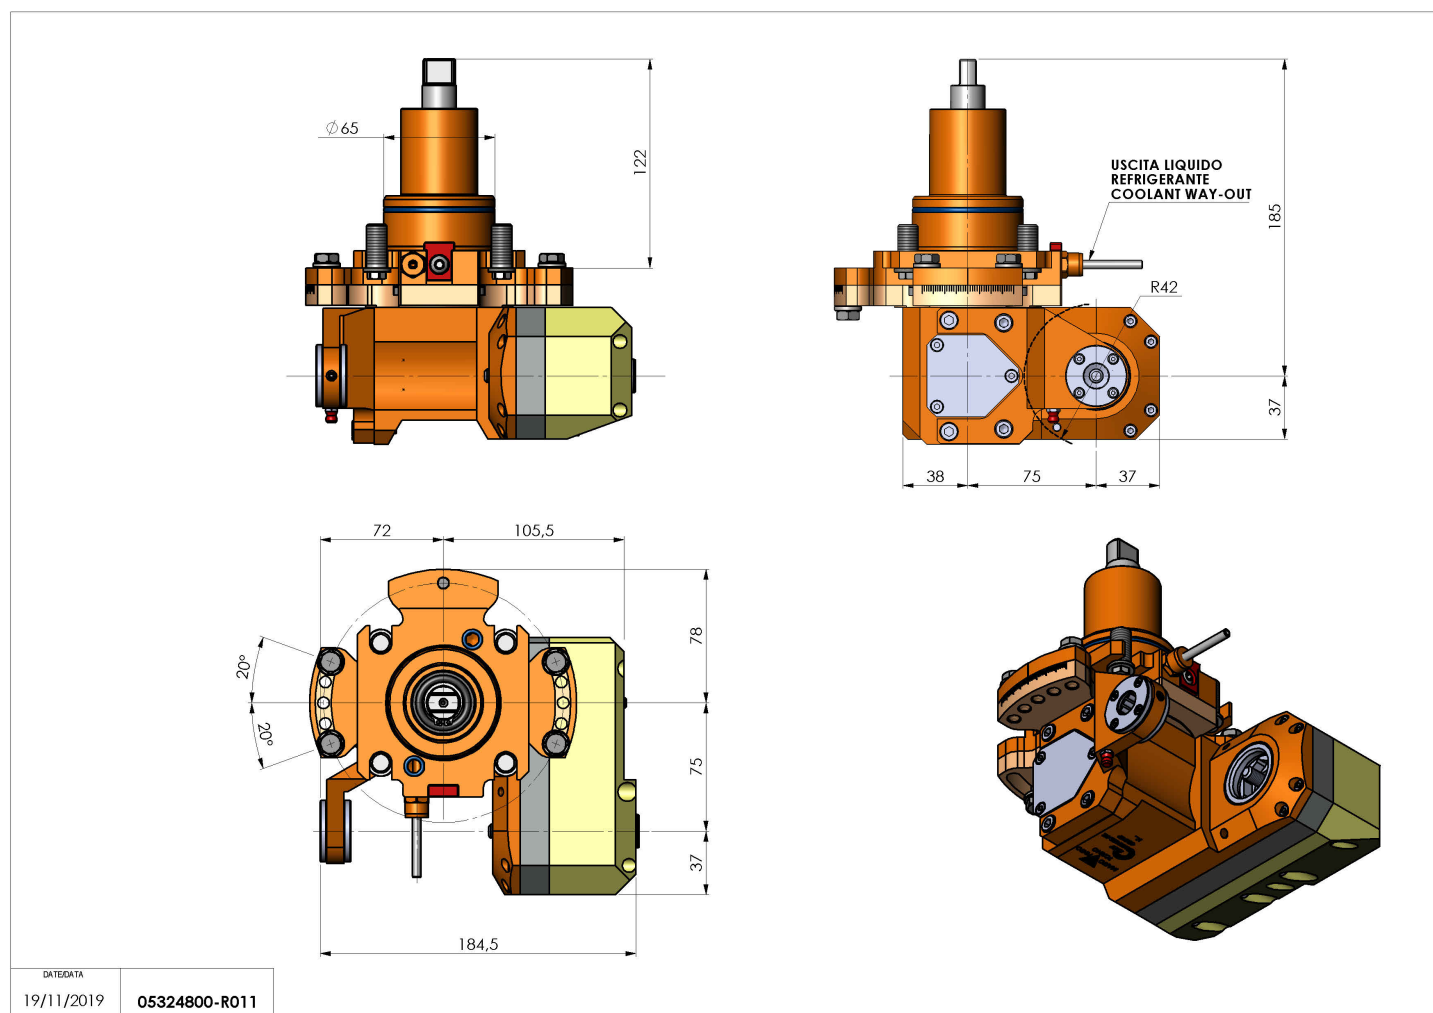

## 05324800 - LT-HOB-SAW BMT65 L60 1:1 H73

<b>Tipo</b>	LT-HOB-SAW Portacreatore/Portafrese
<b>Attacco</b>	BMT 65
<b>Uscita utensile</b>	Kit alberino Ø16-Ø22-Ø27
<b>Raffreddamento</b>	Refrigerazione esterna
<b>Velocità max [1/min]</b>	6000
<b>Coppia max [Nm]</b>	60
<b>Rapporto</b>	1:1
<b>H [mm]</b>	73
<b>H1 [mm]</b>	40
<b>Accessori</b>	N.D.
<b>Note</b>	N.D.
<b>Note per il montaggio</b>	N.D.

Verificare sempre gli ingombri del portautensile in torretta

DATE/DATE  
19/11/2019 05324800-R011

Salvo modifiche tecniche