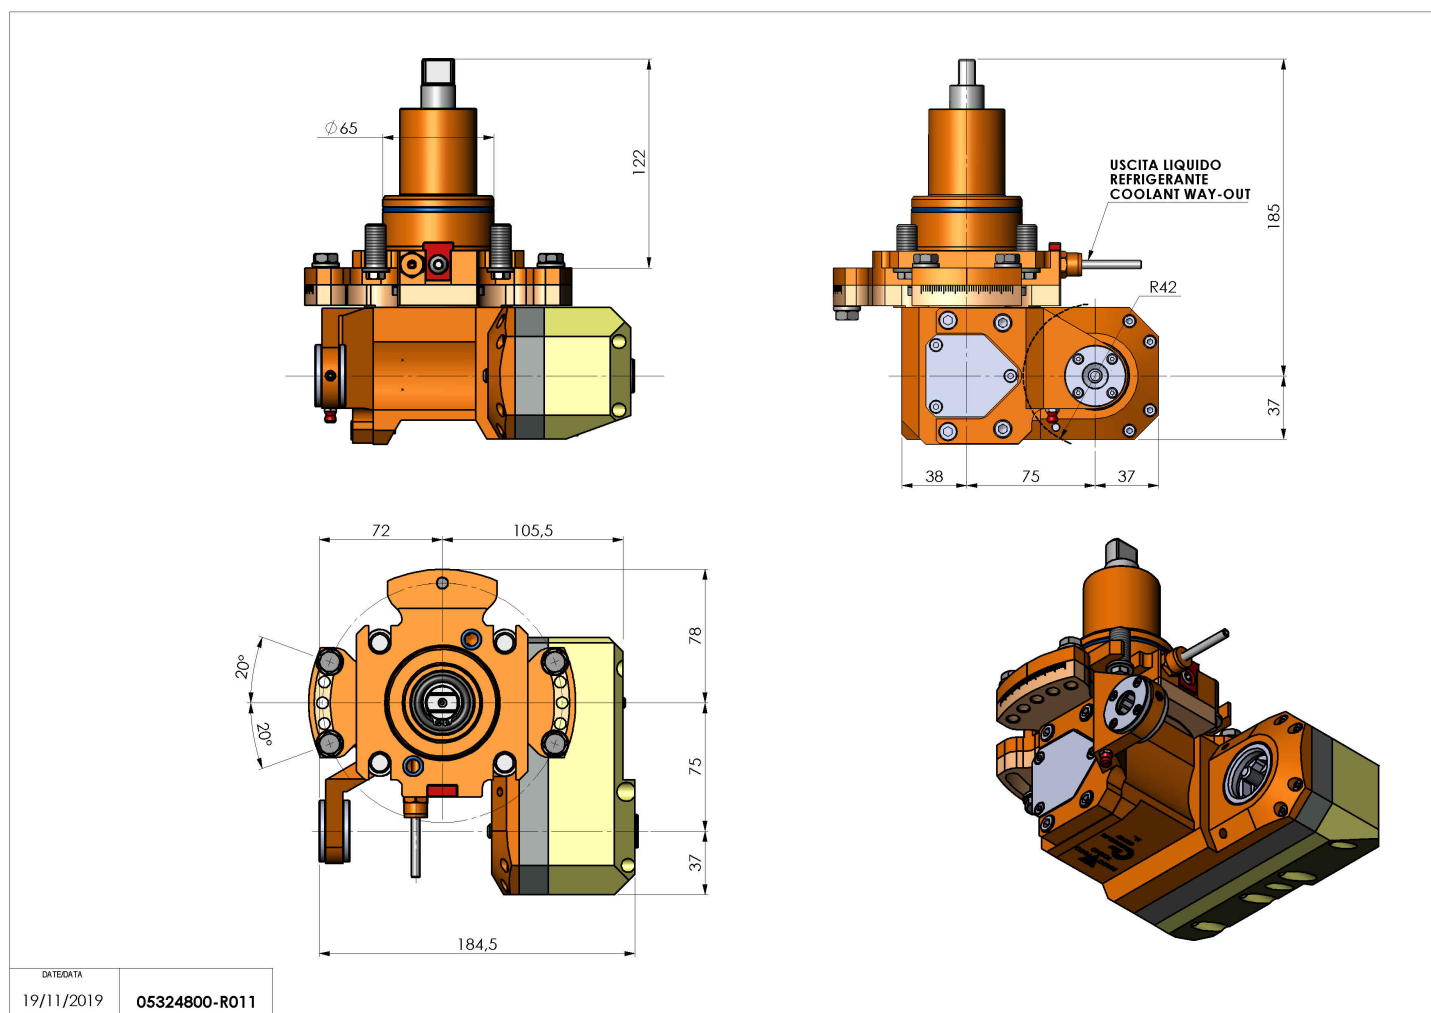

05324800 - LT-HOB-SAW BMT65 L60 1:1 H73

Tipo	LT-HOB-SAW Portacreatore/Portafrese
Attacco	BMT 65
Uscita utensile	Kit alberino Ø16-Ø22-Ø27
Raffreddamento	Refrigerazione esterna
Velocità max [1/min]	6000
Coppia max [Nm]	60
Rapporto	1:1
H [mm]	73
H1 [mm]	40
Accessori	N.D.
Note	N.D.
Note per il montaggio	N.D.

Verificare sempre gli ingombri del portautensile in torretta

Salvo modifiche tecniche