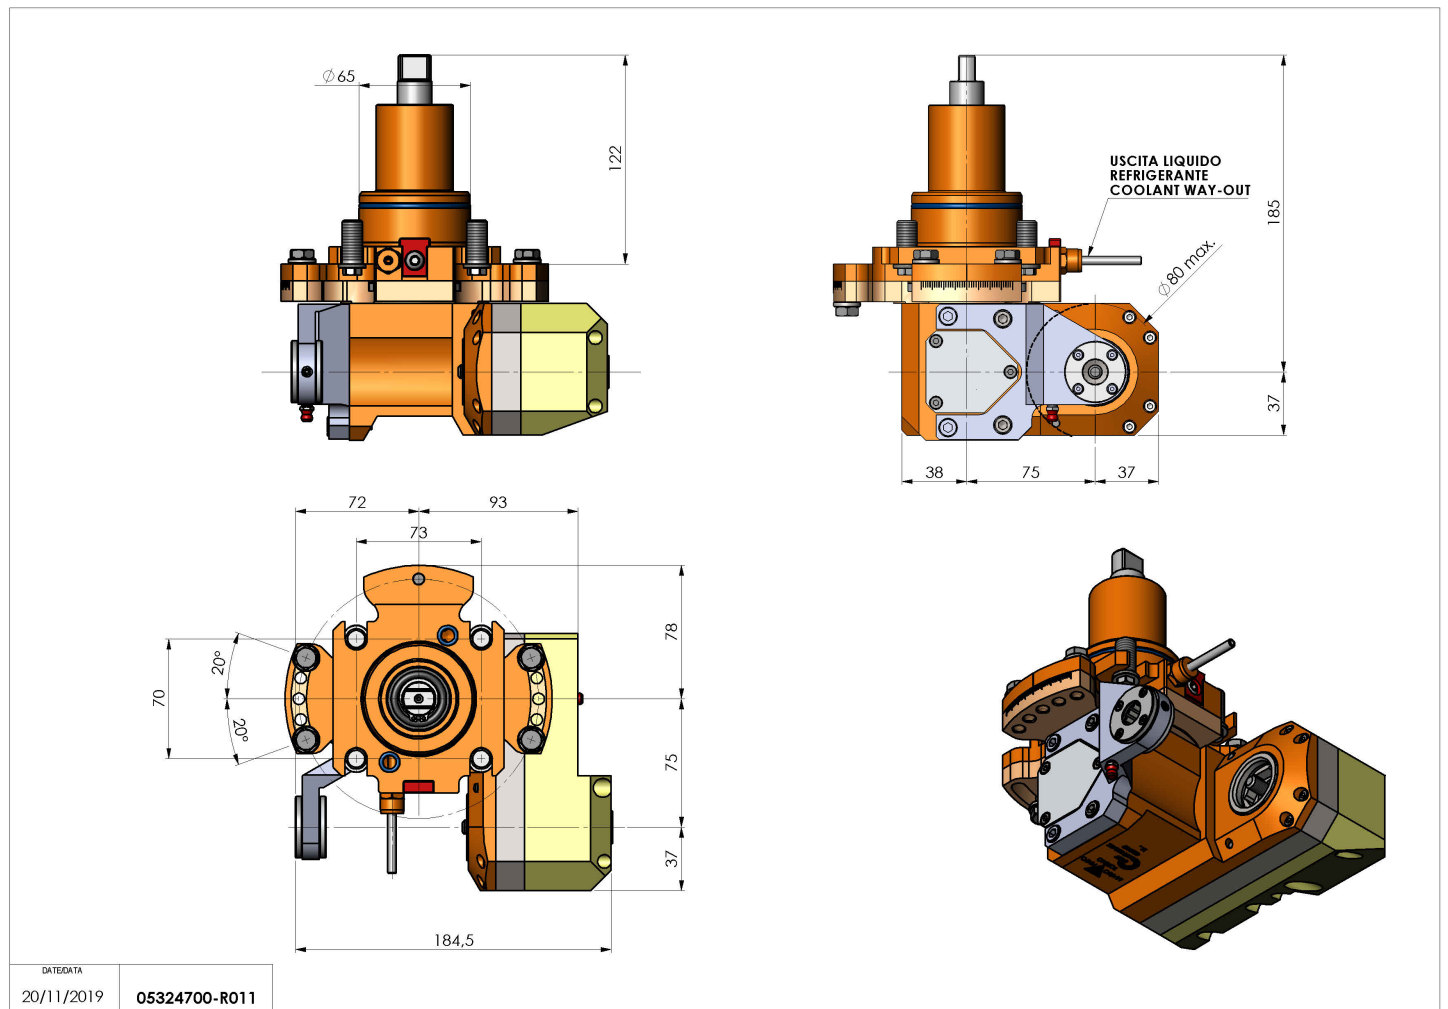

05324700 - LT-HOB-SAW BMT65 L60 2,5:1 H73

Tipo	LT-HOB-SAW Portacreatore/Portafrese
Attacco	BMT 65
Uscita utensile	Kit alberino Ø16-Ø22-Ø27
Raffreddamento	Refrigerazione esterna
Velocità max [1/min]	in 6000 / out 2400
Coppia max [Nm]	in 24 / out 60
Rapporto	2,5:1
H [mm]	73
H1 [mm]	40
Accessori	N.D.
Note	N.D.
Note per il montaggio	N.D.

Verificare sempre gli ingombri del portautensile in torretta

Salvo modifiche tecniche