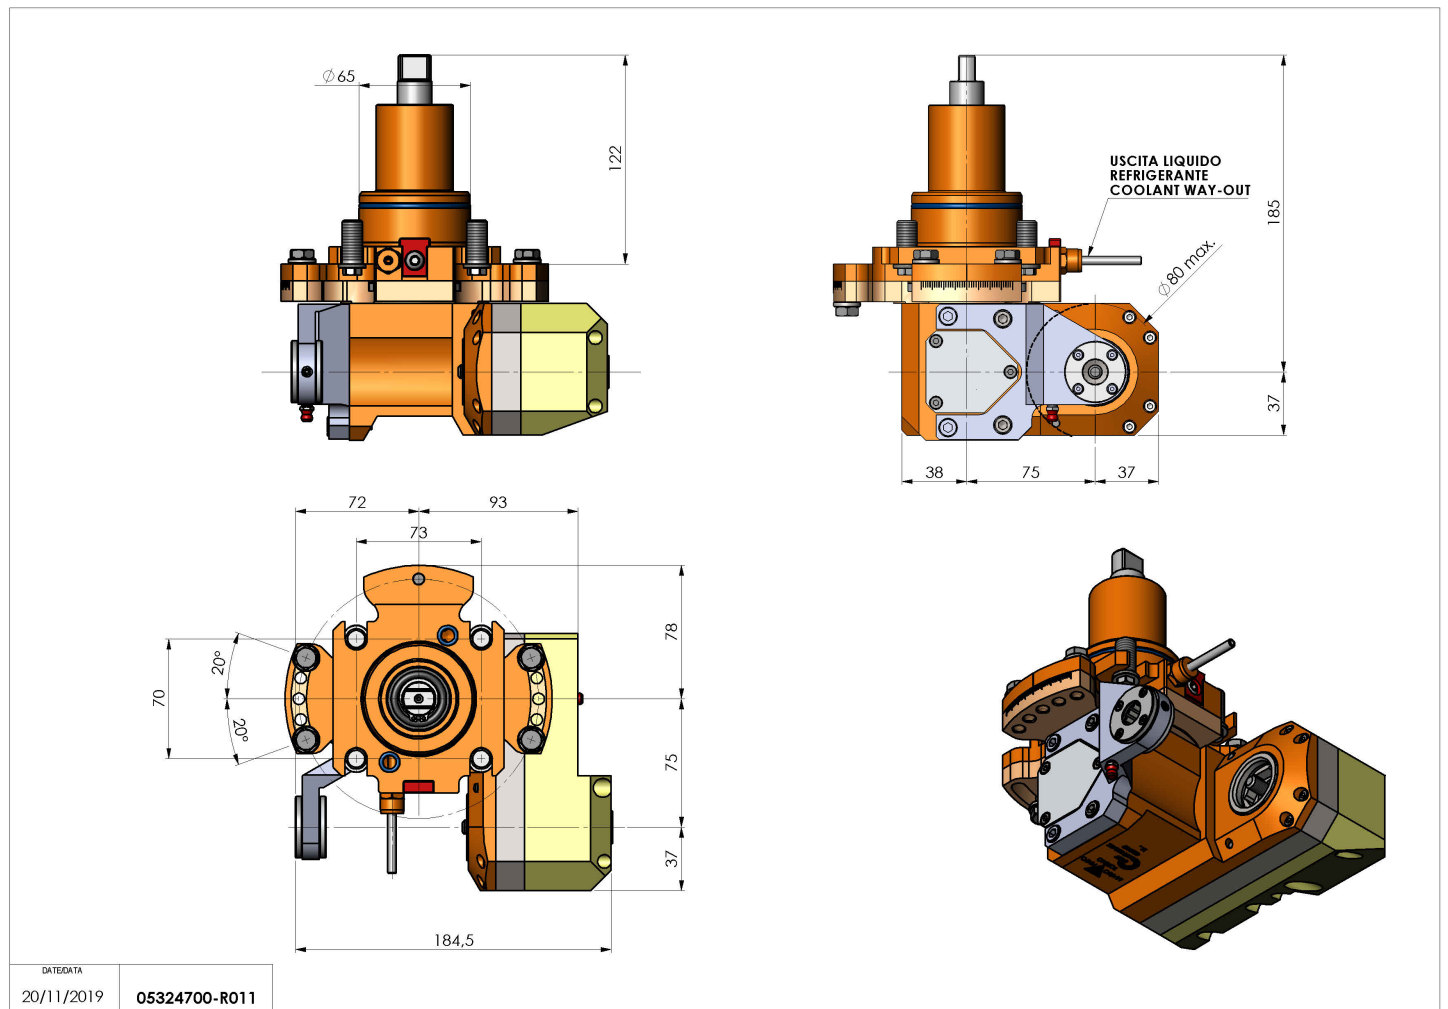

## 05324700 - LT-HOB-SAW BMT65 L60 2,5:1 H73

<b>Tipo</b>	LT-HOB-SAW Portacreatore/Portafrese
<b>Attacco</b>	BMT 65
<b>Uscita utensile</b>	Kit alberino Ø16-Ø22-Ø27
<b>Raffreddamento</b>	Refrigerazione esterna
<b>Velocità max [1/min]</b>	in 6000 / out 2400
<b>Coppia max [Nm]</b>	in 24 / out 60
<b>Rapporto</b>	2,5:1
<b>H [mm]</b>	73
<b>H1 [mm]</b>	40
<b>Accessori</b>	N.D.
<b>Note</b>	N.D.
<b>Note per il montaggio</b>	N.D.

Verificare sempre gli ingombri del portautensile in torretta

DATE/DATE	
20/11/2019	05324700-R011

Salvo modifiche tecniche