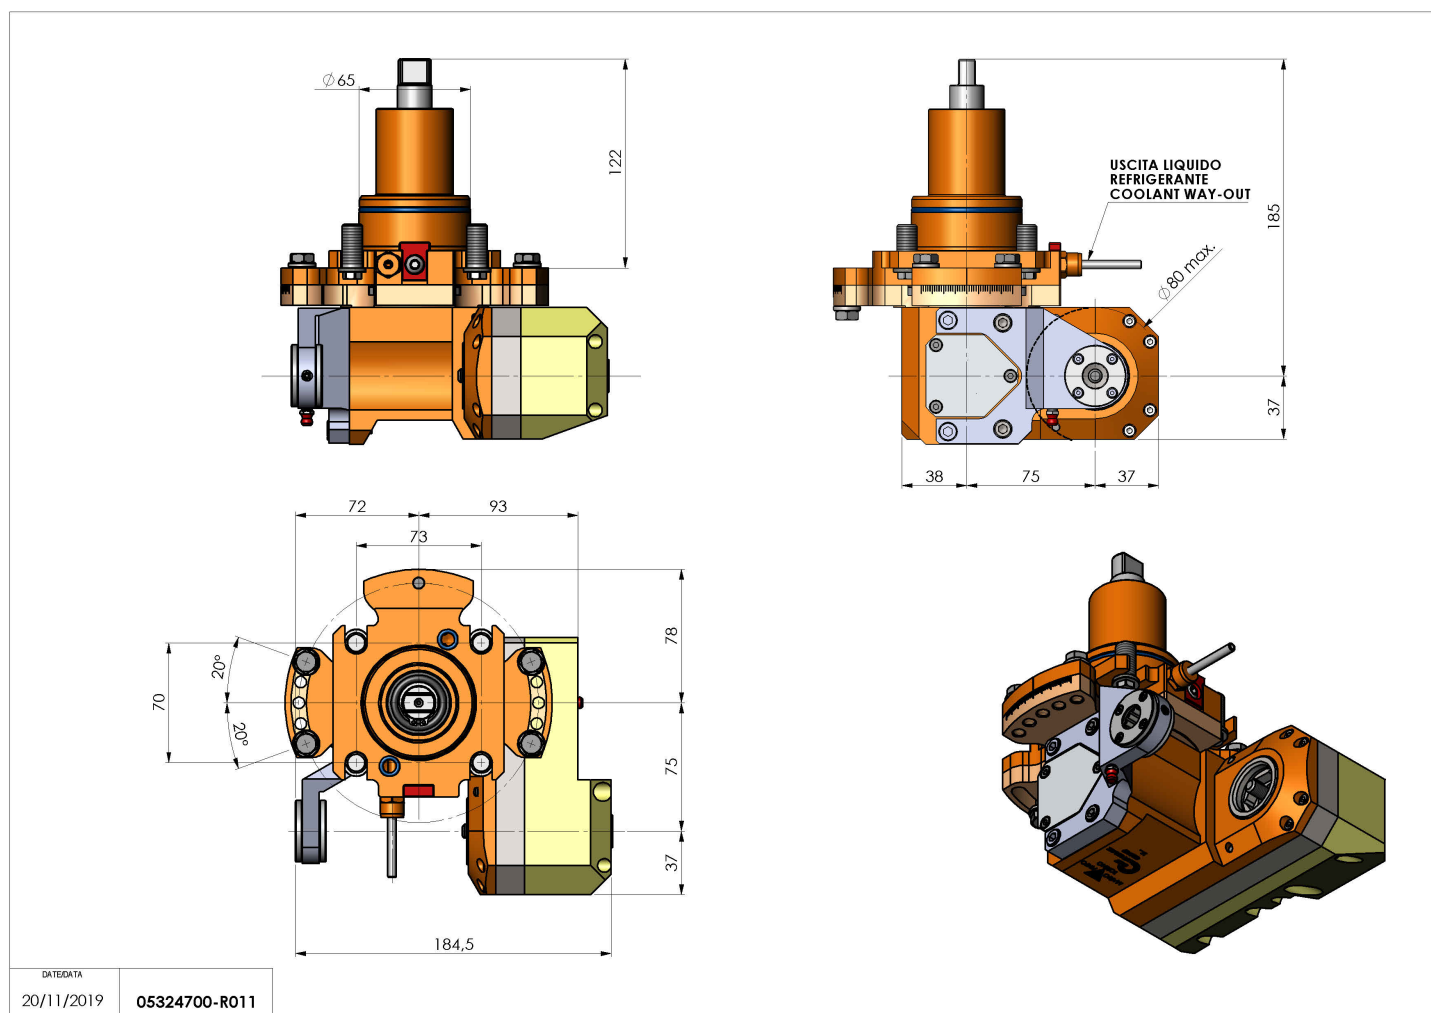

## 05324700 - LT-HOB-SAW BMT65 L60 2,5:1 H73

<b>Tipo</b>	LT-HOB-SAW Portacreatore/Portafrese
<b>Attacco</b>	BMT 65
<b>Uscita utensile</b>	Kit alberino Ø16-Ø22-Ø27
<b>Raffreddamento</b>	Refrigerazione esterna
<b>Velocità max [1/min]</b>	in 6000 / out 2400
<b>Coppia max [Nm]</b>	in 24 / out 60
<b>Rapporto</b>	2.5:1
<b>H [mm]</b>	73
<b>H1 [mm]</b>	40
<b>Accessori</b>	N.D.
<b>Note</b>	N.D.
<b>Note per il montaggio</b>	N.D.

Verificare sempre gli ingombri del portautensile in torretta

DATE/DATE	
20/11/2019	05324700-R011

Salvo modifiche tecniche