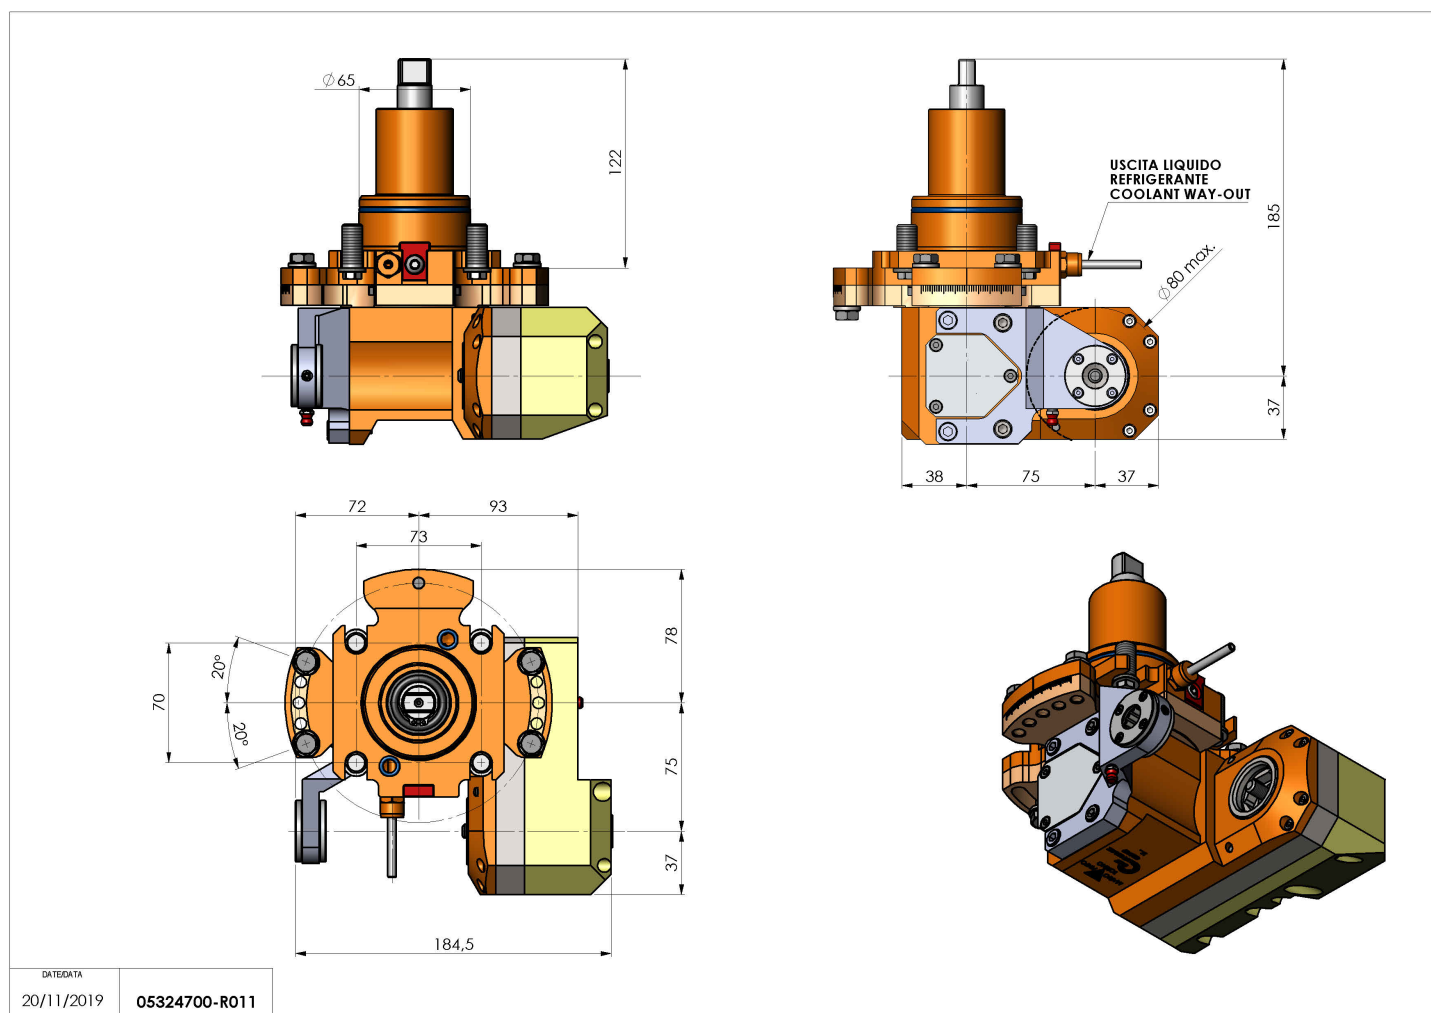

05324700 - LT-HOB-SAW BMT65 L60 2,5:1 H73

Tipo	LT-HOB-SAW Portacreatore/Portafrese
Attacco	BMT 65
Uscita utensile	Kit alberino Ø16-Ø22-Ø27
Raffreddamento	Refrigerazione esterna
Velocità max [1/min]	in 6000 / out 2400
Coppia max [Nm]	in 24 / out 60
Rapporto	2.5:1
H [mm]	73
H1 [mm]	40
Accessori	N.D.
Note	N.D.
Note per il montaggio	N.D.

Verificare sempre gli ingombri del portautensile in torretta

DATE/GATA	
20/11/2019	05324700-R011

Salvo modifiche tecniche