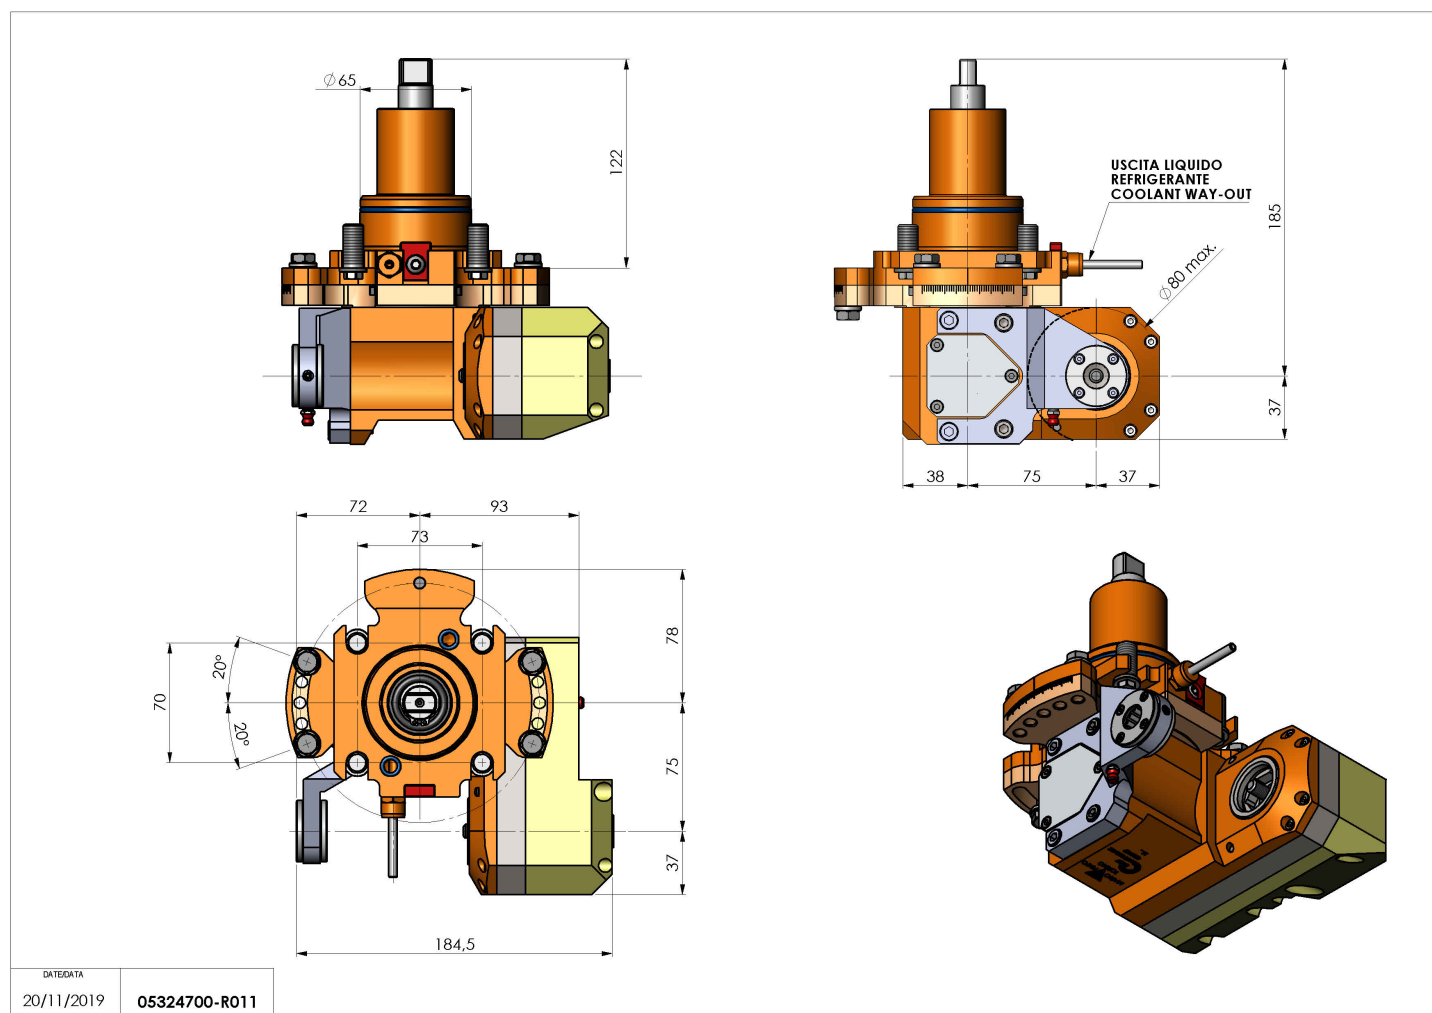

## 05324700 - LT-HOB-SAW BMT65 L60 2,5:1 H73

<b>Tipo</b>	LT-HOB-SAW Portacreatore/Portafrese
<b>Attacco</b>	BMT 65
<b>Uscita utensile</b>	Kit alberino Ø16-Ø22-Ø27
<b>Raffreddamento</b>	Refrigerazione esterna
<b>Velocità max [1/min]</b>	in 6000 / out 2400
<b>Coppia max [Nm]</b>	in 24 / out 60
<b>Rapporto</b>	2.5:1
<b>H [mm]</b>	73
<b>H1 [mm]</b>	40
<b>Accessori</b>	N.D.
<b>Note</b>	N.D.
<b>Note per il montaggio</b>	N.D.

Verificare sempre gli ingombri del portautensile in torretta

Salvo modifiche tecniche