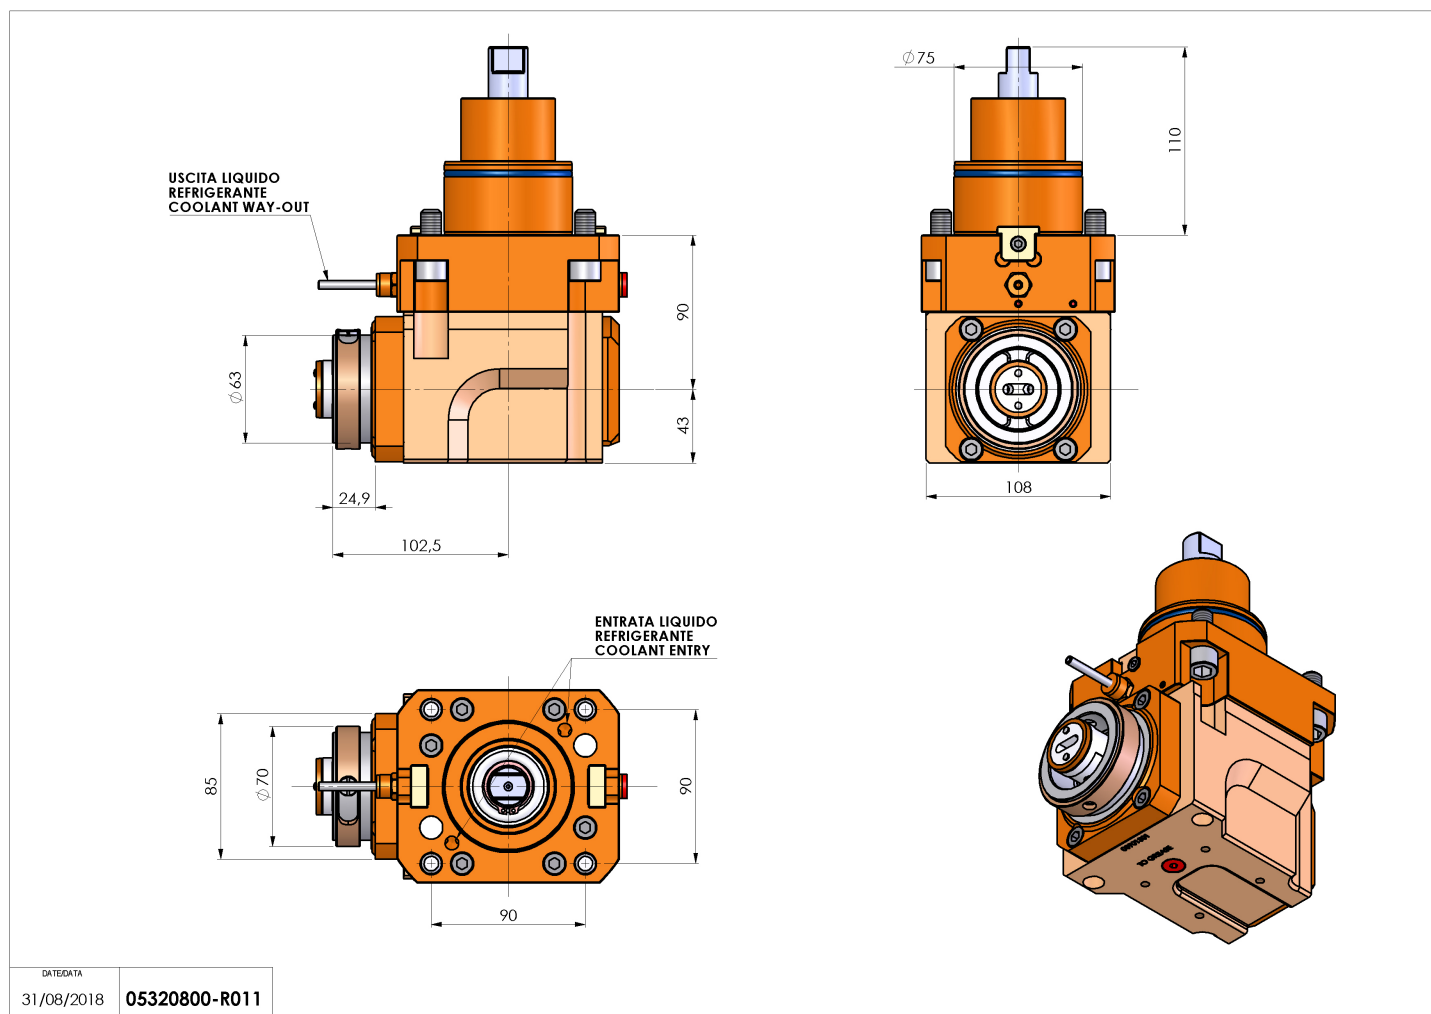

05320800 - LT-A BMT75 HSK63 LR H90

Tipo	LT-A Portautensili angolare a 90°
Attacco	BMT 75
Uscita utensile	Cambio rapido HSK63
Raffreddamento	Refrigerazione esterna
Senso di rotazione	r1 r2
Velocità max [1/min]	4000
Coppia max [Nm]	80
Rapporto	1:1
H [mm]	90
H1 [mm]	43
Accessori	N.D.
Note	N.D.
Note per il montaggio	N.D.

Verificare sempre gli ingombri del portautensile in torretta

Salvo modifiche tecniche