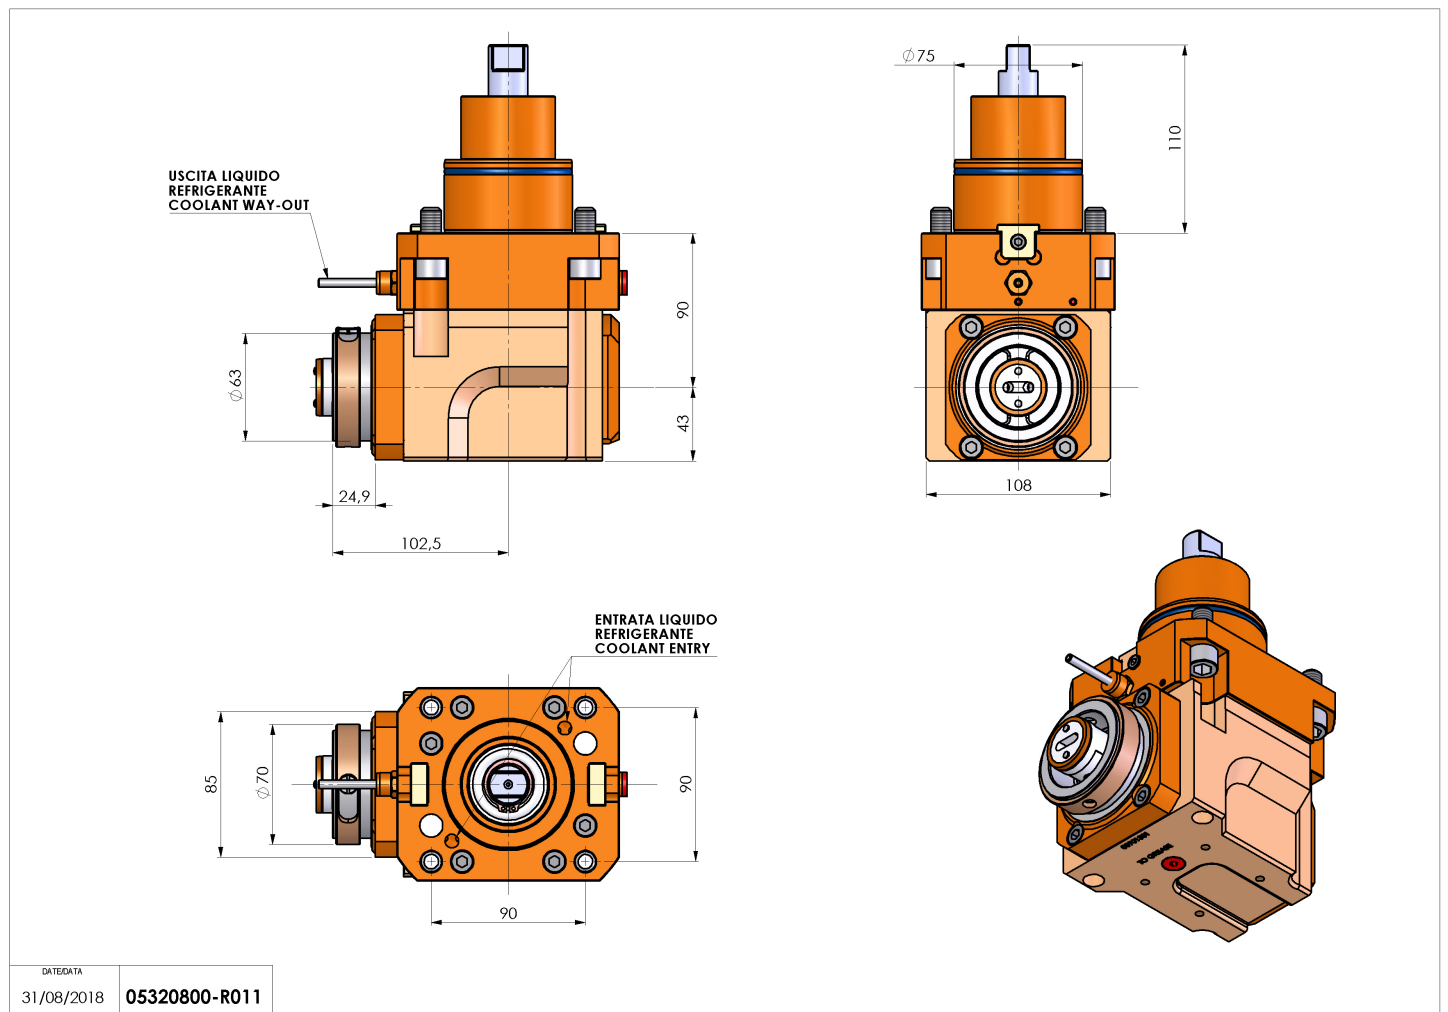

05320800 - LT-A BMT75 HSK63 LR H90

Tipo	LT-A Portautensili angolare a 90°
Attacco	BMT 75
Uscita utensile	Cambio rapido HSK63
Raffreddamento	Refrigerazione esterna
Senso di rotazione	r1  r2 
Velocità max [1/min]	4000
Coppia max [Nm]	80
Rapporto	1:1
H [mm]	90
H1 [mm]	43
Accessori	N.D.
Note	N.D.
Note per il montaggio	N.D.

Verificare sempre gli ingombri del portautensile in torretta

Salvo modifiche tecniche