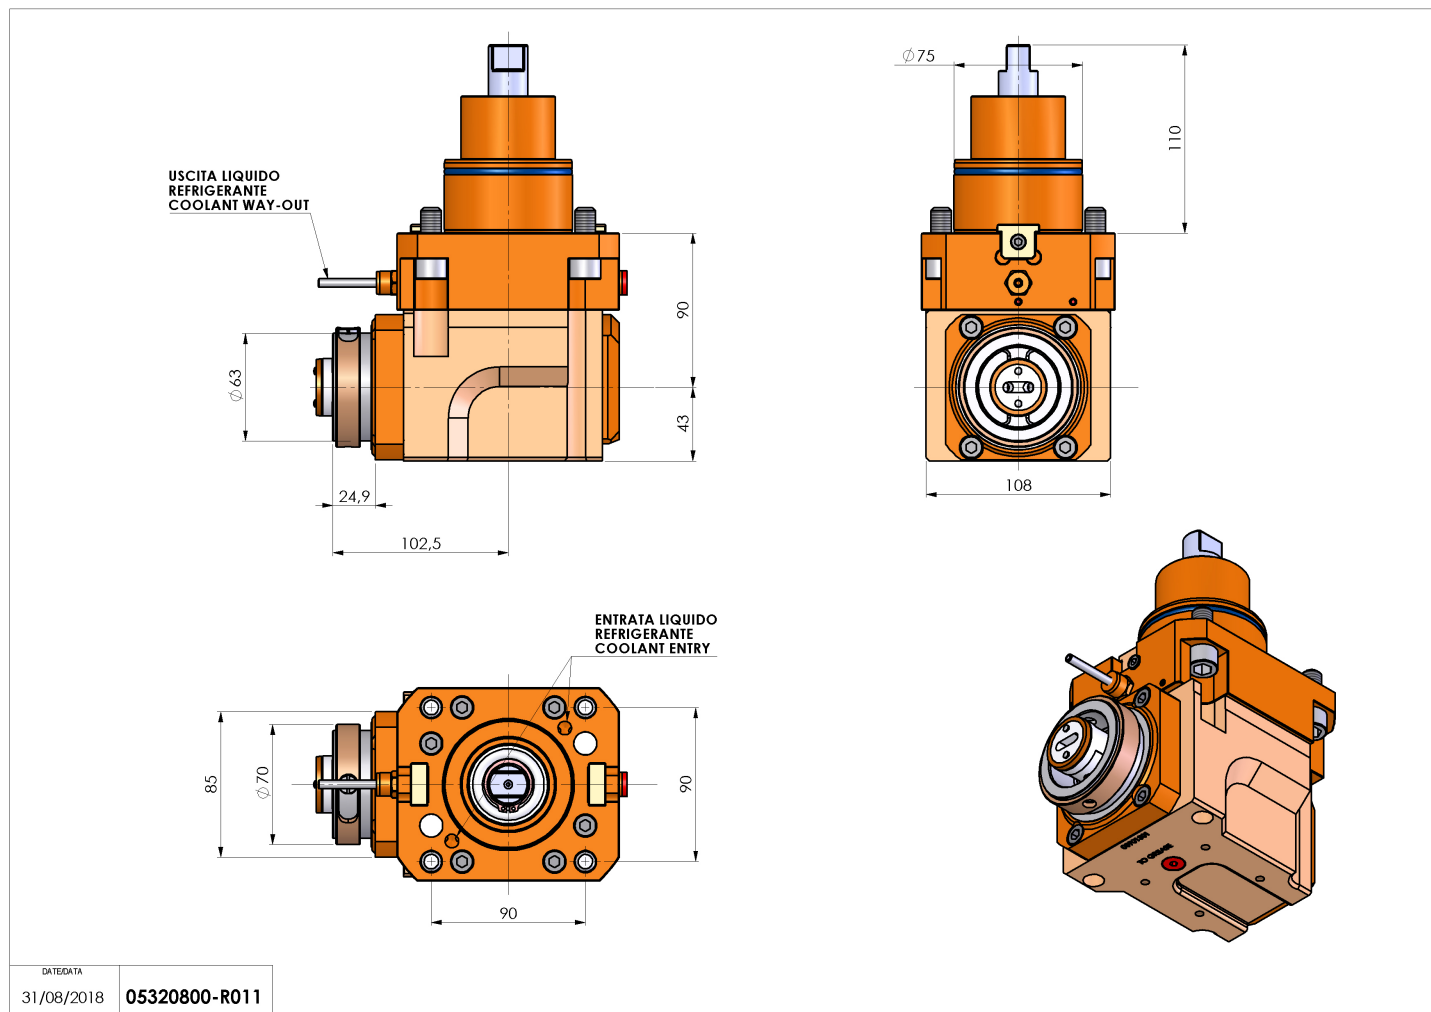

05320800 - LT-A BMT75 HSK63 LR H90

Tipo	LT-A Portautensili angolare a 90°
Attacco	BMT 75
Uscita utensile	Cambio rapido HSK63
Raffreddamento	Refrigerazione esterna
Senso di rotazione	r1  r2 
Velocità max [1/min]	4000
Coppia max [Nm]	80
Rapporto	1:1
H [mm]	90
H1 [mm]	43
Accessori	N.D.
Note	N.D.
Note per il montaggio	N.D.

Verificare sempre gli ingombri del portautensile in torretta

Salvo modifiche tecniche