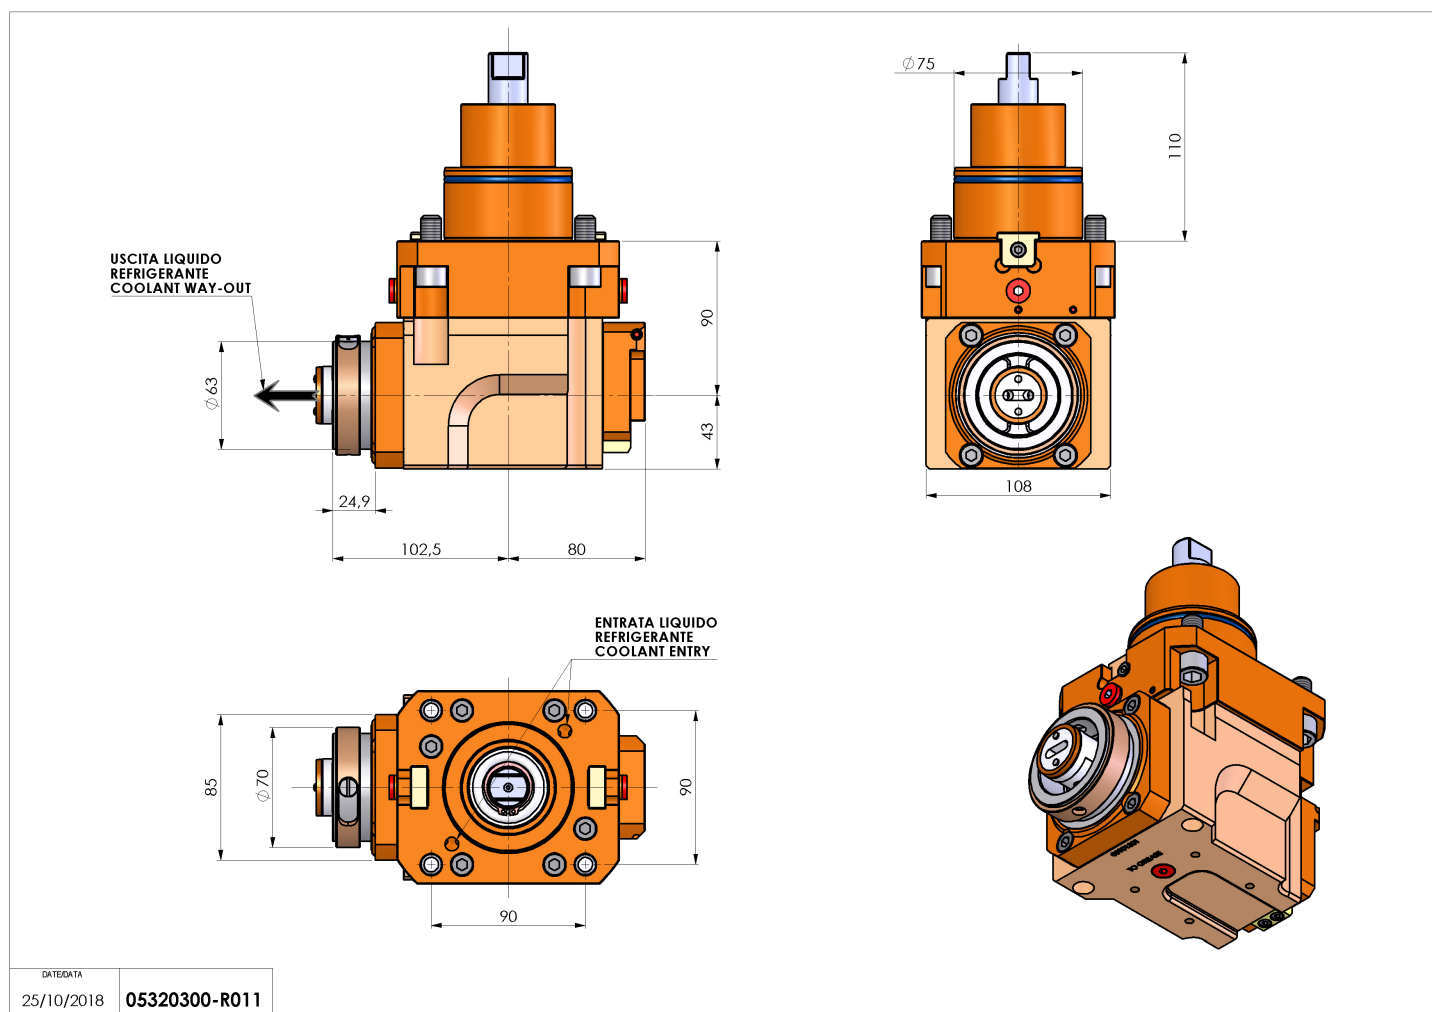

05320300 - LT-A BMT75 HSK63 LR HS HRF H90

Tipo	LT-A Portautensili angolare a 90°
Attacco	BMT 75
Uscita utensile	Cambio rapido HSK63
Raffreddamento	Refrigerazione interna HRF
Senso di rotazione	r1  r2 
Velocità max [1/min]	4000
Coppia max [Nm]	80
Rapporto	1:1
H [mm]	90
H1 [mm]	43
Pressione max [bar]	80
Accessori	N.D.
Note	N.D.
Note per il montaggio	N.D.

Verificare sempre gli ingombri del portautensile in torretta

Salvo modifiche tecniche

DATE/DATE	05320300-R011
25/10/2018	