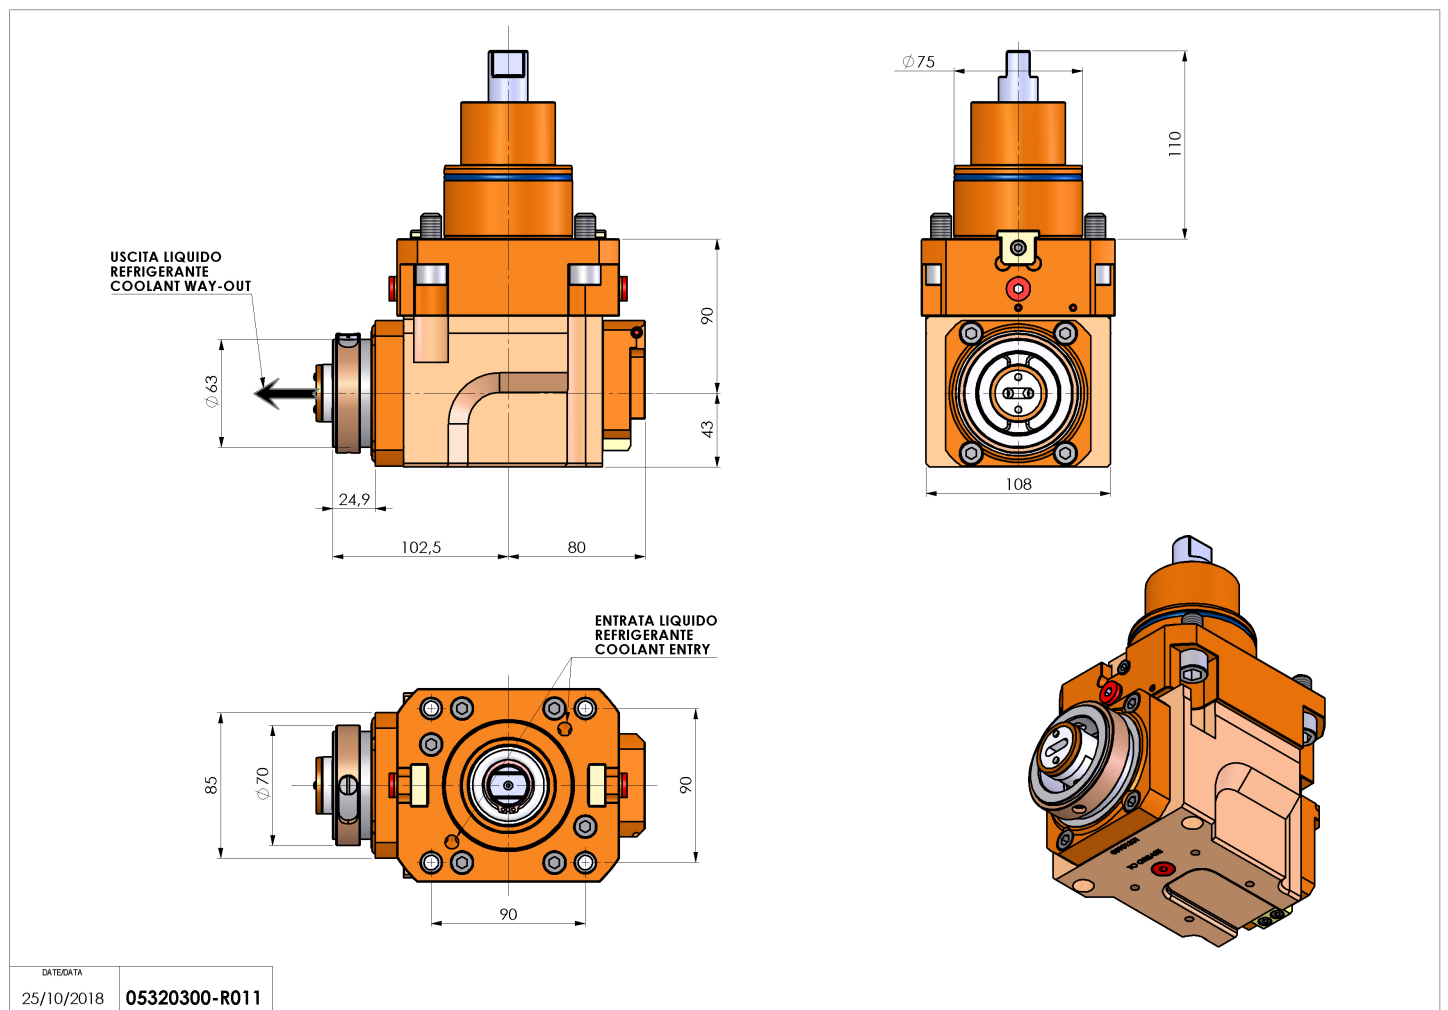

05320300 - LT-A BMT75 HSK63 LR HS HRF H90

Tipo	LT-A Portautensili angolare a 90°
Attacco	BMT 75
Uscita utensile	Cambio rapido HSK63
Raffreddamento	Refrigerazione interna HRF
Senso di rotazione	r1  r2 
Velocità max [1/min]	4000
Coppia max [Nm]	80
Rapporto	1:1
H [mm]	90
H1 [mm]	43
Pressione max [bar]	80
Accessori	N.D.
Note	N.D.
Note per il montaggio	N.D.

Verificare sempre gli ingombri del portautensile in torretta

Salvo modifiche tecniche