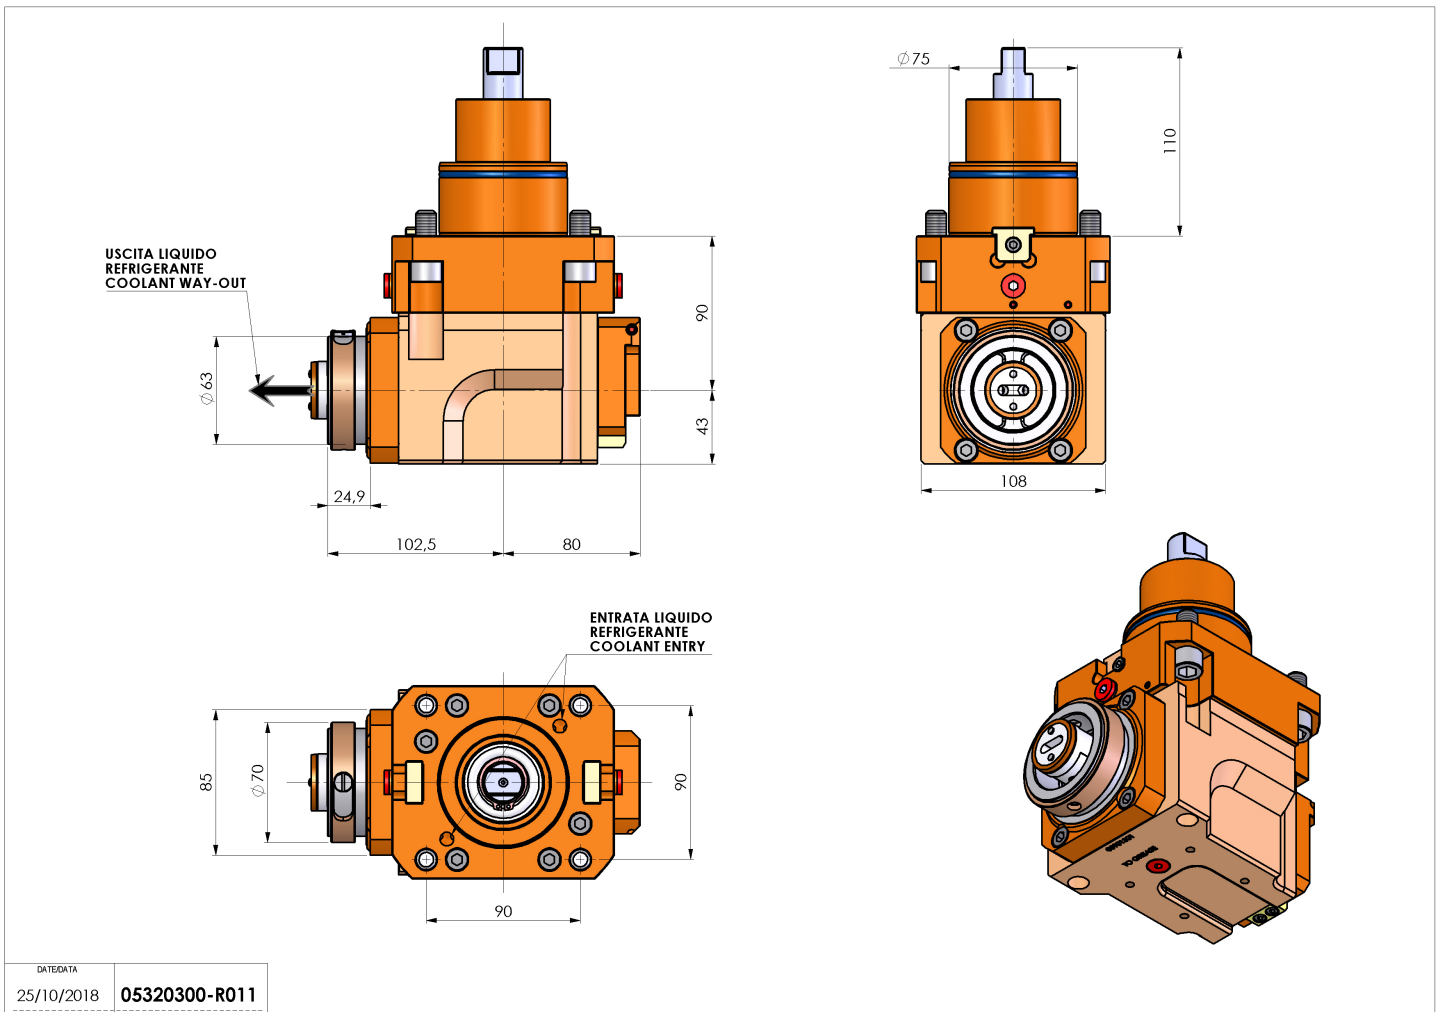

05320300 - LT-A BMT75 HSK63 LR HS HRF H90

Tipo	LT-A Portautensili angolare a 90°
Attacco	BMT 75
Uscita utensile	Cambio rapido HSK63
Raffreddamento	Refrigerazione interna HRF
Senso di rotazione	r1 r2
Velocità max [1/min]	4000
Coppia max [Nm]	80
Rapporto	1:1
H [mm]	90
H1 [mm]	43
Pressione max [bar]	80
Accessori	N.D.
Note	N.D.
Note per il montaggio	N.D.

Verificare sempre gli ingombri del portautensile in torretta

DATE/DATE	25/10/2018
PART NUMBER	05320300-R011

Salvo modifiche tecniche