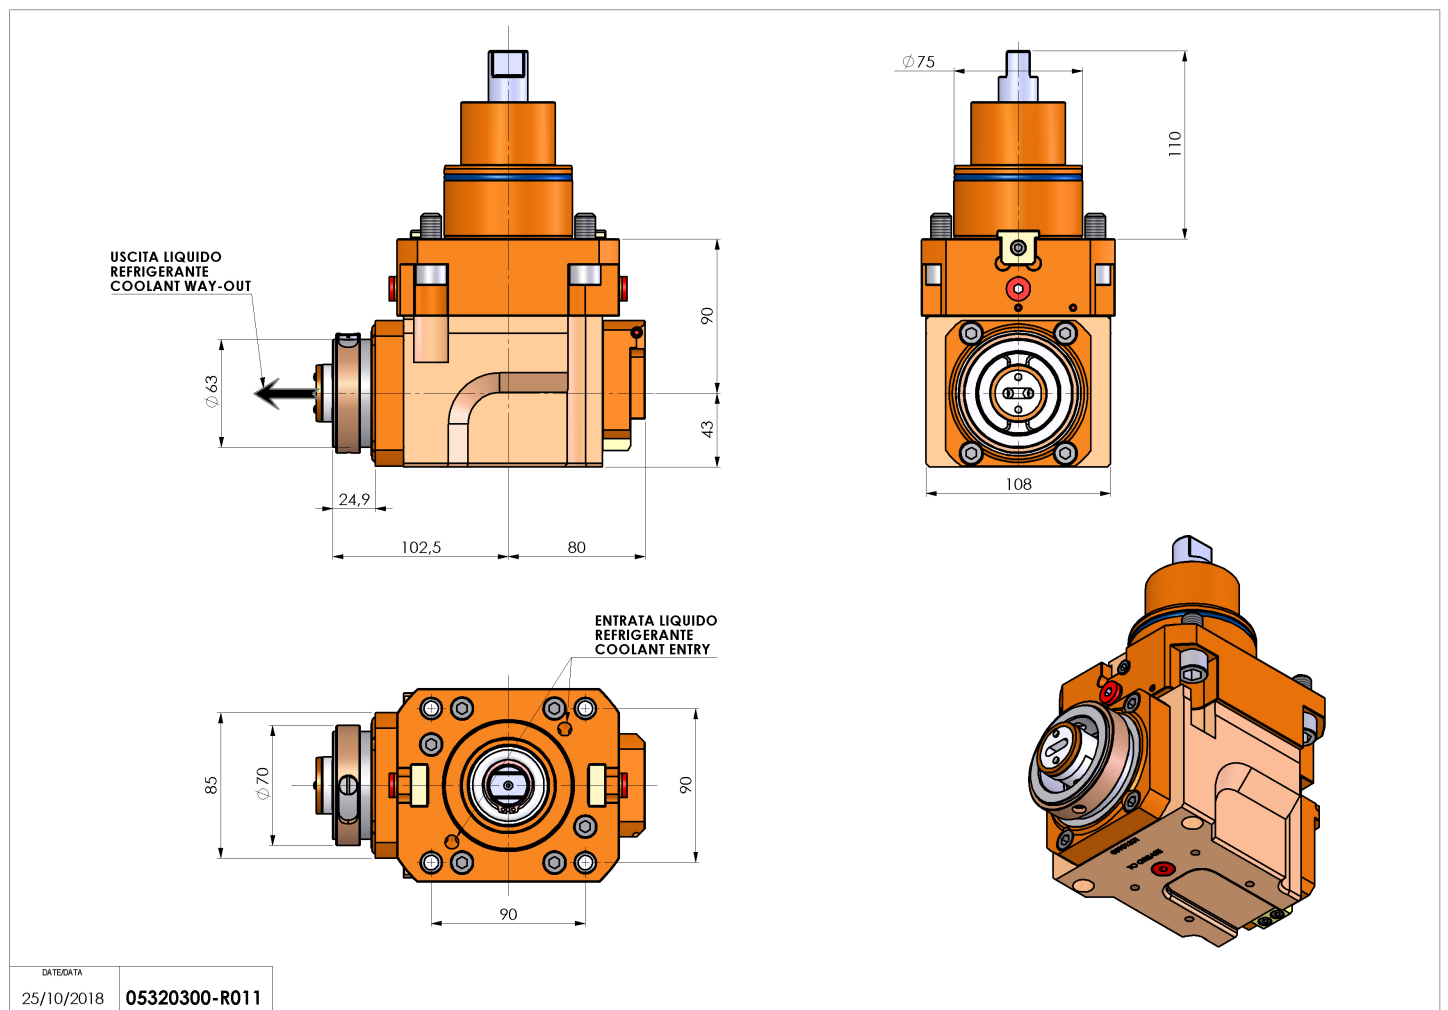

05320300 - LT-A BMT75 HSK63 LR HS HRF H90

Tipo	LT-A Portautensili angolare a 90°
Attacco	BMT 75
Uscita utensile	Cambio rapido HSK63
Raffreddamento	Refrigerazione interna HRF
Senso di rotazione	r1 r2
Velocità max [1/min]	4000
Coppia max [Nm]	80
Rapporto	1:1
H [mm]	90
H1 [mm]	43
Pressione max [bar]	80
Accessori	N.D.
Note	N.D.
Note per il montaggio	N.D.

Verificare sempre gli ingombri del portautensile in torretta

DATE/DATE	05320300-R011
25/10/2018	

Salvo modifiche tecniche