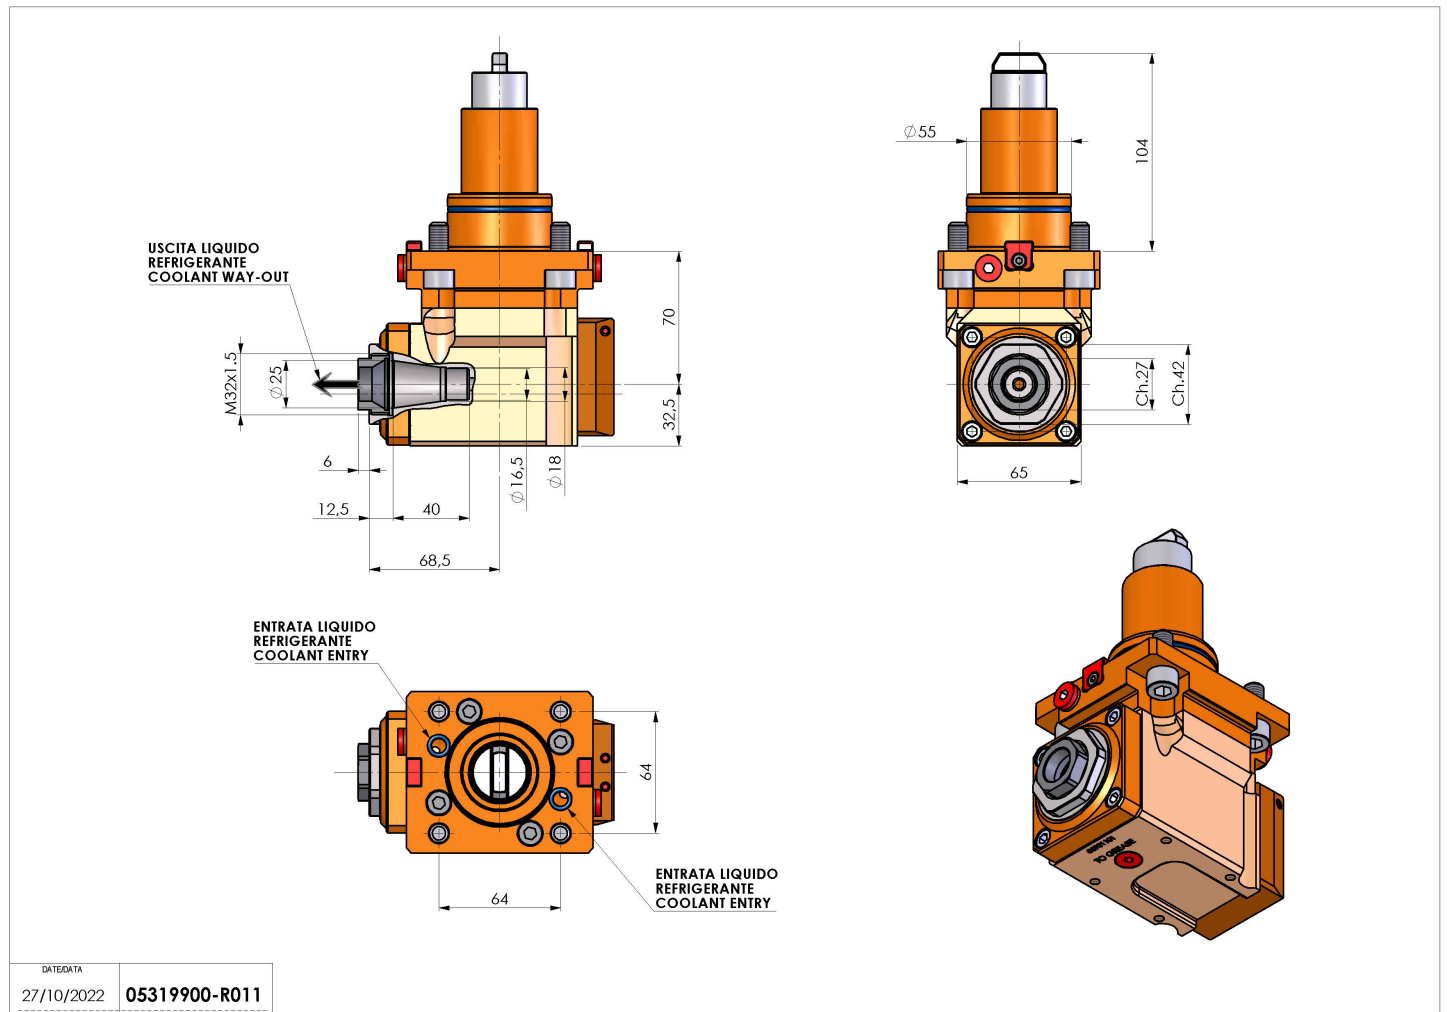

05319900 - LT-A BMT55 BD ER25F RF H70

Tipo	LT-A Portautensili angolare a 90°
Attacco	BMT 55 BIG DRIVE
Uscita utensile	Portapinza ER 25 F - ghiera interna
Raffreddamento	Refrigerazione interna
Senso di rotazione	r1 r2
Velocità max [1/min]	6000
Coppia max [Nm]	40
Rapporto	1:1
H [mm]	70
H1 [mm]	32.5
Pressione max [bar]	20
Accessori	N.D.
Note	N.D.
Note per il montaggio	N.D.

Verificare sempre gli ingombri del portautensile in torretta

DATE/DATE	27/10/2022
PART NUMBER	05319900-R011

Salvo modifiche tecniche