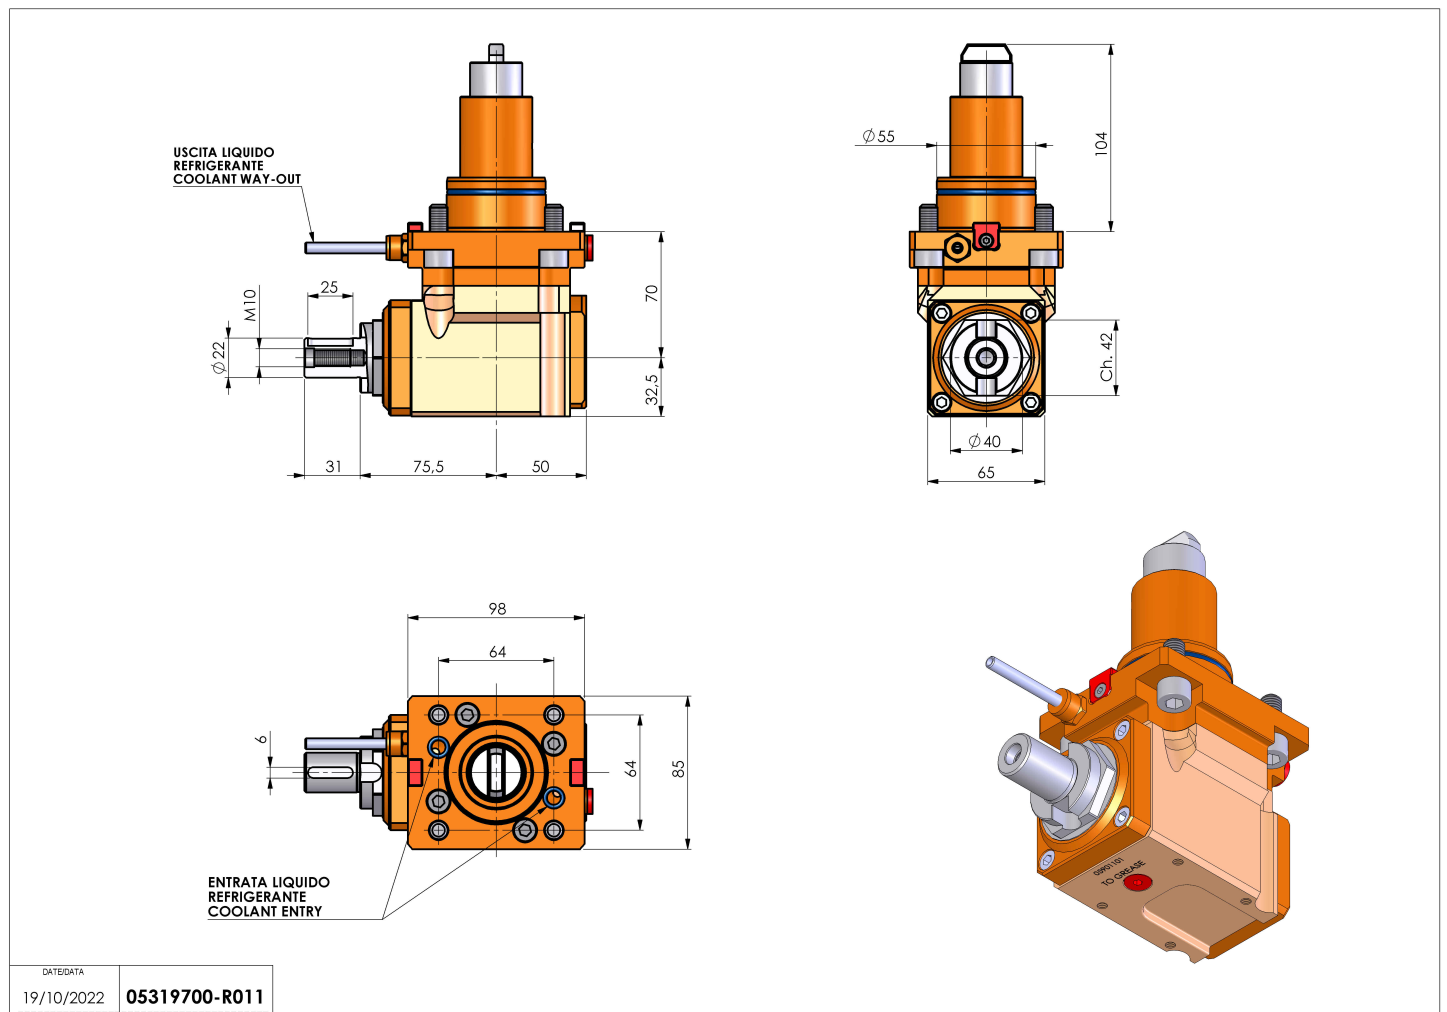

05319700 - LT-A BMT55 BD DIN138-22 LR H70

Tipo	LT-A Portautensili angolare a 90°
Attacco	BMT 55 BIG DRIVE
Uscita utensile	Portafrese DIN138 22
Raffreddamento	Refrigerazione esterna
Senso di rotazione	r1 r2
Velocità max [1/min]	6000
Coppia max [Nm]	40
Rapporto	1:1
H [mm]	70
H1 [mm]	32.5
Accessori	N.D.
Note	N.D.
Note per il montaggio	Mandrino principale e secondario

Verificare sempre gli ingombri del portautensile in torretta

DATE/DATA: 19/10/2022 **05319700-R011**

Salvo modifiche tecniche