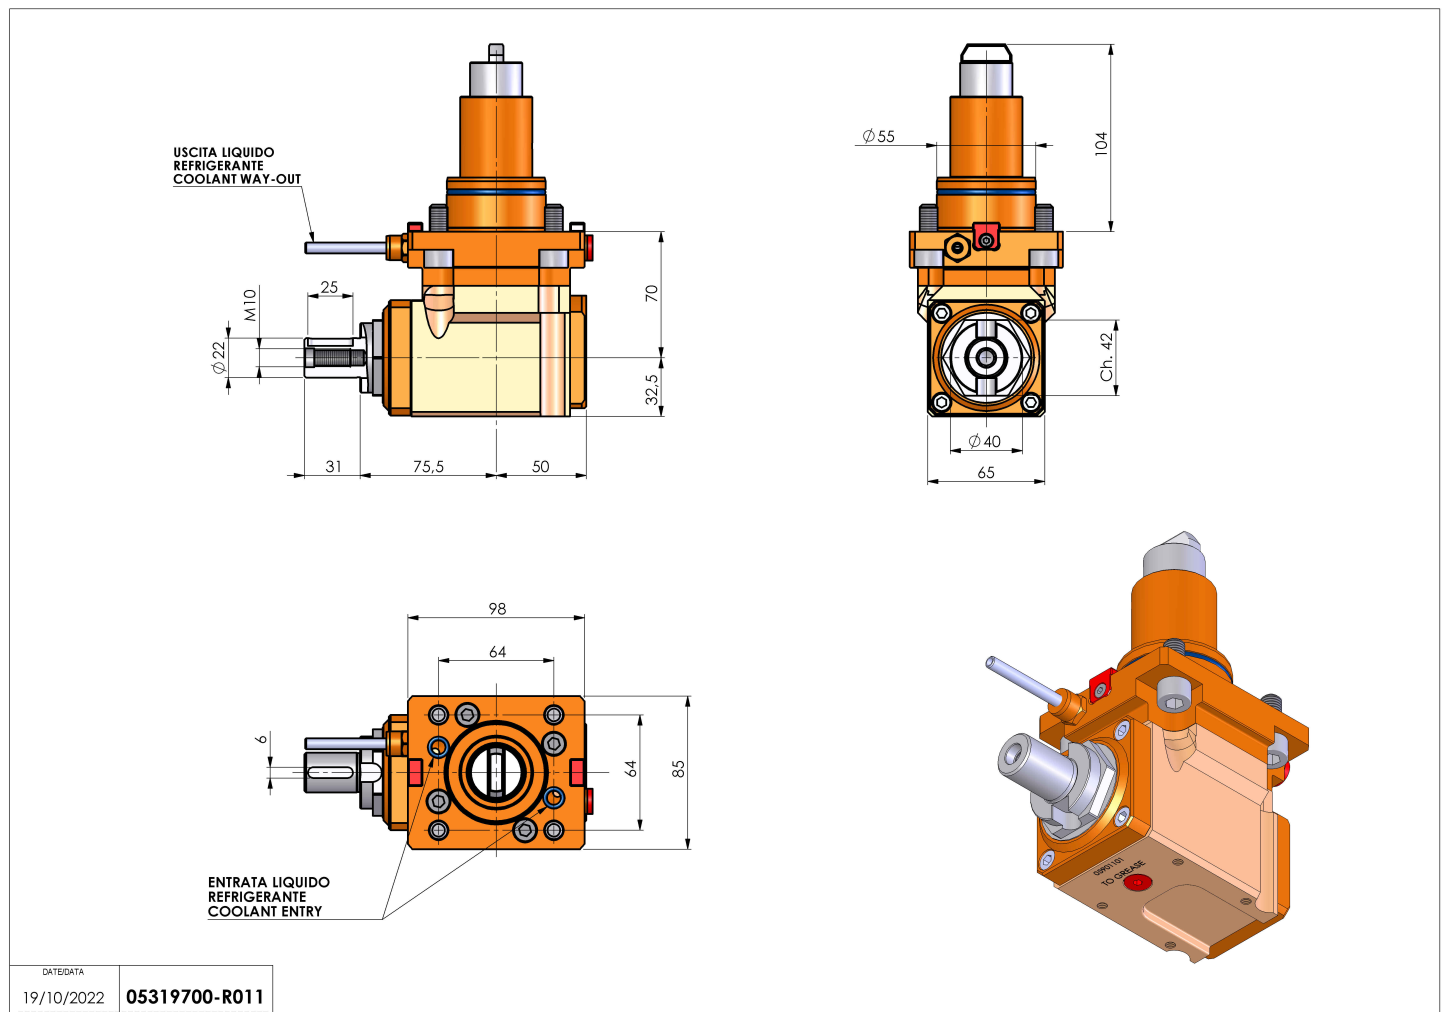

05319700 - LT-A BMT55 BD DIN138-22 LR H70

Tipo	LT-A Portautensili angolare a 90°
Attacco	BMT 55 BIG DRIVE
Uscita utensile	Portafrese DIN138 D22
Raffreddamento	Refrigerazione esterna
Senso di rotazione	r1 r2
Velocità max [1/min]	6000
Coppia max [Nm]	40
Rapporto	1:1
H [mm]	70
H1 [mm]	32.5
Accessori	N.D.
Note	N.D.
Note per il montaggio	Mandrino principale e secondario

Verificare sempre gli ingombri del portautensile in torretta

DATE/DATA: 19/10/2022 **05319700-R011**

Salvo modifiche tecniche