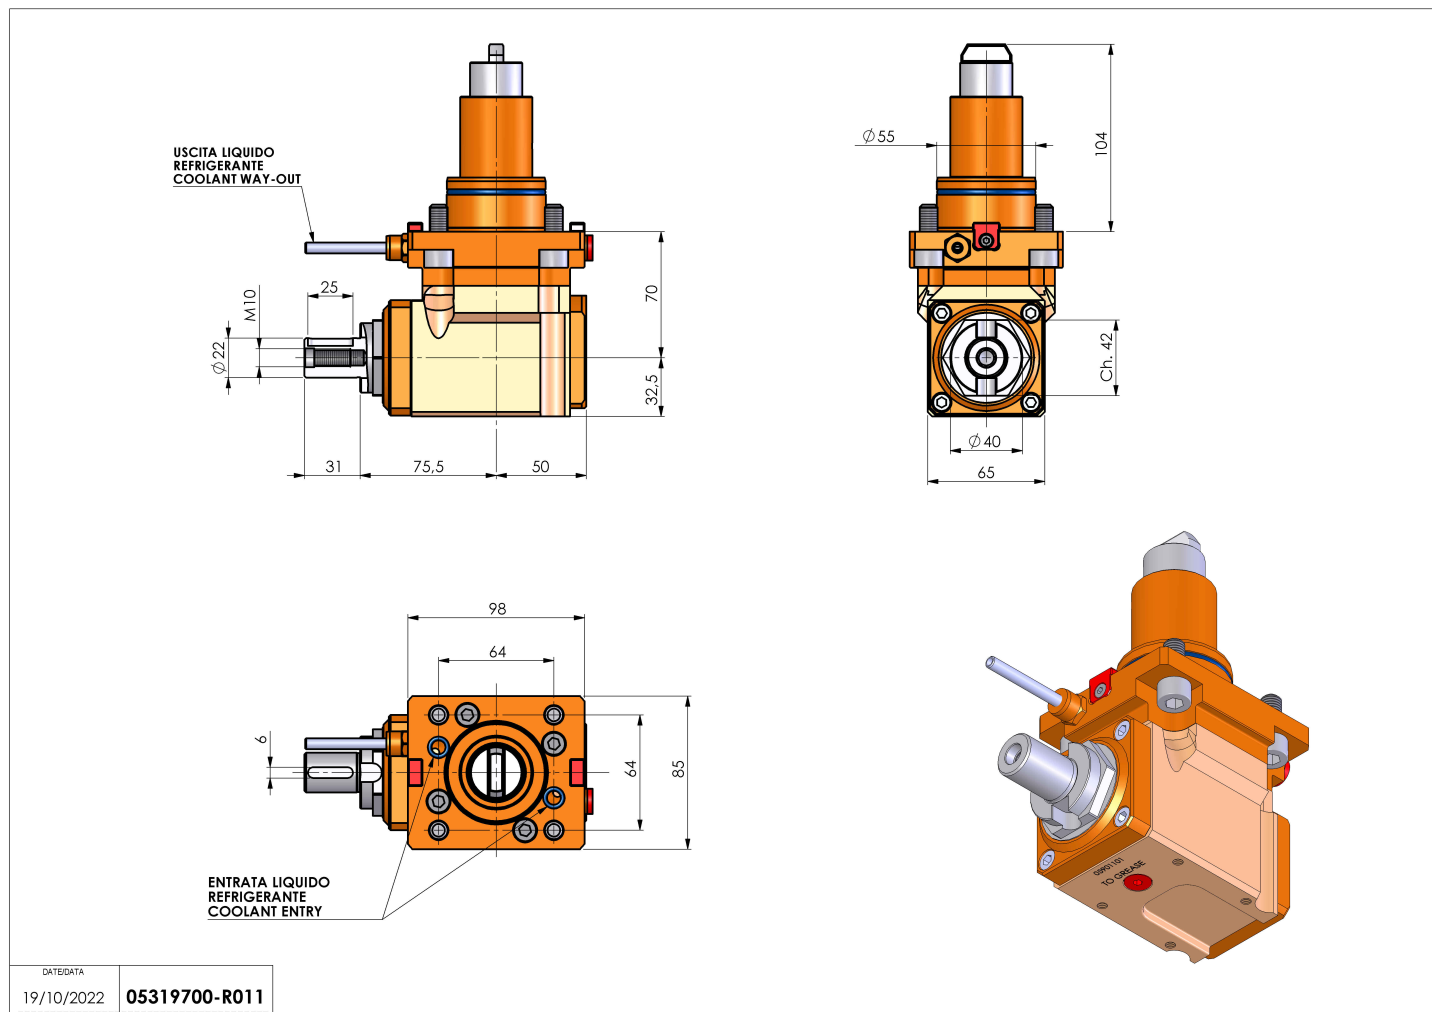

05319700 - LT-A BMT55 BD DIN138-22 LR H70

Tipo	LT-A Portautensili angolare a 90°
Attacco	BMT 55 BIG DRIVE
Uscita utensile	Portafrese DIN138 22
Raffreddamento	Refrigerazione esterna
Senso di rotazione	r1  r2 
Velocità max [1/min]	6000
Coppia max [Nm]	40
Rapporto	1:1
H [mm]	70
H1 [mm]	32.5
Accessori	N.D.
Note	N.D.
Note per il montaggio	Mandrino principale e secondario

Verificare sempre gli ingombri del portautensile in torretta

DATE/DATE
19/10/2022 **05319700-R011**

Salvo modifiche tecniche