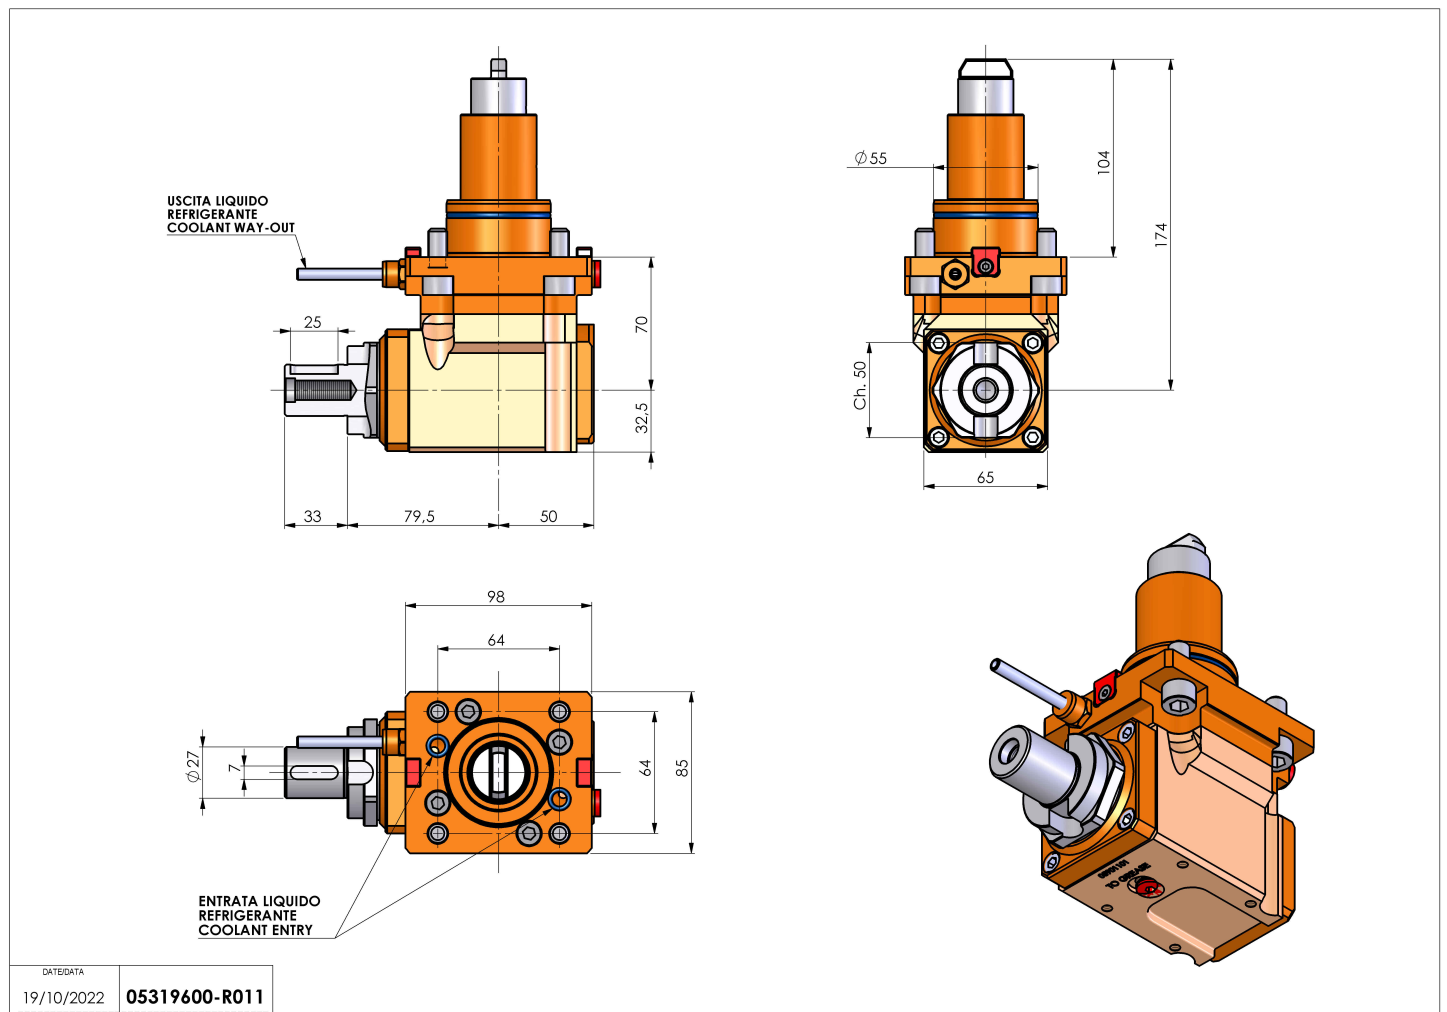

05319600 - LT-A BMT55 BD DIN138-27 LR H70

Tipo	LT-A Portautensili angolare a 90°
Attacco	BMT 55 BIG DRIVE
Uscita utensile	Portafrese DIN138 D27
Raffreddamento	Refrigerazione esterna
Senso di rotazione	r1  r2 
Velocità max [1/min]	6000
Coppia max [Nm]	40
Rapporto	1:1
H [mm]	70
H1 [mm]	32.5
Accessori	N.D.
Note	N.D.
Note per il montaggio	Mandrino principale e secondario

Verificare sempre gli ingombri del portautensile in torretta

DATE/DATE: 19/10/2022
05319600-R011

Salvo modifiche tecniche