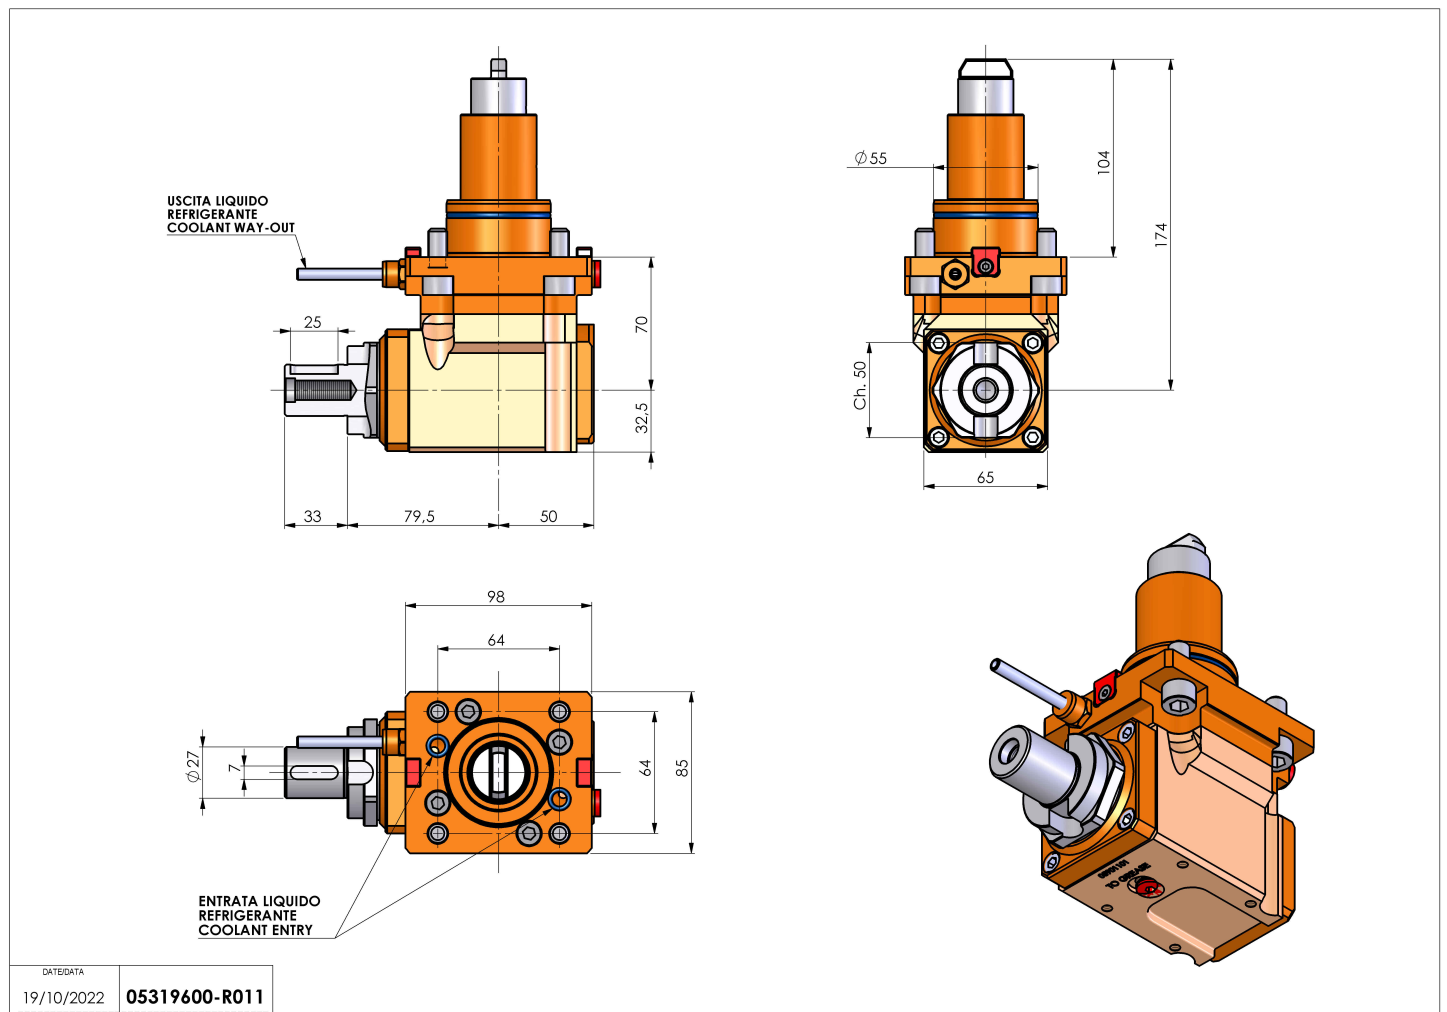

05319600 - LT-A BMT55 BD DIN138-27 LR H70

Tipo	LT-A Portautensili angolare a 90°
Attacco	BMT 55 BIG DRIVE
Uscita utensile	Portafrese DIN138 D27
Raffreddamento	Refrigerazione esterna
Senso di rotazione	r1 r2
Velocità max [1/min]	6000
Coppia max [Nm]	40
Rapporto	1:1
H [mm]	70
H1 [mm]	32.5
Accessori	N.D.
Note	N.D.
Note per il montaggio	Mandrino principale e secondario

Verificare sempre gli ingombri del portautensile in torretta

DATE/DATE	19/10/2022
PART NUMBER	05319600-R011

Salvo modifiche tecniche