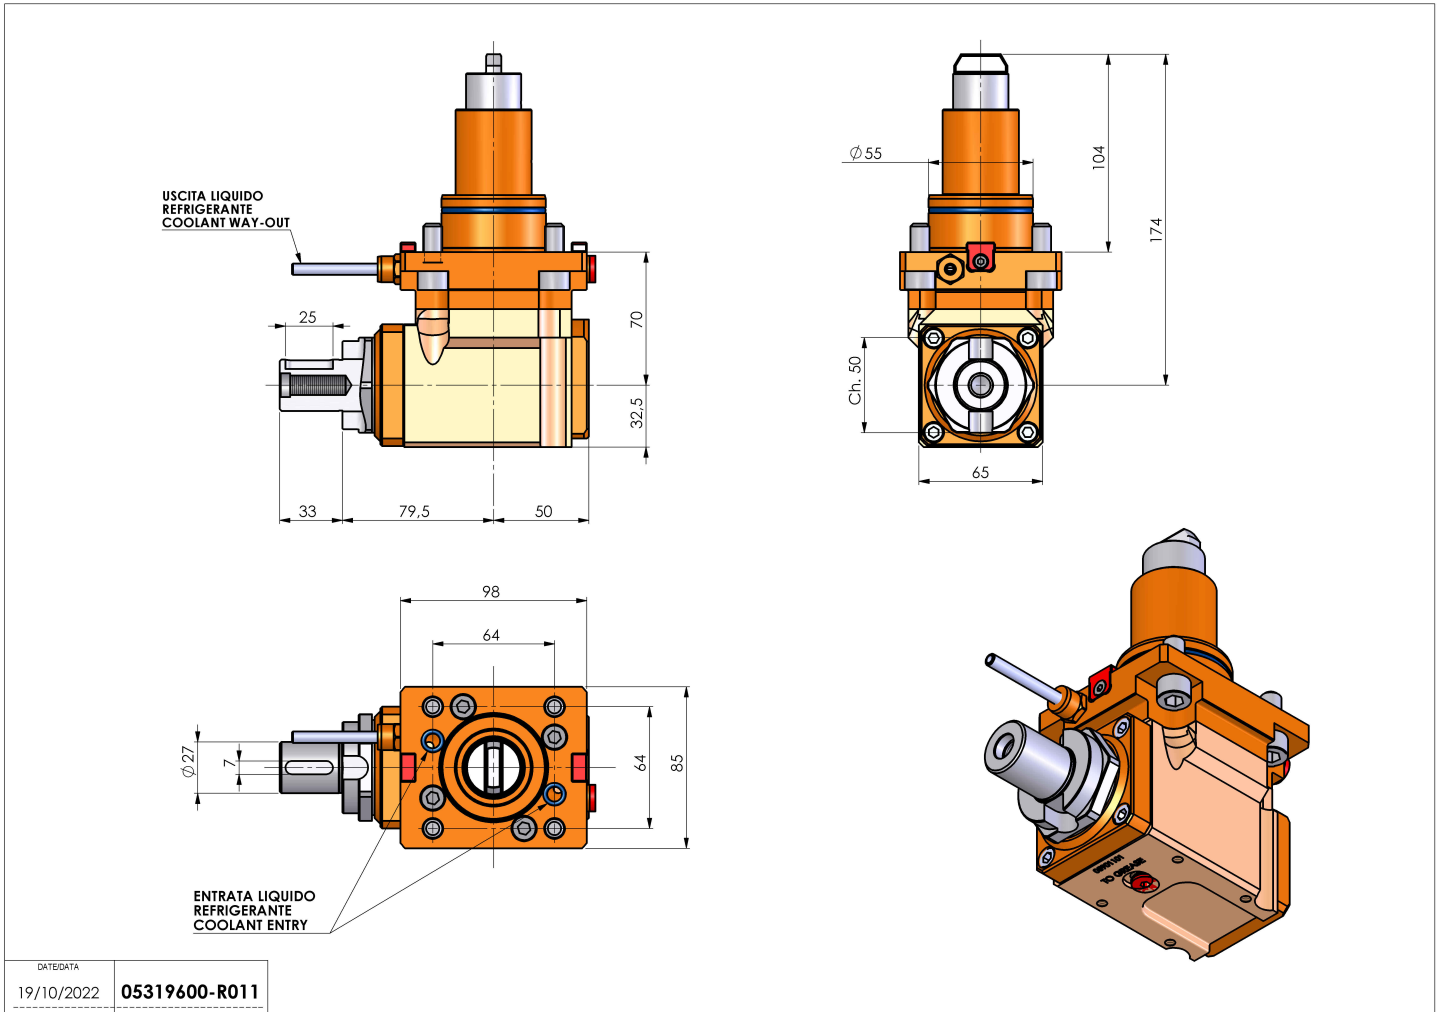

# 05319600 - LT-A BMT55 BD DIN138-27 LR H70

<b>Tipo</b>	LT-A Portautensili angolare a 90°
<b>Attacco</b>	BMT 55 BIG DRIVE
<b>Uscita utensile</b>	Portafrese DIN138 27
<b>Raffreddamento</b>	Refrigerazione esterna
<b>Senso di rotazione</b>	r1  r2
<b>Velocità max [1/min]</b>	6000
<b>Coppia max [Nm]</b>	40
<b>Rapporto</b>	1:1
<b>H [mm]</b>	70
<b>H1 [mm]</b>	32.5
<b>Accessori</b>	N.D.
<b>Note</b>	N.D.
<b>Note per il montaggio</b>	Mandrino principale e secondario

Verificare sempre gli ingombri del portautensile in torretta

DATE/DATE	05319600-R011
19/10/2022	

Salvo modifiche tecniche