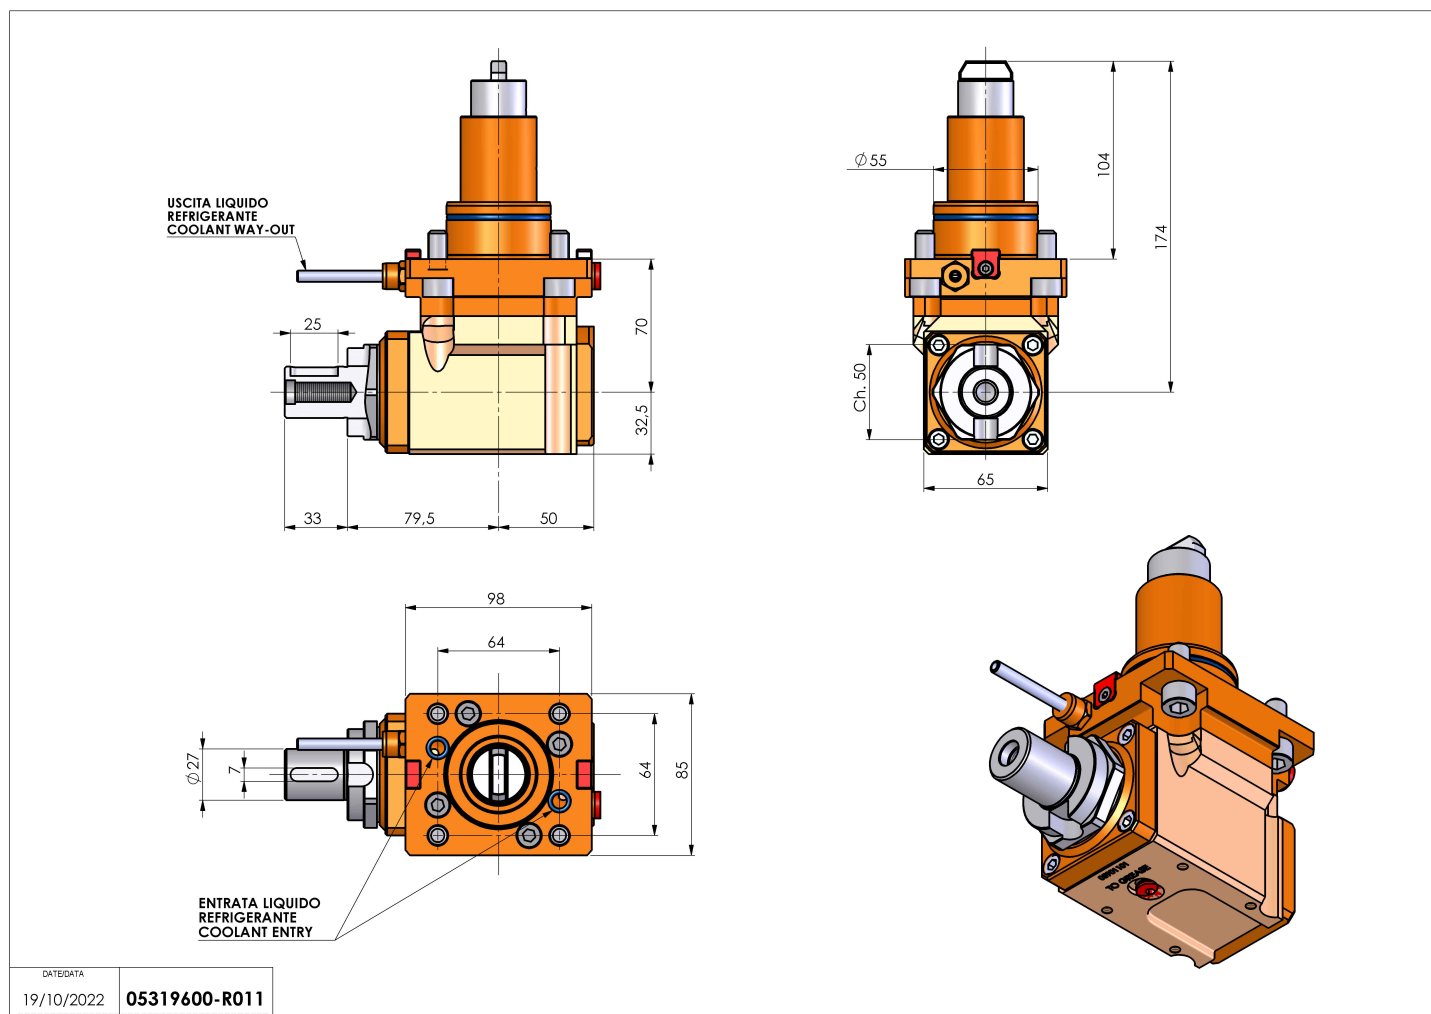

05319600 - LT-A BMT55 BD DIN138-27 LR H70

Tipo	LT-A Portautensili angolare a 90°
Attacco	BMT 55 BIG DRIVE
Uscita utensile	Portafrese DIN138 27
Raffreddamento	Refrigerazione esterna
Senso di rotazione	r1 r2
Velocità max [1/min]	6000
Coppia max [Nm]	40
Rapporto	1:1
H [mm]	70
H1 [mm]	32.5
Accessori	N.D.
Note	N.D.
Note per il montaggio	Mandrino principale e secondario

Verificare sempre gli ingombri del portautensile in torretta

Salvo modifiche tecniche