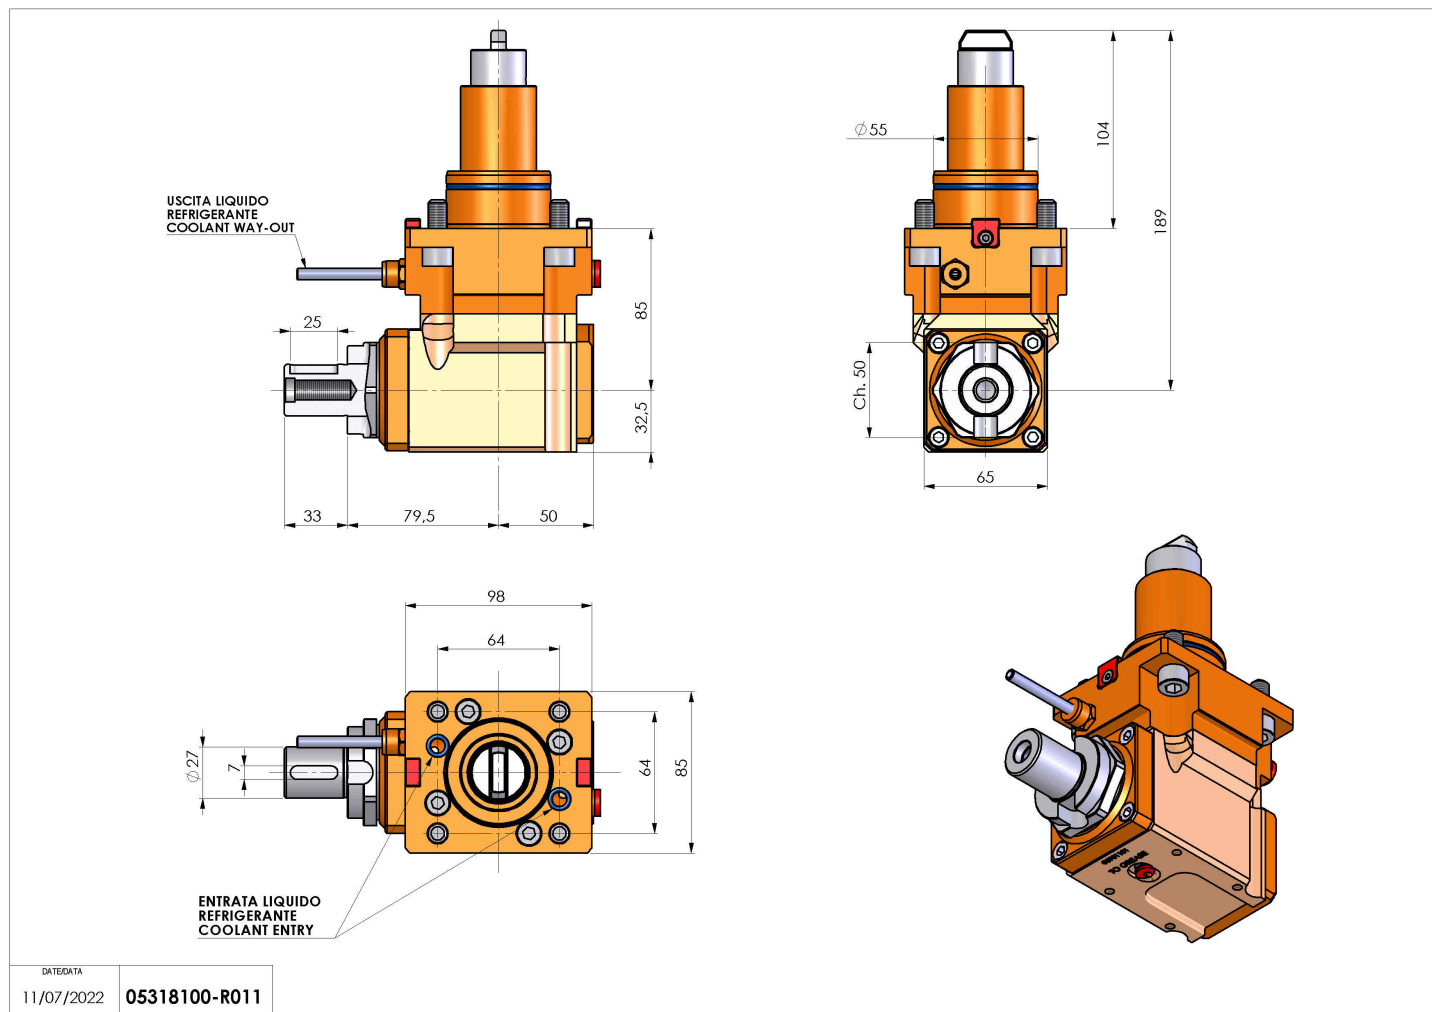

05318100 - LT-A BMT55 BD DIN138-27 LR H85

Tipo	LT-A Portautensili angolare a 90°
Attacco	BMT 55 BIG DRIVE
Uscita utensile	Portafrese DIN138 D27
Raffreddamento	Refrigerazione esterna
Senso di rotazione	r1 r2
Velocità max [1/min]	6000
Coppia max [Nm]	40
Rapporto	1:1
H [mm]	85
H1 [mm]	32.5
Accessori	N.D.
Note	N.D.
Note per il montaggio	N.D.

Verificare sempre gli ingombri del portautensile in torretta

Salvo modifiche tecniche

DATE/ATA
11/07/2022 05318100-R011