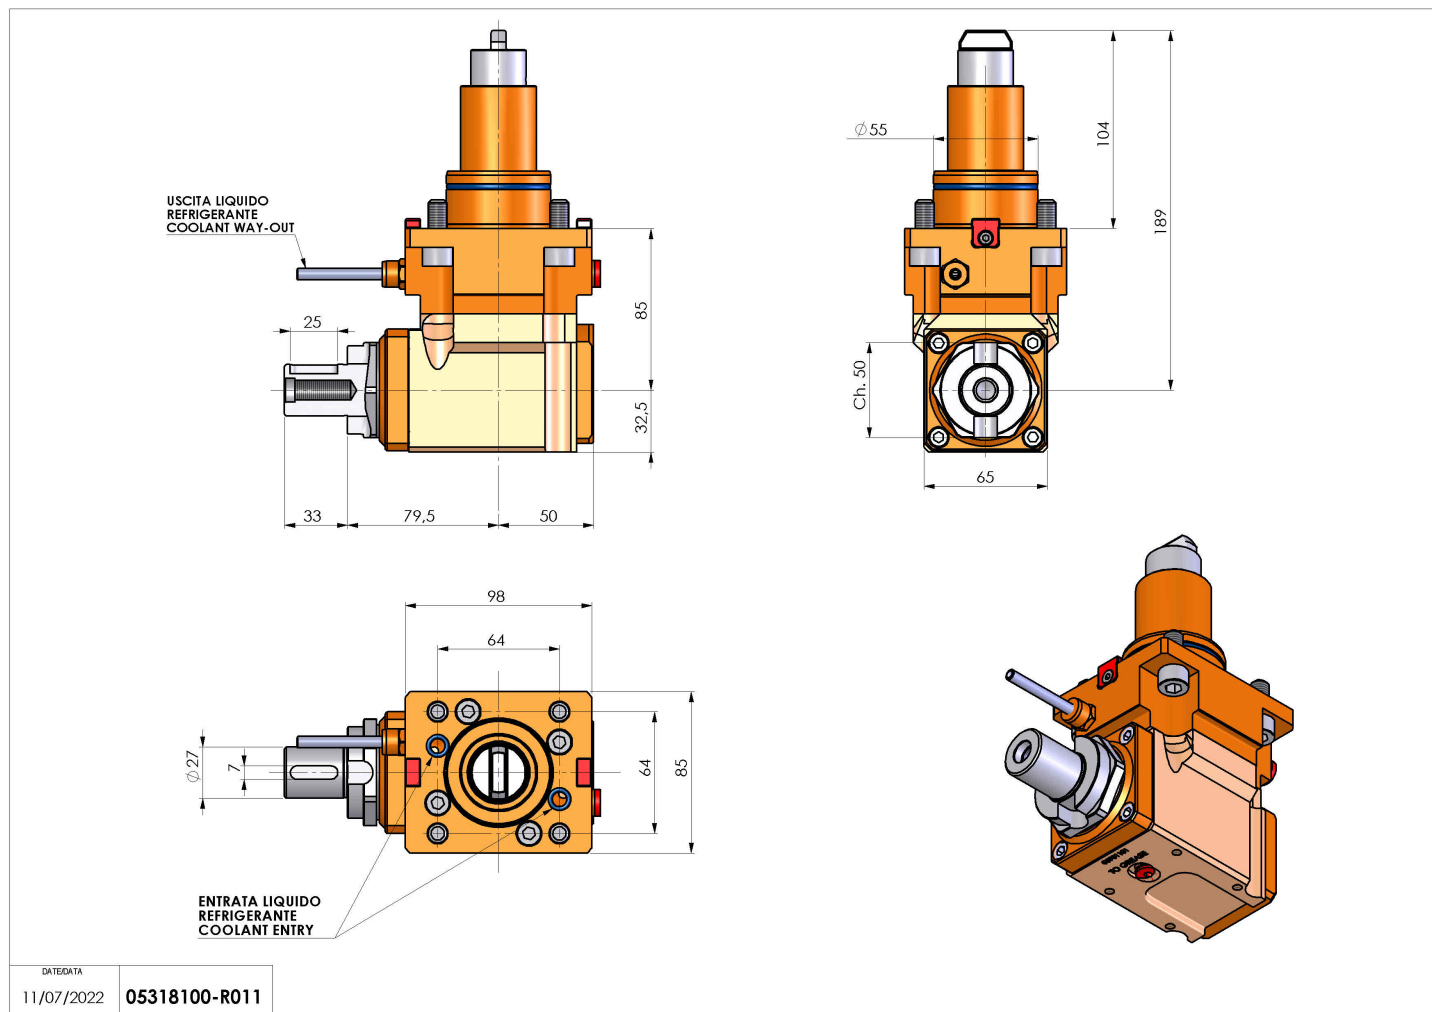

05318100 - LT-A BMT55 BD DIN138-27 LR H85

Tipo	LT-A Portautensili angolare a 90°
Attacco	BMT 55 BIG DRIVE
Uscita utensile	Portafrese DIN138 D27
Raffreddamento	Refrigerazione esterna
Senso di rotazione	r1  r2 
Velocità max [1/min]	6000
Coppia max [Nm]	40
Rapporto	1:1
H [mm]	85
H1 [mm]	32.5
Accessori	N.D.
Note	N.D.
Note per il montaggio	N.D.

Verificare sempre gli ingombri del portautensile in torretta

Salvo modifiche tecniche