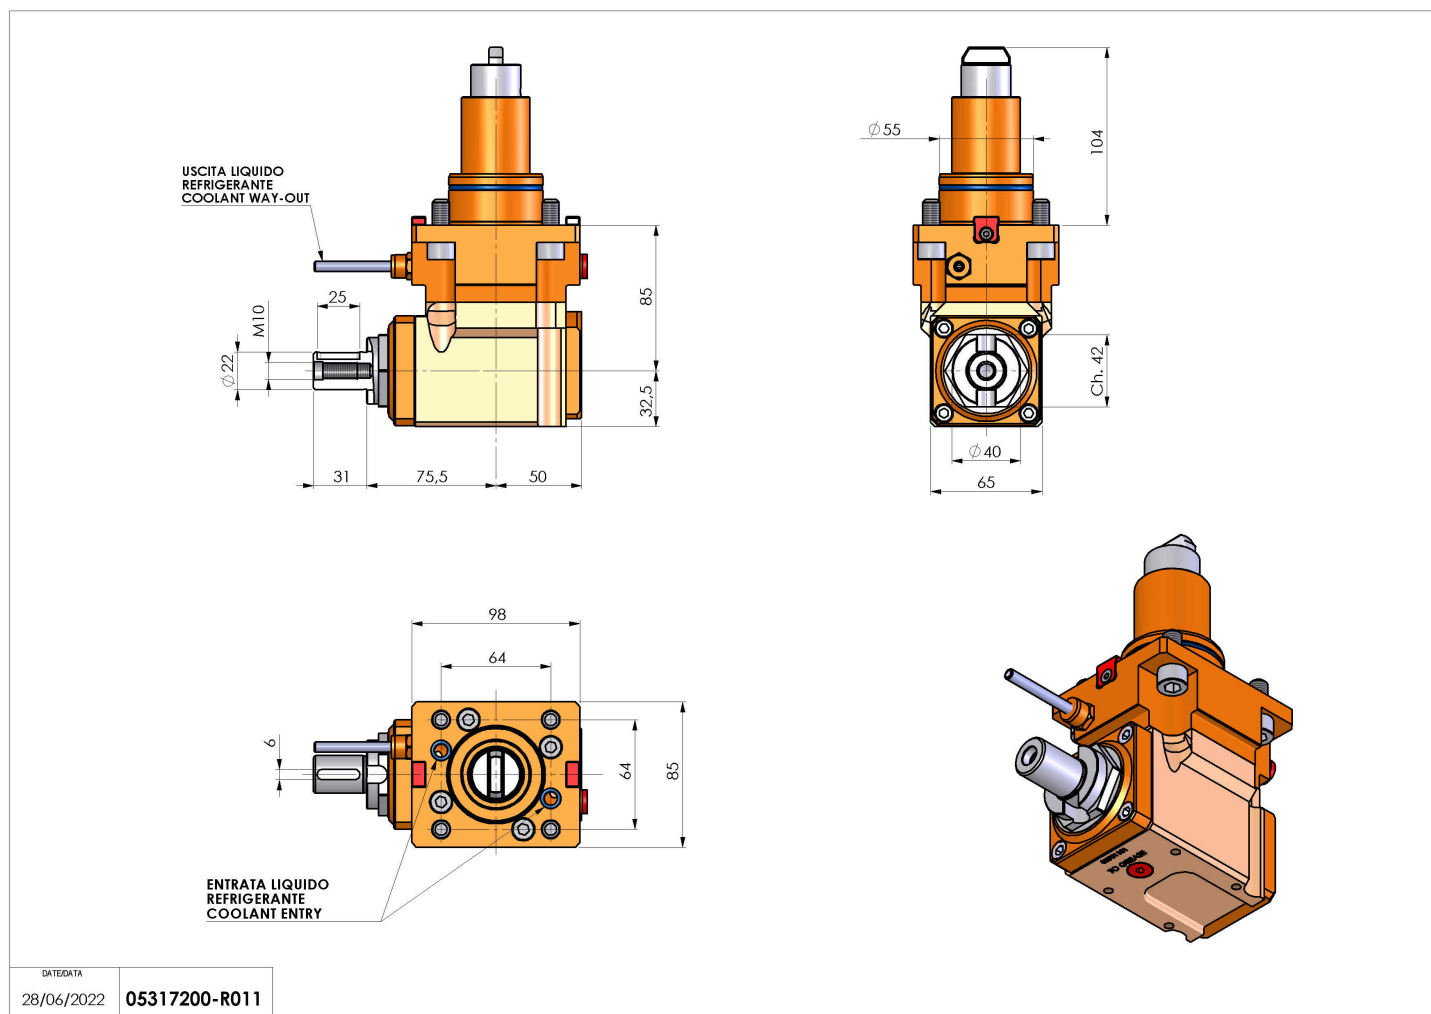

05317200 - LT-A BMT55 BD DIN138-22 LR H85

Tipo	LT-A Portautensili angolare a 90°
Attacco	BMT 55 BIG DRIVE
Uscita utensile	Portafrese DIN138 22
Raffreddamento	Refrigerazione esterna
Senso di rotazione	r1  r2 
Velocità max [1/min]	6000
Coppia max [Nm]	40
Rapporto	1:1
H [mm]	85
H1 [mm]	32.5
Accessori	N.D.
Note	N.D.
Note per il montaggio	Mandrino principale e secondario

Verificare sempre gli ingombri del portautensile in torretta

Salvo modifiche tecniche

DATE/DATE
28/06/2022 05317200-R011