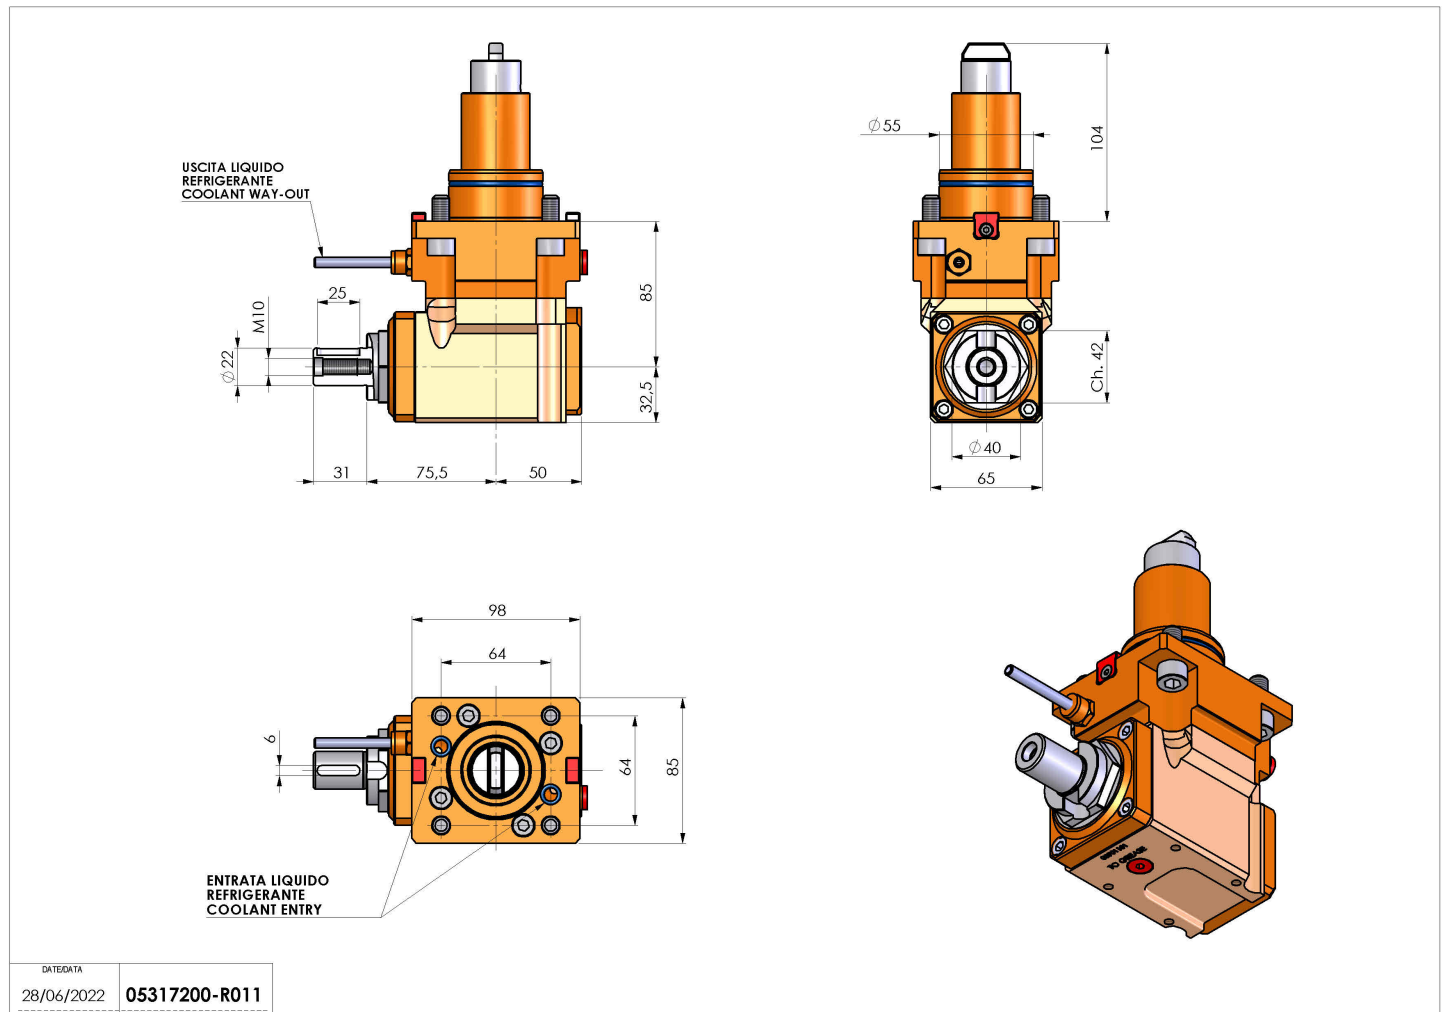

05317200 - LT-A BMT55 BD DIN138-22 LR H85

Tipo	LT-A Portautensili angolare a 90°
Attacco	BMT 55 BIG DRIVE
Uscita utensile	Portafrese DIN138 22
Raffreddamento	Refrigerazione esterna
Senso di rotazione	r1 r2
Velocità max [1/min]	6000
Coppia max [Nm]	40
Rapporto	1:1
H [mm]	85
H1 [mm]	32.5
Accessori	N.D.
Note	N.D.
Note per il montaggio	Mandrino principale e secondario

Verificare sempre gli ingombri del portautensile in torretta

DATE/DATE: 28/06/2022 **05317200-R011**

Salvo modifiche tecniche