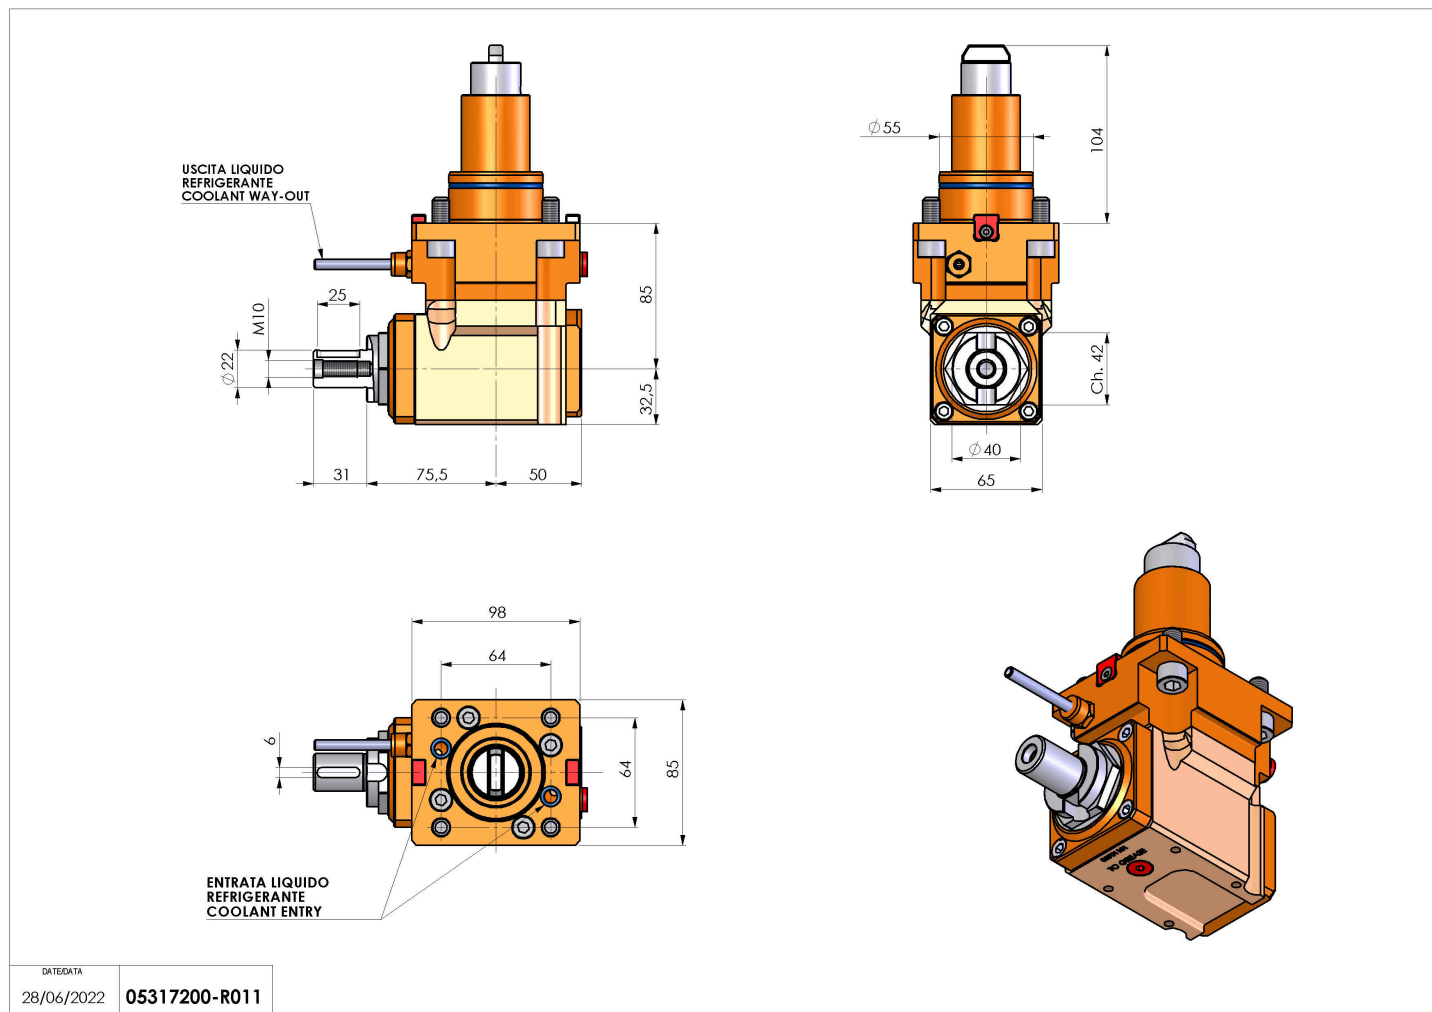

05317200 - LT-A BMT55 BD DIN138-22 LR H85

Tipo	LT-A Portautensili angolare a 90°
Attacco	BMT 55 BIG DRIVE
Uscita utensile	Portafrese DIN138 D22
Raffreddamento	Refrigerazione esterna
Senso di rotazione	r1 r2
Velocità max [1/min]	6000
Coppia max [Nm]	40
Rapporto	1:1
H [mm]	85
H1 [mm]	32.5
Accessori	N.D.
Note	N.D.
Note per il montaggio	Mandrino principale e secondario

Verificare sempre gli ingombri del portautensile in torretta

Salvo modifiche tecniche