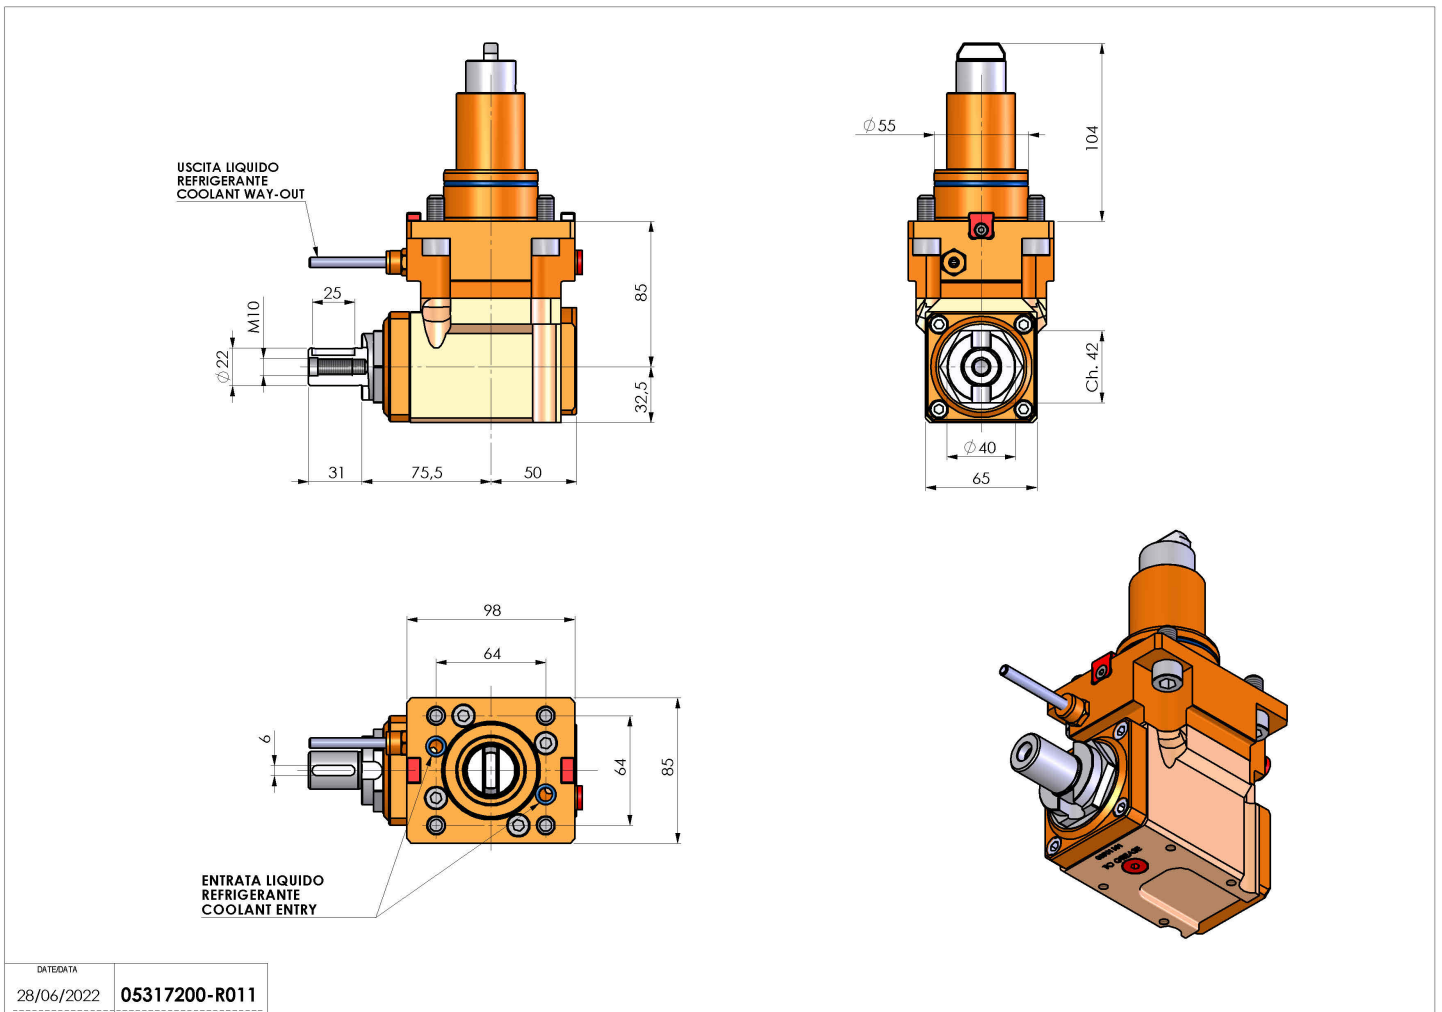

05317200 - LT-A BMT55 BD DIN138-22 LR H85

Tipo	LT-A Portautensili angolare a 90°
Attacco	BMT 55 BIG DRIVE
Uscita utensile	Portafrese DIN138 D22
Raffreddamento	Refrigerazione esterna
Senso di rotazione	r1 r2
Velocità max [1/min]	6000
Coppia max [Nm]	40
Rapporto	1:1
H [mm]	85
H1 [mm]	32.5
Accessori	N.D.
Note	N.D.
Note per il montaggio	Mandrino principale e secondario

Verificare sempre gli ingombri del portautensile in torretta

DATE/DATE: 28/06/2022 **05317200-R011**

Salvo modifiche tecniche