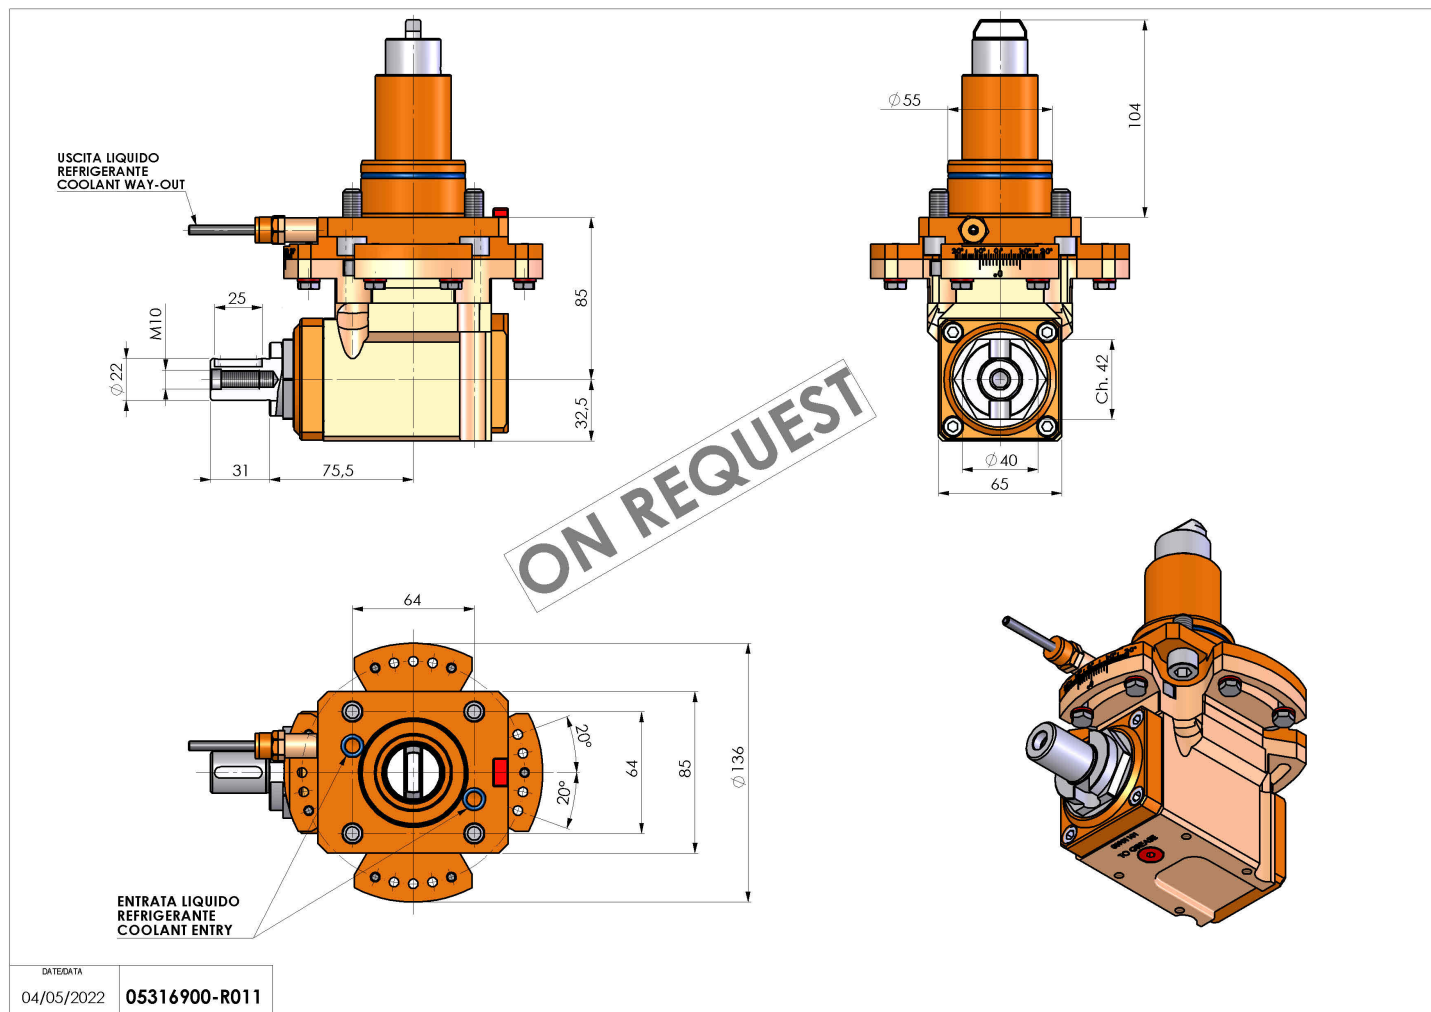

05316900 - LT-A BMT55 BD DIN138-22 ADJ H85

Tipo	LT-A Portautensili angolare a 90°
Attacco	BMT 55 BIG DRIVE
Uscita utensile	Portafrese DIN138 D22
Raffreddamento	Refrigerazione esterna
Senso di rotazione	r1 ↻ r2 ↻
Velocità max [1/min]	6000
Coppia max [Nm]	40
Rapporto	1:1
H [mm]	85
H1 [mm]	32.5
Accessori	N.D.
Note	N.D.
Note per il montaggio	Mandrino principale e secondario

ON REQUEST

Verificare sempre gli ingombri del portautensile in torretta

DATE/DATE	04/05/2022
	05316900-R011

Salvo modifiche tecniche