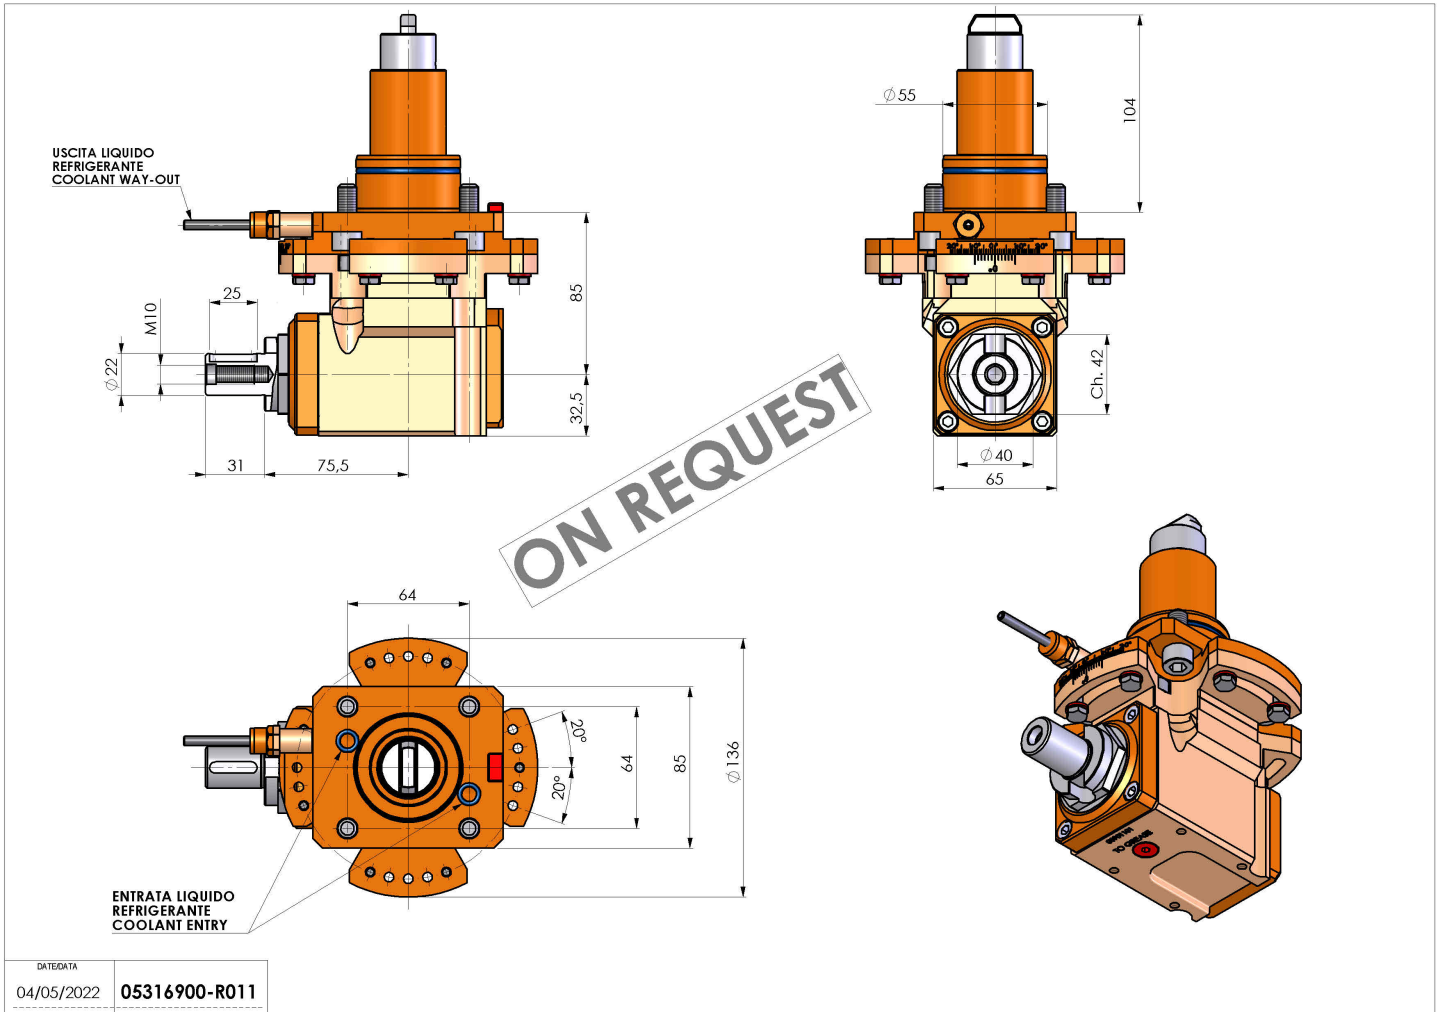

05316900 - LT-A BMT55 BD DIN138-22 ADJ H85

Tipo	LT-A Portautensili angolare a 90°
Attacco	BMT 55 BIG DRIVE
Uscita utensile	Portafrese DIN138 22
Raffreddamento	Refrigerazione esterna
Senso di rotazione	r1 r2
Velocità max [1/min]	6000
Coppia max [Nm]	40
Rapporto	1:1
H [mm]	85
H1 [mm]	32.5
Accessori	N.D.
Note	N.D.
Note per il montaggio	Mandrino principale e secondario

Verificare sempre gli ingombri del portautensile in torretta

DATE/DATE	04/05/2022
05316900-R011	

Salvo modifiche tecniche