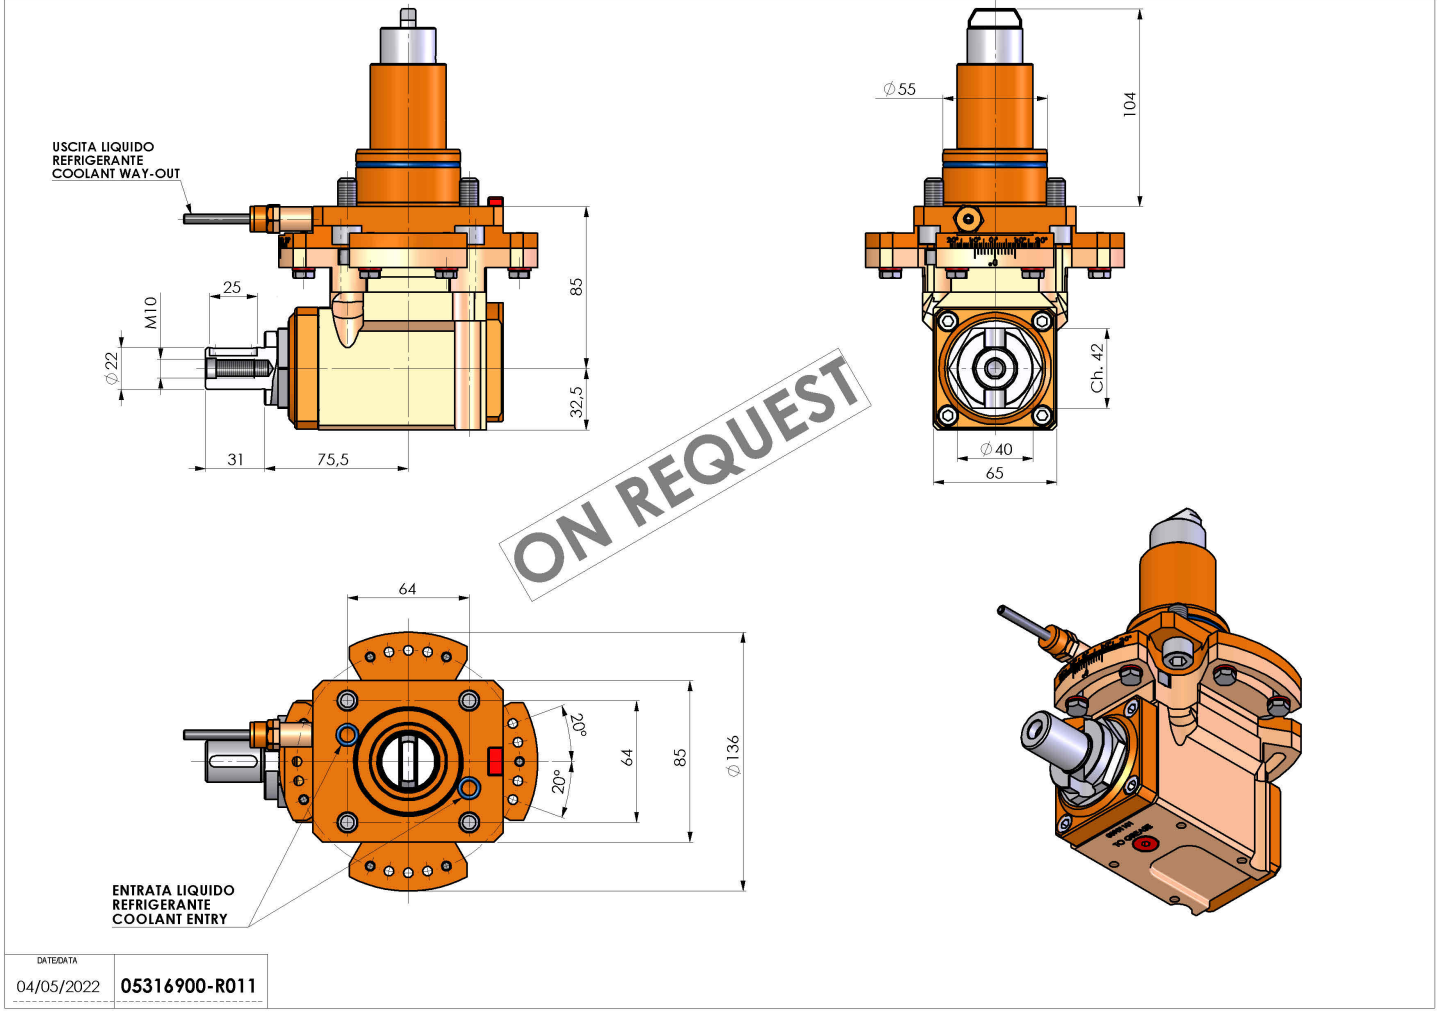

05316900 - LT-A BMT55 BD DIN138-22 ADJ H85

Tipo	LT-A Portautensili angolare a 90°
Attacco	BMT 55 BIG DRIVE
Uscita utensile	Portafrese DIN138 22
Raffreddamento	Refrigerazione esterna
Senso di rotazione	r1 ↻ r2 ↻
Velocità max [1/min]	6000
Coppia max [Nm]	40
Rapporto	1:1
H [mm]	85
H1 [mm]	32.5
Accessori	N.D.
Note	N.D.
Note per il montaggio	Mandrino principale e secondario

Verificare sempre gli ingombri del portautensile in torretta

DATE/DATE	04/05/2022
05316900-R011	

Salvo modifiche tecniche