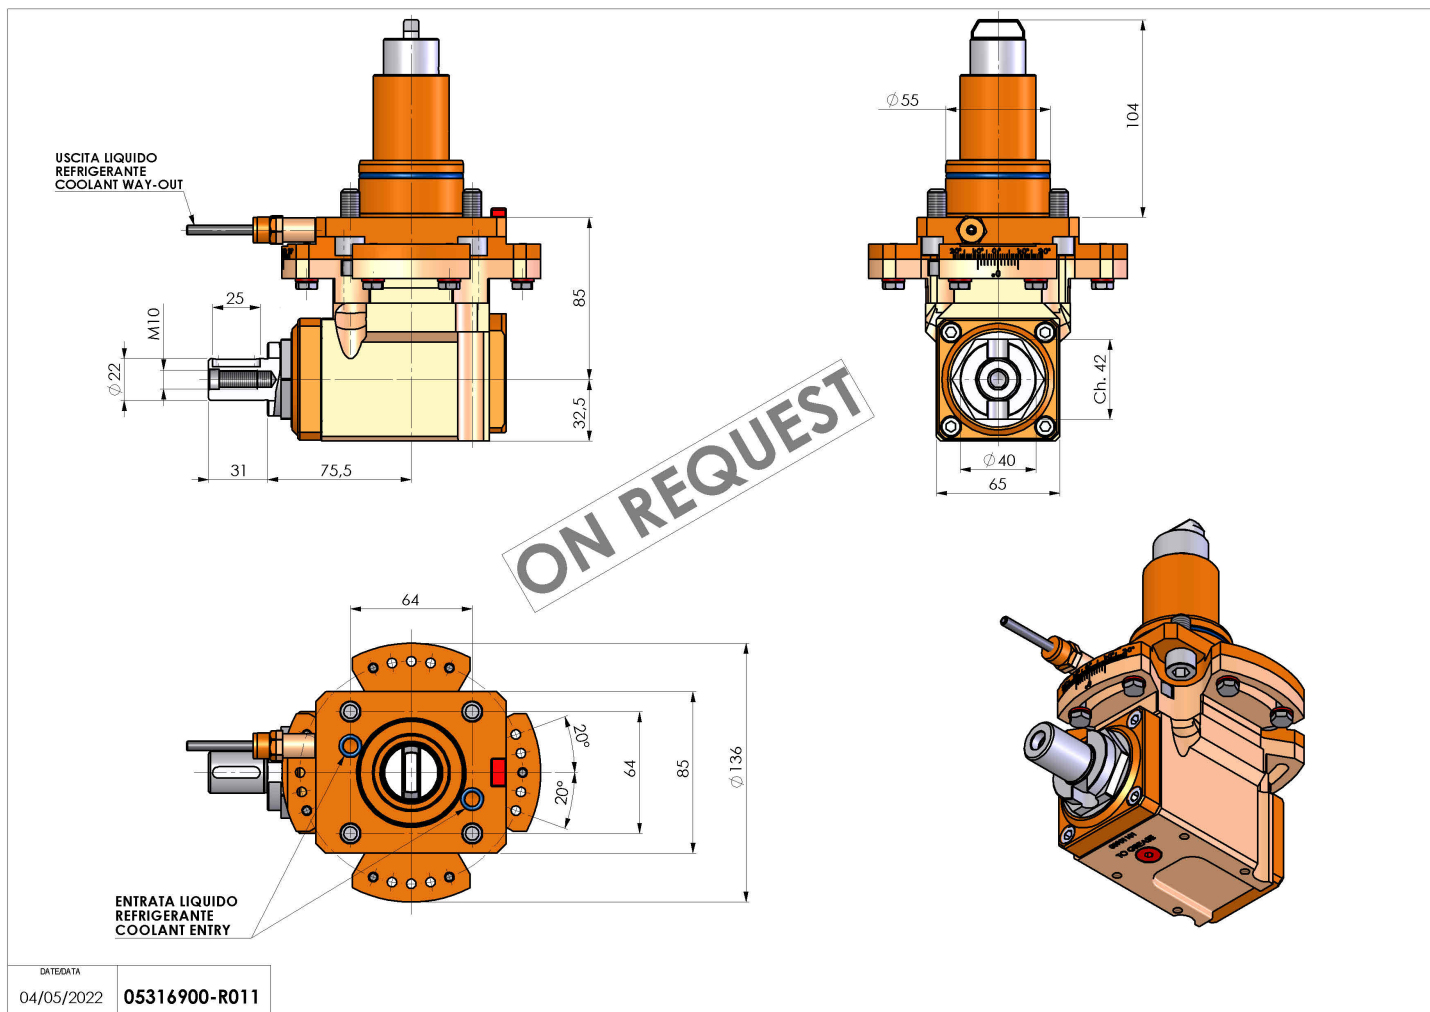

05316900 - LT-A BMT55 BD DIN138-22 ADJ H85

Tipo	LT-A Portautensili angolare a 90°
Attacco	BMT 55 BIG DRIVE
Uscita utensile	Portafrese DIN138 D22
Raffreddamento	Refrigerazione esterna
Senso di rotazione	r1 ↻ r2 ↻
Velocità max [1/min]	6000
Coppia max [Nm]	40
Rapporto	1:1
H [mm]	85
H1 [mm]	32.5
Accessori	N.D.
Note	N.D.
Note per il montaggio	Mandrino principale e secondario

ON REQUEST

Verificare sempre gli ingombri del portautensile in torretta

DATE/DATE	04/05/2022	05316900-R011
-----------	------------	---------------

Salvo modifiche tecniche