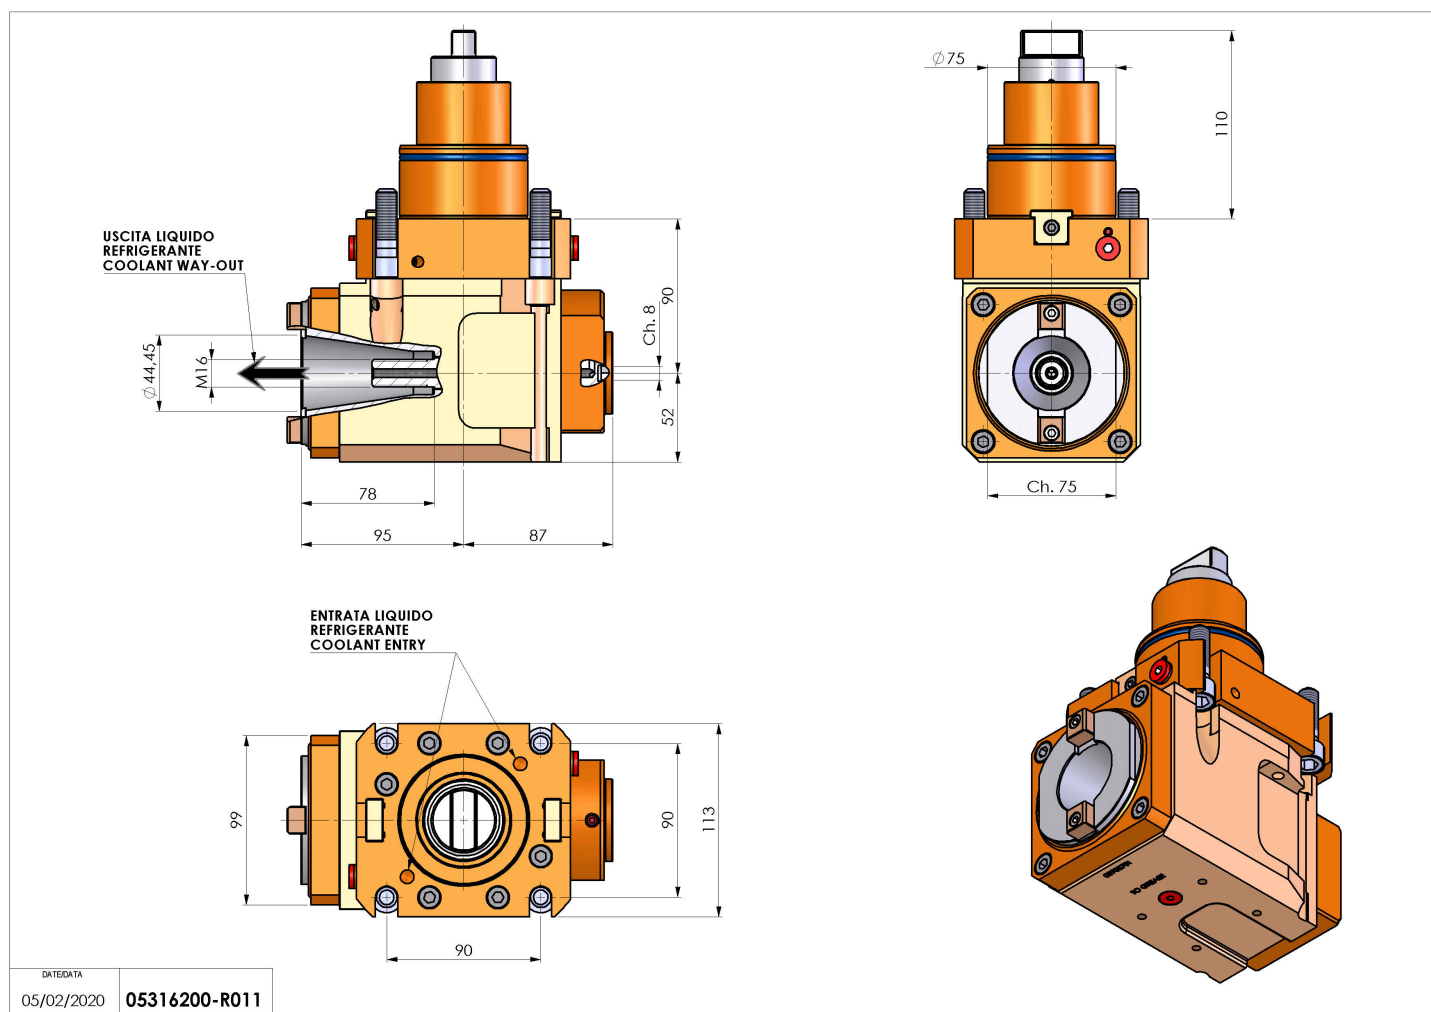

## 05316200 - LT-A BMT75BD ISOBT40 LR RF H90

<b>Tipo</b>	LT-A Portautensili angolare a 90°
<b>Attacco</b>	BMT 75 BIG DRIVE
<b>Uscita utensile</b>	Cambio rapido ISO-BT40
<b>Raffreddamento</b>	Refrigerazione interna
<b>Senso di rotazione</b>	r1  r2
<b>Velocità max [1/min]</b>	4000
<b>Coppia max [Nm]</b>	80
<b>Rapporto</b>	1:1
<b>H [mm]</b>	90
<b>H1 [mm]</b>	52
<b>Pressione max [bar]</b>	20
<b>Accessori</b>	N.D.
<b>Note</b>	N.D.
<b>Note per il montaggio</b>	Mandrino principale e secondario

Verificare sempre gli ingombri del portautensile in torretta

Salvo modifiche tecniche