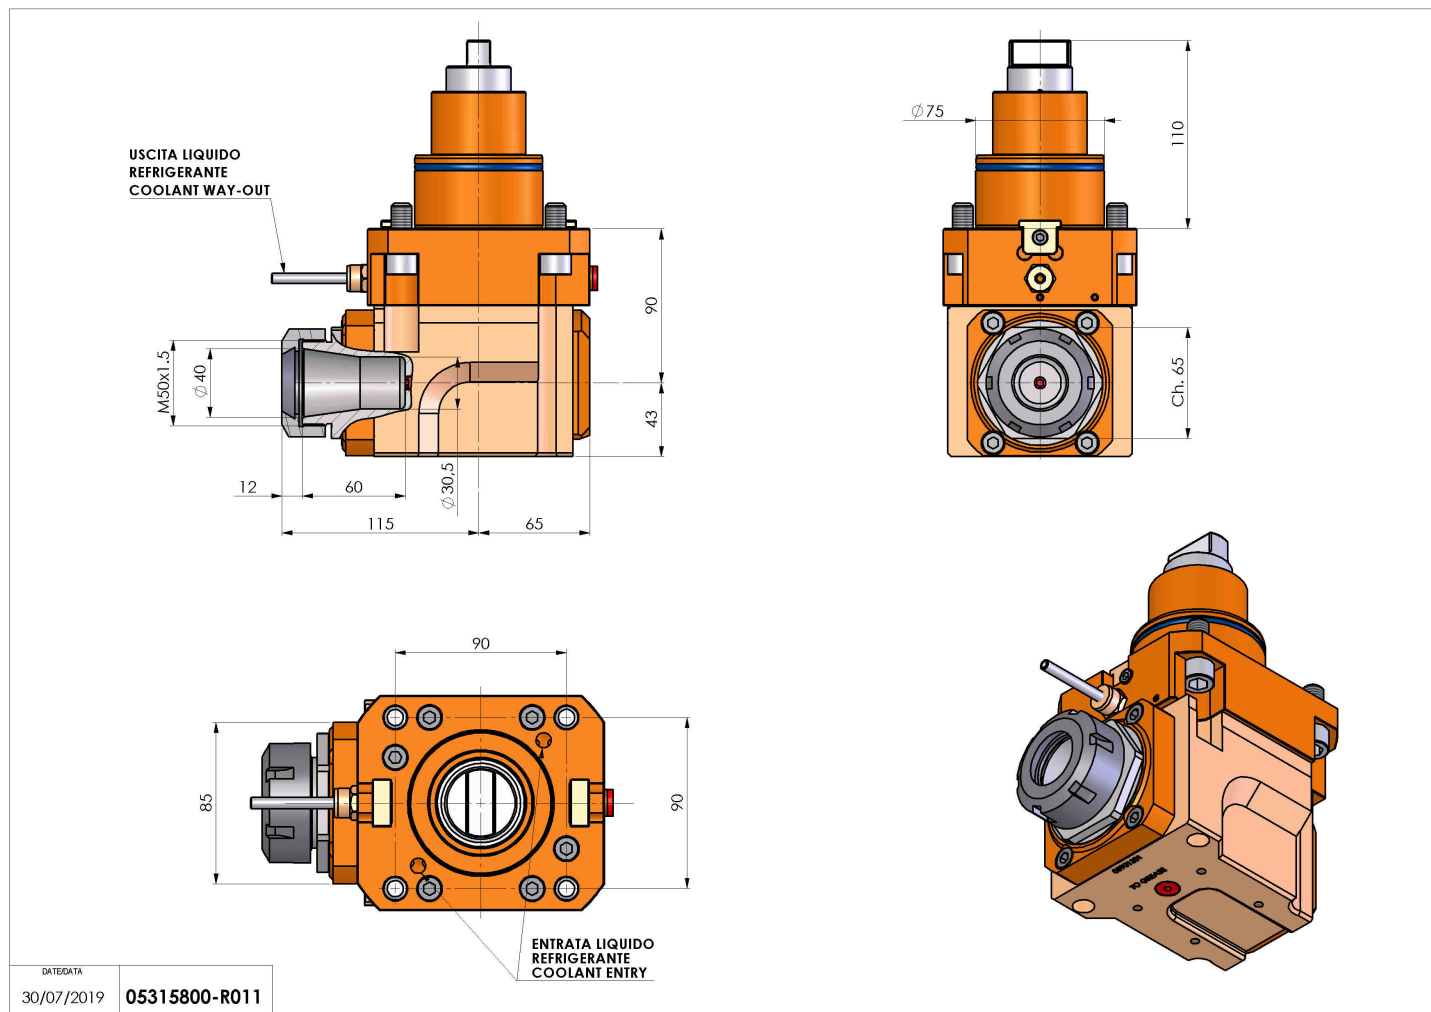

05315800 - LT-A BMT75 BD ER40 LR H90

Tipo	LT-A Portautensili angolare a 90°
Attacco	BMT 75 BIG DRIVE
Uscita utensile	Portapinza ER 40
Raffreddamento	Refrigerazione esterna
Senso di rotazione	r1  r2 
Velocità max [1/min]	4000
Coppia max [Nm]	80
Rapporto	1:1
H [mm]	90
H1 [mm]	43
Accessori	N.D.
Note	N.D.
Note per il montaggio	Mandrino principale e secondario

Verificare sempre gli ingombri del portautensile in torretta

Salvo modifiche tecniche