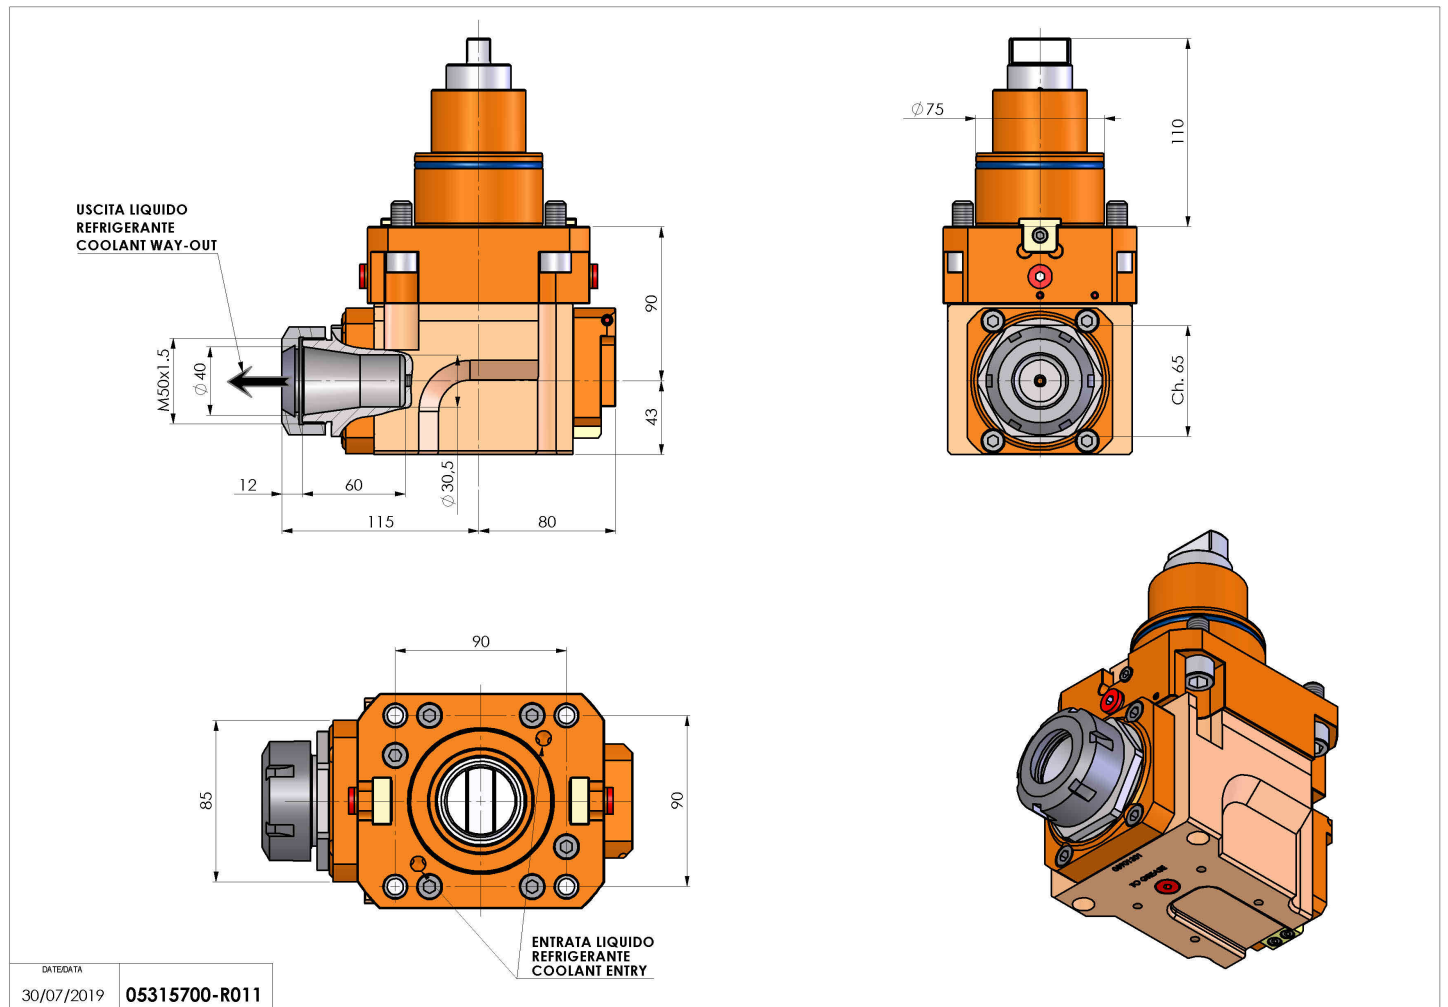

05315700 - LT-A BMT75 BD ER40 LR H90

Tipo	LT-A Portautensili angolare a 90°
Attacco	BMT 75 BIG DRIVE
Uscita utensile	Portapinza ER 40
Raffreddamento	Refrigerazione interna HRF
Senso di rotazione	r1  r2 
Velocità max [1/min]	4000
Coppia max [Nm]	80
Rapporto	1:1
H [mm]	90
H1 [mm]	43
Pressione max [bar]	80
Accessori	N.D.
Note	N.D.
Note per il montaggio	Mandrino principale e secondario

Verificare sempre gli ingombri del portautensile in torretta

Salvo modifiche tecniche