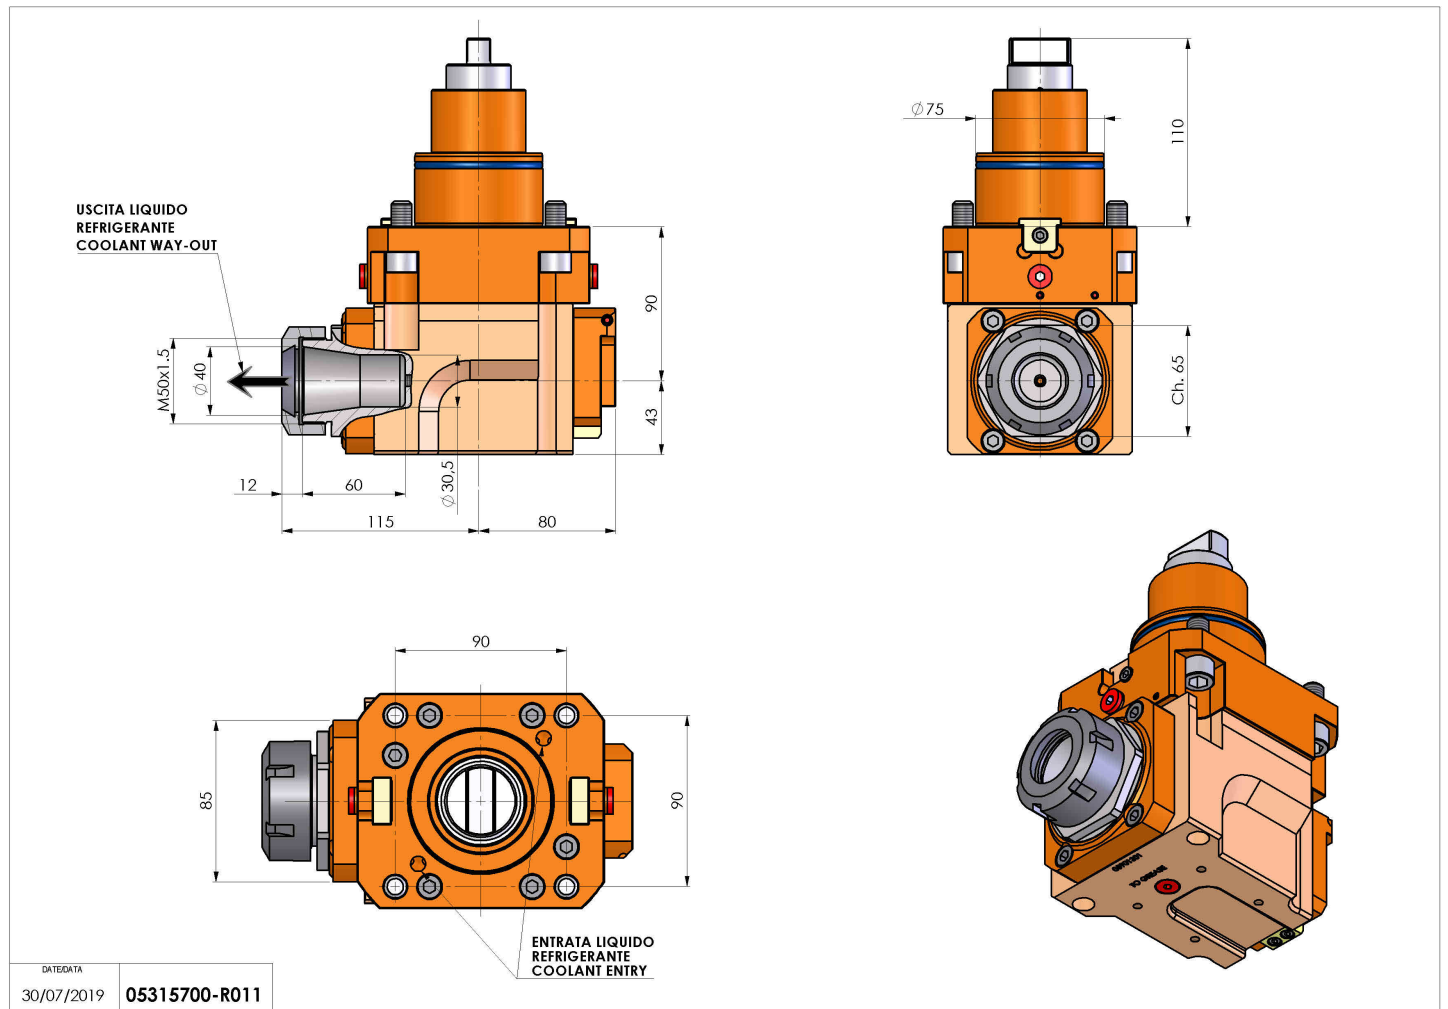

05315700 - LT-A BMT75 BD ER40 LR H90

Tipo	LT-A Portautensili angolare a 90°
Attacco	BMT 75 BIG DRIVE
Uscita utensile	Portapinza ER 40
Raffreddamento	Refrigerazione interna HRF
Senso di rotazione	r1  r2 
Velocità max [1/min]	4000
Coppia max [Nm]	80
Rapporto	1:1
H [mm]	90
H1 [mm]	43
Pressione max [bar]	80
Accessori	N.D.
Note	N.D.
Note per il montaggio	Mandrino principale e secondario

Verificare sempre gli ingombri del portautensile in torretta

Salvo modifiche tecniche