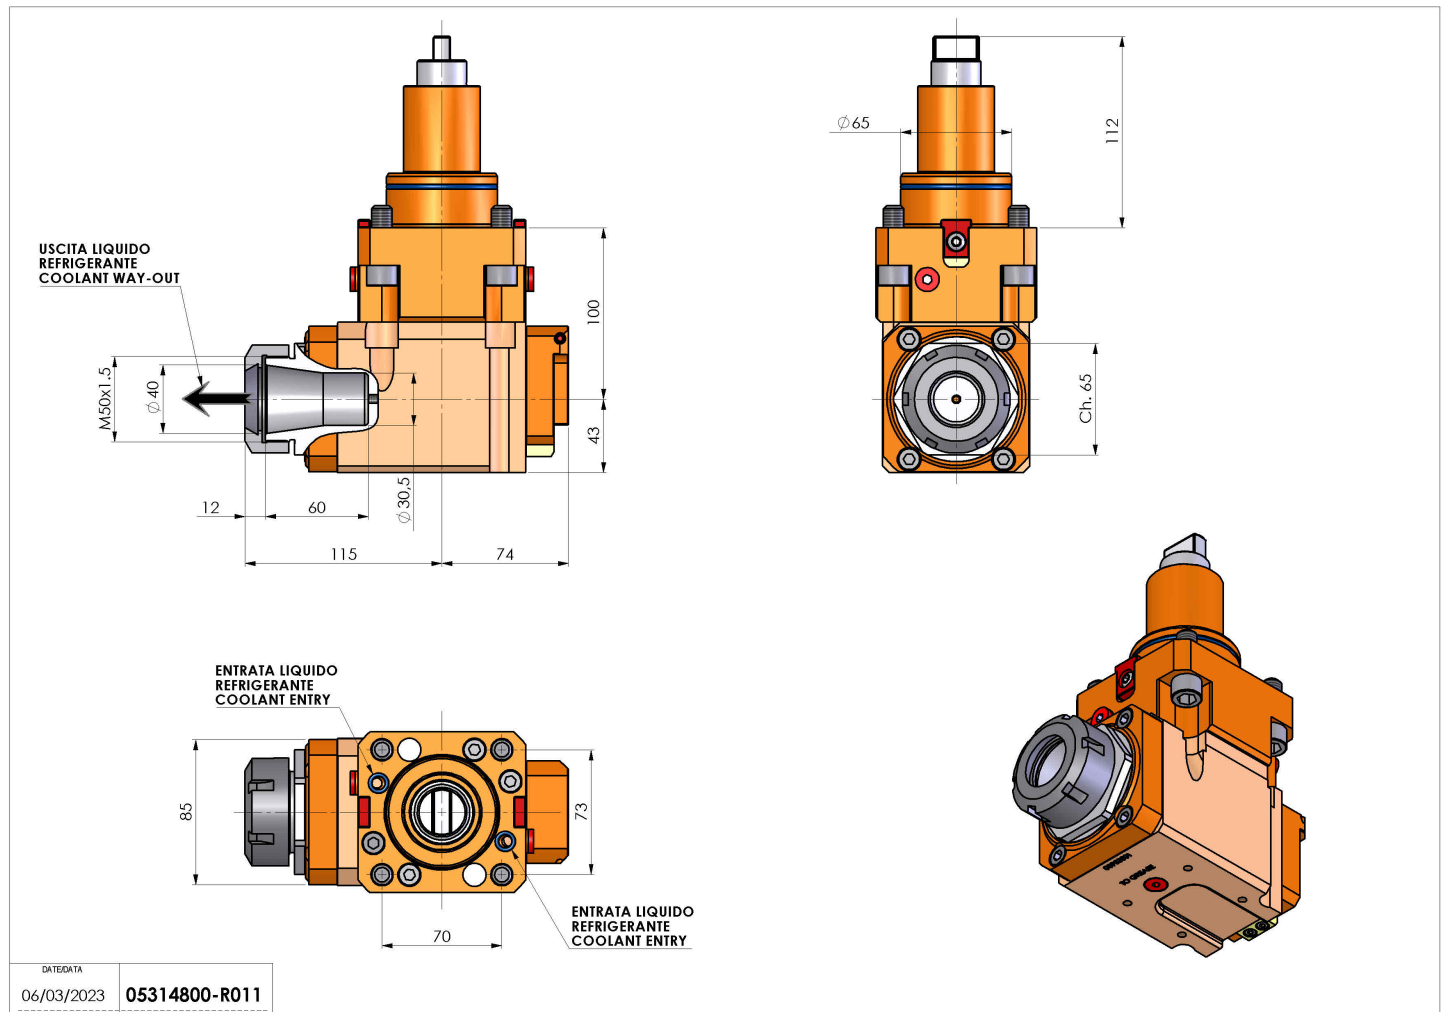

05314800 - LT-A BMT65 BD ER40 LR HRF H100

Tipo	LT-A Portautensili angolare a 90°
Attacco	BMT 65 BIG DRIVE
Uscita utensile	Portapinza ER 40
Raffreddamento	Refrigerazione interna HRF
Senso di rotazione	r1 r2
Velocità max [1/min]	6000
Coppia max [Nm]	63
Rapporto	1:1
H [mm]	100
H1 [mm]	43
Pressione max [bar]	80
Accessori	N.D.
Note	N.D.
Note per il montaggio	N.D.

Verificare sempre gli ingombri del portautensile in torretta

DATE/DATE	06/03/2023
05314800-R011	

Salvo modifiche tecniche