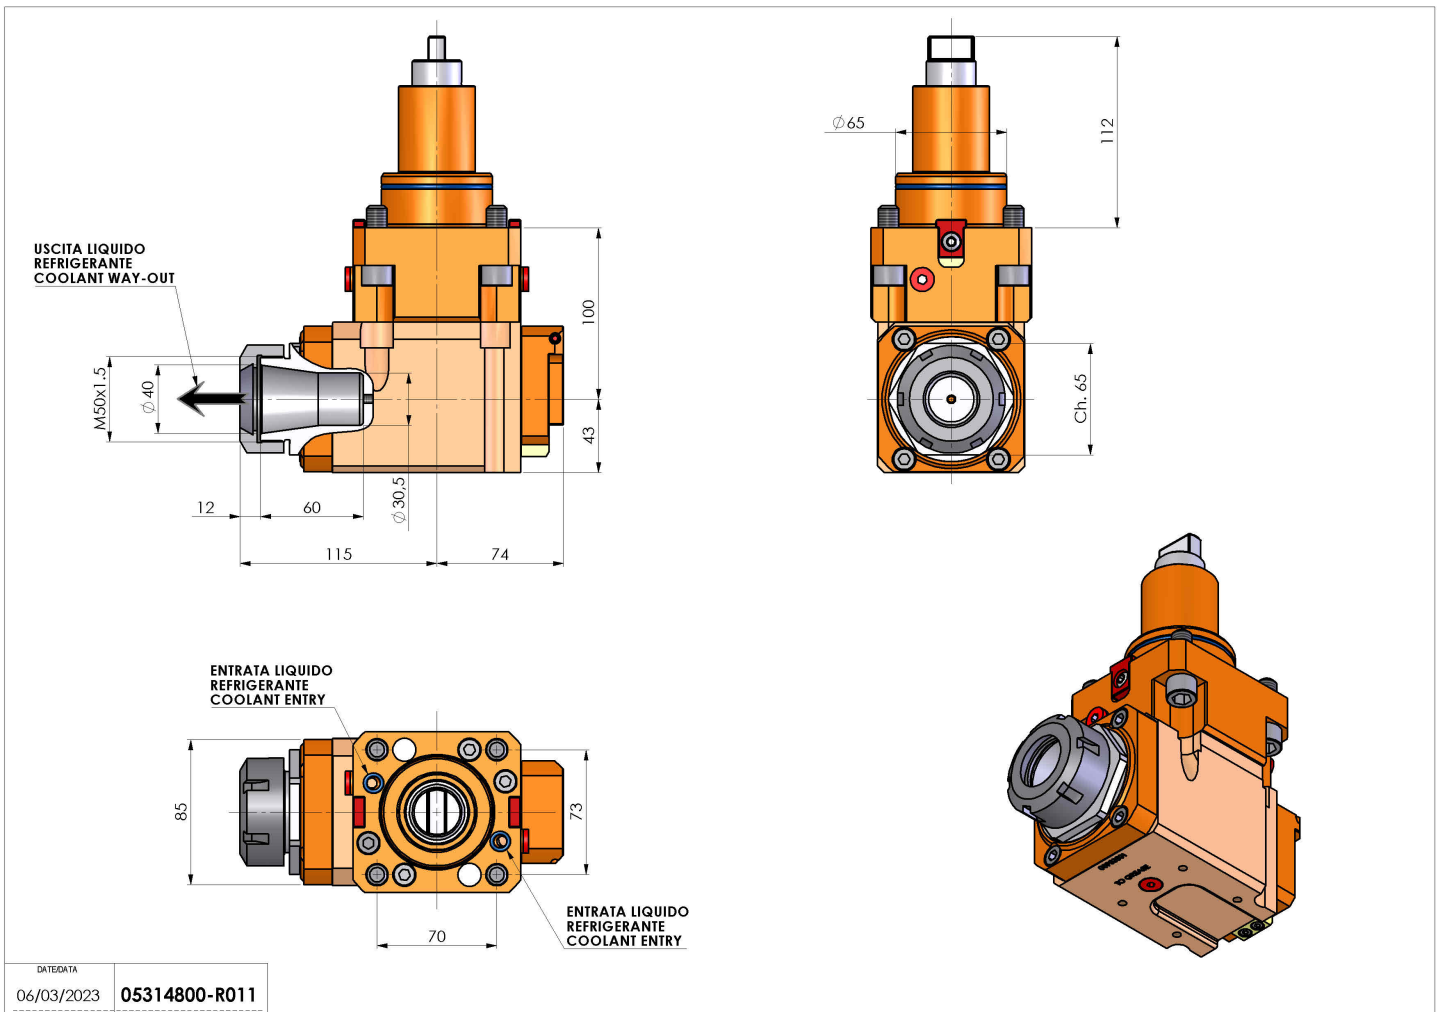

05314800 - LT-A BMT65 BD ER40 LR HRF H100

Tipo	LT-A Portautensili angolare a 90°
Attacco	BMT 65 BIG DRIVE
Uscita utensile	Portapinza ER 40
Raffreddamento	Refrigerazione interna HRF
Senso di rotazione	r1 r2
Velocità max [1/min]	6000
Coppia max [Nm]	63
Rapporto	1:1
H [mm]	100
H1 [mm]	43
Pressione max [bar]	80
Accessori	N.D.
Note	N.D.
Note per il montaggio	N.D.

Verificare sempre gli ingombri del portautensile in torretta

DATE/ATA	06/03/2023
05314800-R011	

Salvo modifiche tecniche