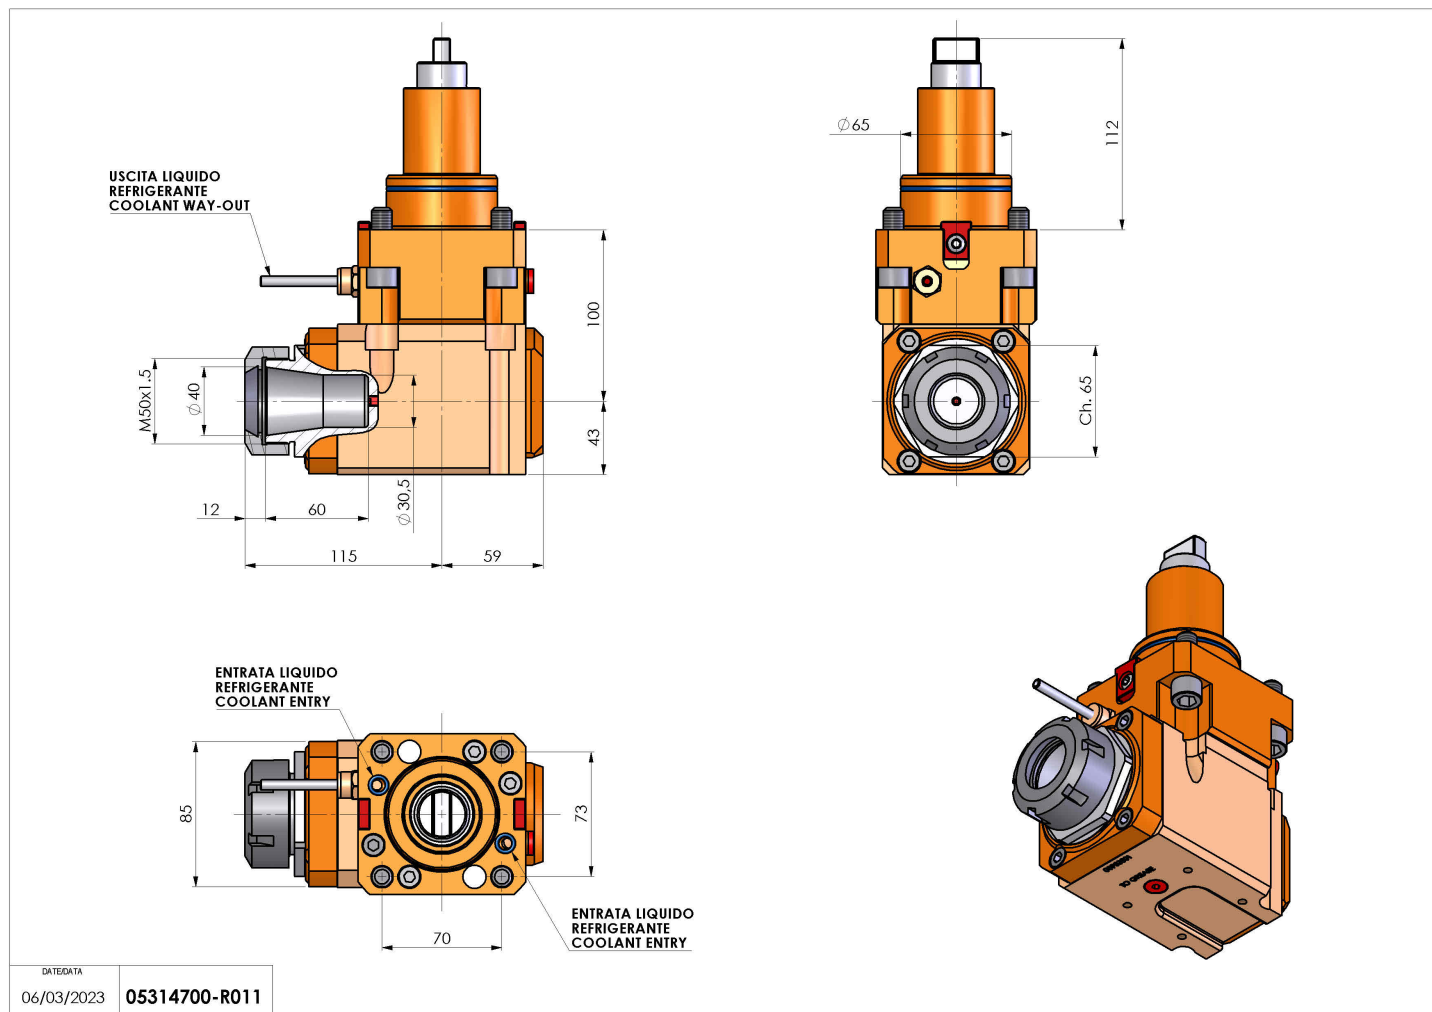

05314700 - LT-A BMT65 BD ER40 LR H100

Tipo	LT-A Portautensili angolare a 90°
Attacco	BMT 65 BIG DRIVE
Uscita utensile	Portapinza ER 40
Raffreddamento	Refrigerazione esterna
Senso di rotazione	r1 r2
Velocità max [1/min]	6000
Coppia max [Nm]	63
Rapporto	1:1
H [mm]	100
H1 [mm]	43
Accessori	N.D.
Note	N.D.
Note per il montaggio	N.D.

Verificare sempre gli ingombri del portautensile in torretta

Salvo modifiche tecniche