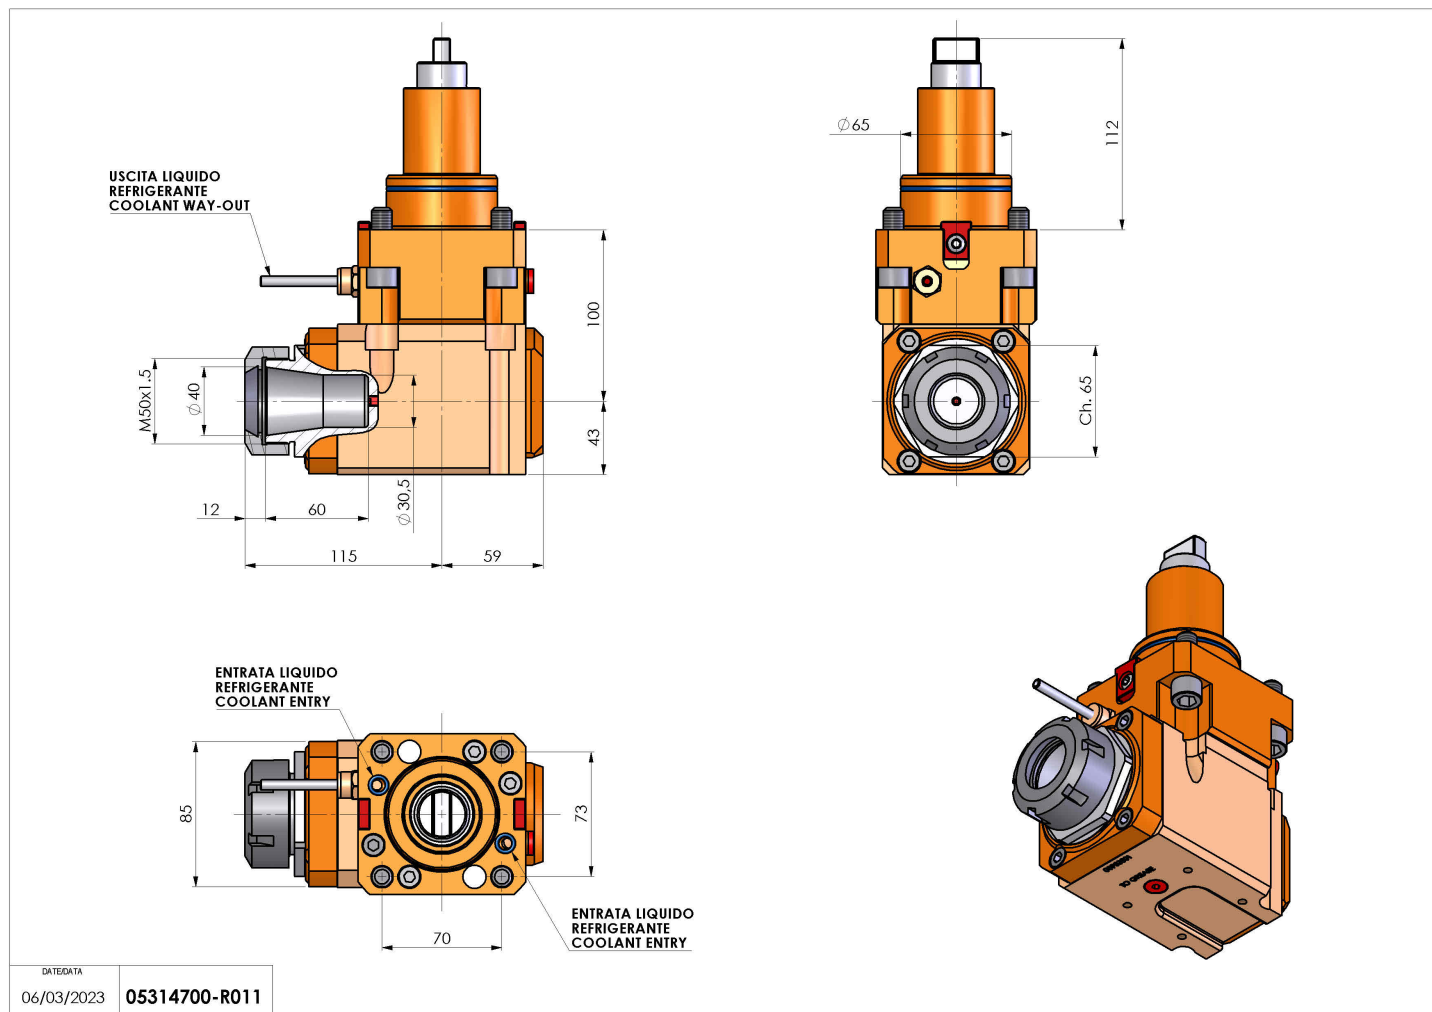

05314700 - LT-A BMT65 BD ER40 LR H100

Tipo	LT-A Portautensili angolare a 90°
Attacco	BMT 65 BIG DRIVE
Uscita utensile	Portapinza ER 40
Raffreddamento	Refrigerazione esterna
Senso di rotazione	r1  r2 
Velocità max [1/min]	6000
Coppia max [Nm]	63
Rapporto	1:1
H [mm]	100
H1 [mm]	43
Accessori	N.D.
Note	N.D.
Note per il montaggio	N.D.

Verificare sempre gli ingombri del portautensile in torretta

Salvo modifiche tecniche