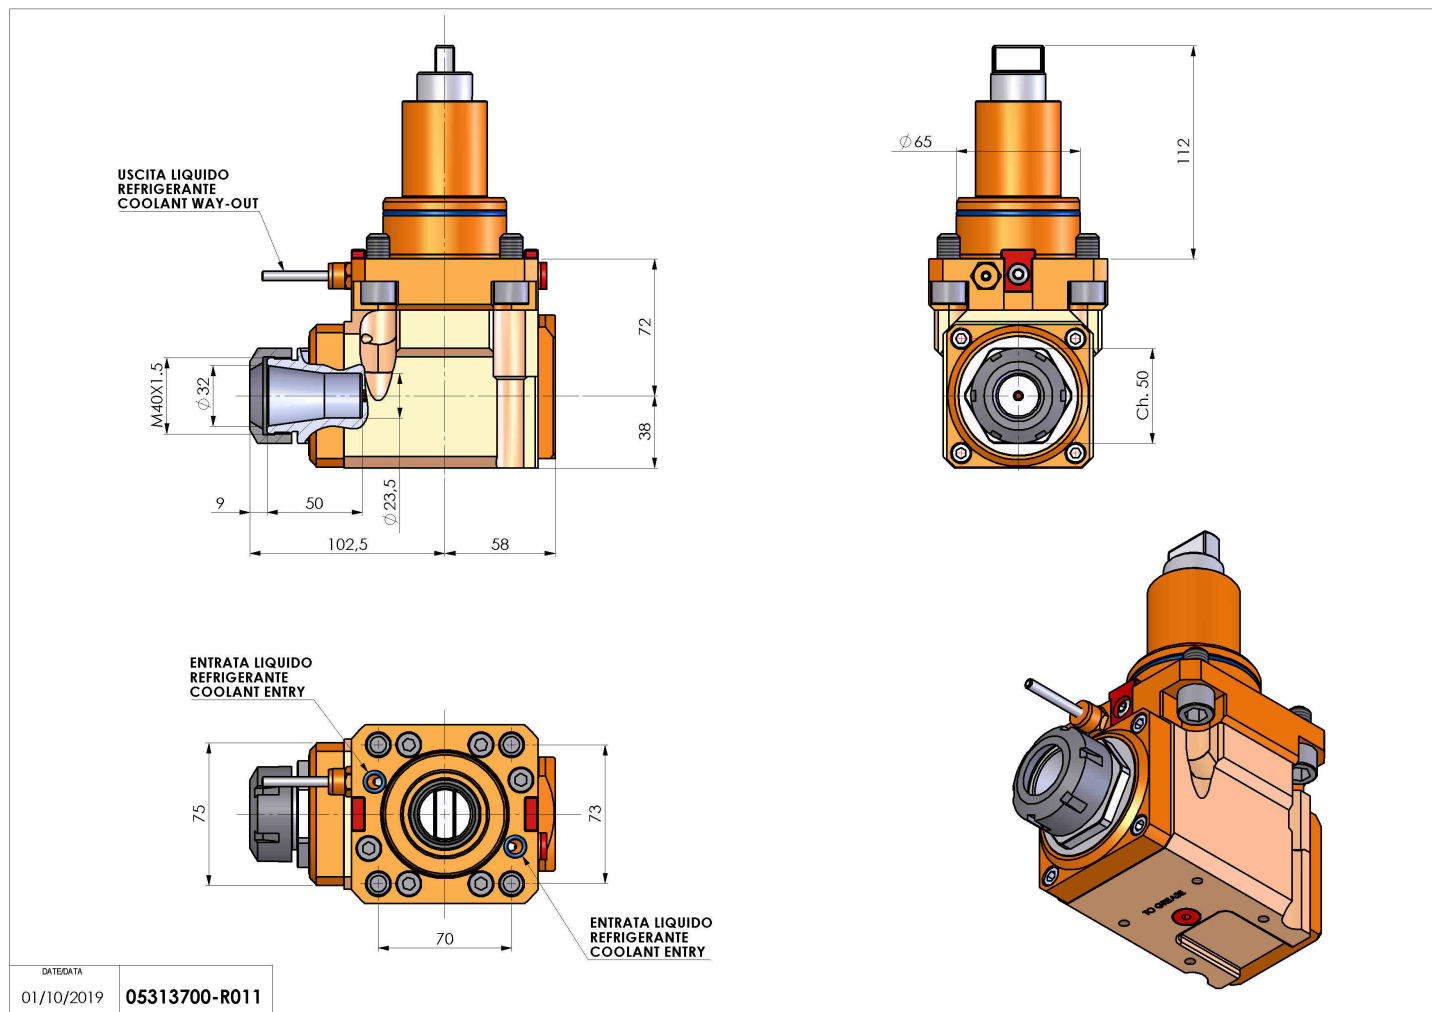

05313700 - LT-A BMT65 BD ER32 LR H72

Tipo	LT-A Portautensili angolare a 90°
Attacco	BMT 65 BIG DRIVE
Uscita utensile	Portapinza ER 32
Raffreddamento	Refrigerazione esterna
Senso di rotazione	r1 r2
Velocità max [1/min]	6000
Coppia max [Nm]	63
Rapporto	1:1
H [mm]	72
H1 [mm]	38
Accessori	N.D.
Note	N.D.
Note per il montaggio	N.D.

Verificare sempre gli ingombri del portautensile in torretta

Salvo modifiche tecniche