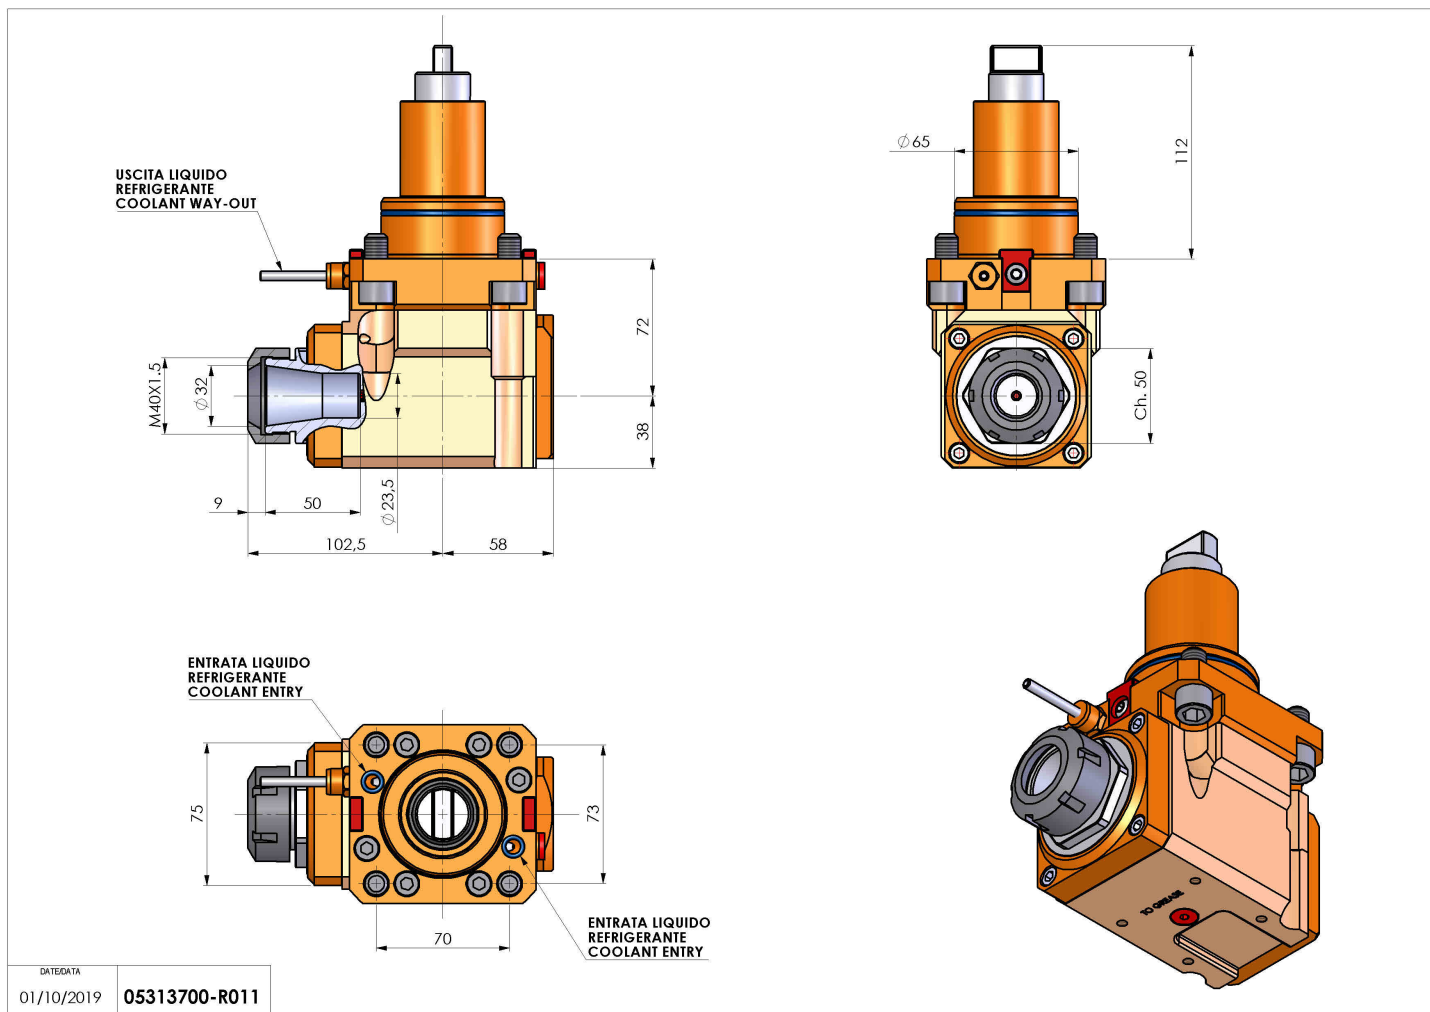

05313700 - LT-A BMT65 BD ER32 LR H72

Tipo	LT-A Portautensili angolare a 90°
Attacco	BMT 65 BIG DRIVE
Uscita utensile	Portapinza ER 32
Raffreddamento	Refrigerazione esterna
Senso di rotazione	r1 r2
Velocità max [1/min]	6000
Coppia max [Nm]	63
Rapporto	1:1
H [mm]	72
H1 [mm]	38
Accessori	N.D.
Note	N.D.
Note per il montaggio	N.D.

Verificare sempre gli ingombri del portautensile in torretta

Salvo modifiche tecniche