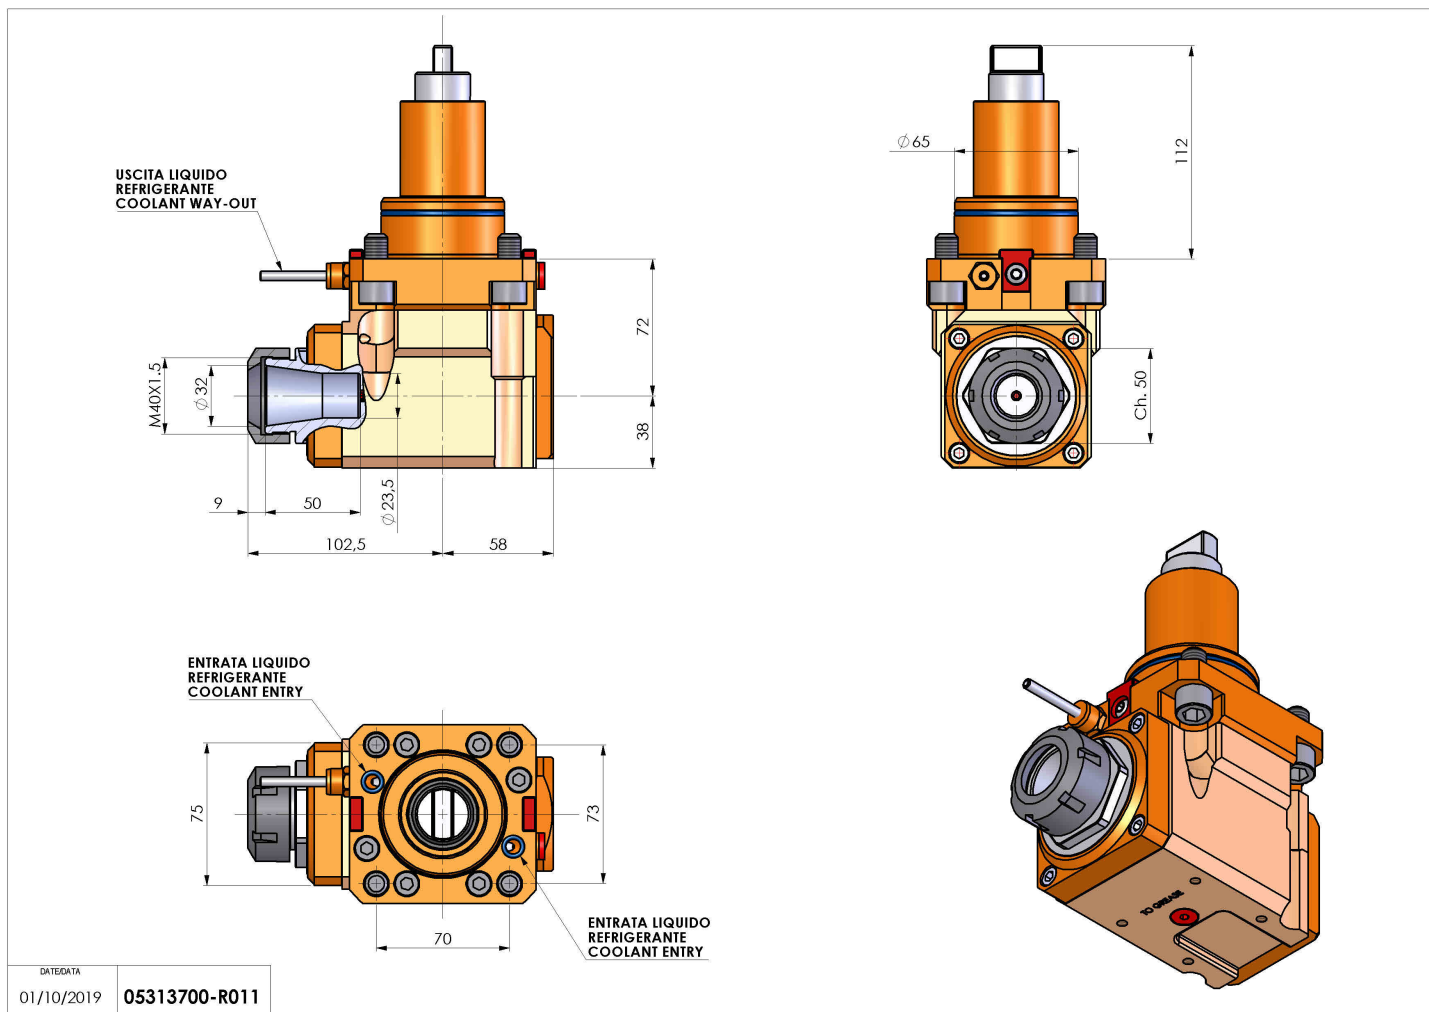

05313700 - LT-A BMT65 BD ER32 LR H72

Tipo	LT-A Portautensili angolare a 90°
Attacco	BMT 65 BIG DRIVE
Uscita utensile	Portapinza ER 32
Raffreddamento	Refrigerazione esterna
Senso di rotazione	r1 r2
Velocità max [1/min]	6000
Coppia max [Nm]	63
Rapporto	1:1
H [mm]	72
H1 [mm]	38
Accessori	N.D.
Note	N.D.
Note per il montaggio	N.D.

Verificare sempre gli ingombri del portautensile in torretta

Salvo modifiche tecniche