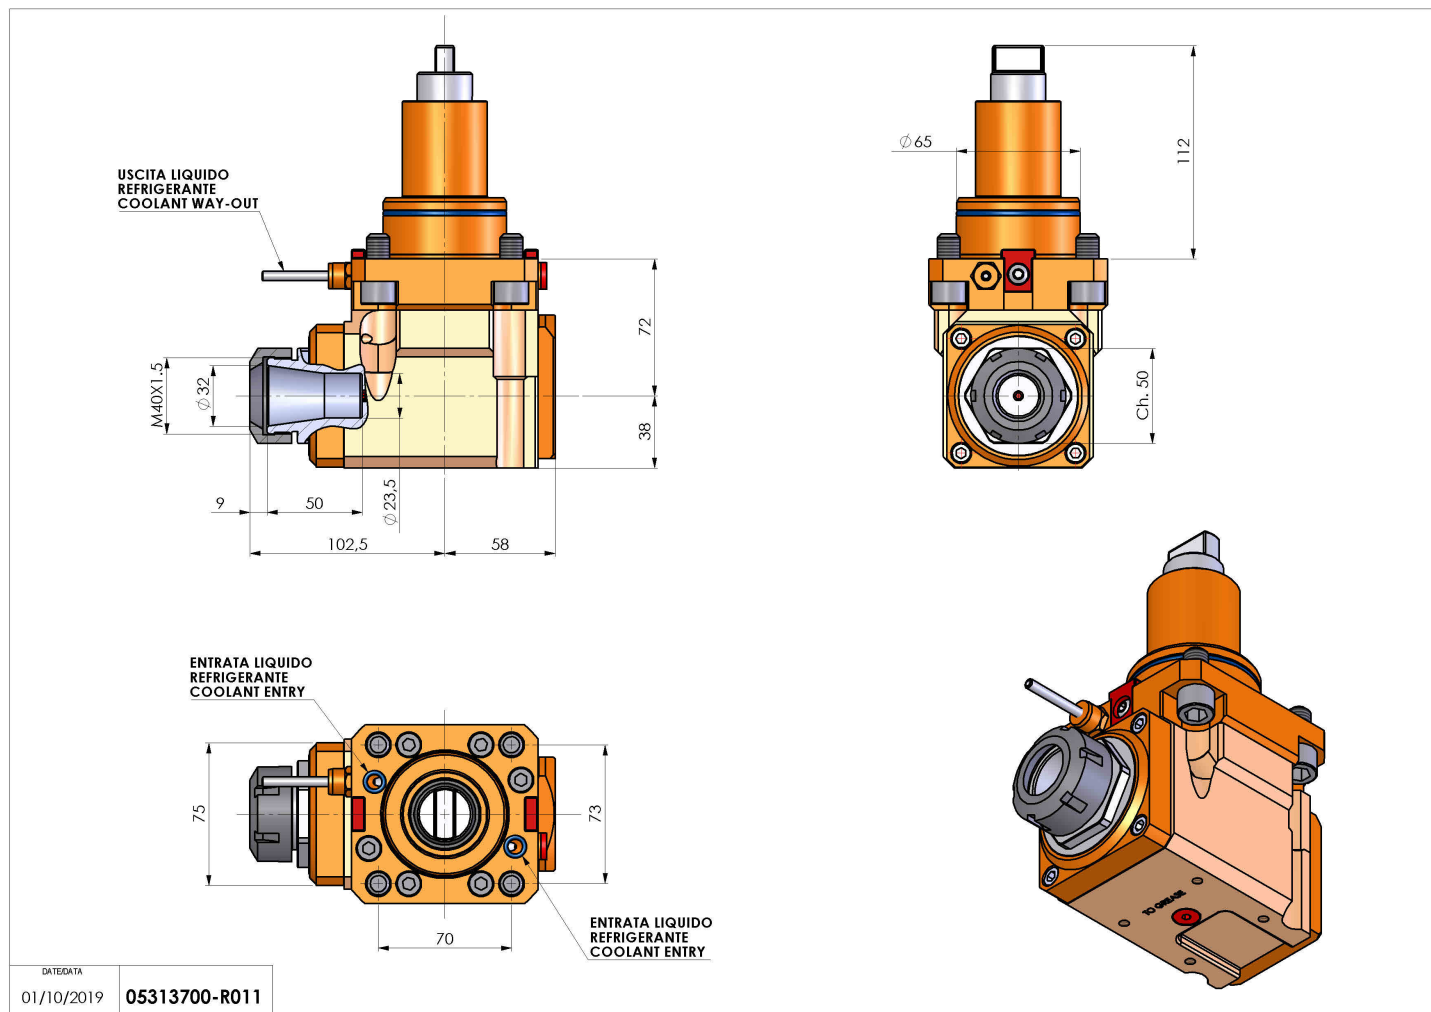

05313700 - LT-A BMT65 BD ER32 LR H72

Tipo	LT-A Portautensili angolare a 90°
Attacco	BMT 65 BIG DRIVE
Uscita utensile	Portapinza ER 32
Raffreddamento	Refrigerazione esterna
Senso di rotazione	r1 r2
Velocità max [1/min]	6000
Coppia max [Nm]	63
Rapporto	1:1
H [mm]	72
H1 [mm]	38
Accessori	N.D.
Note	N.D.
Note per il montaggio	N.D.

Verificare sempre gli ingombri del portautensile in torretta

Salvo modifiche tecniche