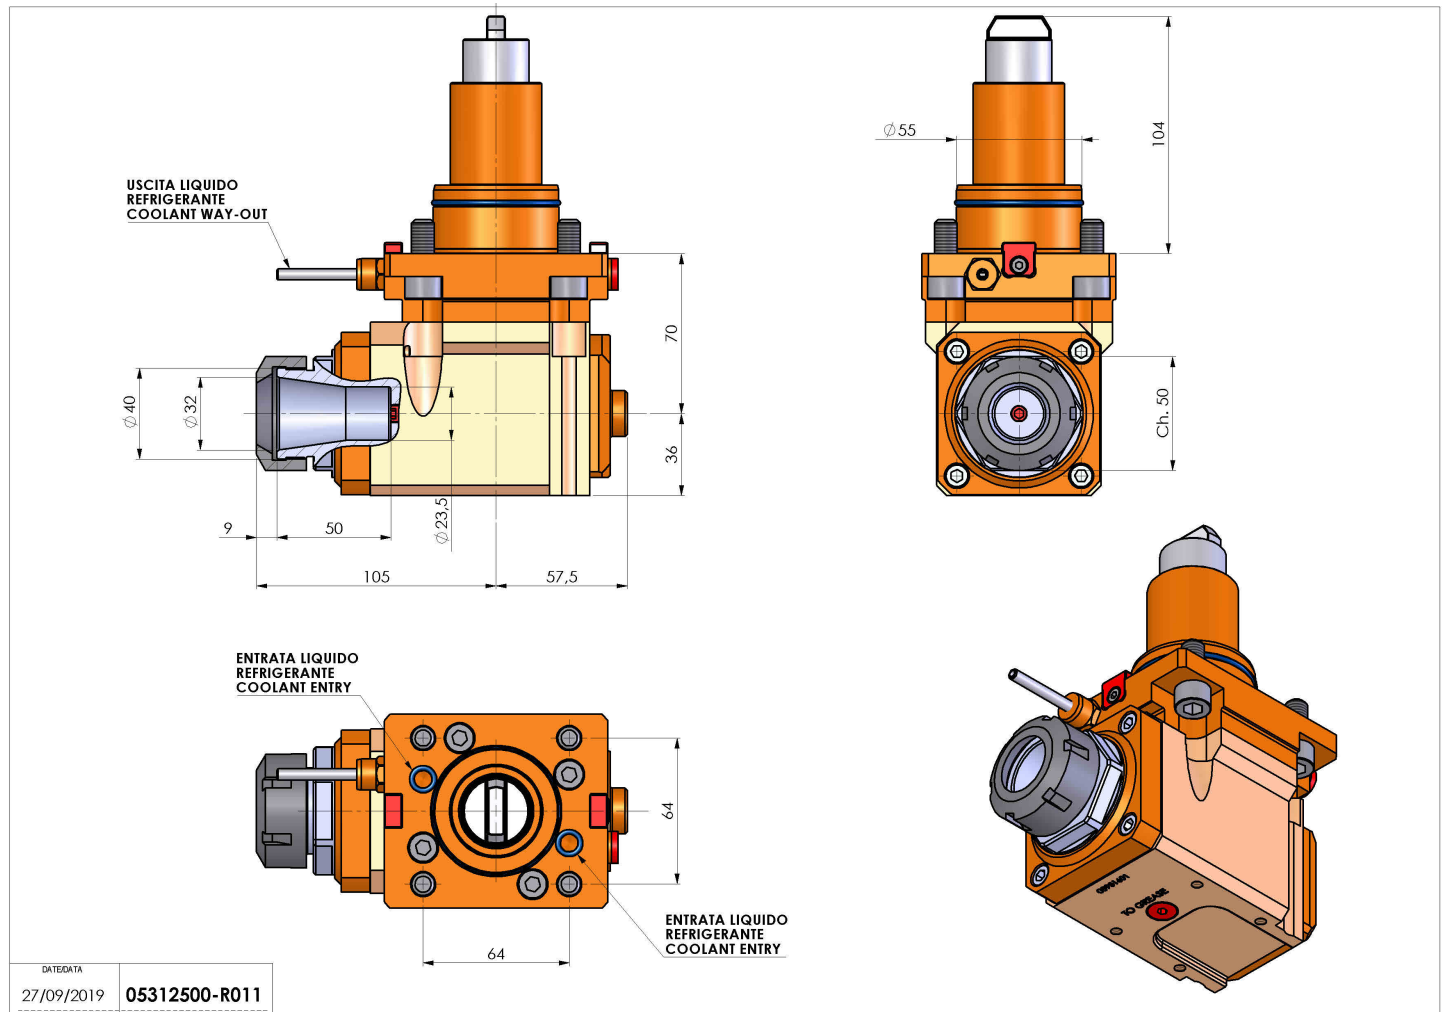

05312500 - LT-A BMT55 BD ER32 H70

Tipo	LT-A Portautensili angolare a 90°
Attacco	BMT 55 BIG DRIVE
Uscita utensile	Portapinza ER 32
Raffreddamento	Refrigerazione esterna
Senso di rotazione	r1 r2
Velocità max [1/min]	6000
Coppia max [Nm]	60
Rapporto	1:1
H [mm]	70
H1 [mm]	32.5
Accessori	N.D.
Note	N.D.
Note per il montaggio	N.D.

Verificare sempre gli ingombri del portautensile in torretta

Salvo modifiche tecniche