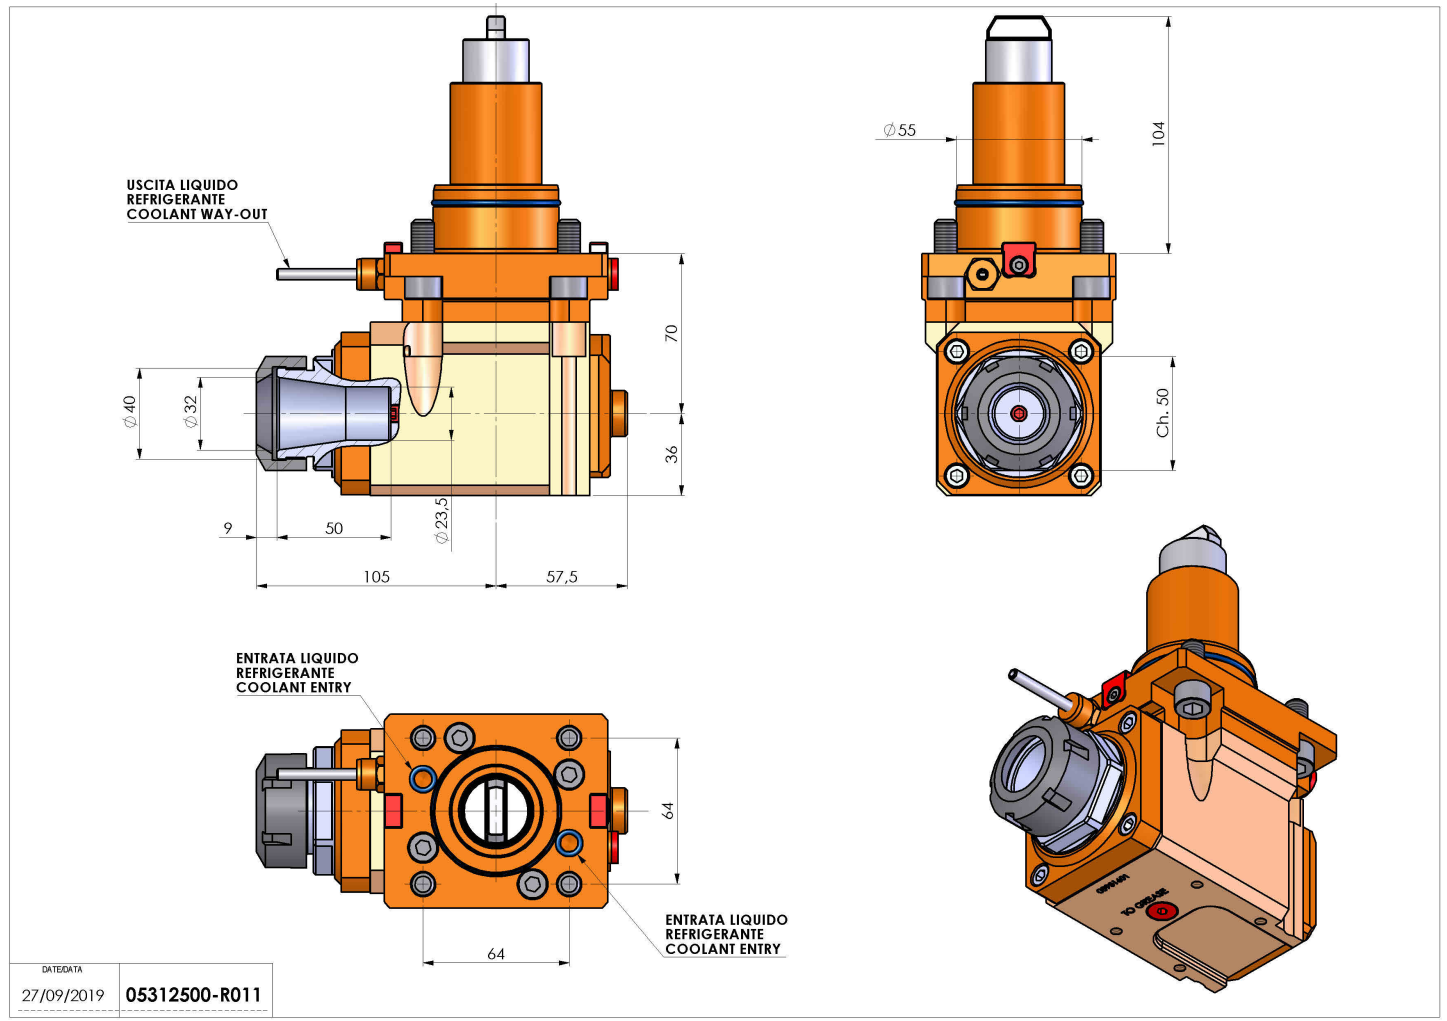

05312500 - LT-A BMT55 BD ER32 H70

Tipo	LT-A Portautensili angolare a 90°
Attacco	BMT 55 BIG DRIVE
Uscita utensile	Portapinza ER 32
Raffreddamento	Refrigerazione esterna
Senso di rotazione	r1 r2
Velocità max [1/min]	6000
Coppia max [Nm]	60
Rapporto	1:1
H [mm]	70
H1 [mm]	32.5
Accessori	N.D.
Note	N.D.
Note per il montaggio	N.D.

Verificare sempre gli ingombri del portautensile in torretta

DATE/DATE	05312500-R011
27/09/2019	

Salvo modifiche tecniche