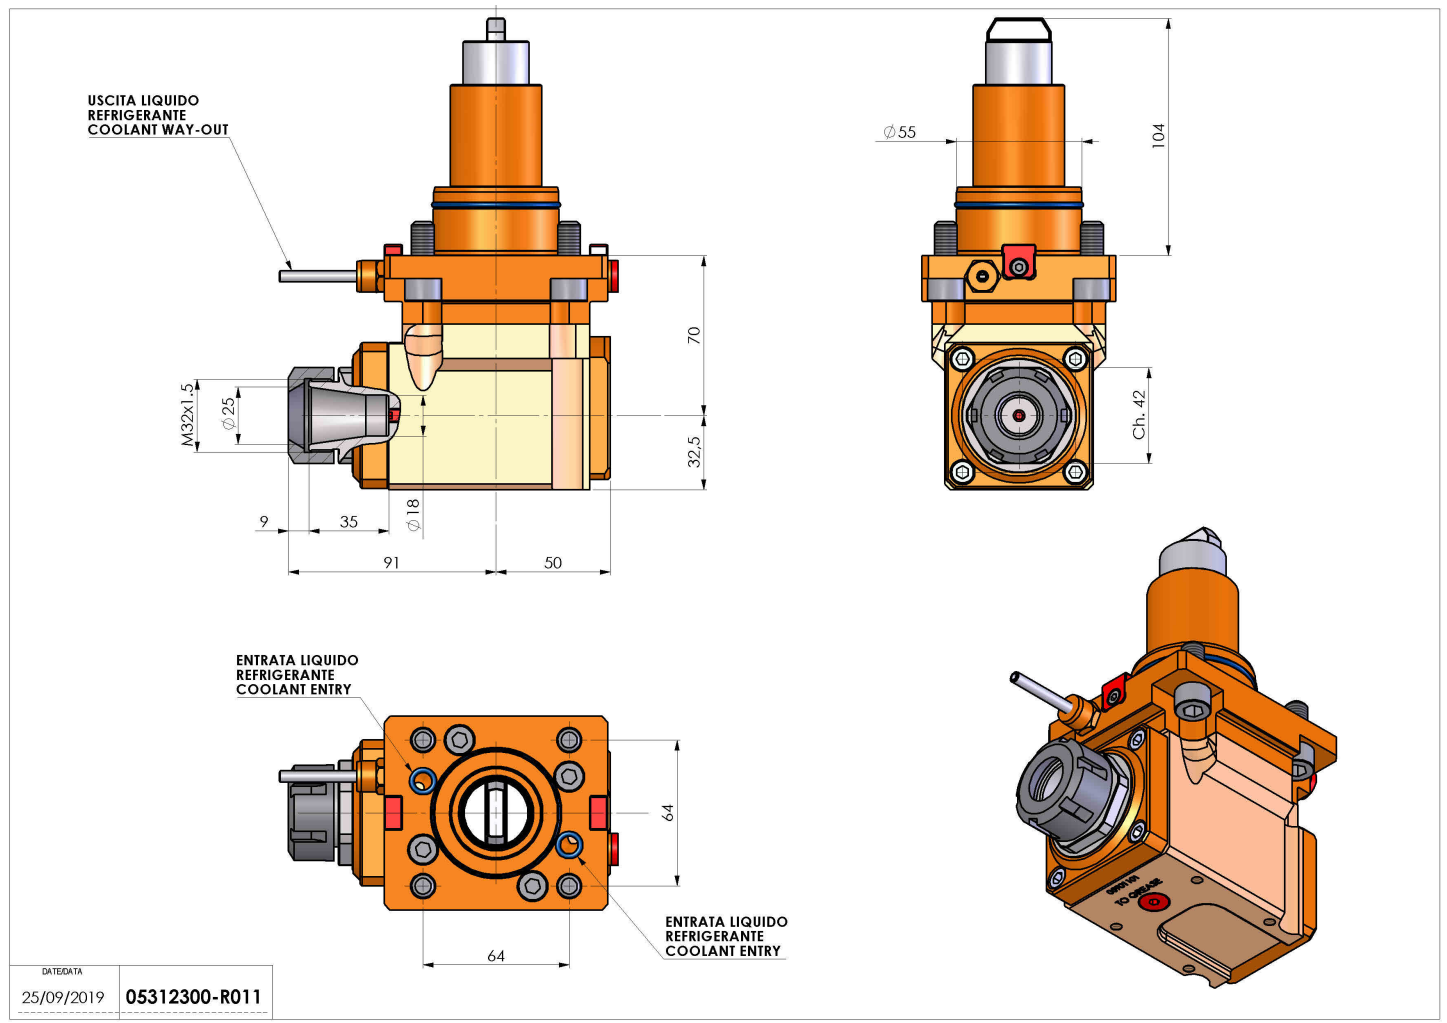

05312300 - LT-A BMT55 BD ER25 H70

Tipo	LT-A Portautensili angolare a 90°
Attacco	BMT 55 BIG DRIVE
Uscita utensile	Portapinza ER 25
Raffreddamento	Refrigerazione esterna
Senso di rotazione	r1 r2
Velocità max [1/min]	6000
Coppia max [Nm]	60
Rapporto	1:1
H [mm]	70
H1 [mm]	32.5
Accessori	N.D.
Note	N.D.
Note per il montaggio	N.D.

Verificare sempre gli ingombri del portautensile in torretta

DATE/DATE
25/09/2019 **05312300-R011**

Salvo modifiche tecniche