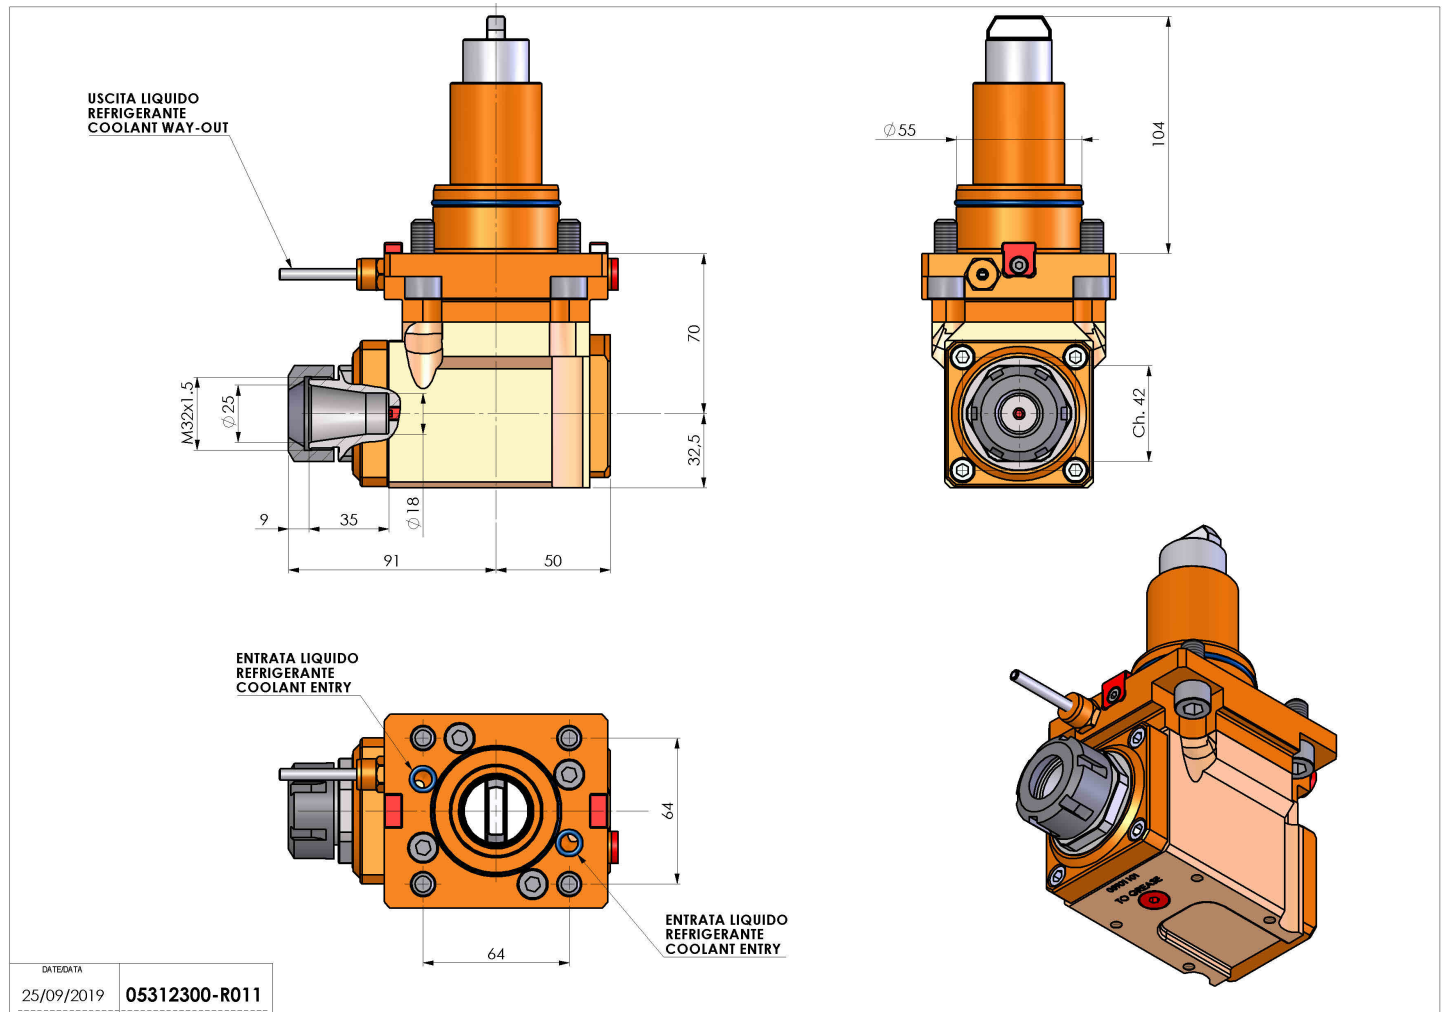

05312300 - LT-A BMT55 BD ER25 H70

Tipo	LT-A Portautensili angolare a 90°
Attacco	BMT 55 BIG DRIVE
Uscita utensile	Portapinza ER 25
Raffreddamento	Refrigerazione esterna
Senso di rotazione	r1 r2
Velocità max [1/min]	6000
Coppia max [Nm]	60
Rapporto	1:1
H [mm]	70
H1 [mm]	32.5
Accessori	N.D.
Note	N.D.
Note per il montaggio	N.D.

Verificare sempre gli ingombri del portautensile in torretta

DATE/DATE: 25/09/2019
05312300-R011

Salvo modifiche tecniche