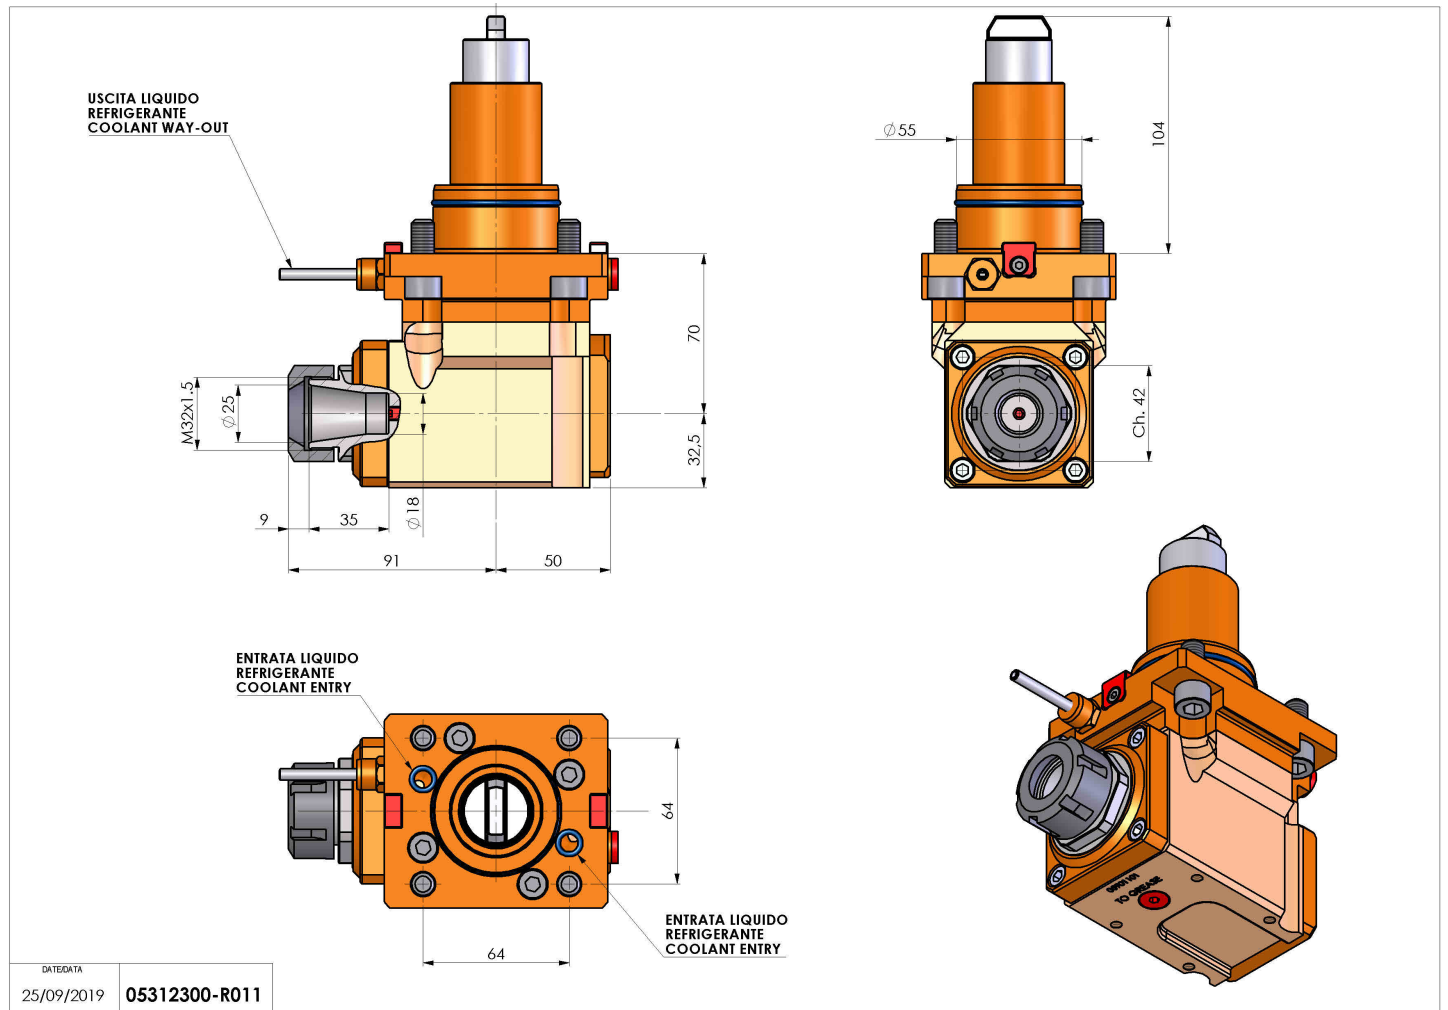

05312300 - LT-A BMT55 BD ER25 H70

Tipo	LT-A Portautensili angolare a 90°
Attacco	BMT 55 BIG DRIVE
Uscita utensile	Portapinza ER 25
Raffreddamento	Refrigerazione esterna
Senso di rotazione	r1  r2 
Velocità max [1/min]	6000
Coppia max [Nm]	60
Rapporto	1:1
H [mm]	70
H1 [mm]	32.5
Accessori	N.D.
Note	N.D.
Note per il montaggio	N.D.

Verificare sempre gli ingombri del portautensile in torretta

DATE/DATE
25/09/2019 **05312300-R011**

Salvo modifiche tecniche