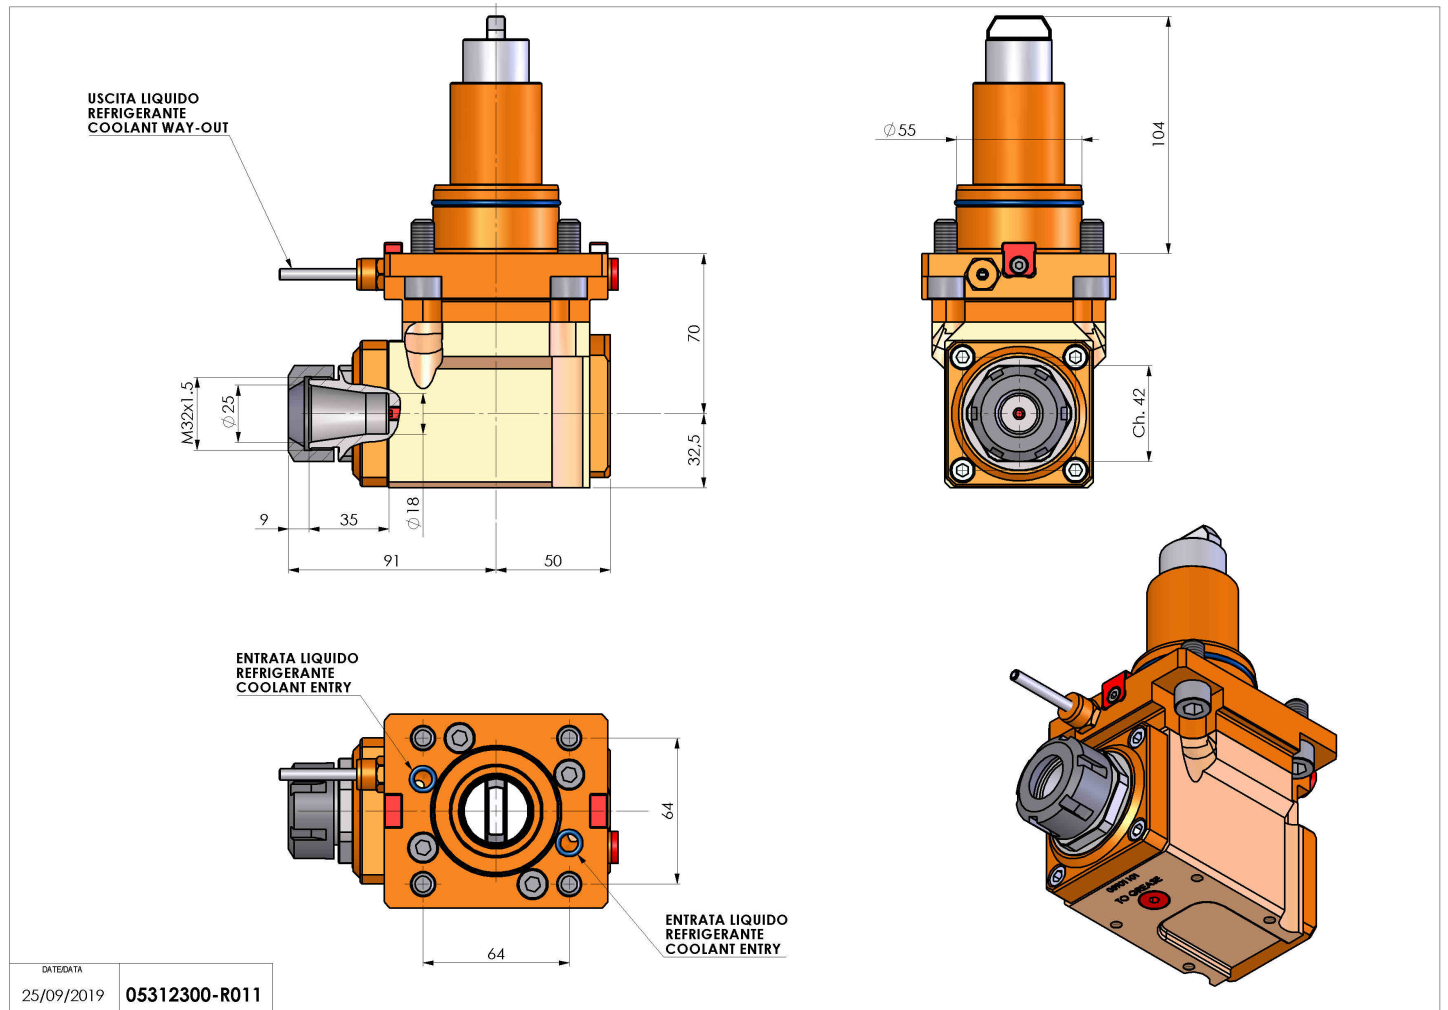

05312300 - LT-A BMT55 BD ER25 H70

Tipo	LT-A Portautensili angolare a 90°
Attacco	BMT 55 BIG DRIVE
Uscita utensile	Portapinza ER 25
Raffreddamento	Refrigerazione esterna
Senso di rotazione	r1 ↻ r2 ↻
Velocità max [1/min]	6000
Coppia max [Nm]	60
Rapporto	1:1
H [mm]	70
H1 [mm]	32.5
Accessori	N.D.
Note	N.D.
Note per il montaggio	N.D.

Verificare sempre gli ingombri del portautensile in torretta

DATE/DATE
25/09/2019 05312300-R011

Salvo modifiche tecniche