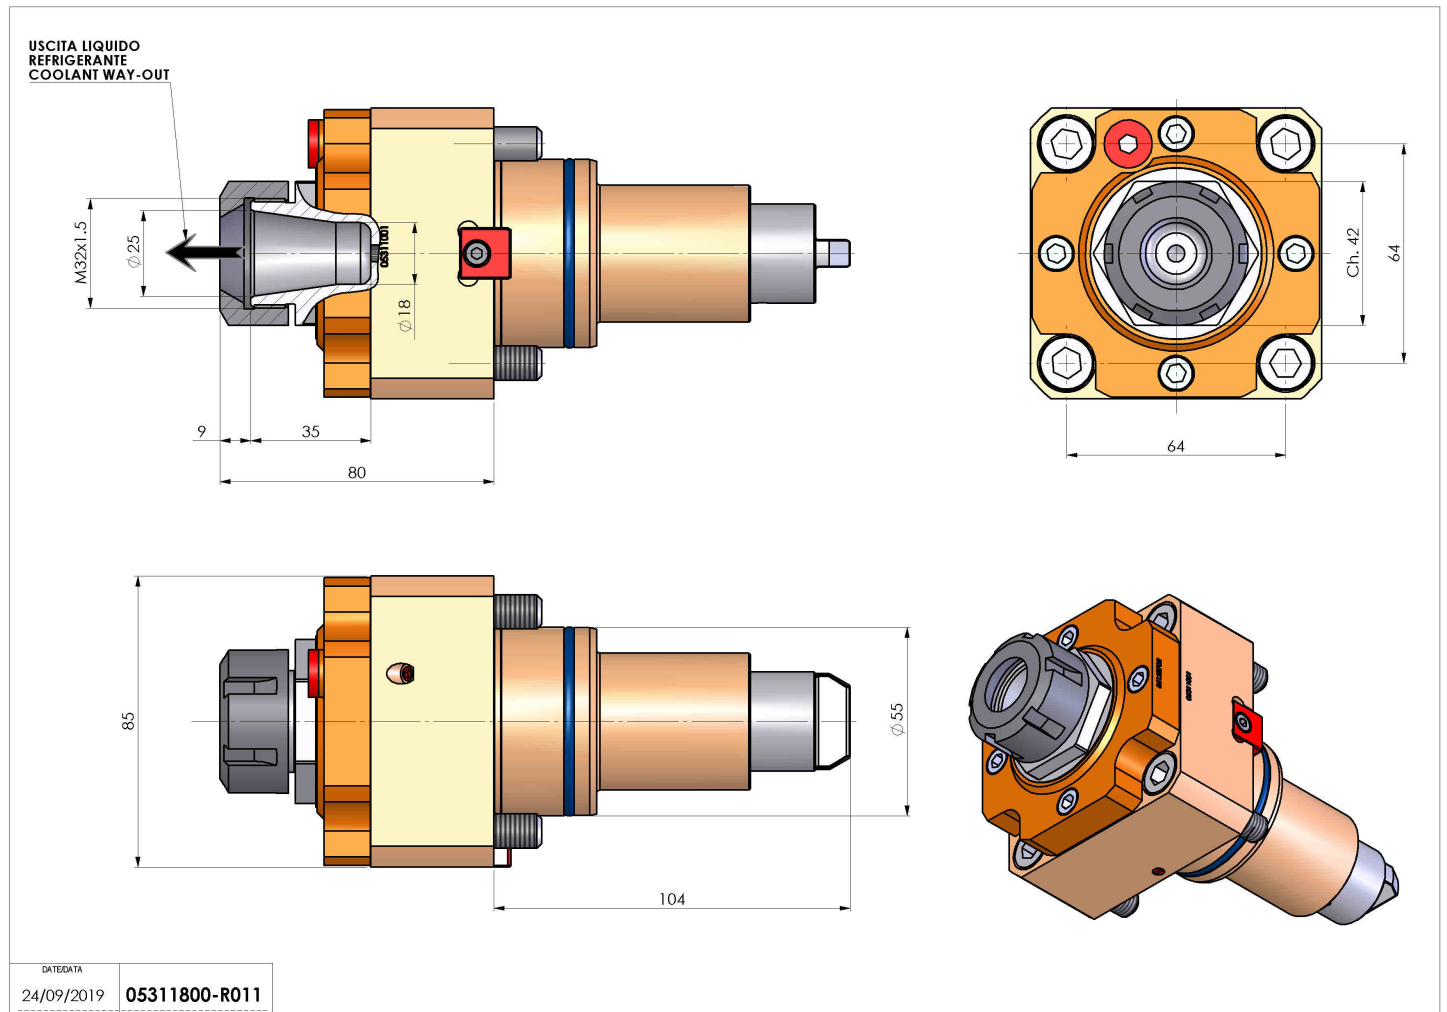

## 05311800 - LT-S BMT55 BD ER25 RF H80

<b>Tipo</b>	LT-S Portautensili dritto
<b>Attacco</b>	BMT 55 BIG DRIVE
<b>Uscita utensile</b>	Portapinza ER 25
<b>Raffreddamento</b>	Refrigerazione interna
<b>Senso di rotazione</b>	r1  r2
<b>Velocità max [1/min]</b>	6000
<b>Coppia max [Nm]</b>	60
<b>Rapporto</b>	1:1
<b>H [mm]</b>	80
<b>Pressione max [bar]</b>	20
<b>Accessori</b>	N.D.
<b>Note</b>	N.D.
<b>Note per il montaggio</b>	N.D.

Verificare sempre gli ingombri del portautensile in torretta

DATE/DATE	24/09/2019
PART NUMBER	05311800-R011

Salvo modifiche tecniche