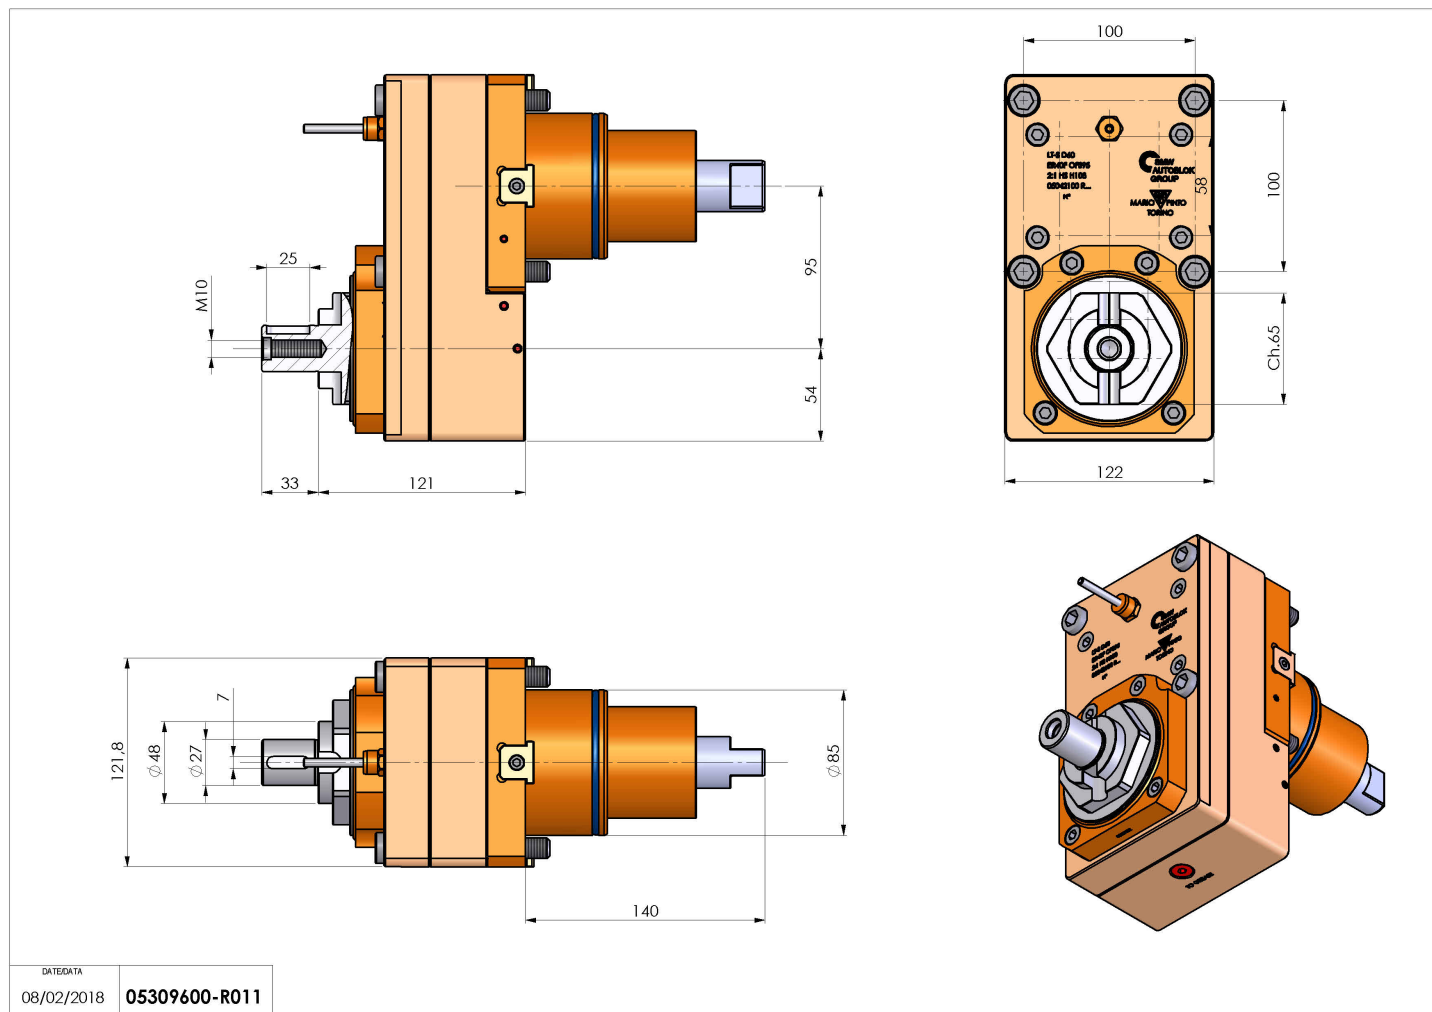

05309600 - LTS BMT85 138-27OFS952:1H121AY

Tipo	LT-S OFS Portautensili dritto offset
Attacco	BMT 85
Uscita utensile	Portafrese DIN138 D27
Raffreddamento	Refrigerazione esterna
Offset [mm]	95
Senso di rotazione	r1  r2 
Velocità max [1/min]	6000
Coppia max [Nm]	50
Rapporto	2:1
H [mm]	121
Accessori	N.D.
Note	N.D.
Note per il montaggio	N.D.

Verificare sempre gli ingombri del portautensile in torretta

Salvo modifiche tecniche