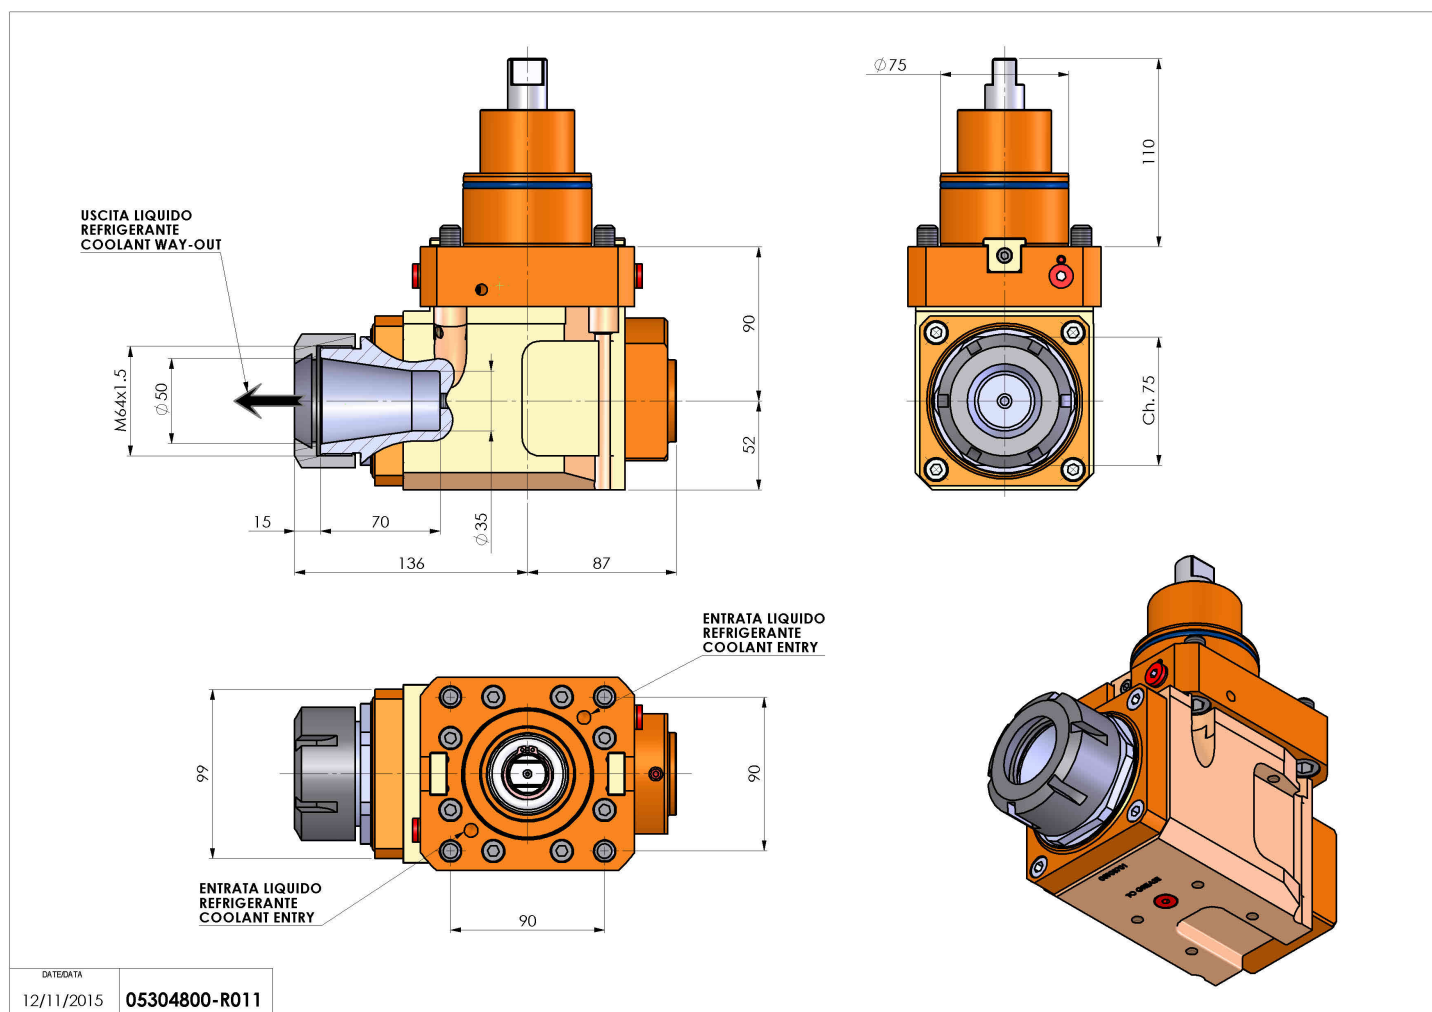

05304800 - LT-A BMT75 ER50 LR RF H90

Tipo	LT-A Portautensili angolare a 90°
Attacco	BMT 75
Uscita utensile	Portapinza ER 50
Raffreddamento	Refrigerazione interna
Senso di rotazione	r1  r2 
Velocità max [1/min]	4000
Coppia max [Nm]	180
Rapporto	1:1
H [mm]	90
H1 [mm]	52
Pressione max [bar]	20
Accessori	N.D.
Note	N.D.
Note per il montaggio	N.D.

Verificare sempre gli ingombri del portautensile in torretta

Salvo modifiche tecniche

DATE/DATA
12/11/2015 05304800-R011