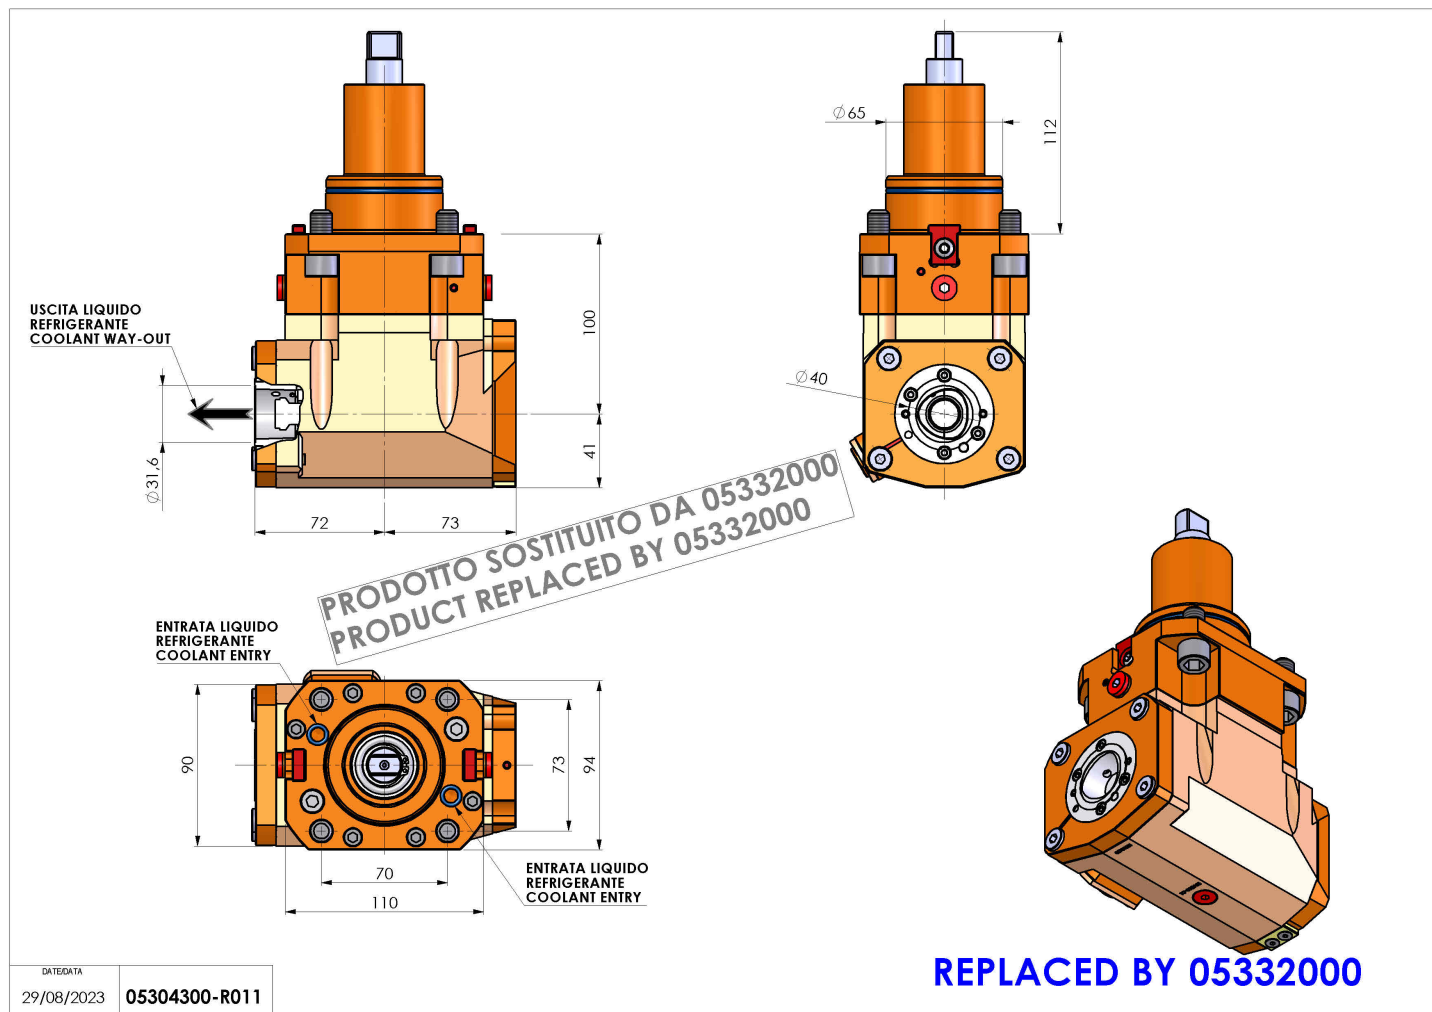

05304300 - LT-A BMT65 C40 LR HRF H100

Tipo	LT-A Portautensili angolare a 90°
Attacco	BMT 65
Uscita utensile	Poligonale C40 ISO 26623-1
Raffreddamento	Refrigerazione interna
Senso di rotazione	r1 r2
Velocità max [1/min]	6000
Coppia max [Nm]	63
Rapporto	1:1
H [mm]	100
H1 [mm]	41
Accessori	N.D.
Note	N.D.
Note per il montaggio	N.D.

REPLACED BY 05332000

Verificare sempre gli ingombri del portautensile in torretta

Salvo modifiche tecniche