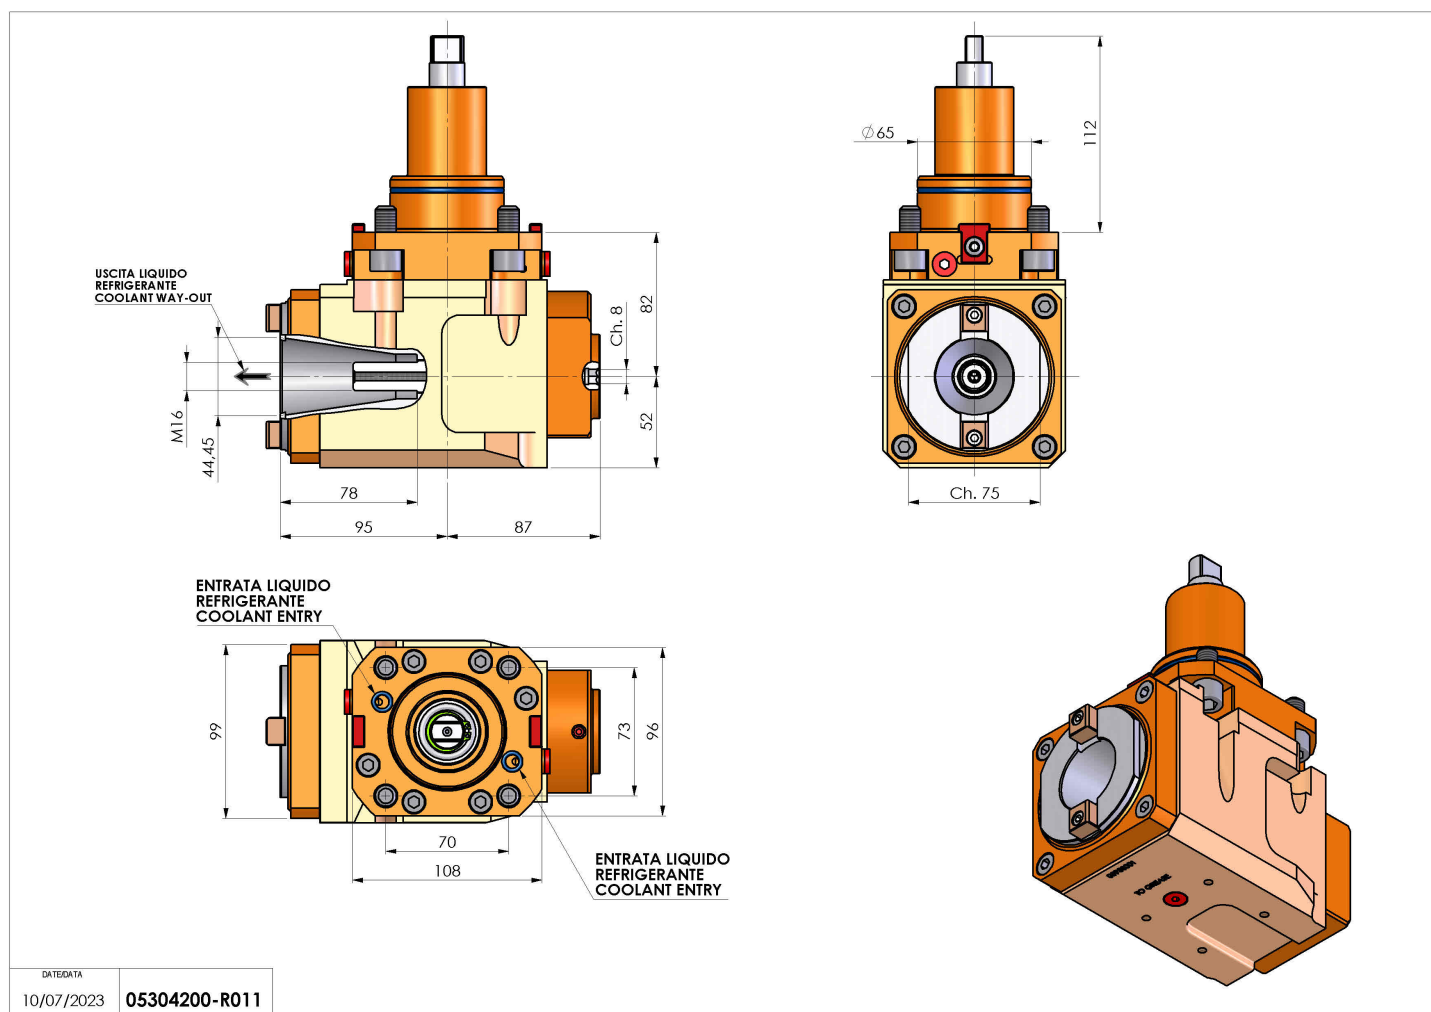

## 05304200 - LT-A BMT65 ISO-BT40 LR RF H82

<b>Tipo</b>	LT-A Portautensili angolare a 90°
<b>Attacco</b>	BMT 65
<b>Uscita utensile</b>	Cambio rapido ISO-BT40
<b>Raffreddamento</b>	Refrigerazione interna
<b>Senso di rotazione</b>	r1  r2
<b>Velocità max [1/min]</b>	6000
<b>Coppia max [Nm]</b>	63
<b>Rapporto</b>	1:1
<b>H [mm]</b>	82
<b>H1 [mm]</b>	52
<b>Pressione max [bar]</b>	20
<b>Accessori</b>	N.D.
<b>Note</b>	N.D.
<b>Note per il montaggio</b>	N.D.

Verificare sempre gli ingombri del portautensile in torretta

DATE/DATE	05304200-R011
10/07/2023	

Salvo modifiche tecniche