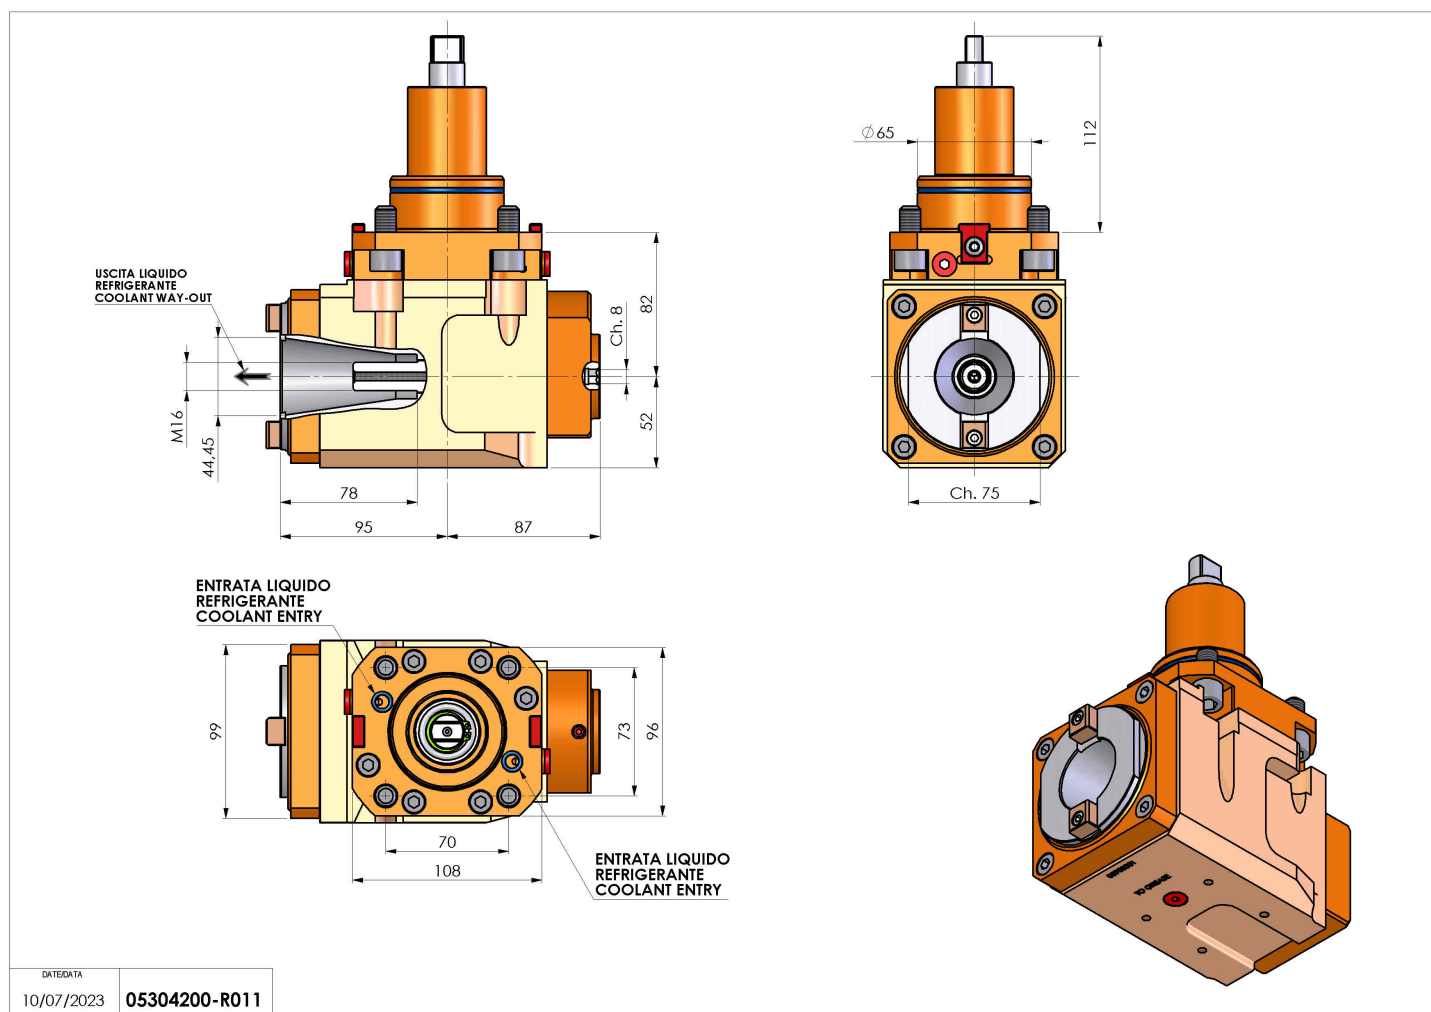

05304200 - LT-A BMT65 ISO-BT40 LR RF H82

Tipo	LT-A Portautensili angolare a 90°
Attacco	BMT 65
Uscita utensile	Cambio rapido ISO-BT40
Raffreddamento	Refrigerazione interna
Senso di rotazione	r1 ↻ r2 ↻
Velocità max [1/min]	6000
Coppia max [Nm]	63
Rapporto	1:1
H [mm]	82
H1 [mm]	52
Pressione max [bar]	20
Accessori	N.D.
Note	N.D.
Note per il montaggio	N.D.

Verificare sempre gli ingombri del portautensile in torretta

DATE/DATE
10/07/2023 **05304200-R011**

Salvo modifiche tecniche