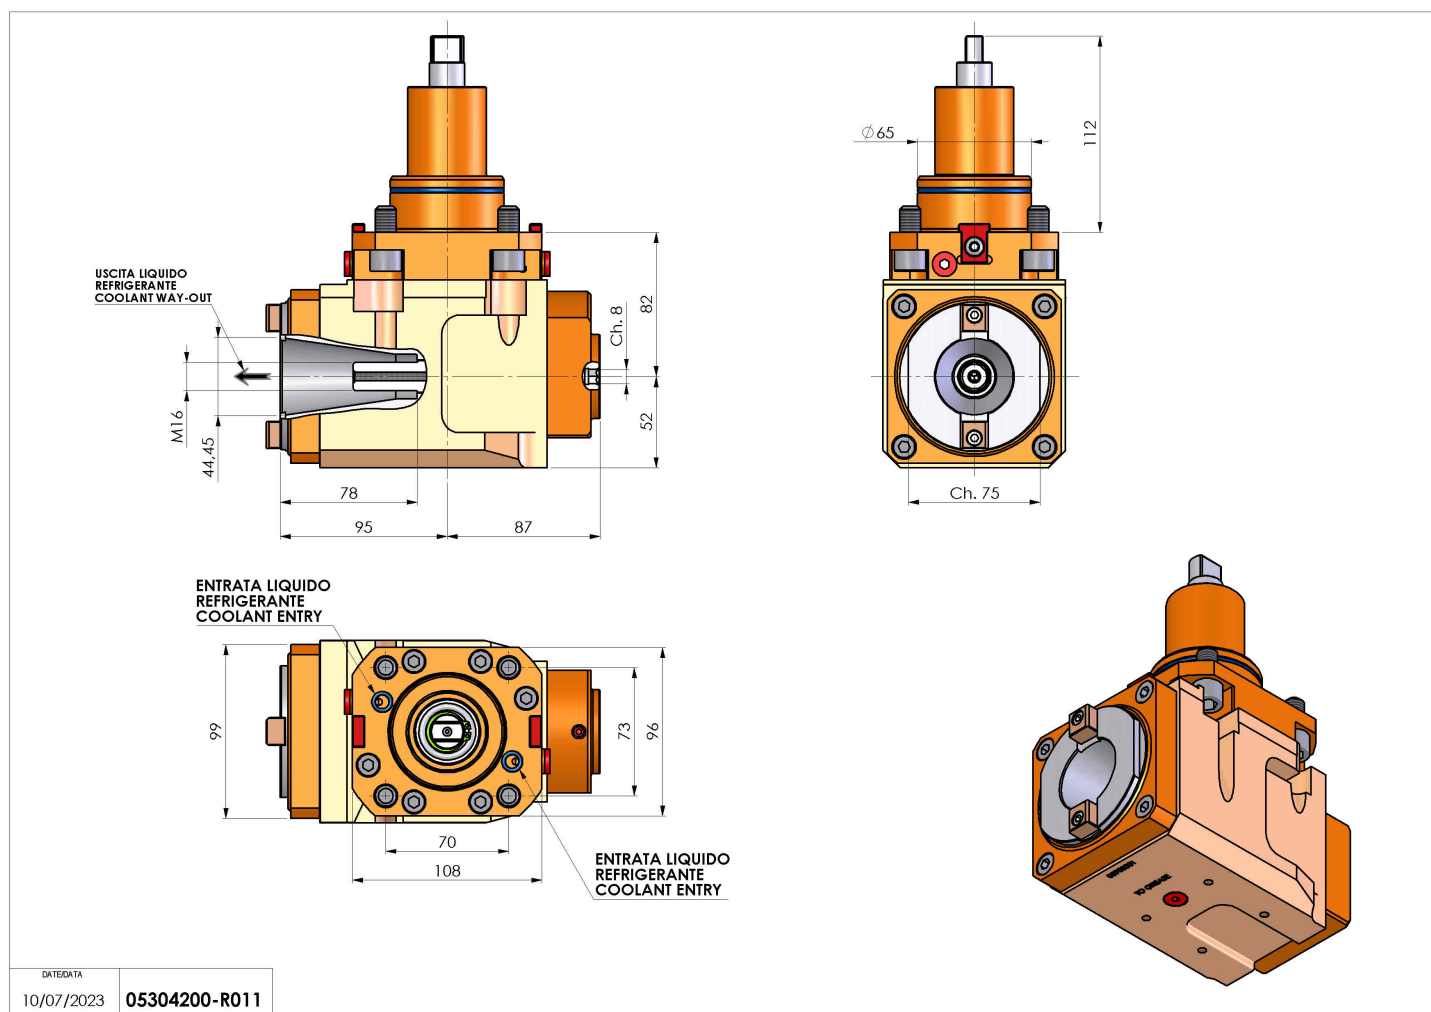

05304200 - LT-A BMT65 ISO-BT40 LR RF H82

Tipo	LT-A Portautensili angolare a 90°
Attacco	BMT 65
Uscita utensile	Cambio rapido ISO-BT40
Raffreddamento	Refrigerazione interna
Senso di rotazione	r1  r2 
Velocità max [1/min]	6000
Coppia max [Nm]	63
Rapporto	1:1
H [mm]	82
H1 [mm]	52
Pressione max [bar]	20
Accessori	N.D.
Note	N.D.
Note per il montaggio	N.D.

Verificare sempre gli ingombri del portautensile in torretta

Salvo modifiche tecniche

DATE/DATE
10/07/2023 05304200-R011