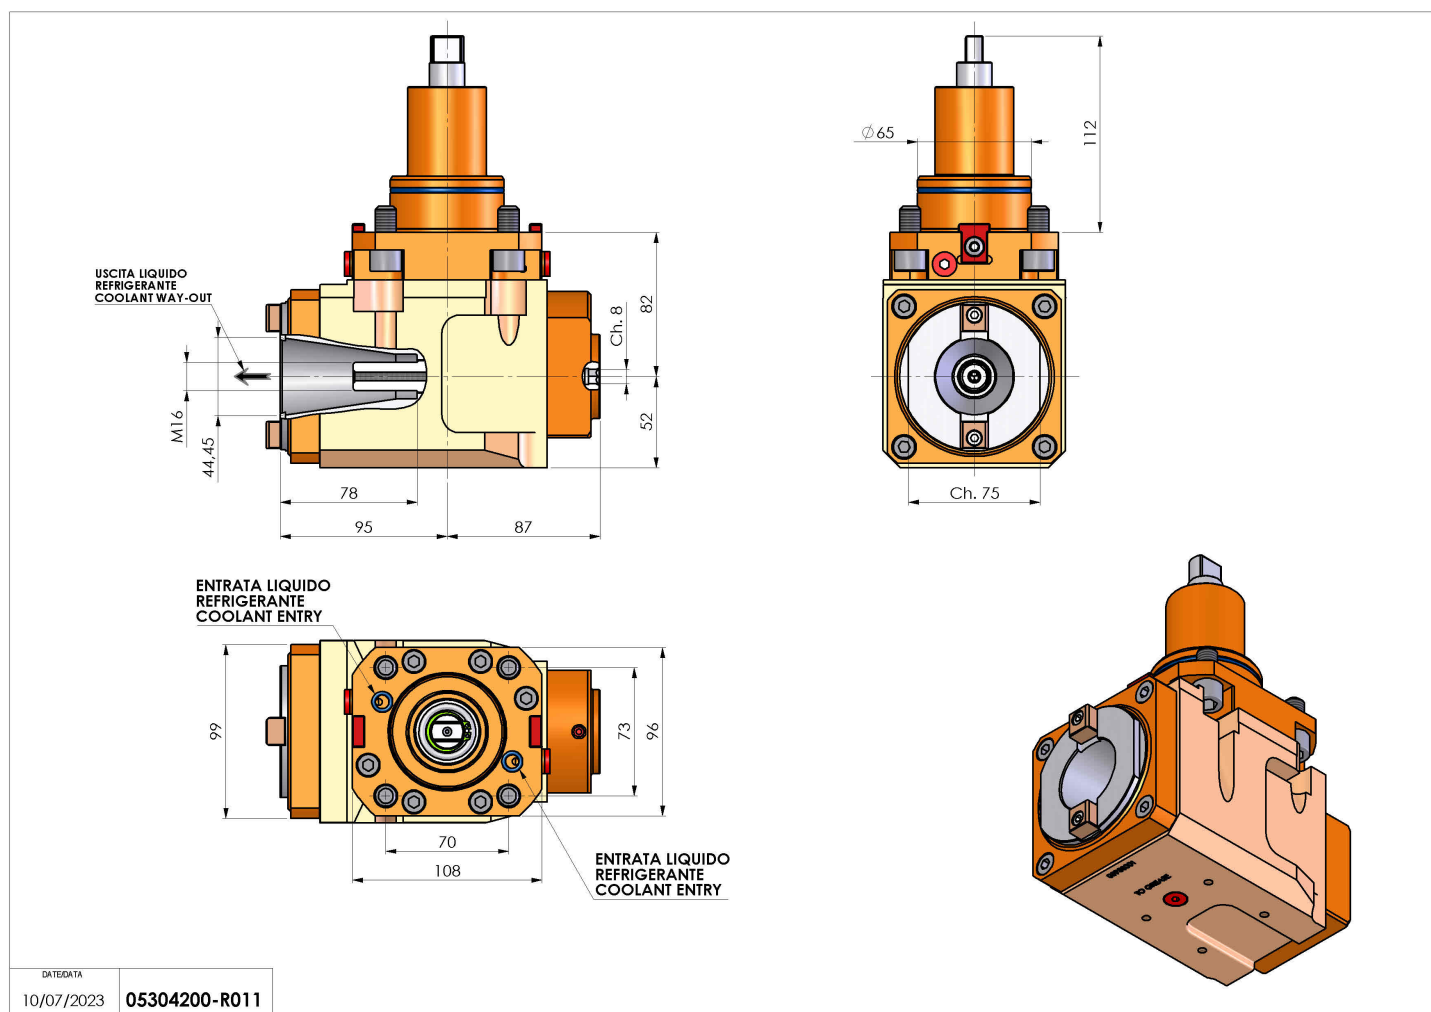

05304200 - LT-A BMT65 ISO-BT40 LR RF H82

Tipo	LT-A Portautensili angolare a 90°
Attacco	BMT 65
Uscita utensile	Cambio rapido ISO-BT40
Raffreddamento	Refrigerazione interna
Senso di rotazione	r1 r2
Velocità max [1/min]	6000
Coppia max [Nm]	63
Rapporto	1:1
H [mm]	82
H1 [mm]	52
Pressione max [bar]	20
Accessori	N.D.
Note	N.D.
Note per il montaggio	N.D.

Verificare sempre gli ingombri del portautensile in torretta

DATE/DATE
10/07/2023 05304200-R011

Salvo modifiche tecniche