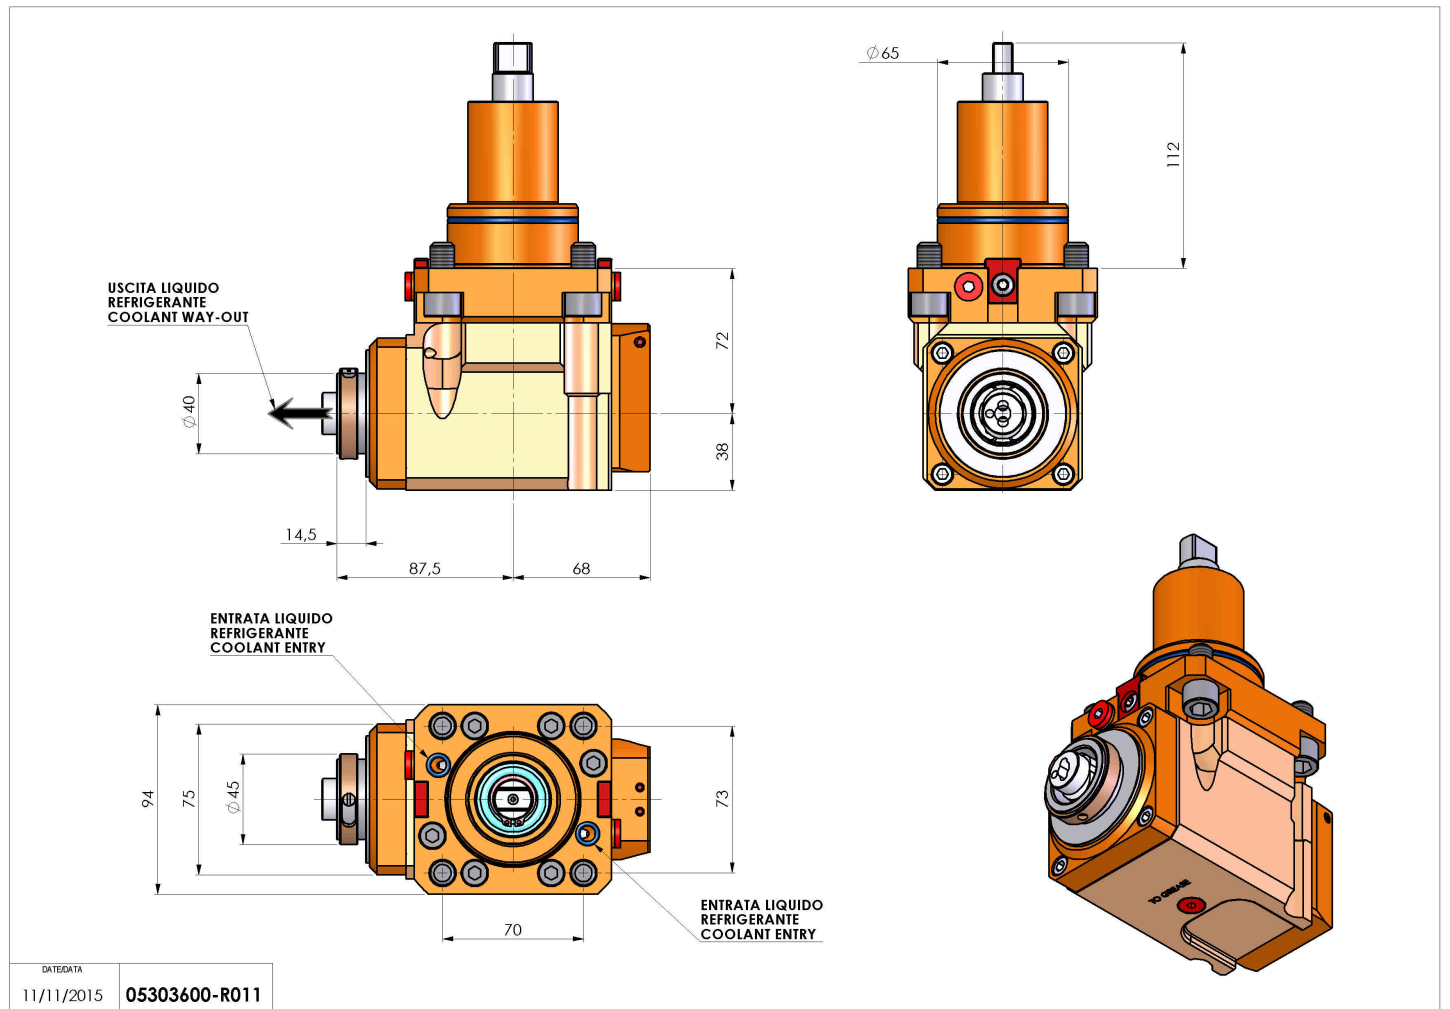

## 05303600 - LT-A BMT65 HSK40 LR RF H72

<b>Tipo</b>	LT-A Portautensili angolare a 90°
<b>Attacco</b>	BMT 65
<b>Uscita utensile</b>	Cambio rapido HSK40
<b>Raffreddamento</b>	Refrigerazione interna
<b>Senso di rotazione</b>	r1  r2 
<b>Velocità max [1/min]</b>	6000
<b>Coppia max [Nm]</b>	63
<b>Rapporto</b>	1:1
<b>H [mm]</b>	72
<b>H1 [mm]</b>	38
<b>Pressione max [bar]</b>	20
<b>Accessori</b>	N.D.
<b>Note</b>	N.D.
<b>Note per il montaggio</b>	N.D.

Verificare sempre gli ingombri del portautensile in torretta

DATE/DATE  
11/11/2015 **05303600-R011**

Salvo modifiche tecniche