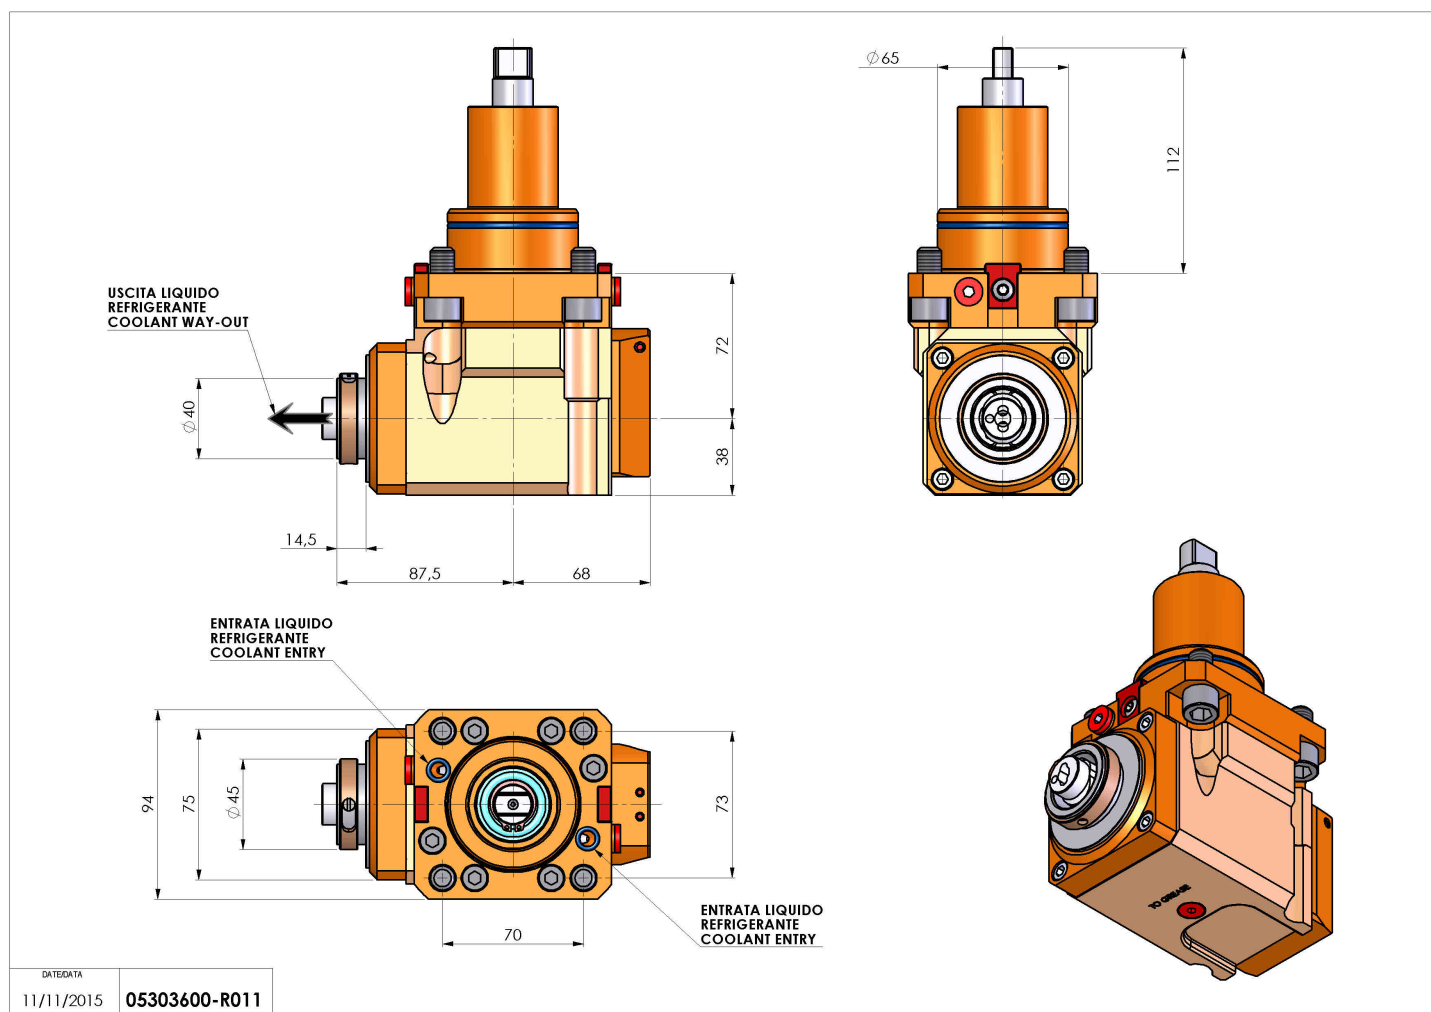

## 05303600 - LT-A BMT65 HSK40 LR RF H72

<b>Tipo</b>	LT-A Portautensili angolare a 90°
<b>Attacco</b>	BMT 65
<b>Uscita utensile</b>	Cambio rapido HSK40
<b>Raffreddamento</b>	Refrigerazione interna
<b>Senso di rotazione</b>	r1  r2 
<b>Velocità max [1/min]</b>	6000
<b>Coppia max [Nm]</b>	63
<b>Rapporto</b>	1:1
<b>H [mm]</b>	72
<b>H1 [mm]</b>	38
<b>Pressione max [bar]</b>	20
<b>Accessori</b>	N.D.
<b>Note</b>	N.D.
<b>Note per il montaggio</b>	N.D.

Verificare sempre gli ingombri del portautensile in torretta

Salvo modifiche tecniche