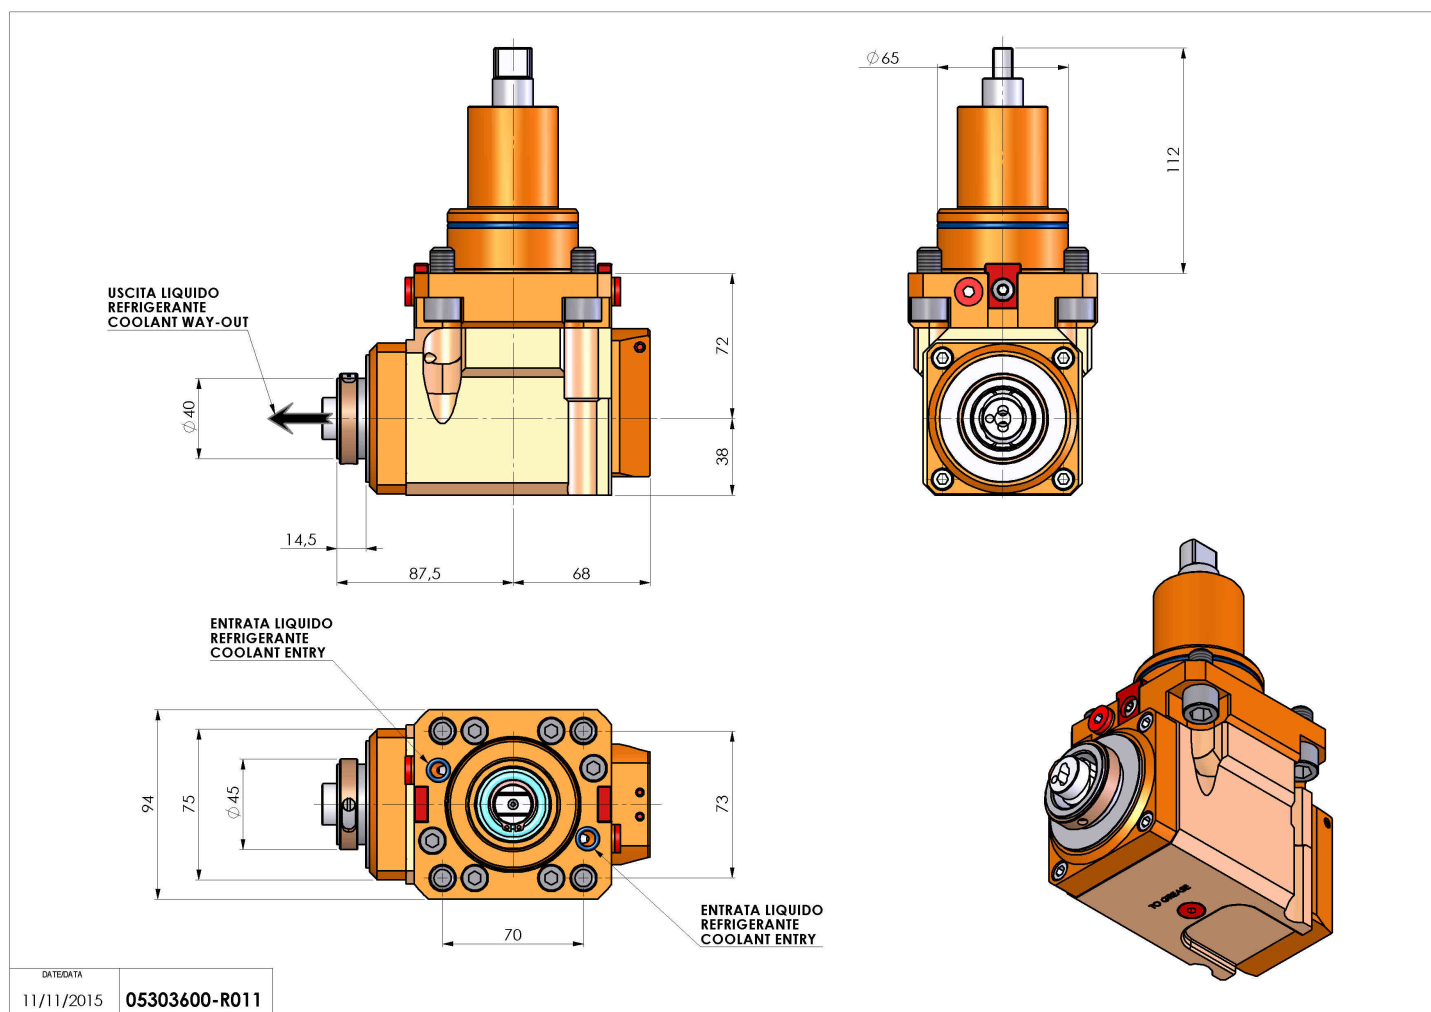

## 05303600 - LT-A BMT65 HSK40 LR RF H72

<b>Tipo</b>	LT-A Portautensili angolare a 90°
<b>Attacco</b>	BMT 65
<b>Uscita utensile</b>	Cambio rapido HSK40
<b>Raffreddamento</b>	Refrigerazione interna
<b>Senso di rotazione</b>	r1  r2
<b>Velocità max [1/min]</b>	6000
<b>Coppia max [Nm]</b>	63
<b>Rapporto</b>	1:1
<b>H [mm]</b>	72
<b>H1 [mm]</b>	38
<b>Pressione max [bar]</b>	20
<b>Accessori</b>	N.D.
<b>Note</b>	N.D.
<b>Note per il montaggio</b>	N.D.

Verificare sempre gli ingombri del portautensile in torretta

Salvo modifiche tecniche