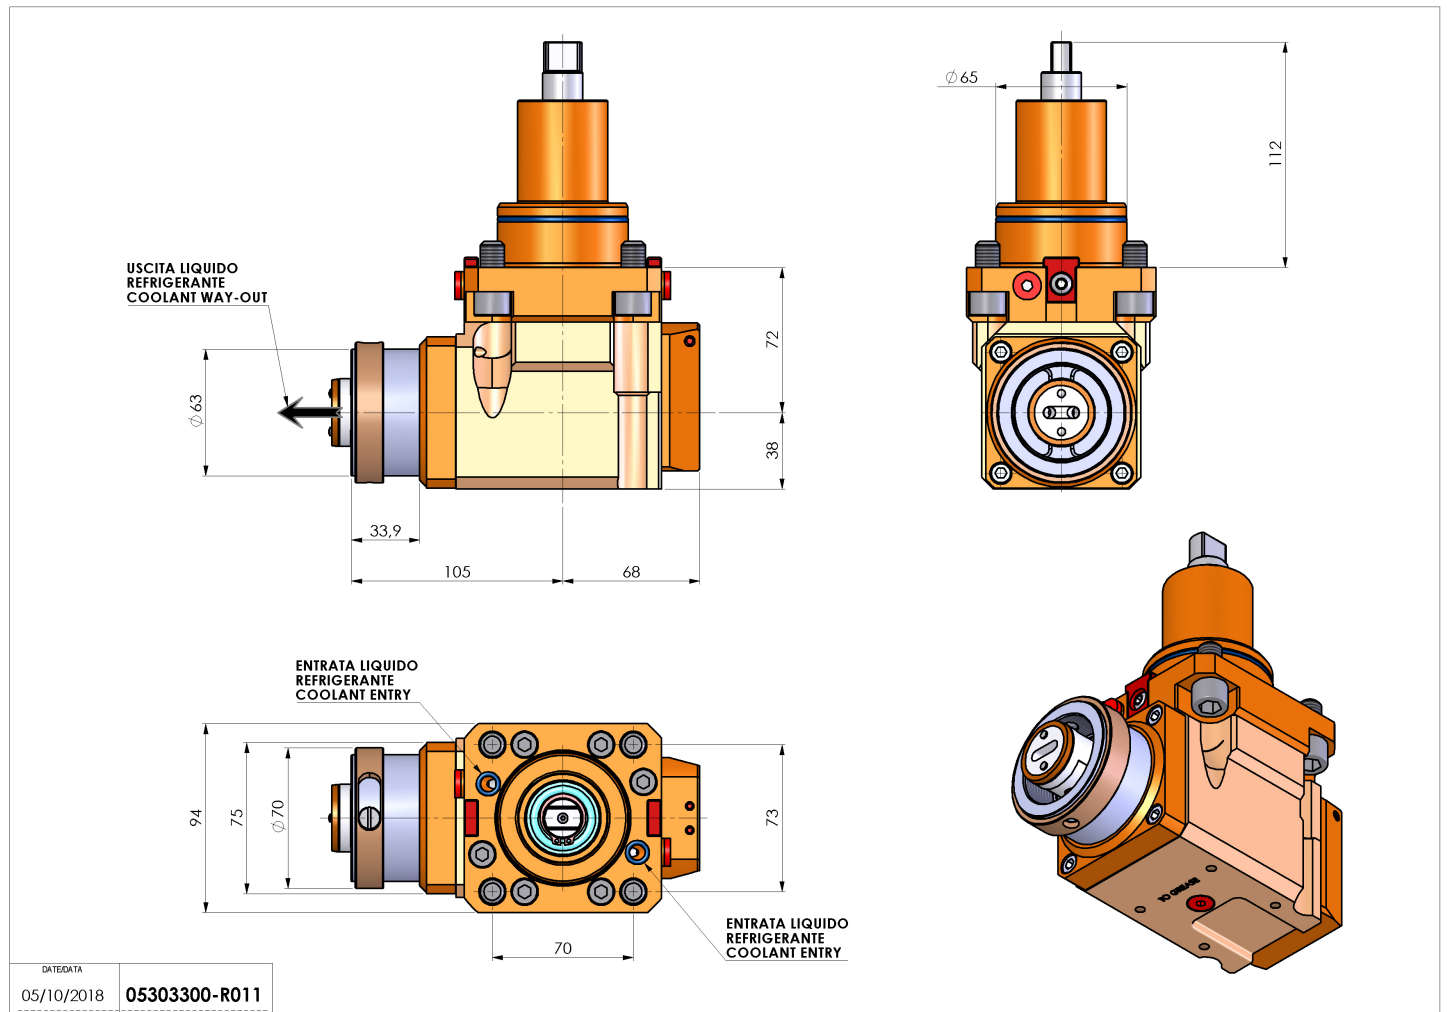

05303300 - LT-A BMT65 HSK63 LR RF H72

Tipo	LT-A Portautensili angolare a 90°
Attacco	BMT 65
Uscita utensile	Cambio rapido HSK63
Raffreddamento	Refrigerazione interna
Senso di rotazione	r1 r2
Velocità max [1/min]	6000
Coppia max [Nm]	63
Rapporto	1:1
H [mm]	72
H1 [mm]	38
Pressione max [bar]	20
Accessori	N.D.
Note	N.D.
Note per il montaggio	N.D.

Verificare sempre gli ingombri del portautensile in torretta

DATE/ATA	05/10/2018
	05303300-R011

Salvo modifiche tecniche