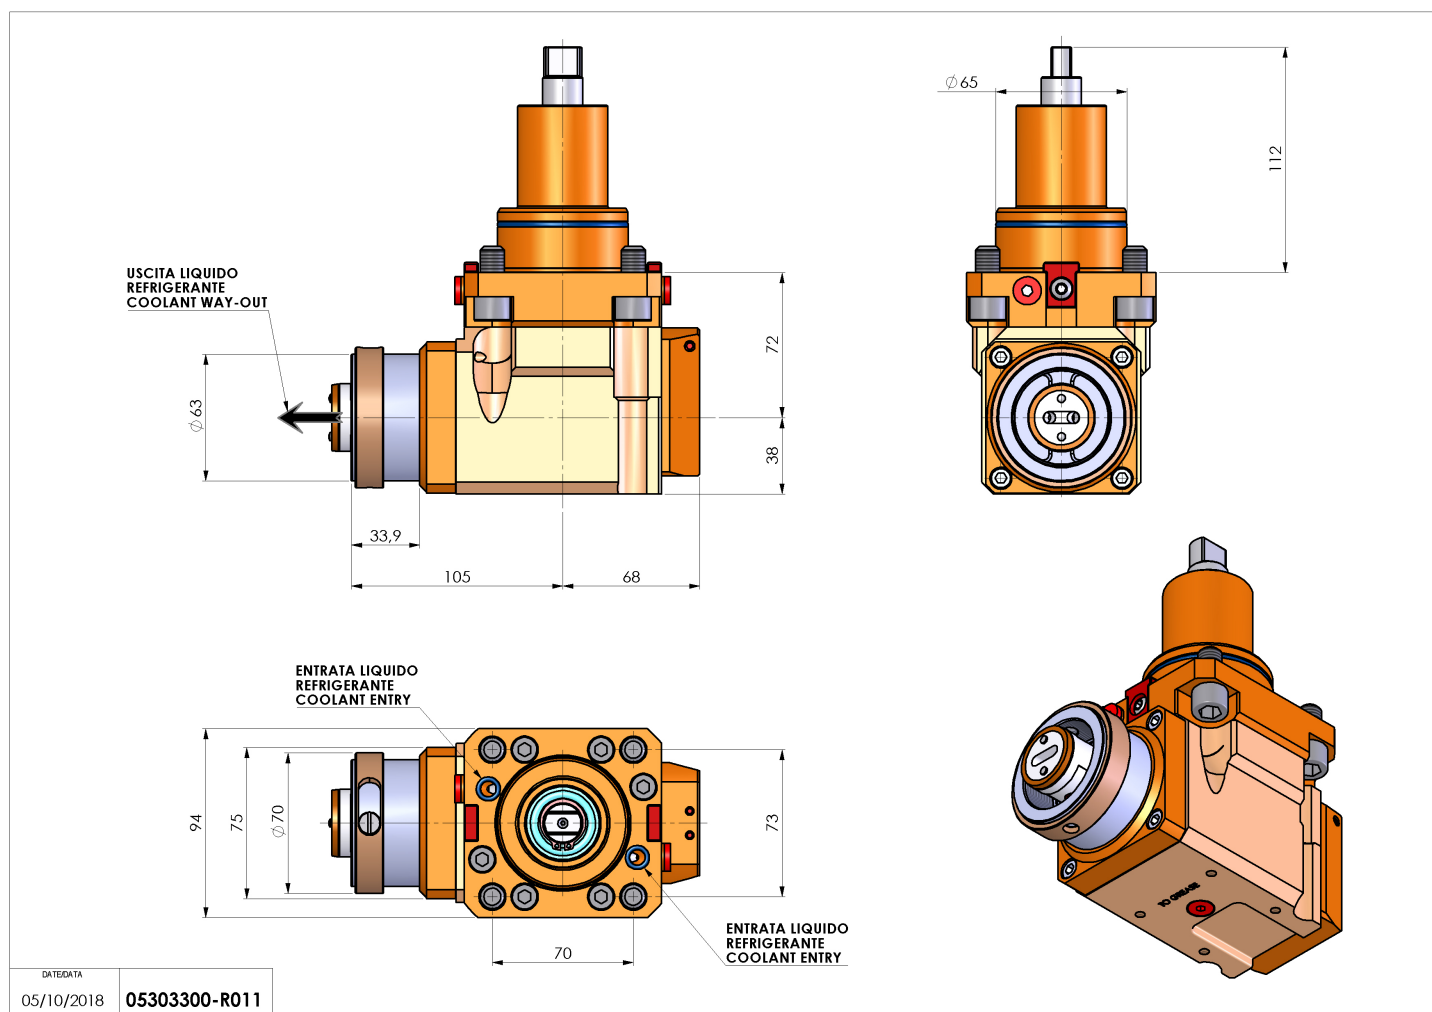

05303300 - LT-A BMT65 HSK63 LR RF H72

Tipo	LT-A Portautensili angolare a 90°
Attacco	BMT 65
Uscita utensile	Cambio rapido HSK63
Raffreddamento	Refrigerazione interna
Senso di rotazione	r1  r2 
Velocità max [1/min]	6000
Coppia max [Nm]	63
Rapporto	1:1
H [mm]	72
H1 [mm]	38
Pressione max [bar]	20
Accessori	N.D.
Note	N.D.
Note per il montaggio	N.D.

Verificare sempre gli ingombri del portautensile in torretta

Salvo modifiche tecniche