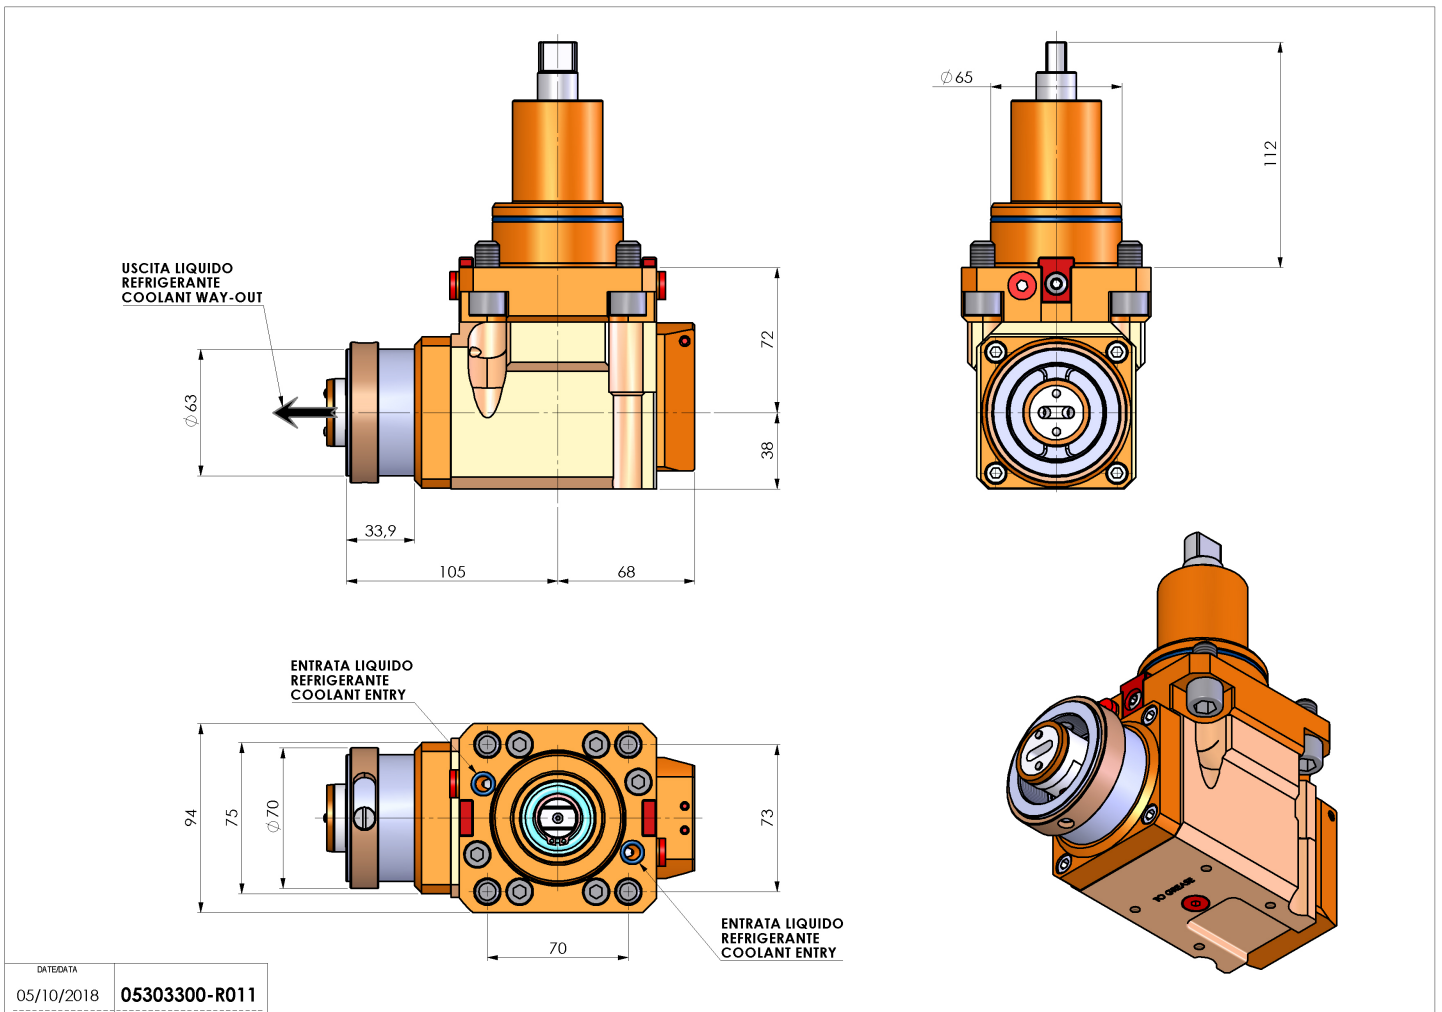

# 05303300 - LT-A BMT65 HSK63 LR RF H72

<b>Tipo</b>	LT-A Portautensili angolare a 90°
<b>Attacco</b>	BMT 65
<b>Uscita utensile</b>	Cambio rapido HSK63
<b>Raffreddamento</b>	Refrigerazione interna
<b>Senso di rotazione</b>	r1  r2
<b>Velocità max [1/min]</b>	6000
<b>Coppia max [Nm]</b>	63
<b>Rapporto</b>	1:1
<b>H [mm]</b>	72
<b>H1 [mm]</b>	38
<b>Pressione max [bar]</b>	20
<b>Accessori</b>	N.D.
<b>Note</b>	N.D.
<b>Note per il montaggio</b>	N.D.

Verificare sempre gli ingombri del portautensile in torretta

DATE/DATE: 05/10/2018  
**05303300-R011**

Salvo modifiche tecniche