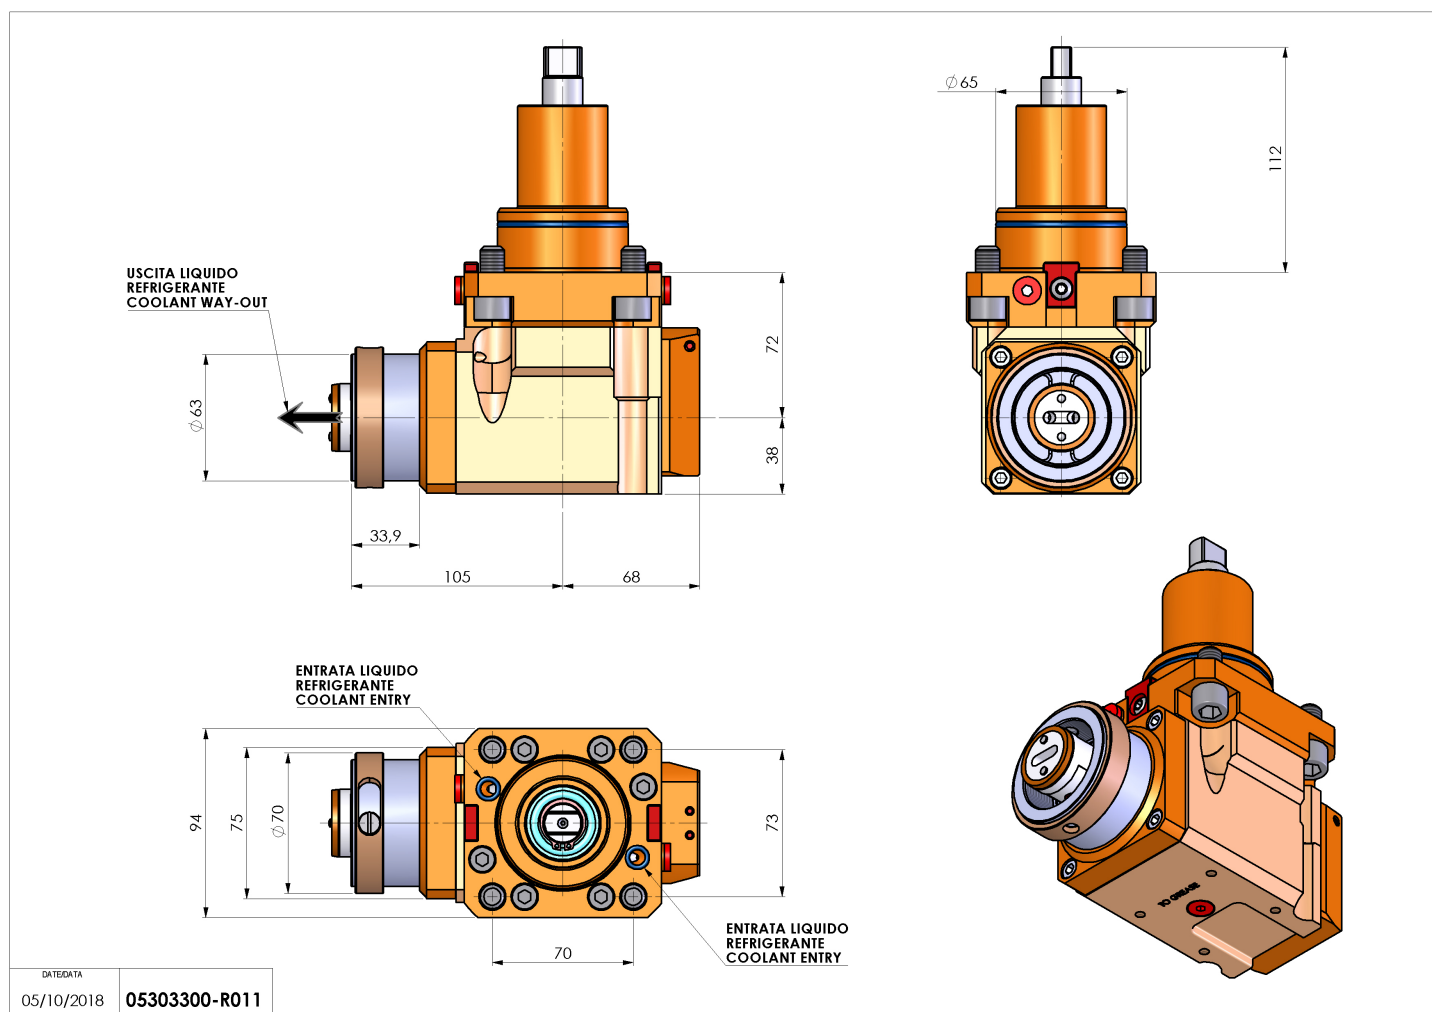

## 05303300 - LT-A BMT65 HSK63 LR RF H72

<b>Tipo</b>	LT-A Portautensili angolare a 90°
<b>Attacco</b>	BMT 65
<b>Uscita utensile</b>	Cambio rapido HSK63
<b>Raffreddamento</b>	Refrigerazione interna
<b>Senso di rotazione</b>	r1  r2 
<b>Velocità max [1/min]</b>	6000
<b>Coppia max [Nm]</b>	63
<b>Rapporto</b>	1:1
<b>H [mm]</b>	72
<b>H1 [mm]</b>	38
<b>Pressione max [bar]</b>	20
<b>Accessori</b>	N.D.
<b>Note</b>	N.D.
<b>Note per il montaggio</b>	N.D.

Verificare sempre gli ingombri del portautensile in torretta

Salvo modifiche tecniche