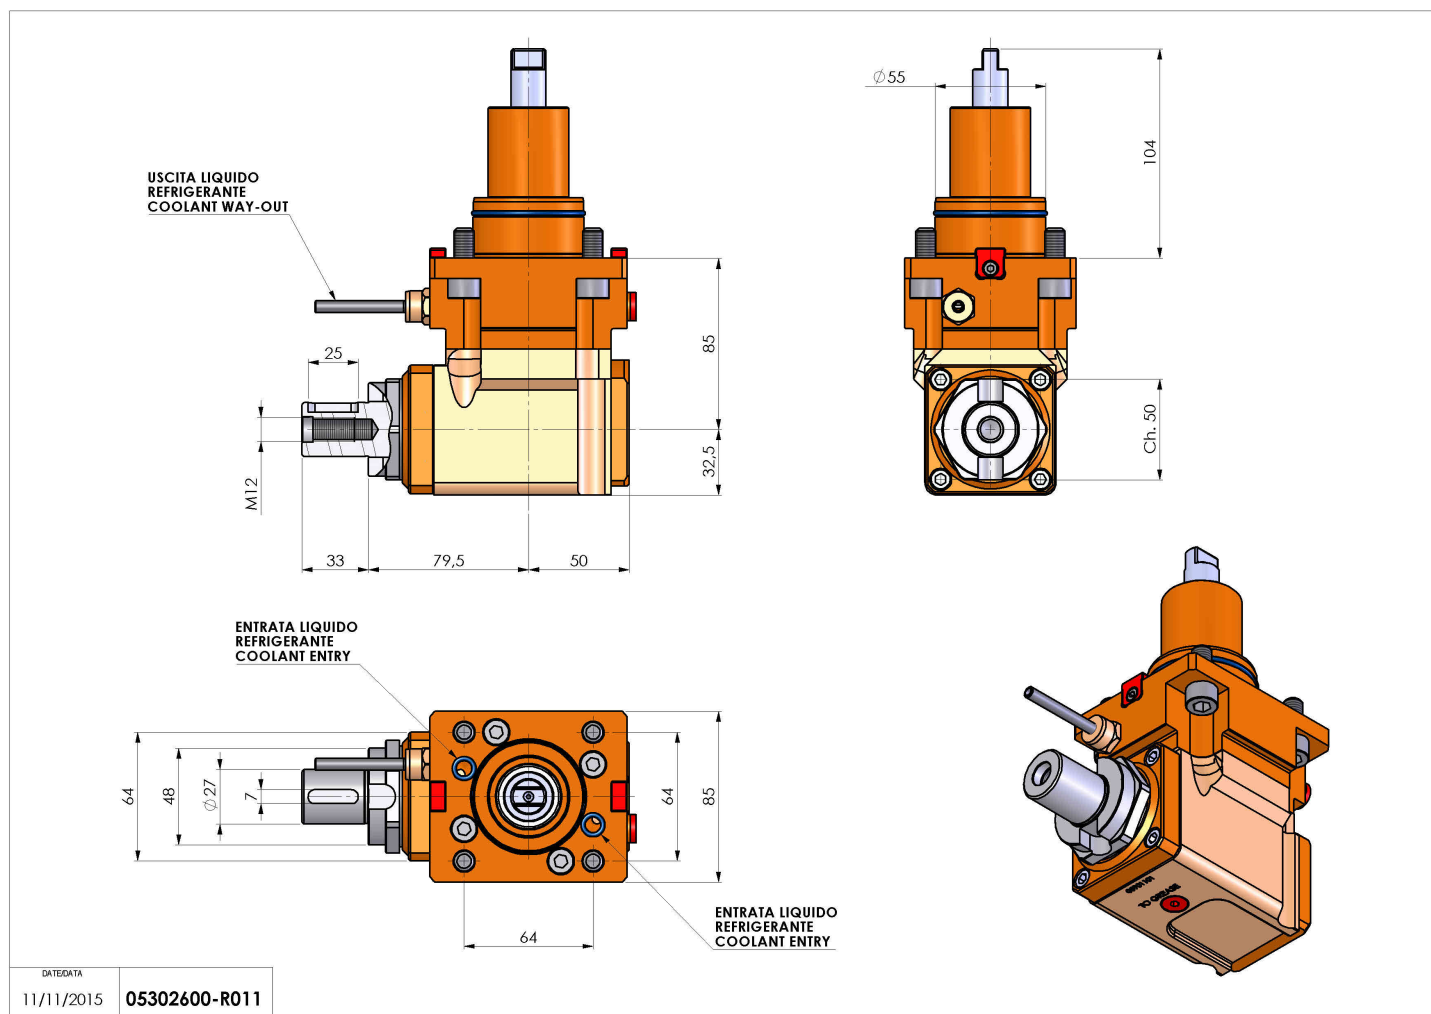

05302600 - LT-A BMT55 DIN138-27 LR H85

Tipo	LT-A Portautensili angolare a 90°
Attacco	BMT 55
Uscita utensile	Portafrese DIN138 27
Raffreddamento	Refrigerazione esterna
Senso di rotazione	r1 ↻ r2 ↻
Velocità max [1/min]	6000
Coppia max [Nm]	40
Rapporto	1:1
H [mm]	85
H1 [mm]	32,5
Accessori	N.D.
Note	N.D.
Note per il montaggio	N.D.

Verificare sempre gli ingombri del portautensile in torretta

Salvo modifiche tecniche