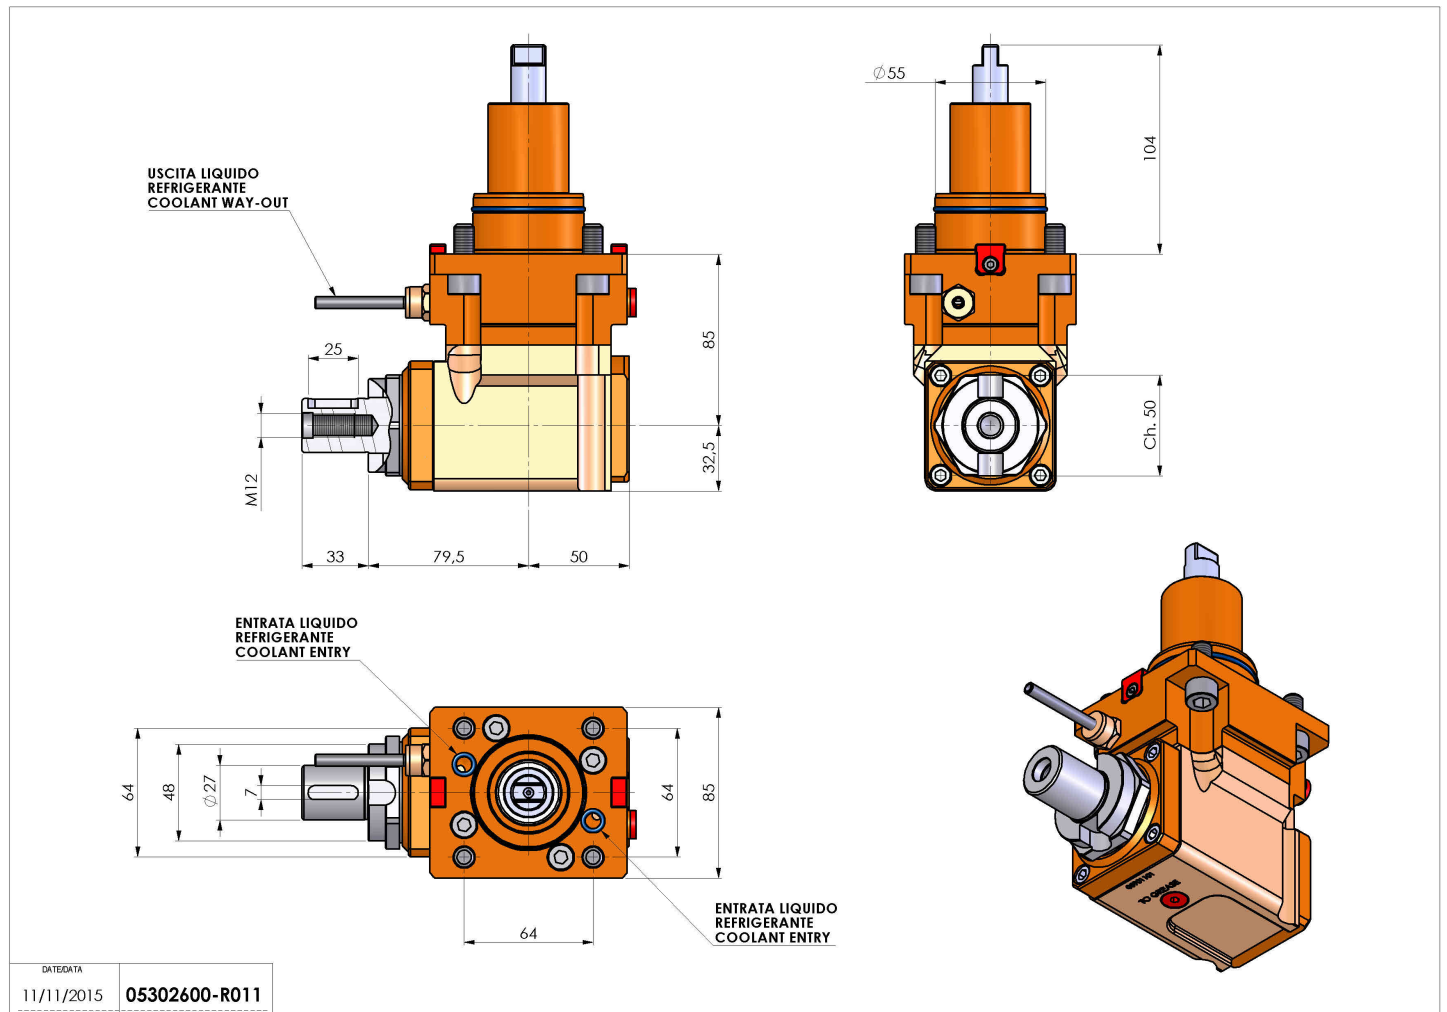

05302600 - LT-A BMT55 DIN138-27 LR H85

Tipo	LT-A Portautensili angolare a 90°
Attacco	BMT 55
Uscita utensile	Portafrese DIN138 D27
Raffreddamento	Refrigerazione esterna
Senso di rotazione	r1  r2 
Velocità max [1/min]	6000
Coppia max [Nm]	40
Rapporto	1:1
H [mm]	85
H1 [mm]	32,5
Accessori	N.D.
Note	N.D.
Note per il montaggio	N.D.

Verificare sempre gli ingombri del portautensile in torretta

DATE/GRA
11/11/2015 05302600-R011

Salvo modifiche tecniche