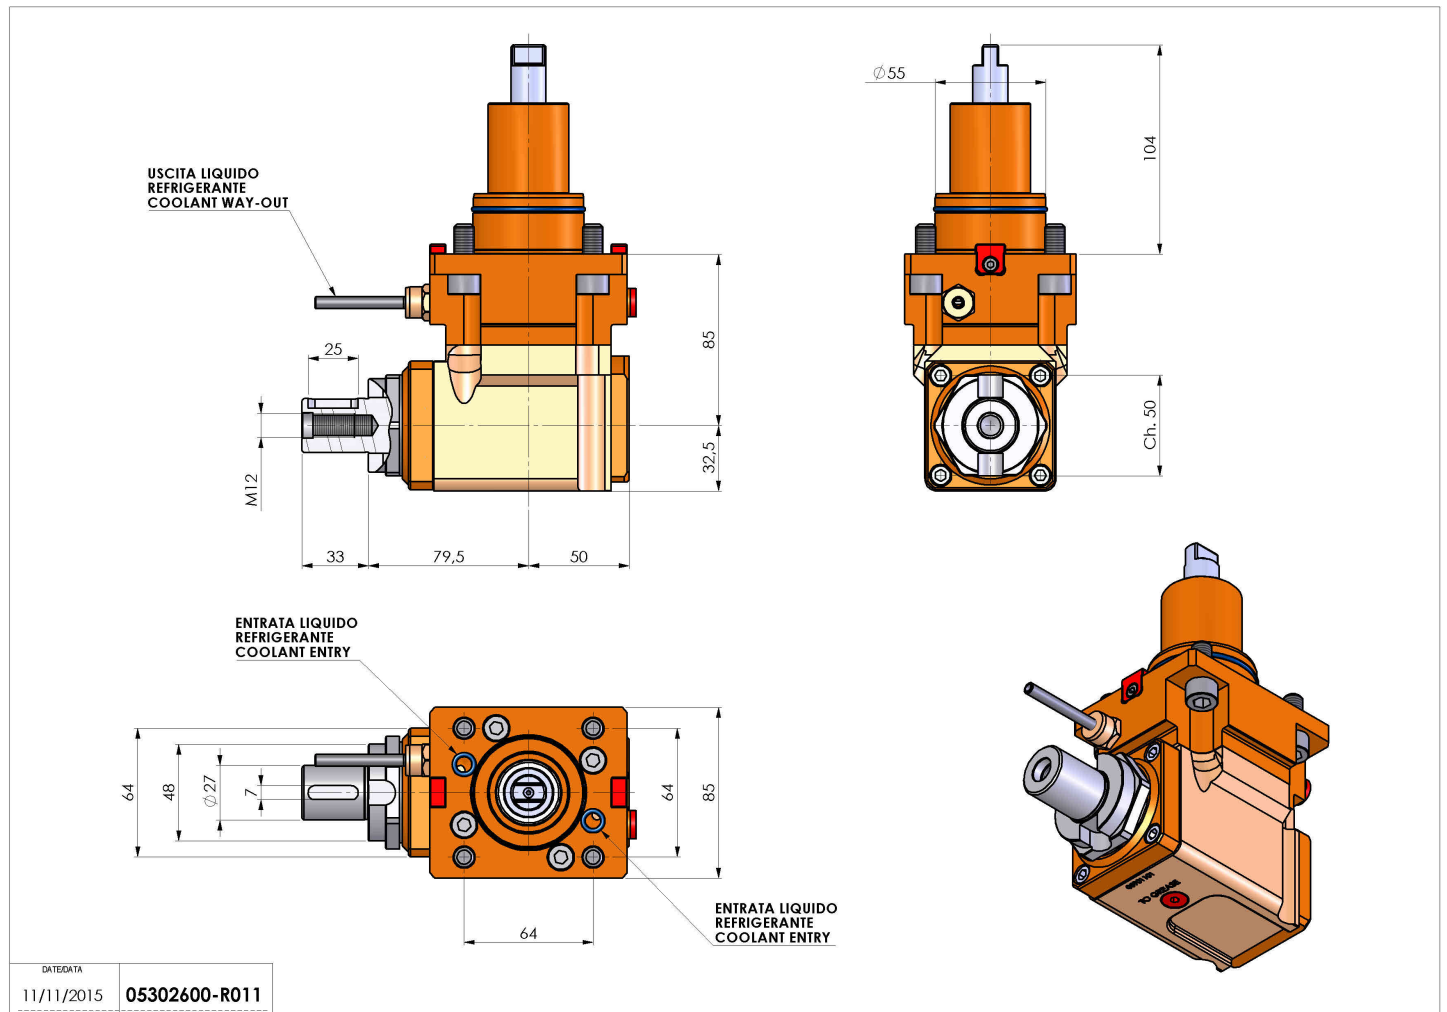

05302600 - LT-A BMT55 DIN138-27 LR H85

Tipo	LT-A Portautensili angolare a 90°
Attacco	BMT 55
Uscita utensile	Portafrese DIN138 D27
Raffreddamento	Refrigerazione esterna
Senso di rotazione	r1 ↻ r2 ↻
Velocità max [1/min]	6000
Coppia max [Nm]	40
Rapporto	1:1
H [mm]	85
H1 [mm]	32,5
Accessori	N.D.
Note	N.D.
Note per il montaggio	N.D.

Verificare sempre gli ingombri del portautensile in torretta

DATE/DATE	05302600-R011
11/11/2015	

Salvo modifiche tecniche