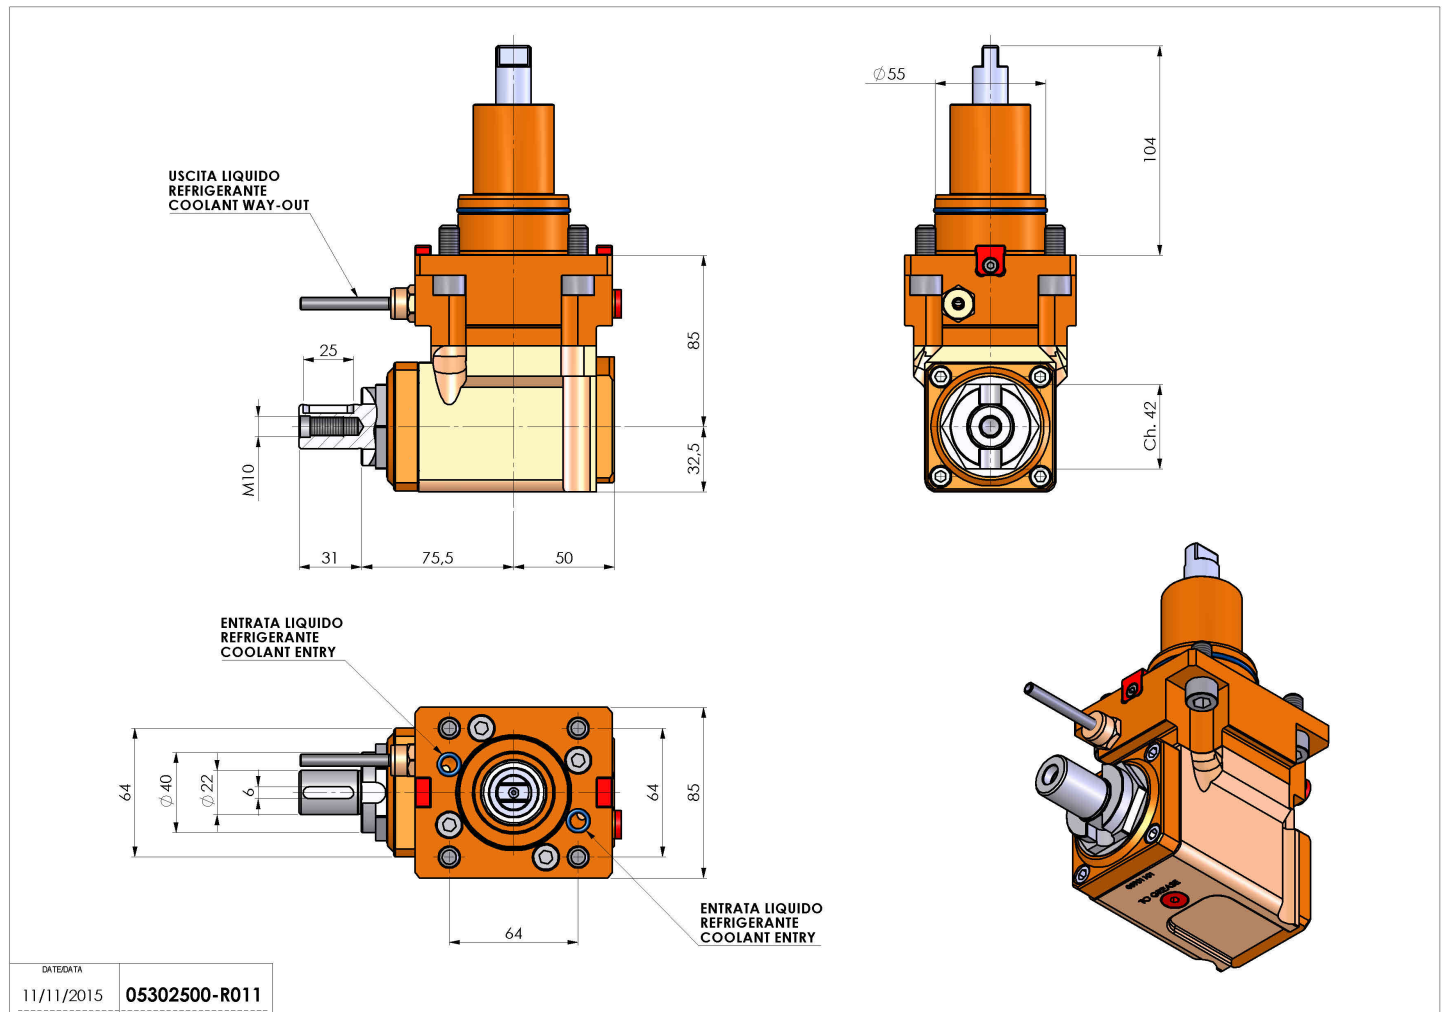

05302500 - LT-A BMT55 DIN138-22 LR H85

Tipo	LT-A Portautensili angolare a 90°
Attacco	BMT 55
Uscita utensile	Portafrese DIN138 D22
Raffreddamento	Refrigerazione esterna
Senso di rotazione	r1 r2
Velocità max [1/min]	6000
Coppia max [Nm]	40
Rapporto	1:1
H [mm]	85
H1 [mm]	32,5
Accessori	N.D.
Note	N.D.
Note per il montaggio	N.D.

Verificare sempre gli ingombri del portautensile in torretta

DATE/DATE	11/11/2015
PART NUMBER	05302500-R011

Salvo modifiche tecniche