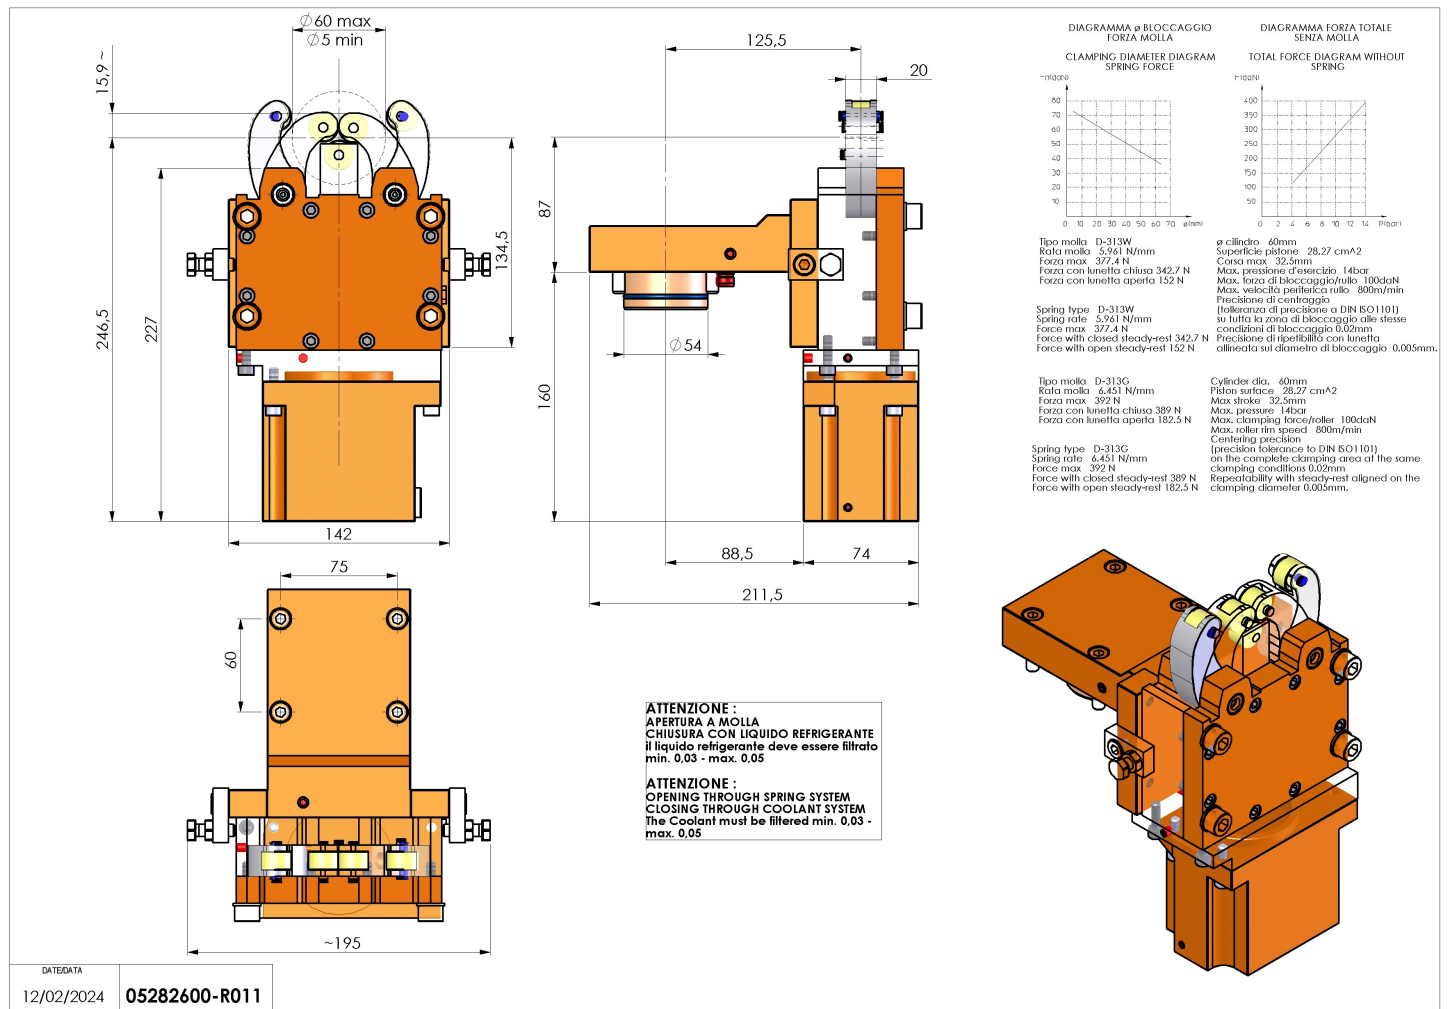

# 05282600 - LUNETTA D54 H87 MY

<b>Tipo</b>	STEADY REST Lunetta autocentrante per torretta
<b>Attacco</b>	CILINDRICO 54
<b>Uscita utensile</b>	Ganasce di presa Ø5-Ø60
<b>Raffreddamento</b>	N.D.
<b>H [mm]</b>	87
<b>Ø Min [mm]</b>	5
<b>Ø Max [mm]</b>	60
<b>Pressione max [bar]</b>	14
<b>Accessori</b>	N.D.
<b>Note</b>	N.D.
<b>Note per il montaggio</b>	Torretta inferiore

Verificare sempre gli ingombri del portautensile in torretta

Salvo modifiche tecniche