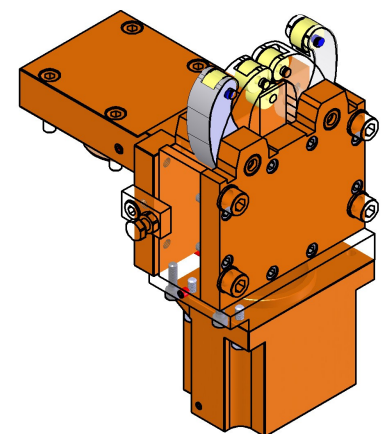

# 05282600 - LUNETTA D54 H87 MY

<b>Tipo</b>	STEADY REST Lunetta autocentrante per torretta
<b>Attacco</b>	CILINDRICO 54
<b>Uscita utensile</b>	Ganasce di presa Ø5-Ø60
<b>Raffreddamento</b>	N.D.
<b>H [mm]</b>	87
<b>Ø Min [mm]</b>	5
<b>Ø Max [mm]</b>	60
<b>Pressione max [bar]</b>	14
<b>Accessori</b>	N.D.
<b>Note</b>	N.D.
<b>Note per il montaggio</b>	Torretta inferiore

Verificare sempre gli ingombri del portautensile in torretta

Salvo modifiche tecniche