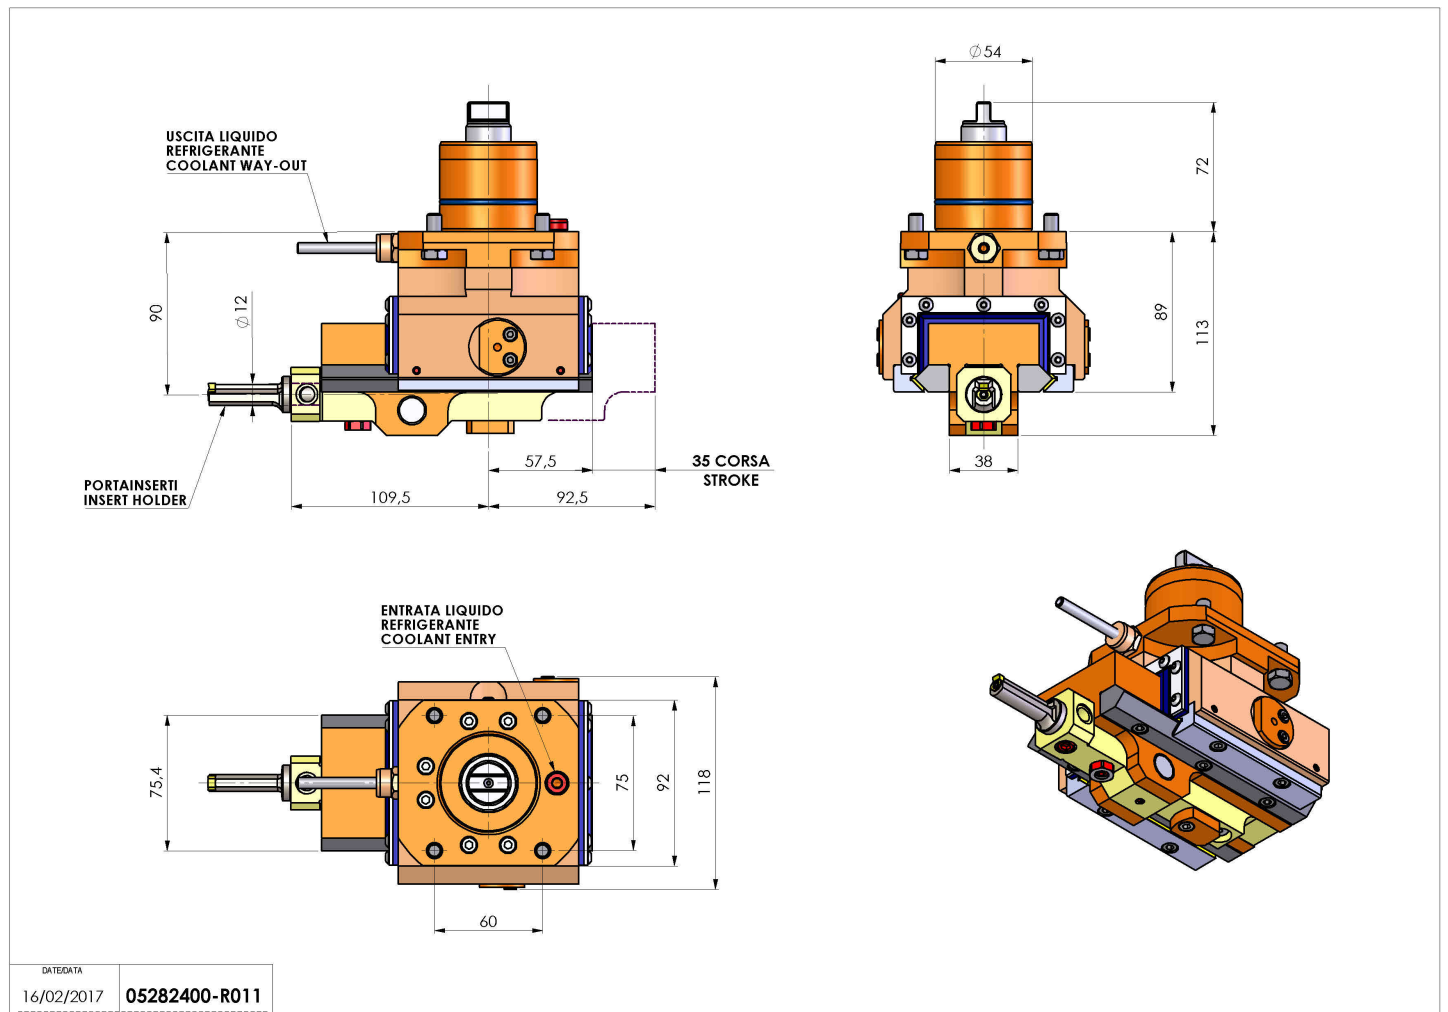

05282400 - LT-A ST35 D54 C12 H90 MY

Tipo	LT-A ST Portautensili stozzatore a 90°
Attacco	CILINDRICO 54
Uscita utensile	Diametro utensile 12
Raffreddamento	Refrigerazione esterna
Velocità max [1/min]	700
Coppia max [Nm]	17,5
Rapporto	1:1
Correzione asse Y	NO
Spinta avanzamento [N]	1000
Corsa [mm]	35
Corsa utile [mm]	30
H [mm]	90
Accessori	N.D.
Note	N.D.
Note per il montaggio	Solo per mandrino principale

Verificare sempre gli ingombri del portautensile in torretta

DATE/DATE
16/02/2017 **05282400-R011**

Salvo modifiche tecniche