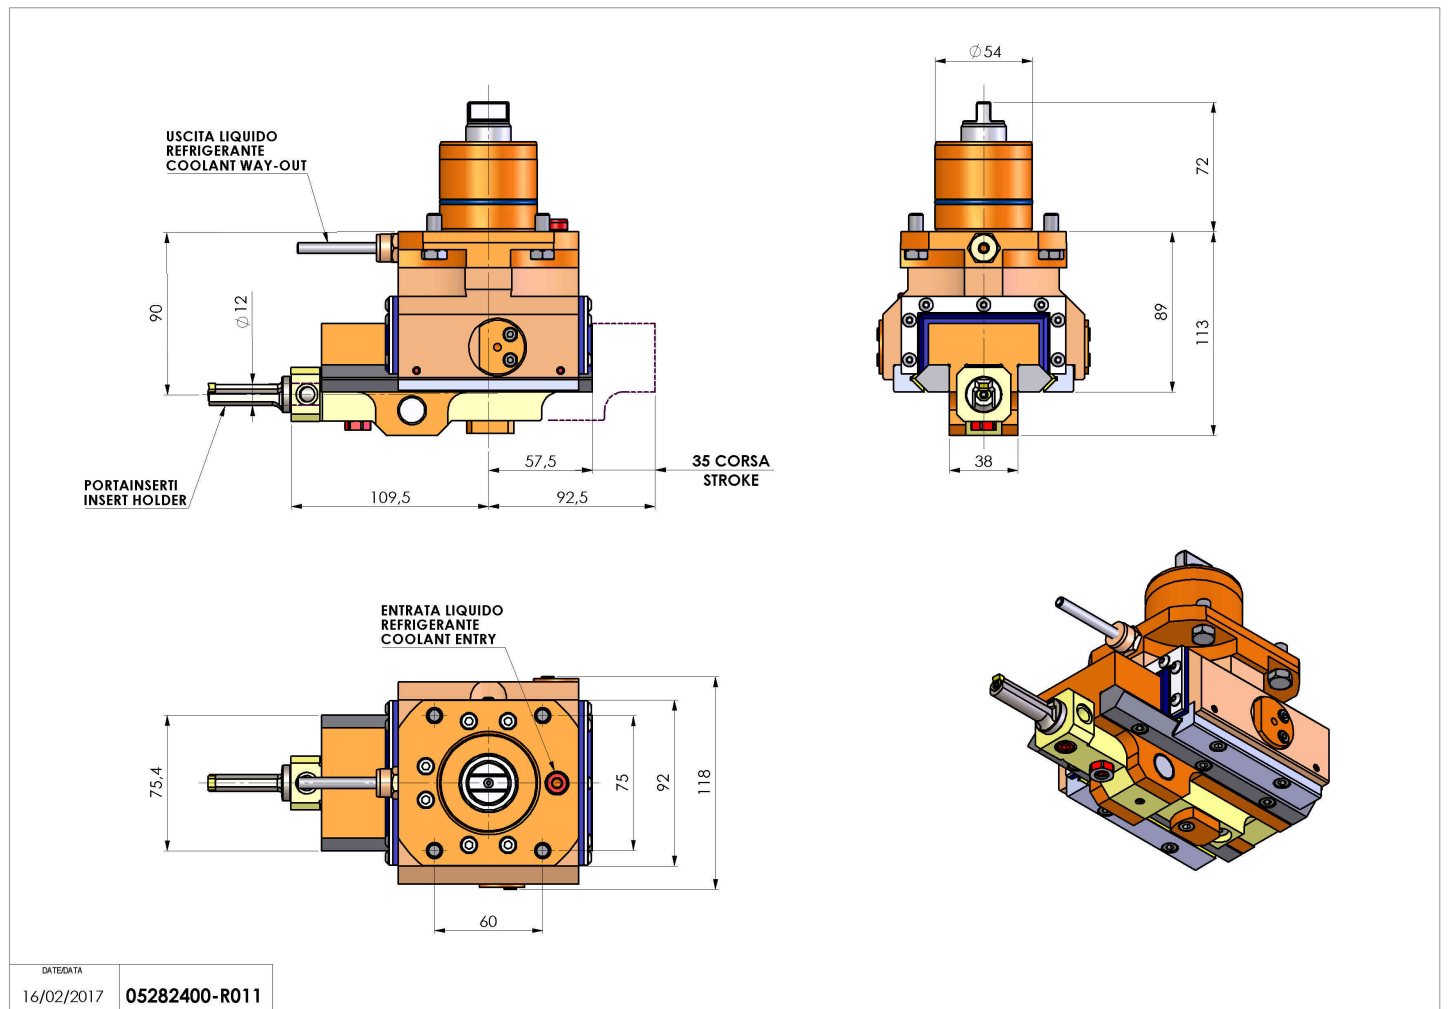

05282400 - LT-A ST35 D54 C12 H90 MY

Tipo	LT-A ST Portautensili stozzatore a 90°
Attacco	CILINDRICO 54
Uscita utensile	Diametro utensile 12
Raffreddamento	Refrigerazione esterna
Velocità max [1/min]	700
Coppia max [Nm]	17,5
Rapporto	1:1
Correzione asse Y	NO
Spinta avanzamento [N]	1000
Corsa [mm]	35
Corsa utile [mm]	30
H [mm]	90
Accessori	N.D.
Note	N.D.
Note per il montaggio	Solo per mandrino principale

Verificare sempre gli ingombri del portautensile in torretta

Salvo modifiche tecniche