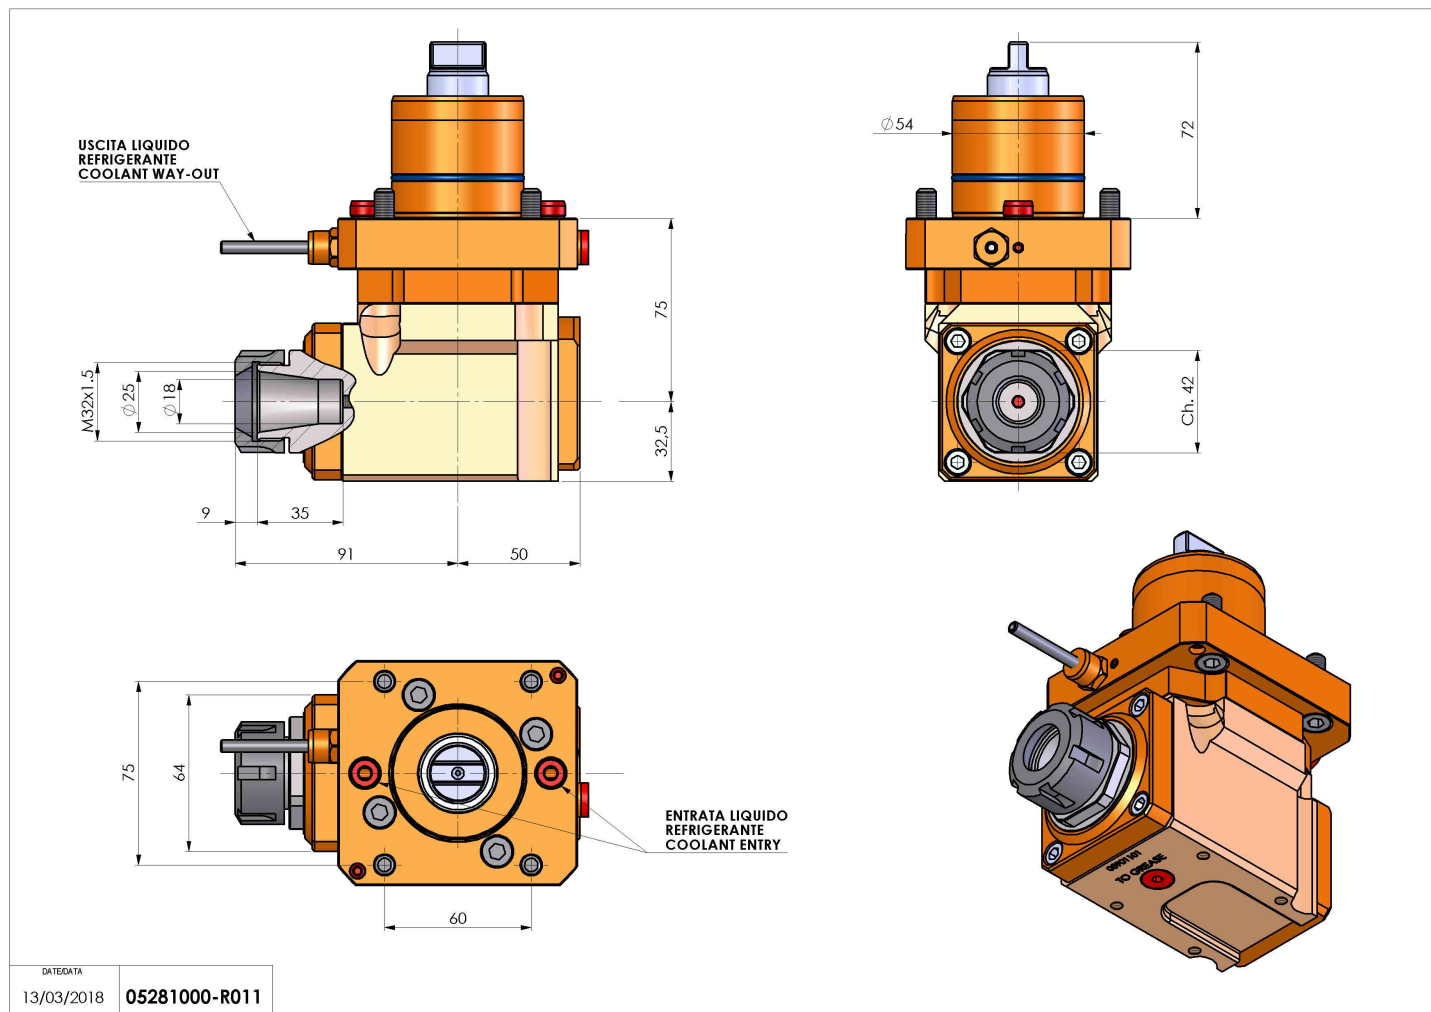

05281000 - LT-A D54 ER25 H75

Tipo	LT-A Portautensili angolare a 90°
Attacco	CILINDRICO 54
Uscita utensile	Portapinza ER 25
Raffreddamento	Refrigerazione esterna
Senso di rotazione	r1  r2 
Velocità max [1/min]	6000
Coppia max [Nm]	40
Rapporto	1:1
H [mm]	75
H1 [mm]	32,5
Accessori	N.D.
Note	N.D.
Note per il montaggio	N.D.

Verificare sempre gli ingombri del portautensile in torretta

Salvo modifiche tecniche