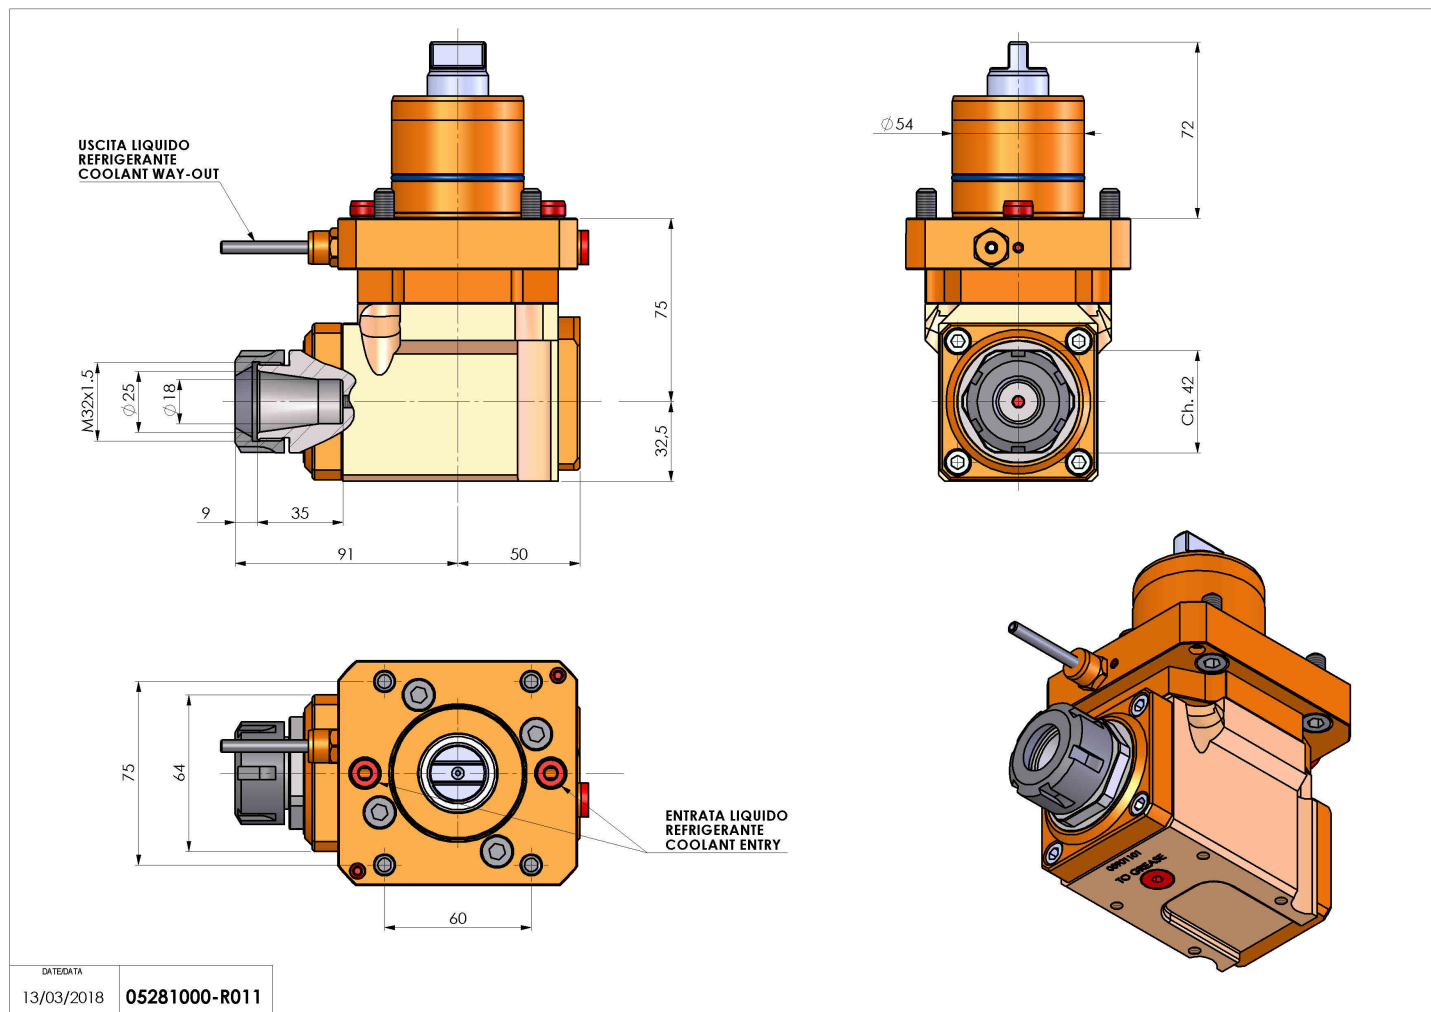

05281000 - LT-A D54 ER25 H75

Tipo	LT-A Portautensili angolare a 90°
Attacco	CILINDRICO 54
Uscita utensile	Portapinza ER 25
Raffreddamento	Refrigerazione esterna
Senso di rotazione	r1 r2
Velocità max [1/min]	6000
Coppia max [Nm]	40
Rapporto	1:1
H [mm]	75
H1 [mm]	32,5
Accessori	N.D.
Note	N.D.
Note per il montaggio	N.D.

Verificare sempre gli ingombri del portautensile in torretta

Salvo modifiche tecniche