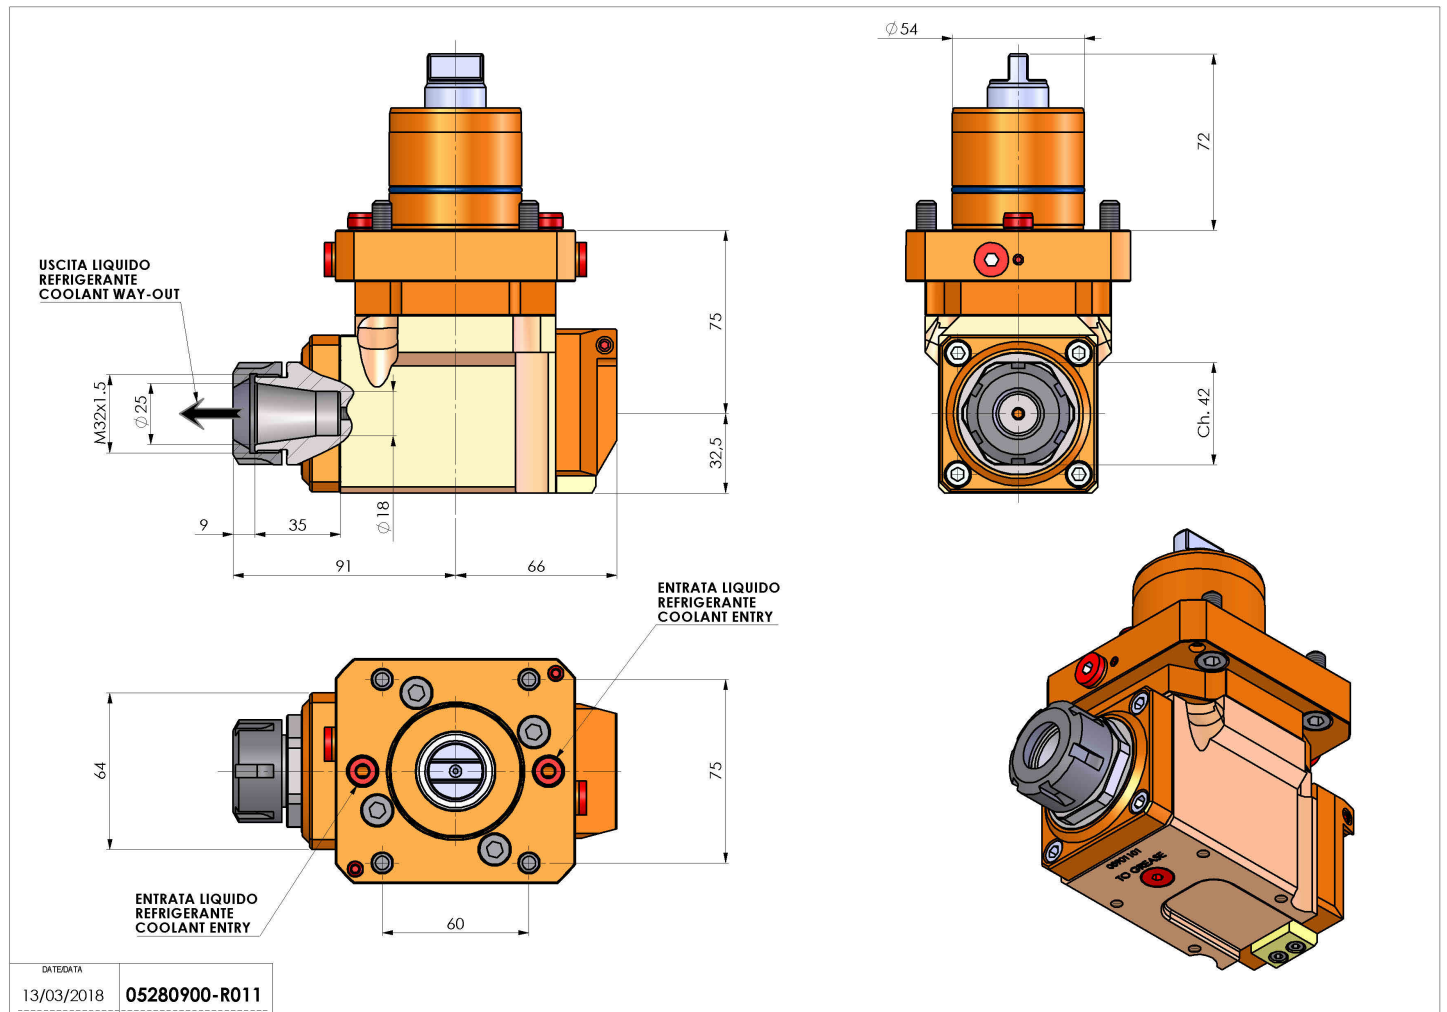

## 05280900 - LT-A D54 ER25 HRF H75

<b>Tipo</b>	LT-A Portautensili angolare a 90°
<b>Attacco</b>	CILINDRICO 54
<b>Uscita utensile</b>	Portapinza ER 25
<b>Raffreddamento</b>	Refrigerazione interna HRF
<b>Senso di rotazione</b>	r1  r2
<b>Velocità max [1/min]</b>	6000
<b>Coppia max [Nm]</b>	40
<b>Rapporto</b>	1:1
<b>H [mm]</b>	75
<b>H1 [mm]</b>	32,5
<b>Pressione max [bar]</b>	80
<b>Accessori</b>	N.D.
<b>Note</b>	N.D.
<b>Note per il montaggio</b>	N.D.

Verificare sempre gli ingombri del portautensile in torretta

DATE/ATA	13/03/2018
PART NUMBER	05280900-R011

Salvo modifiche tecniche