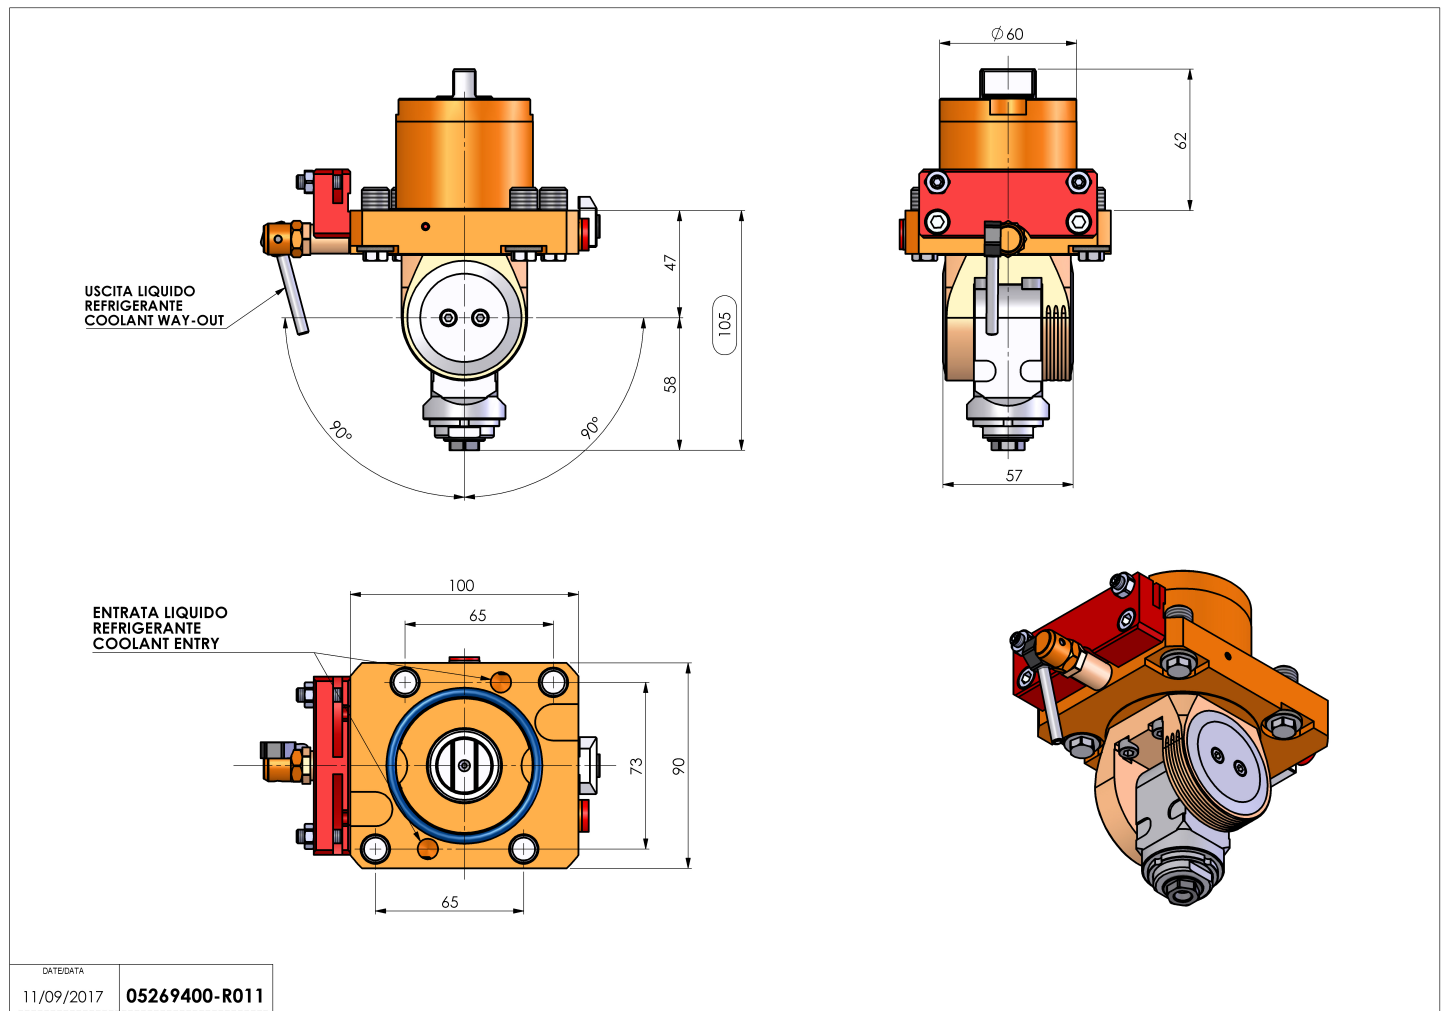

05269400 - LT-T D60 ER11F H47-105

Tipo	LT-T Portautensili tiltabile
Attacco	CILINDRICO 60
Uscita utensile	Portapinza ER 11 F
Raffreddamento	Refrigerazione esterna
Senso di rotazione	r1 r2
Velocità max [1/min]	6000
Coppia max [Nm]	5
Rapporto	1:1
H [mm]	47-105
Accessori	N.D.
Note	N.D.
Note per il montaggio	N.D.

Verificare sempre gli ingombri del portautensile in torretta

DATE/DATE	11/09/2017
PART NUMBER	05269400-R011

Salvo modifiche tecniche