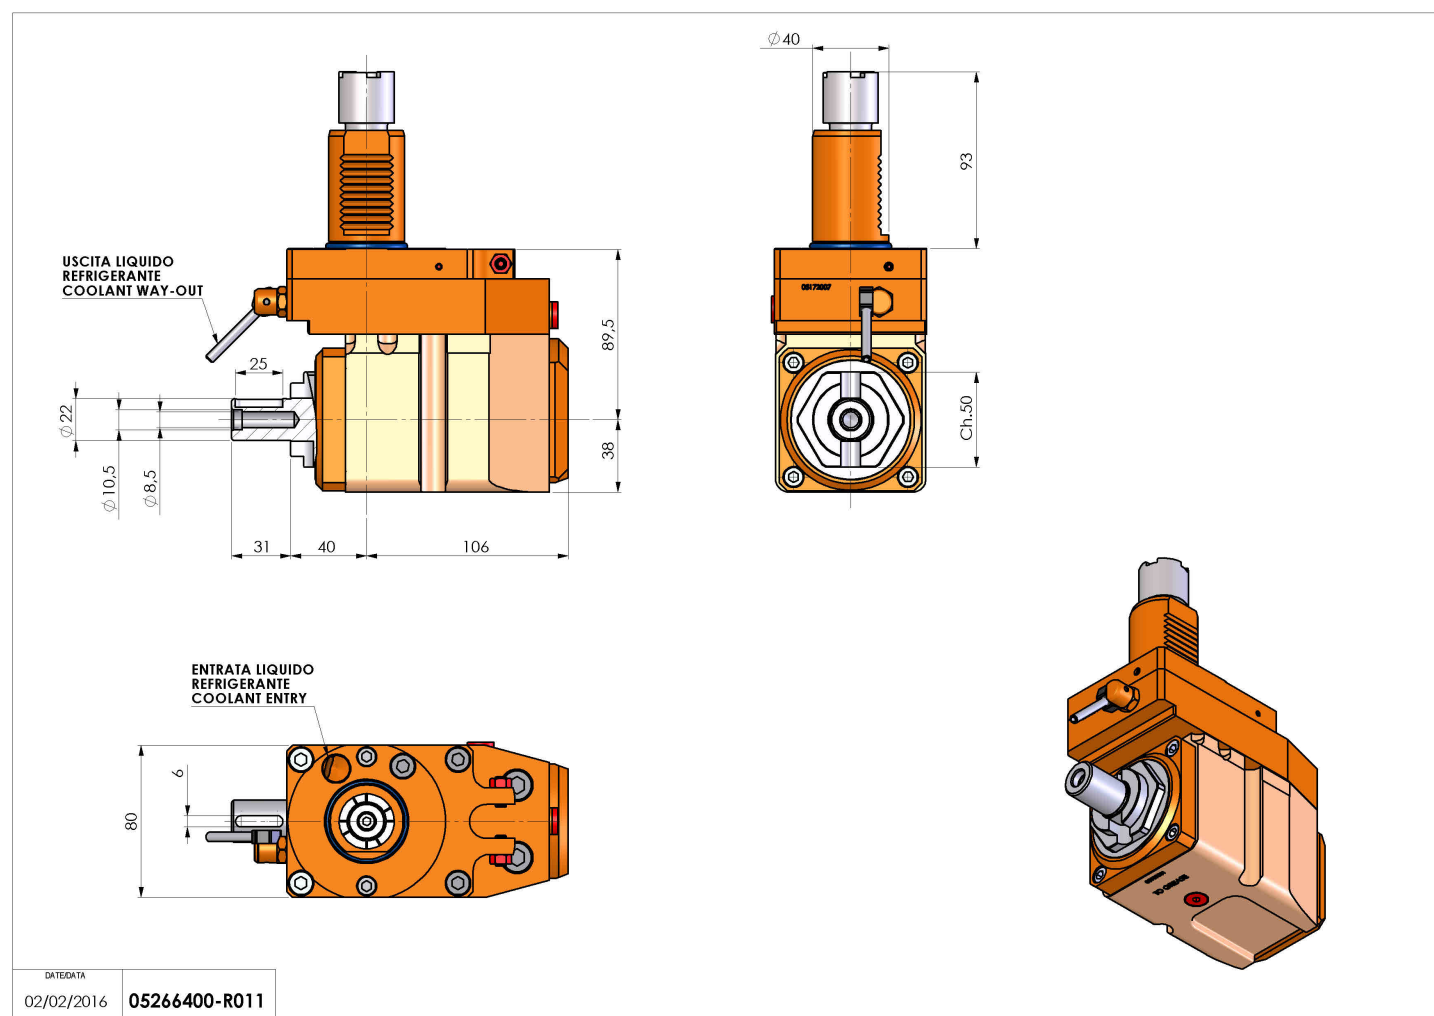

05266400 - LT-A VDI40 DIN138-22 OFR H900K

Tipo	LT-A OFS Portautensili angolare offset a 90°
Attacco	VDI 40
Uscita utensile	Portafrese DIN138 22
Raffreddamento	Refrigerazione esterna
Senso di rotazione	r1  r2 
Velocità max [1/min]	6000
Coppia max [Nm]	63
Rapporto	1:1
H [mm]	90
H1 [mm]	38
Accessori	N.D.
Note	N.D.

Note per il montaggio Verificare posiz. VDI fra torretta e portautensile

ATTENZIONE: VERIFICARE L'ORIENTAMENTO DELLA DENTATURA VDI

Verificare sempre gli ingombri del portautensile in torretta

DATE/DATE
02/02/2016 **05266400-R011**