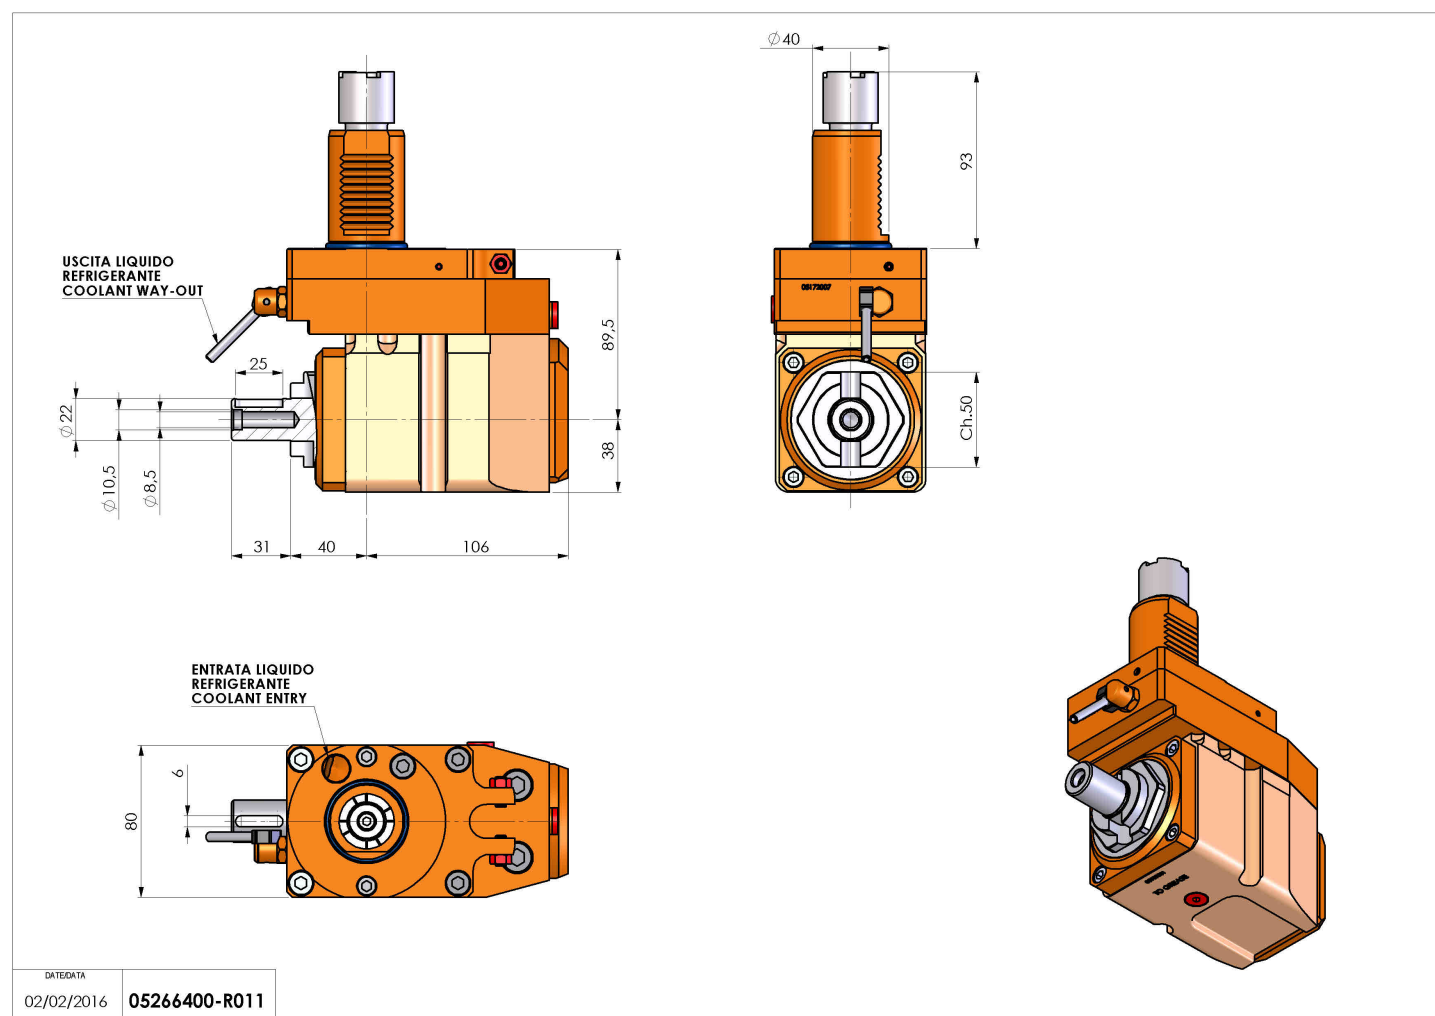

05266400 - LT-A VDI40 DIN138-22 OFR H900K

Tipo	LT-A OFS Portautensili angolare offset a 90°
Attacco	VDI 40
Uscita utensile	Portafrese DIN138 D22
Raffreddamento	Refrigerazione esterna
Senso di rotazione	r1 r2
Velocità max [1/min]	6000
Coppia max [Nm]	63
Rapporto	1:1
H [mm]	90
H1 [mm]	38
Accessori	N.D.
Note	N.D.

Note per il montaggio Verificare posiz. VDI fra torretta e portautensile

ATTENZIONE: VERIFICARE L'ORIENTAMENTO DELLA DENTATURA VDI

Verificare sempre gli ingombri del portautensile in torretta

DATE/DATE
02/02/2016 **05266400-R011**