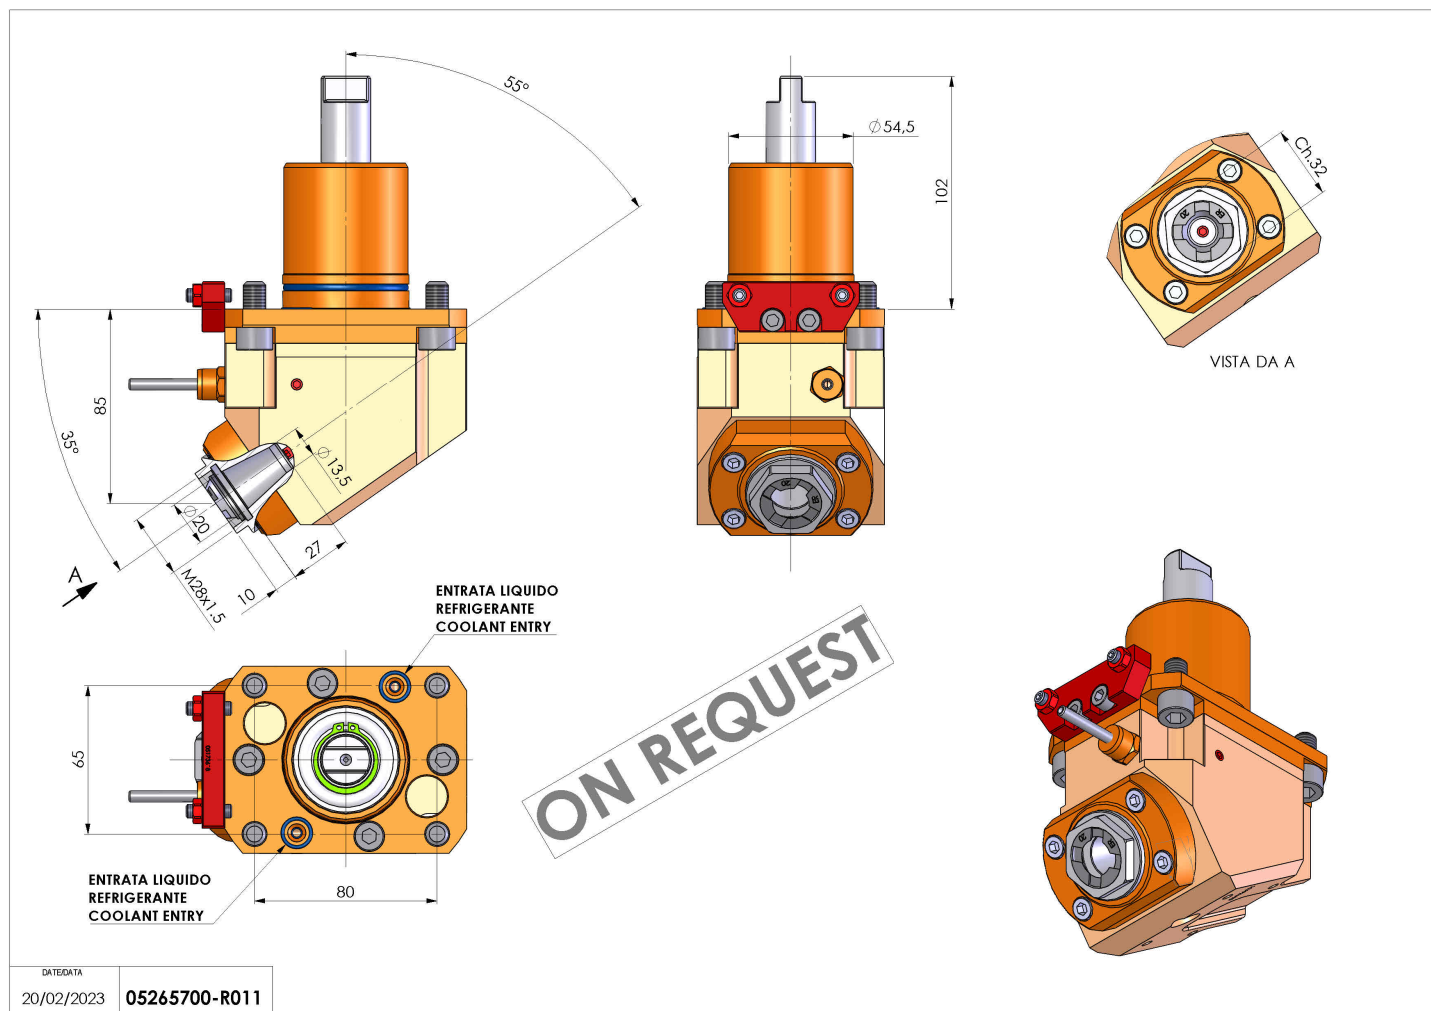

05265700 - LT-A35 D55.4 ER20F LR H85

Tipo	LT-A-(a) Portautensili inclinato con angolo fisso (alfa)
Attacco	CILINDRICO 55.4
Uscita utensile	Portapinza ER 20 F - ghiera interna
Raffreddamento	Refrigerazione esterna
Senso di rotazione	r1 r2
Velocità max [1/min]	6000
Coppia max [Nm]	40
Rapporto	1:1
H [mm]	85
Accessori	N.D.
Note	N.D.
Note per il montaggio	Solo per mandrino secondario

ON REQUEST

Verificare sempre gli ingombri del portautensile in torretta

Salvo modifiche tecniche

DATE/ATA	05265700-R011
20/02/2023	